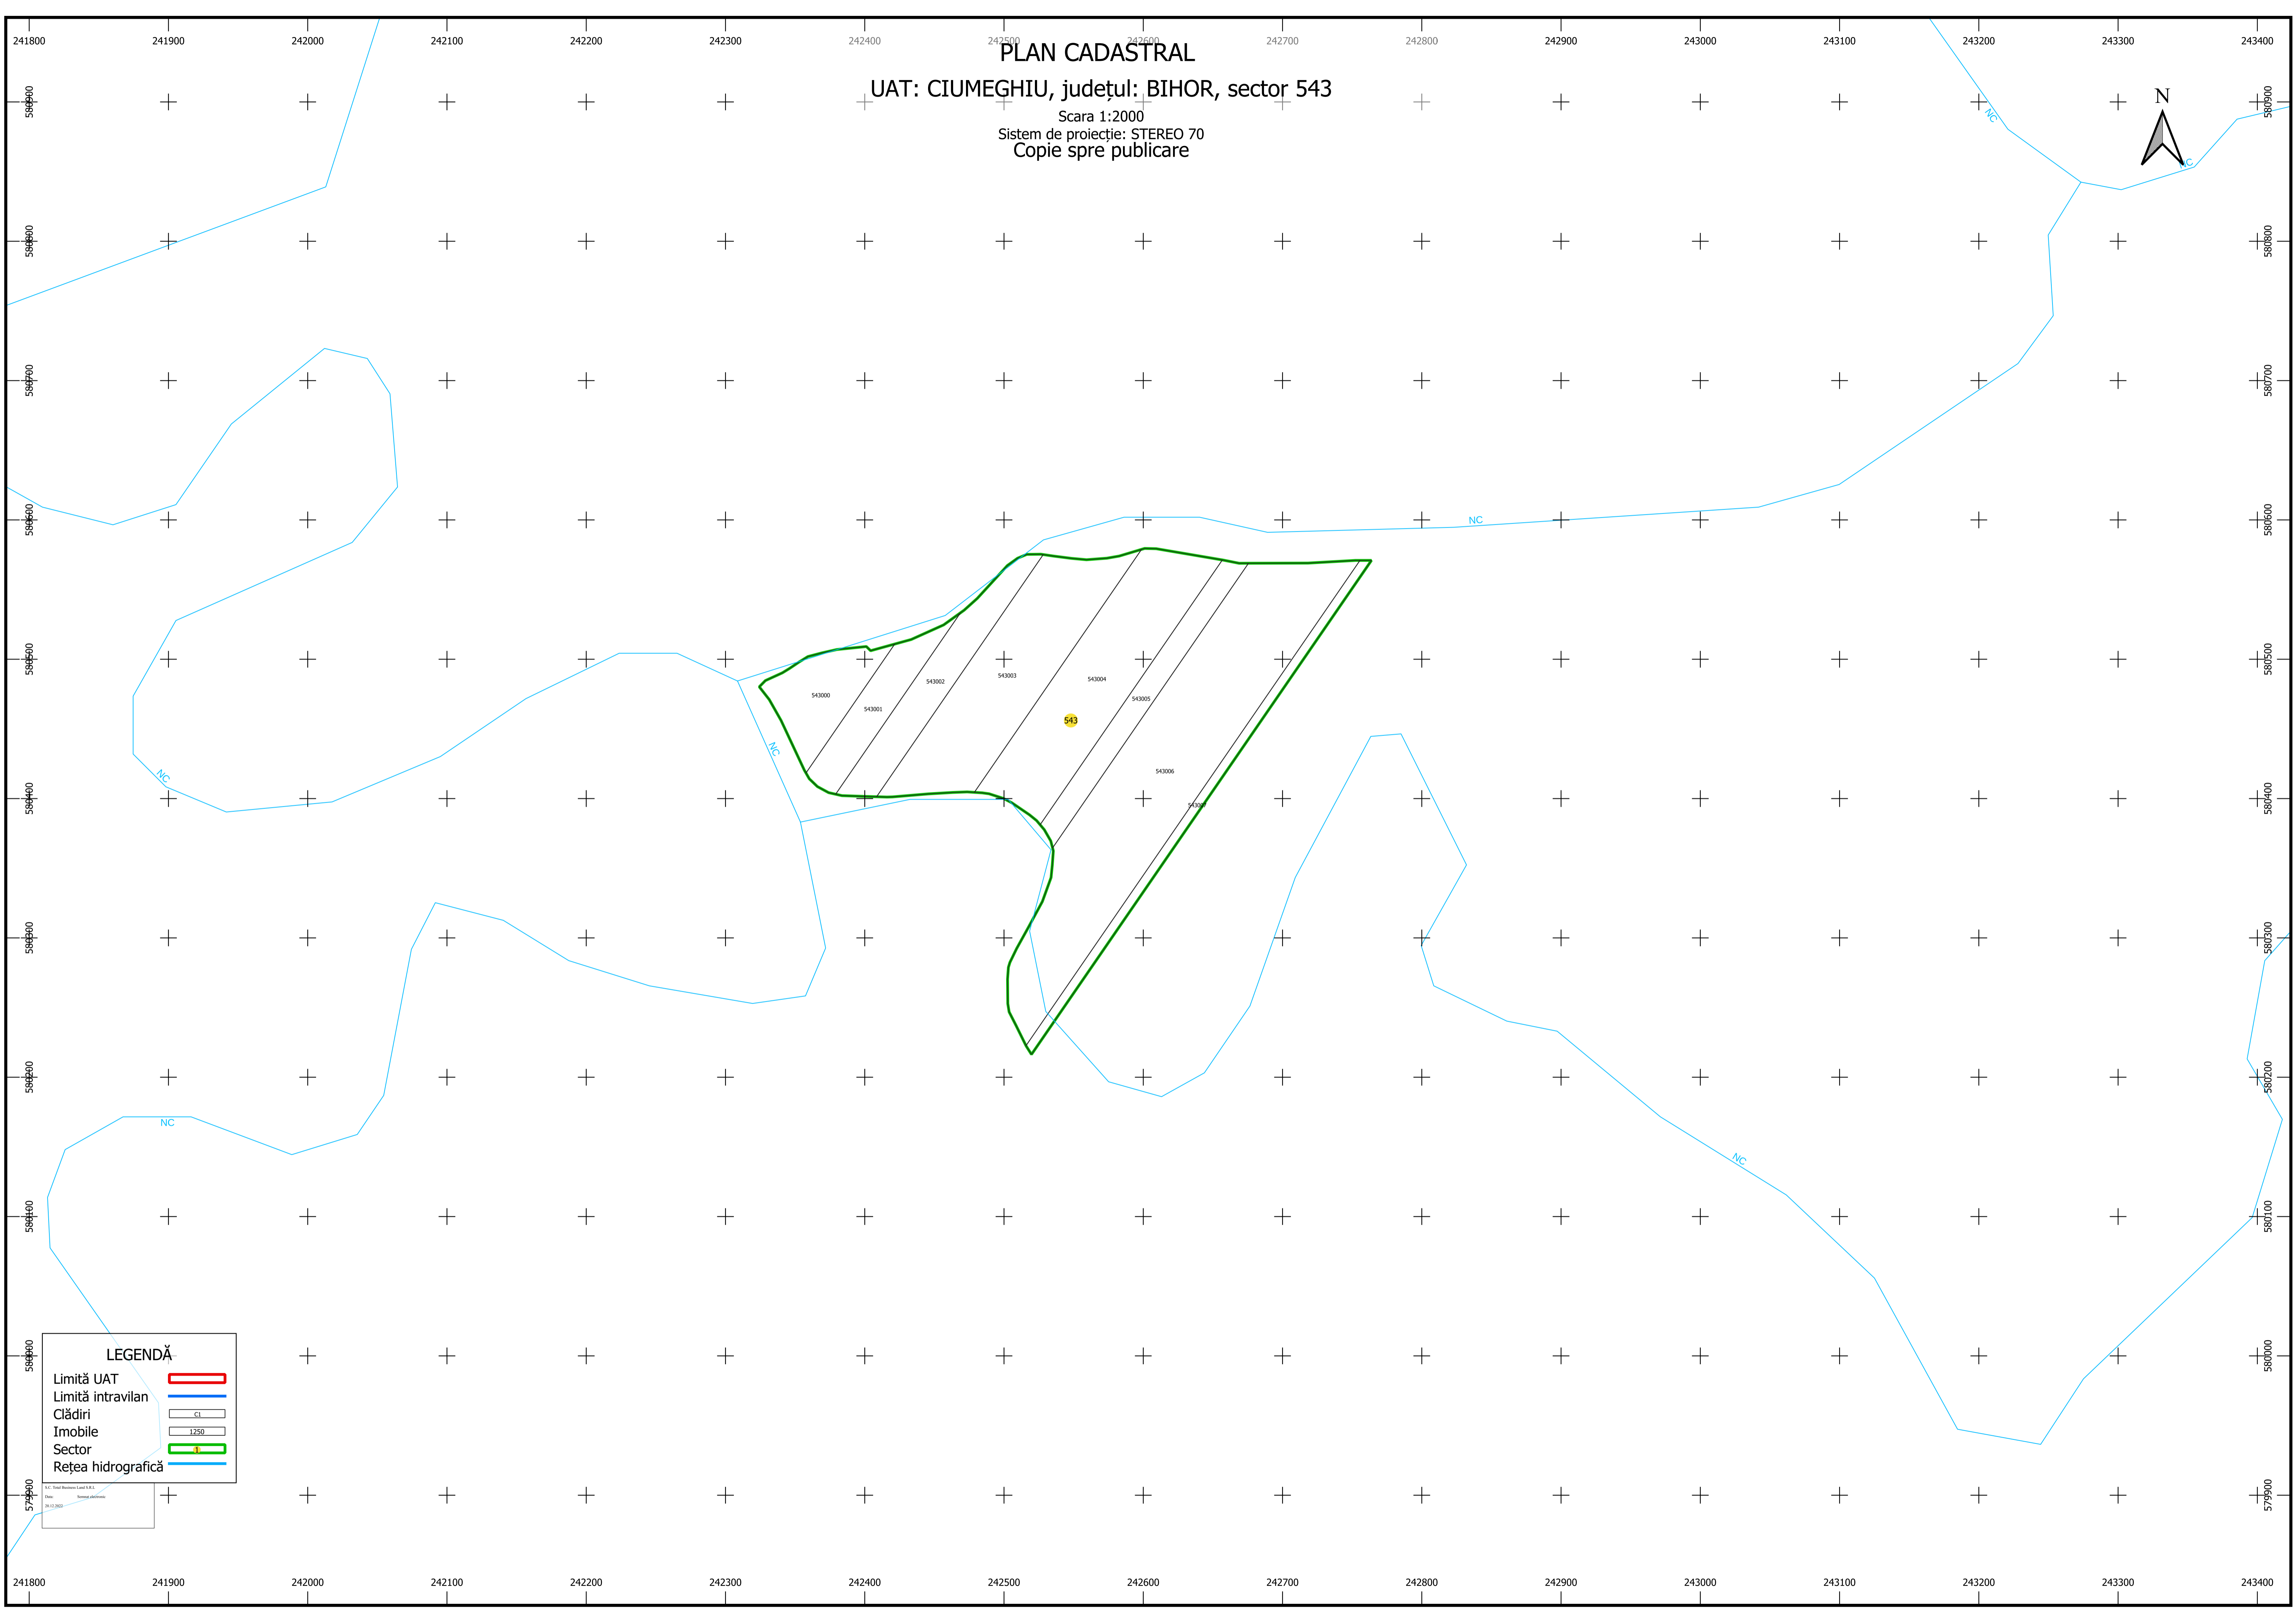

PLAN CADASTRAL

UAT: CIUMEGHIU, județul: BIHOR, sector 543

Scara 1:2000
Sistem de proiecție: STEREO 70
Copie spre publicare

LEGENDĂ

Limită UAT	
Limită intravilan	
Clădiri	
Imobile	
Sector	
Rețea hidrografică	

SC: S.C. Sistem de Proiecție S.R.L.
Data: 20.12.2022