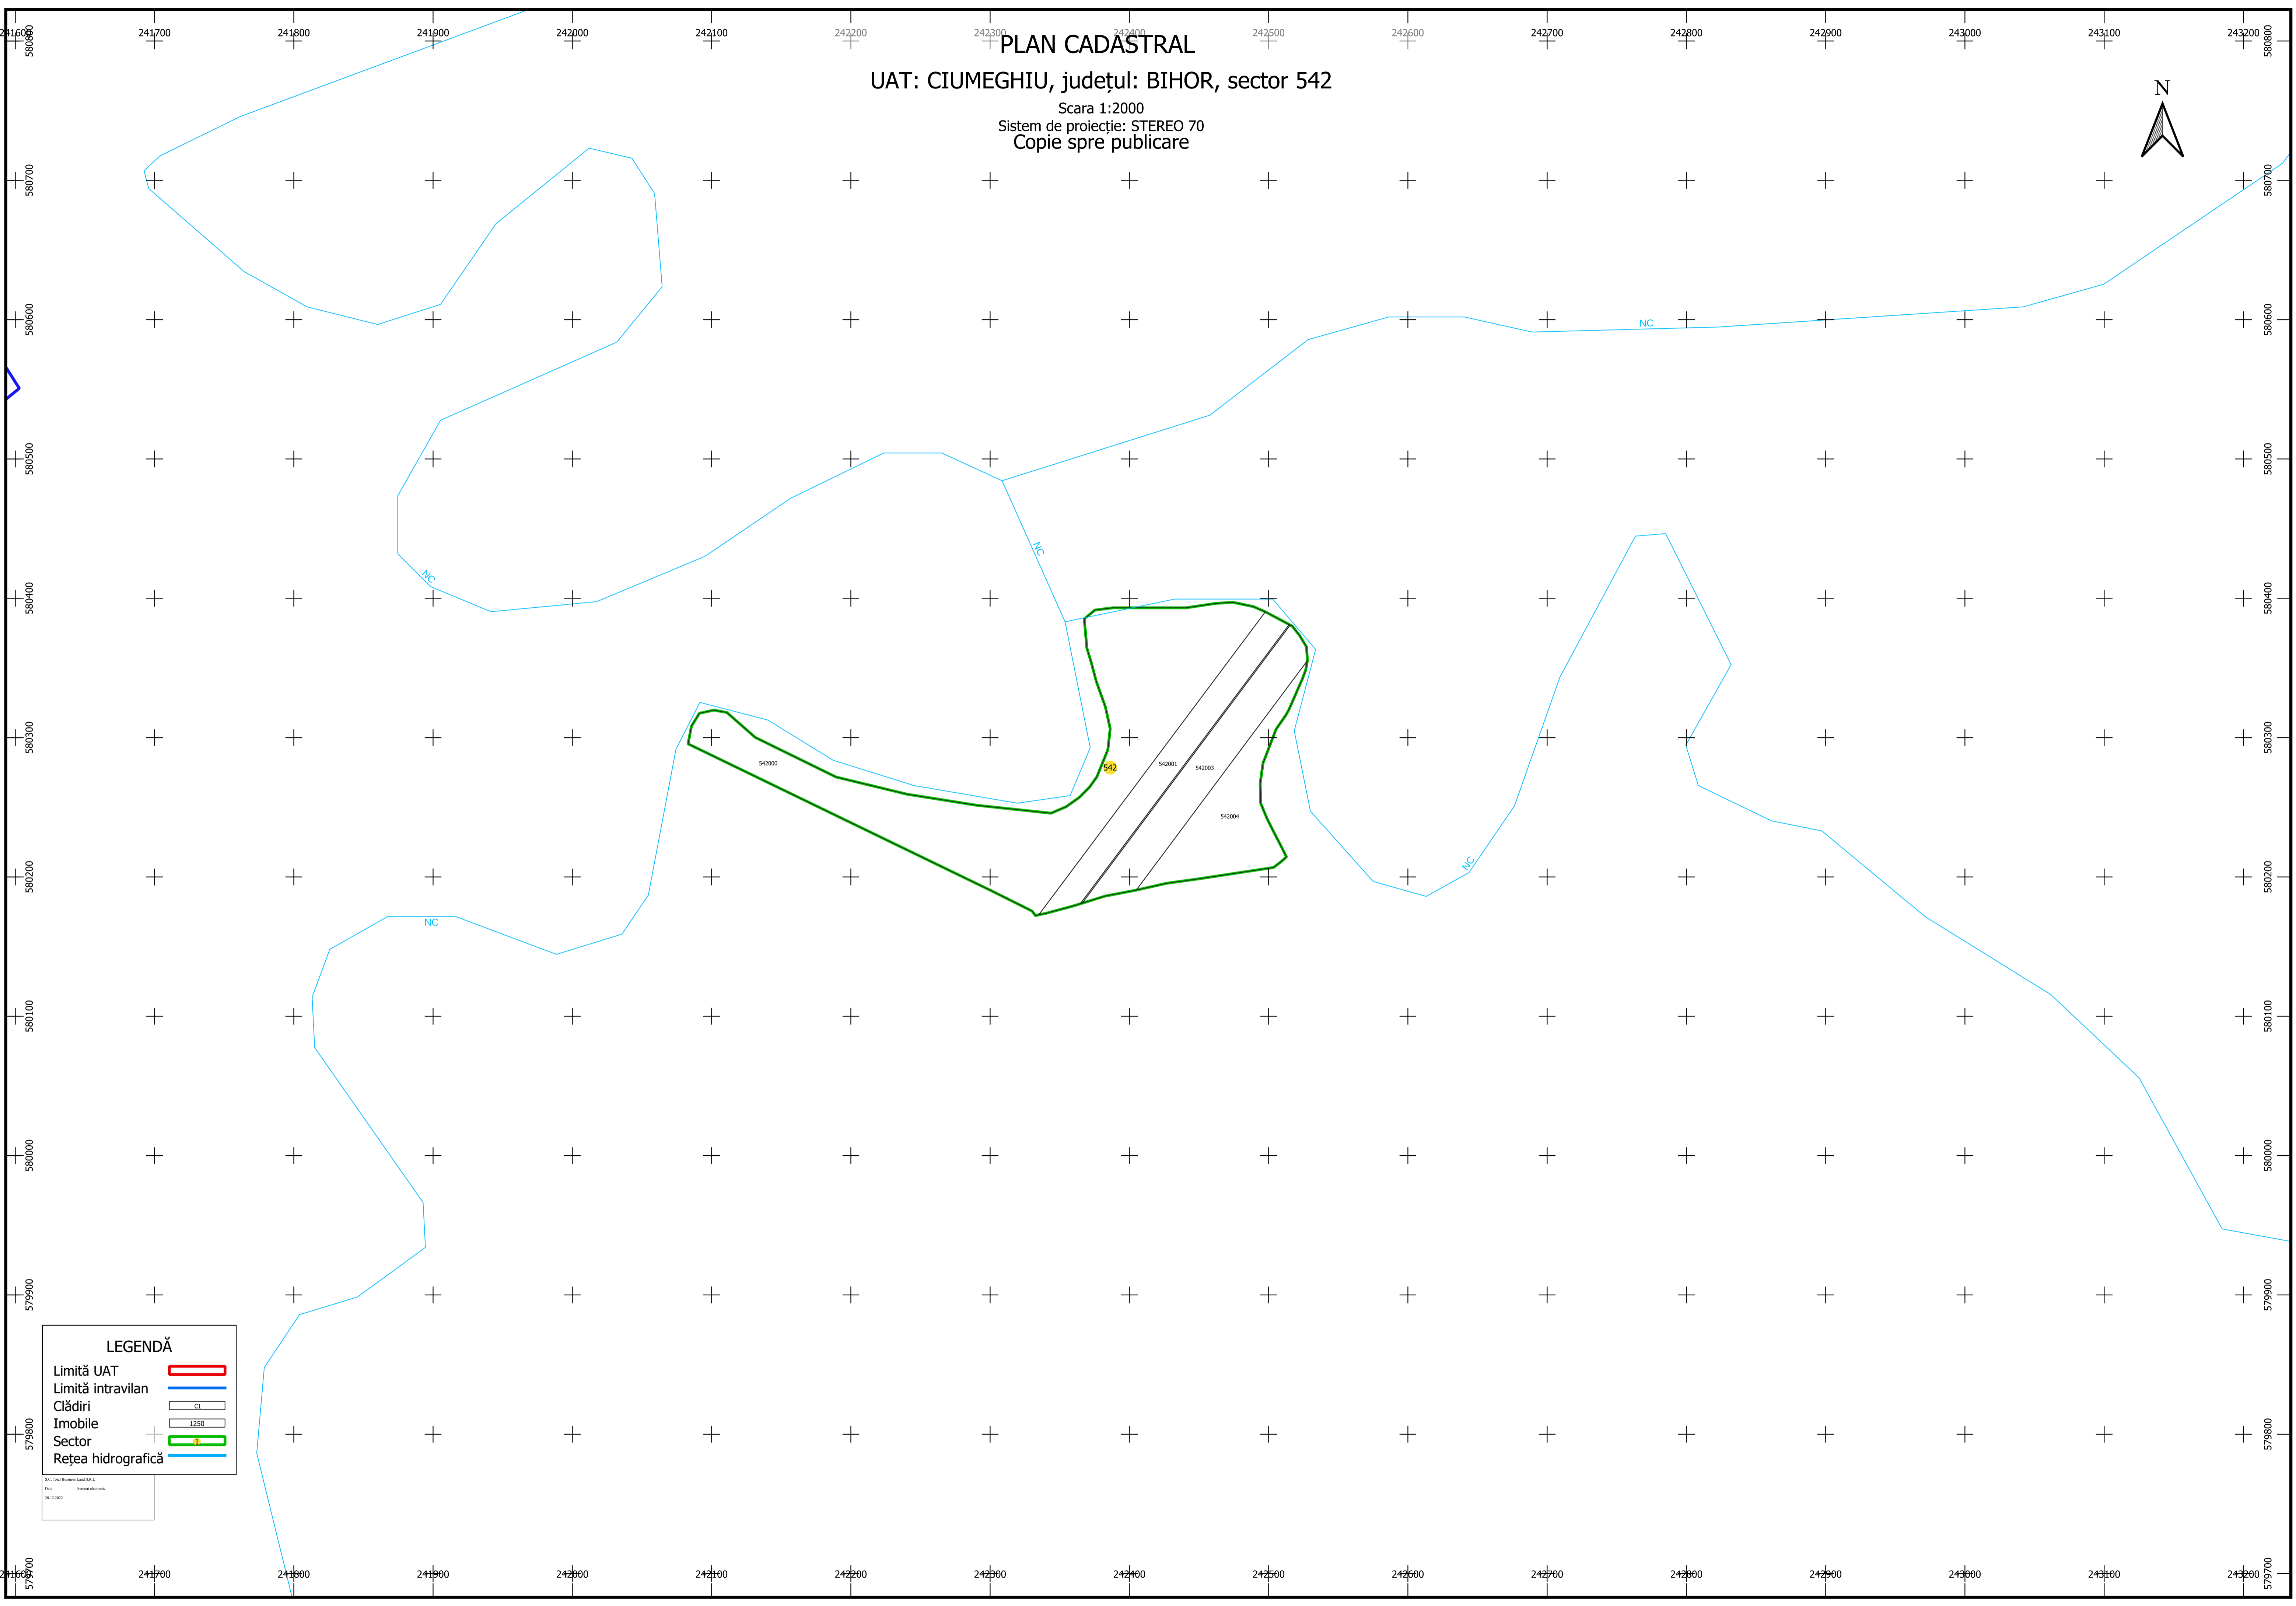

# PLAN CADASTRAL

UAT: CIUMEGHIU, județul: BIHOR, sector 542

Scara 1:2000  
Sistem de proiecție: STEREO 70  
Copie spre publicare

**LEGENDĂ**

Limită UAT	
Limită intravilan	
Clădiri	
Imobile	
Sector	
Rețea hidrografică	

1:1. Third Edition, Scale 1:2000  
Date: 2012.02.20