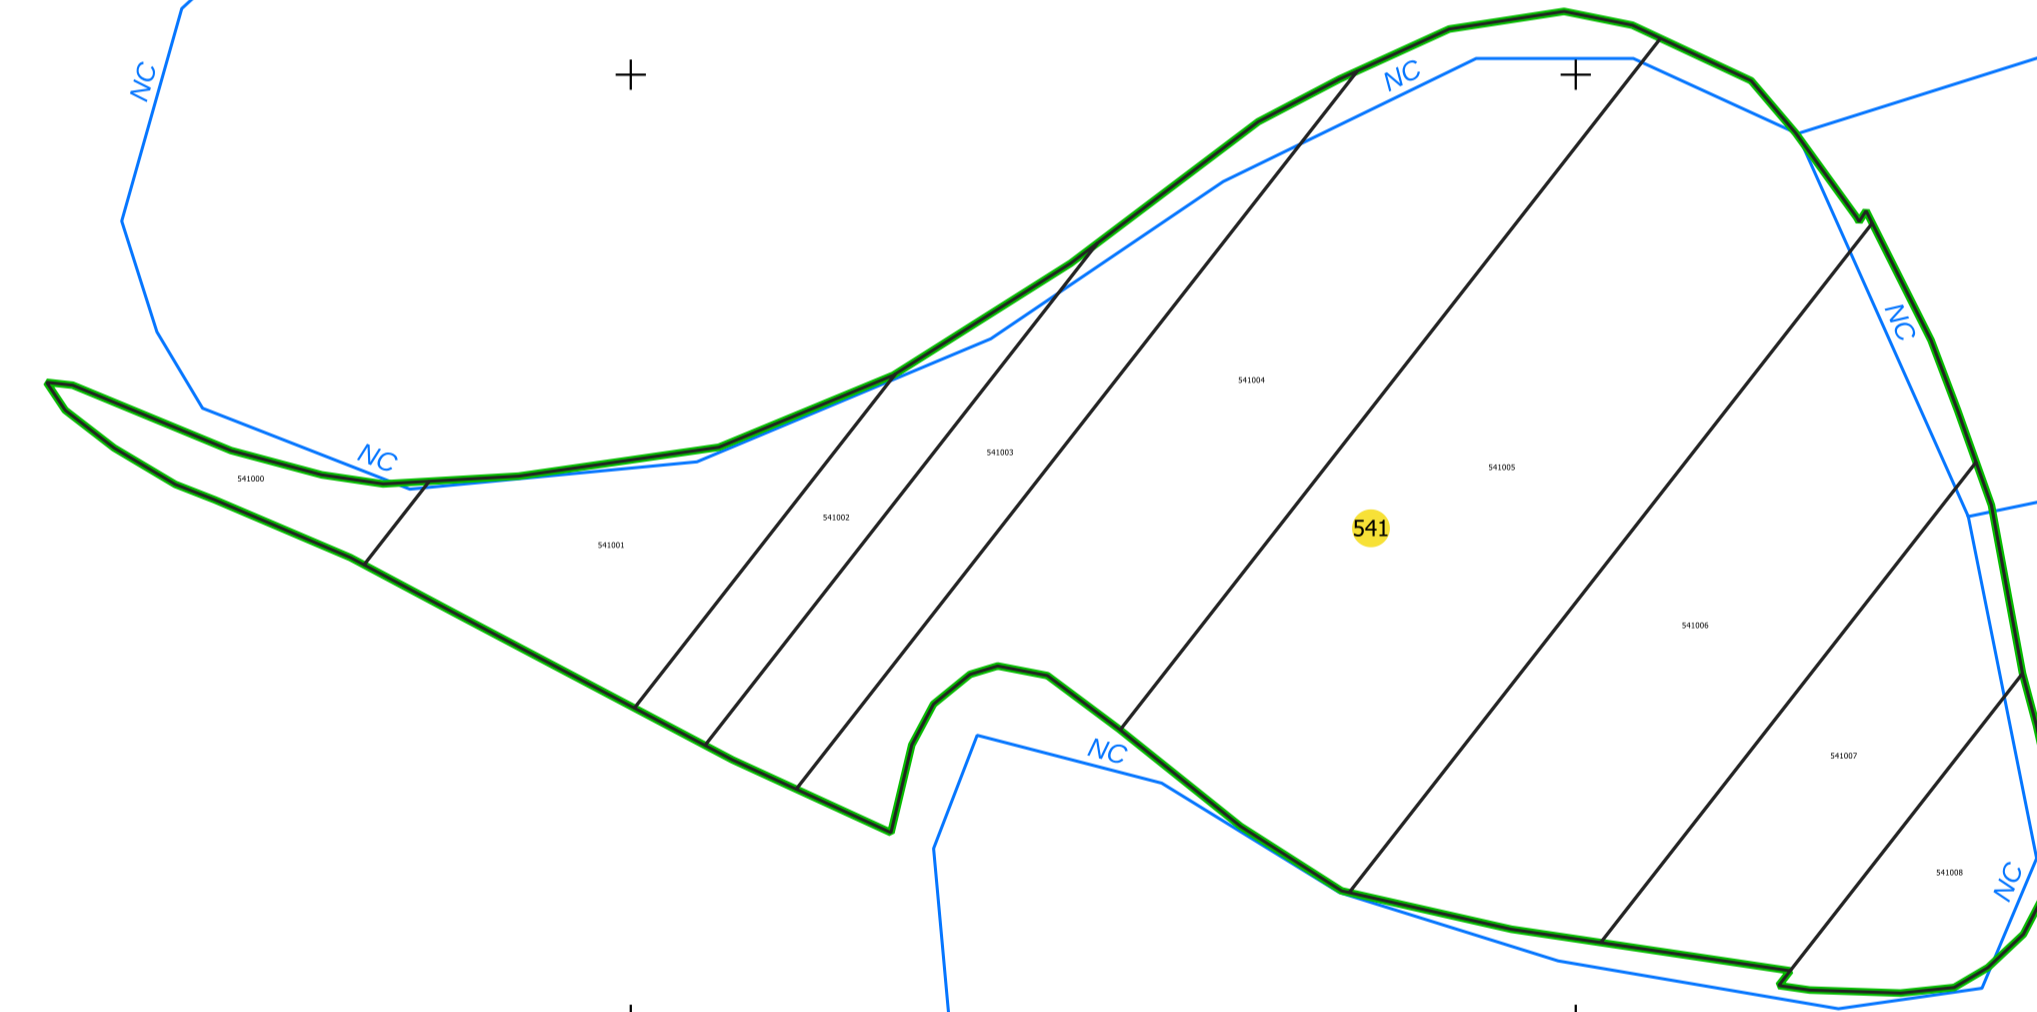

PLAN CADASTRAL
UAT: CIUMEGHIU, județul: BIHOR, sector 541

Scara 1:2000
Sistem de proiecție: STEREO 70
Copie spre publicare

LEGENDĂ	
Limită UAT	
Limită intravilan	
Sector cadastral	
Imobile	
Construcții	
Rețea hidrografică	