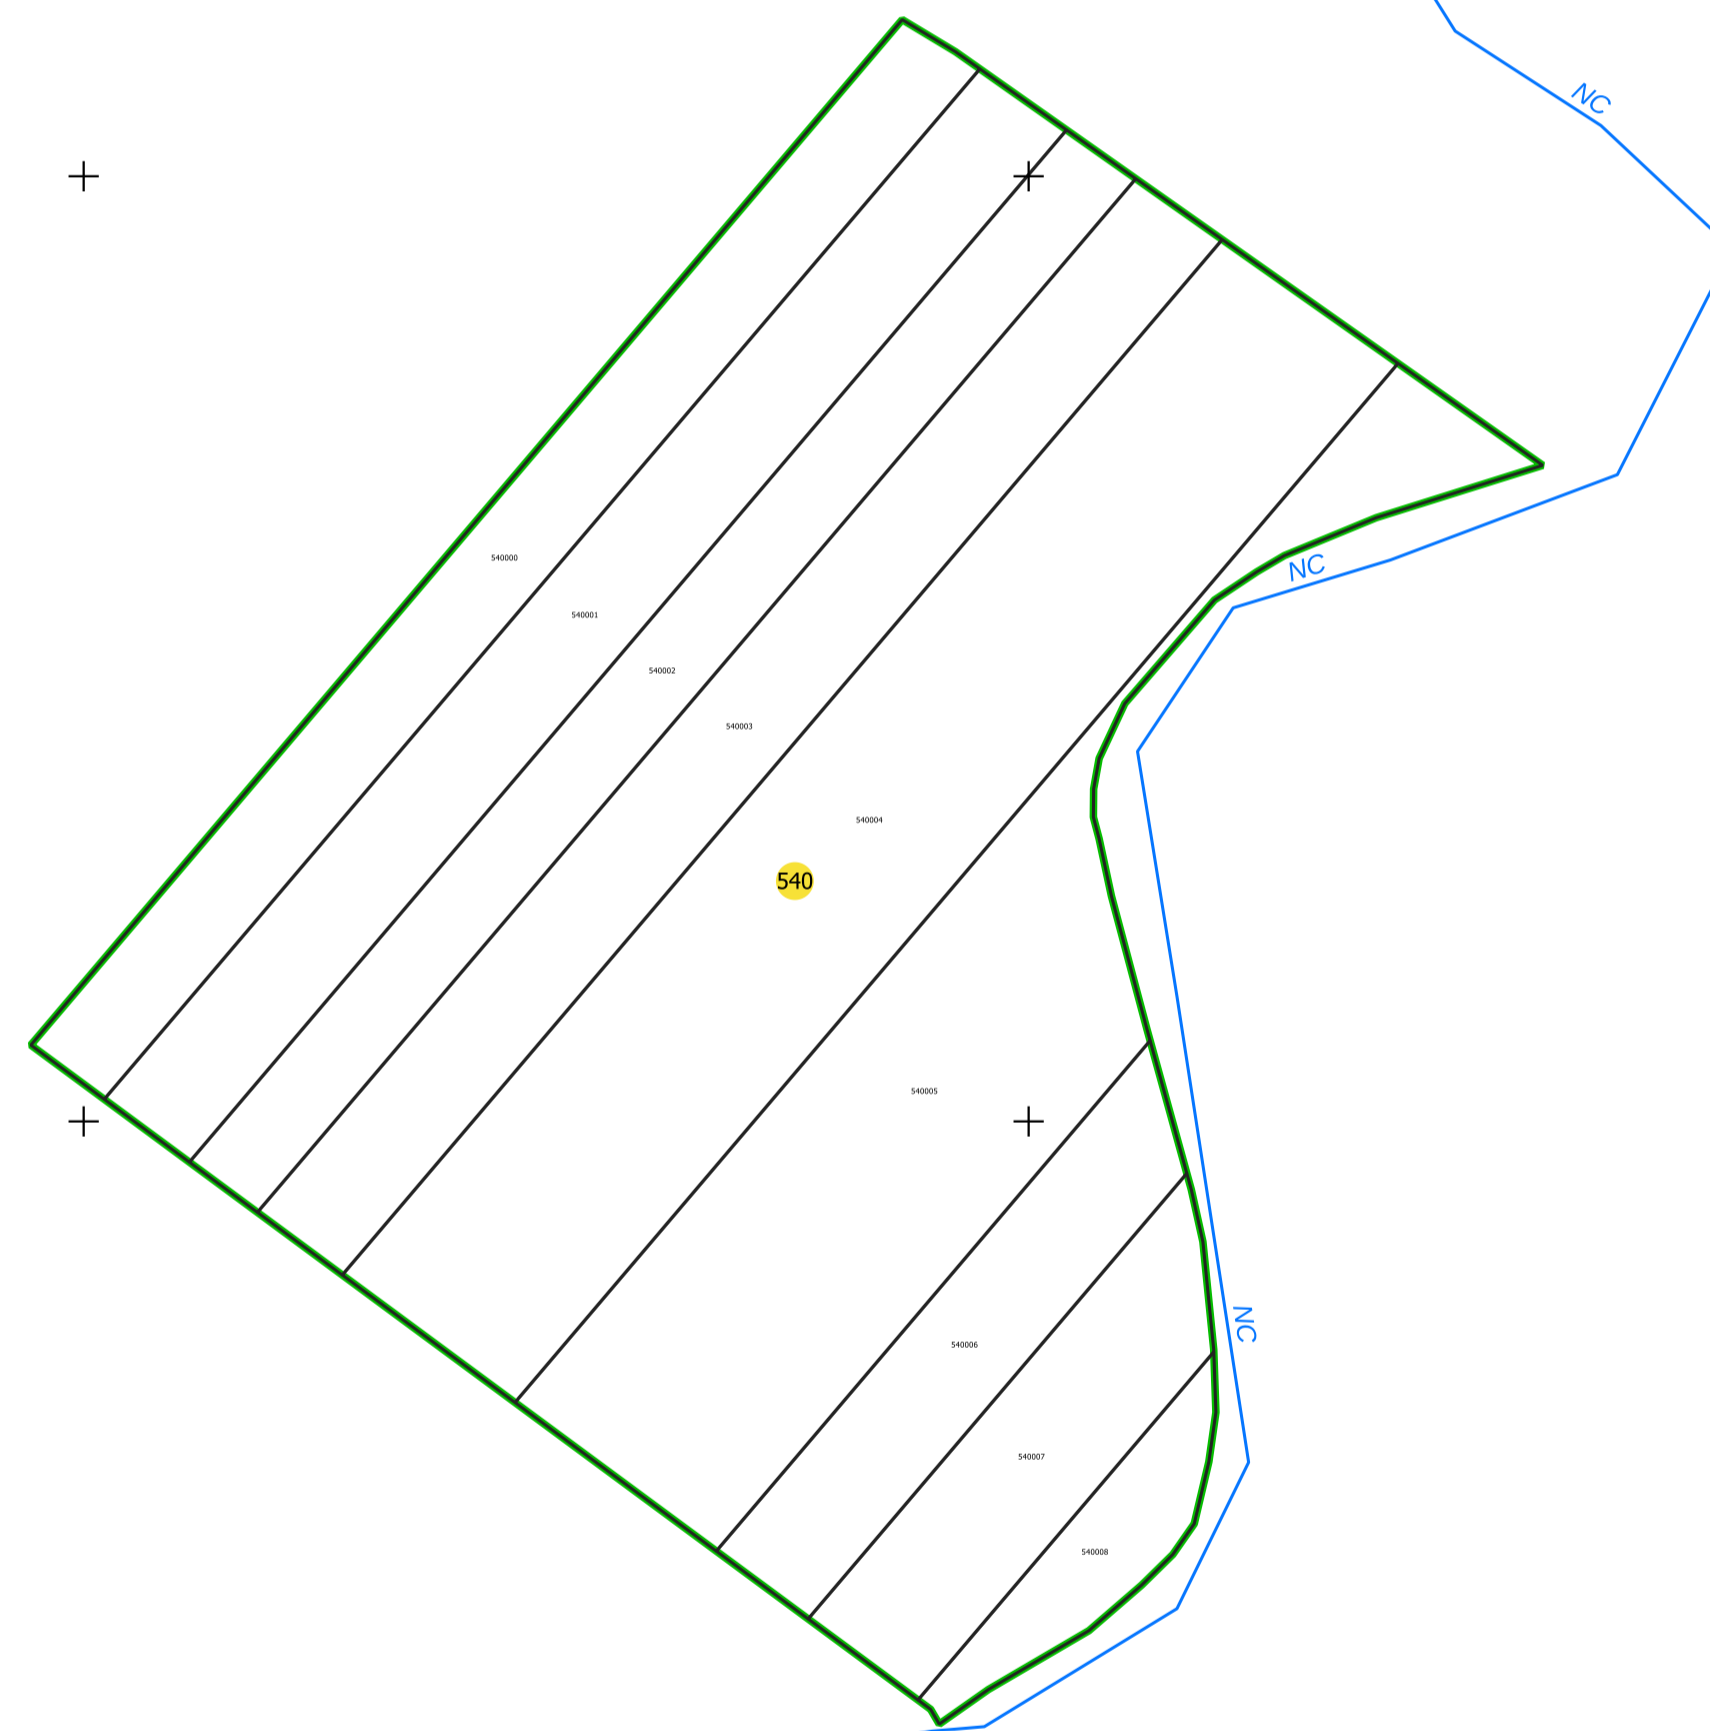

PLAN CADASTRAL
UAT: CIUMEGHIU, județul: BIHOR, sector 540

Scara 1:2000
Sistem de proiecție: STEREO 70

Copie spre publicare

LEGENĂ	
Limită UAT	
Limită intravilan	
Sector cadastral	
Imobile	
Construcții	
Rețea hidrografică	