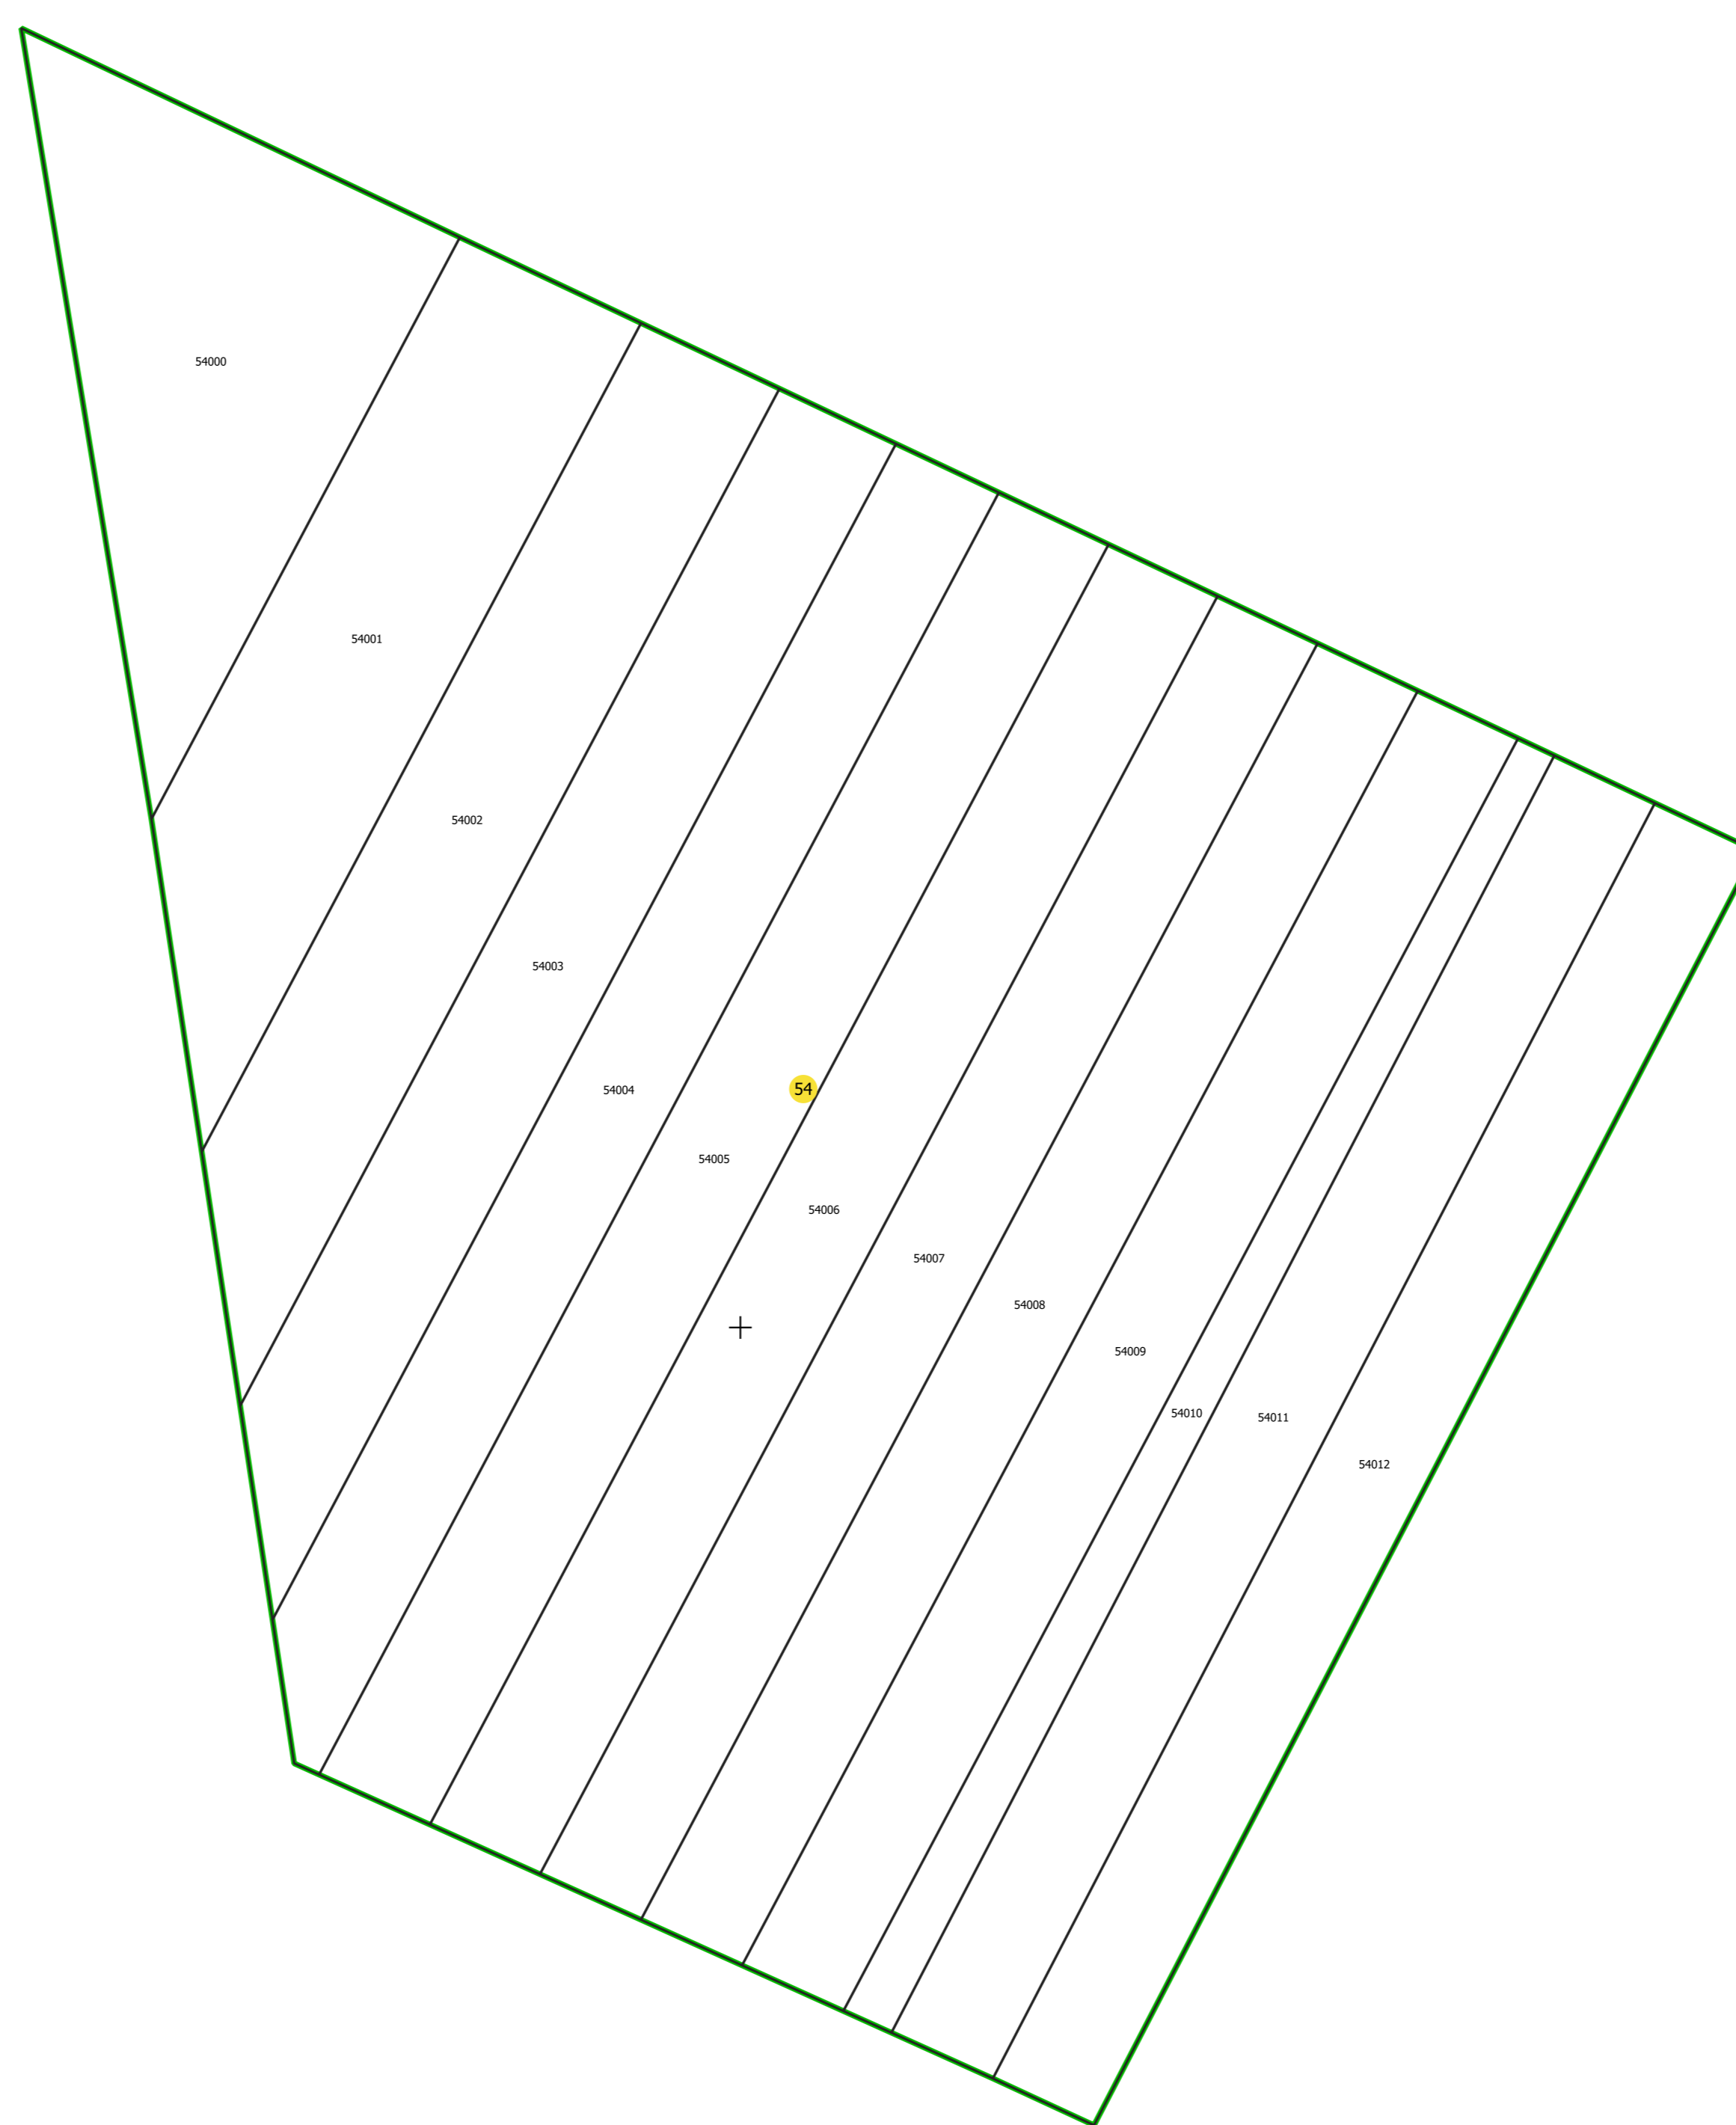

PLAN CADASTRAL  
UAT: CIUMEGHIU, județul: BIHOR, sector 54

Scara 1:1000  
Sistem de proiecție: STEREO 70  
Spre publicare

Salonta

**LEGENDĂ**

Limită UAT	
Limită intravilan	
Sector cadastral	
Imobile	
Construcții	
Rețea hidrografică	
Număr administrativ	
Cale ferată	