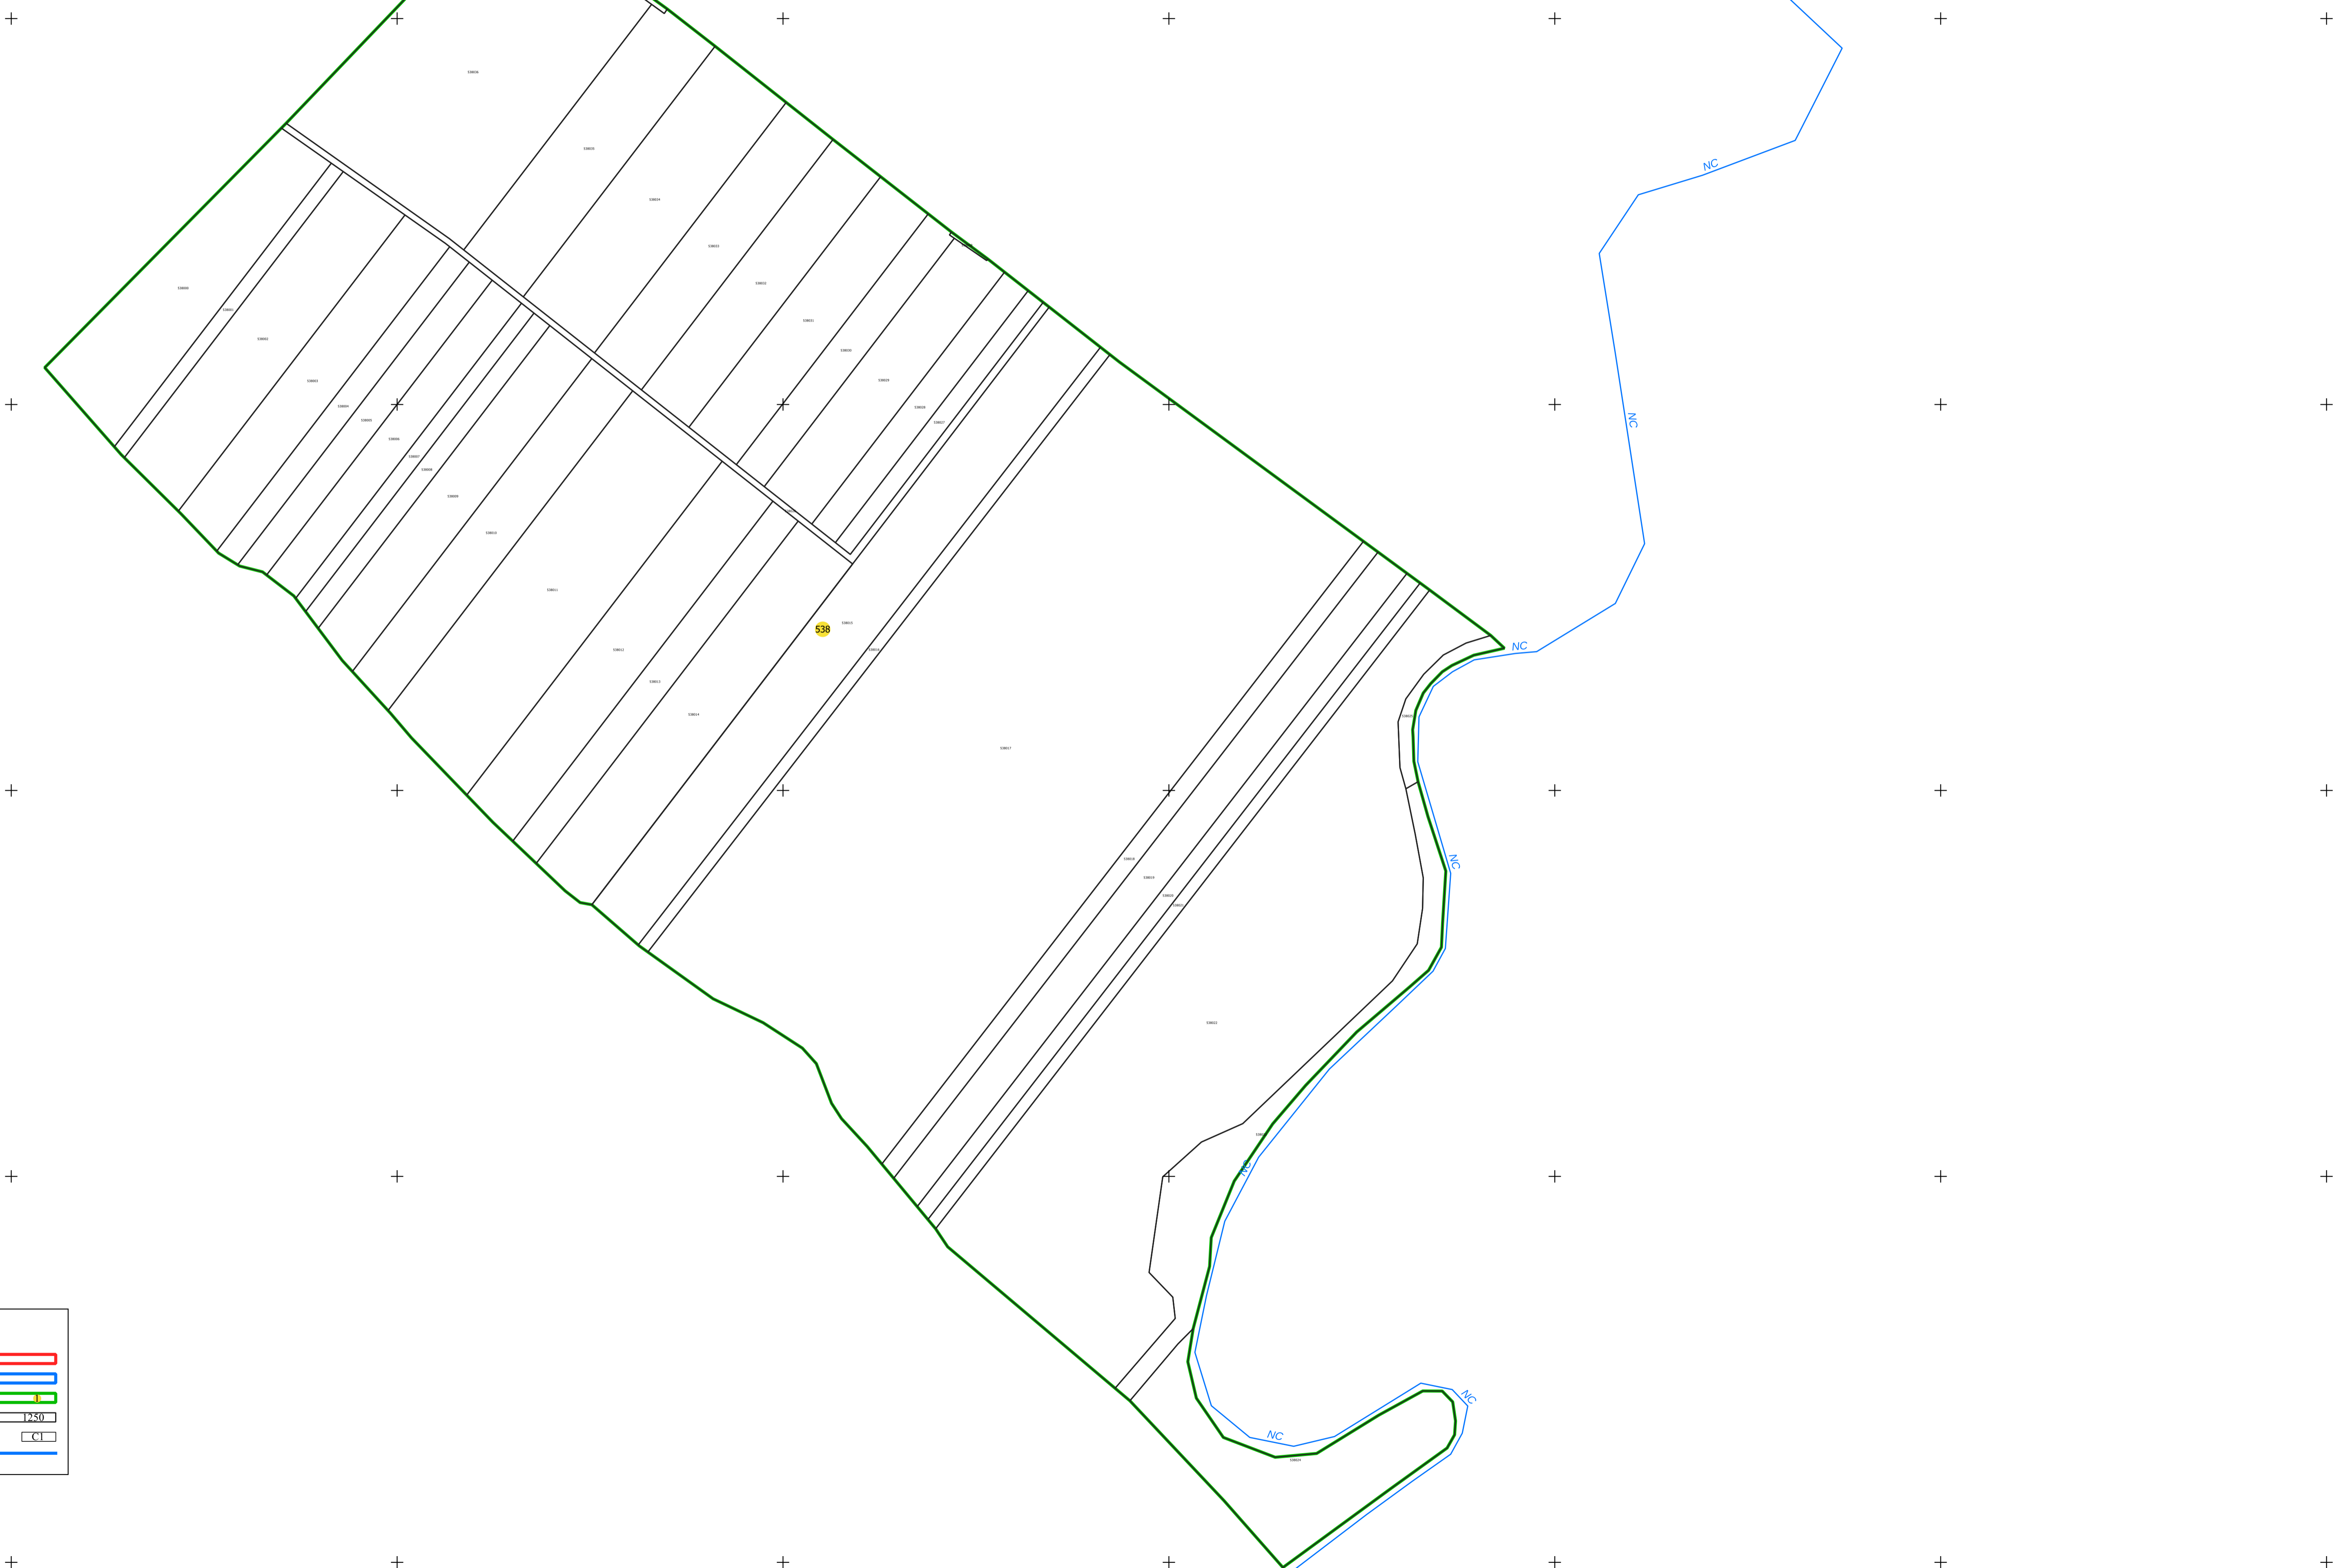

PLAN CADASTRAL
UAT: CIUMEGHIU, județul: BIHOR, sector 538
Scara 1:2000
Sistem de proiecție: STEREO 70
Copie spre publicare

LEGENDĂ

Limită UAT	
Limită intravilan	
Sector cadastral	
Imobile	
Construcții	
Rețea hidrografică	

S.C. Total Business Land S.R.L.
Data: Semnat electronic
20.12.2022