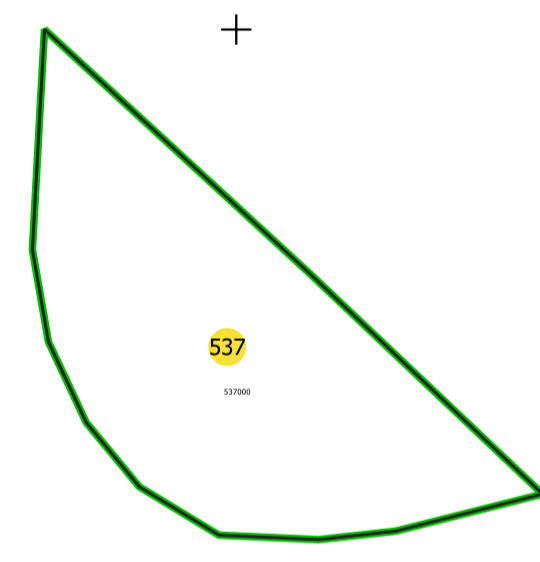

PLAN CADASTRAL  
UAT: CIUMEGHIU, județul: BIHOR, sector 537

Scara 1:2000  
Sistem de proiecție: STEREO 70

Copie spre publicare

LEGENDĂ	
Limită UAT	
Limită intravilan	
Sector cadastral	
Imobile	
Construcții	
Rețea hidrografică	