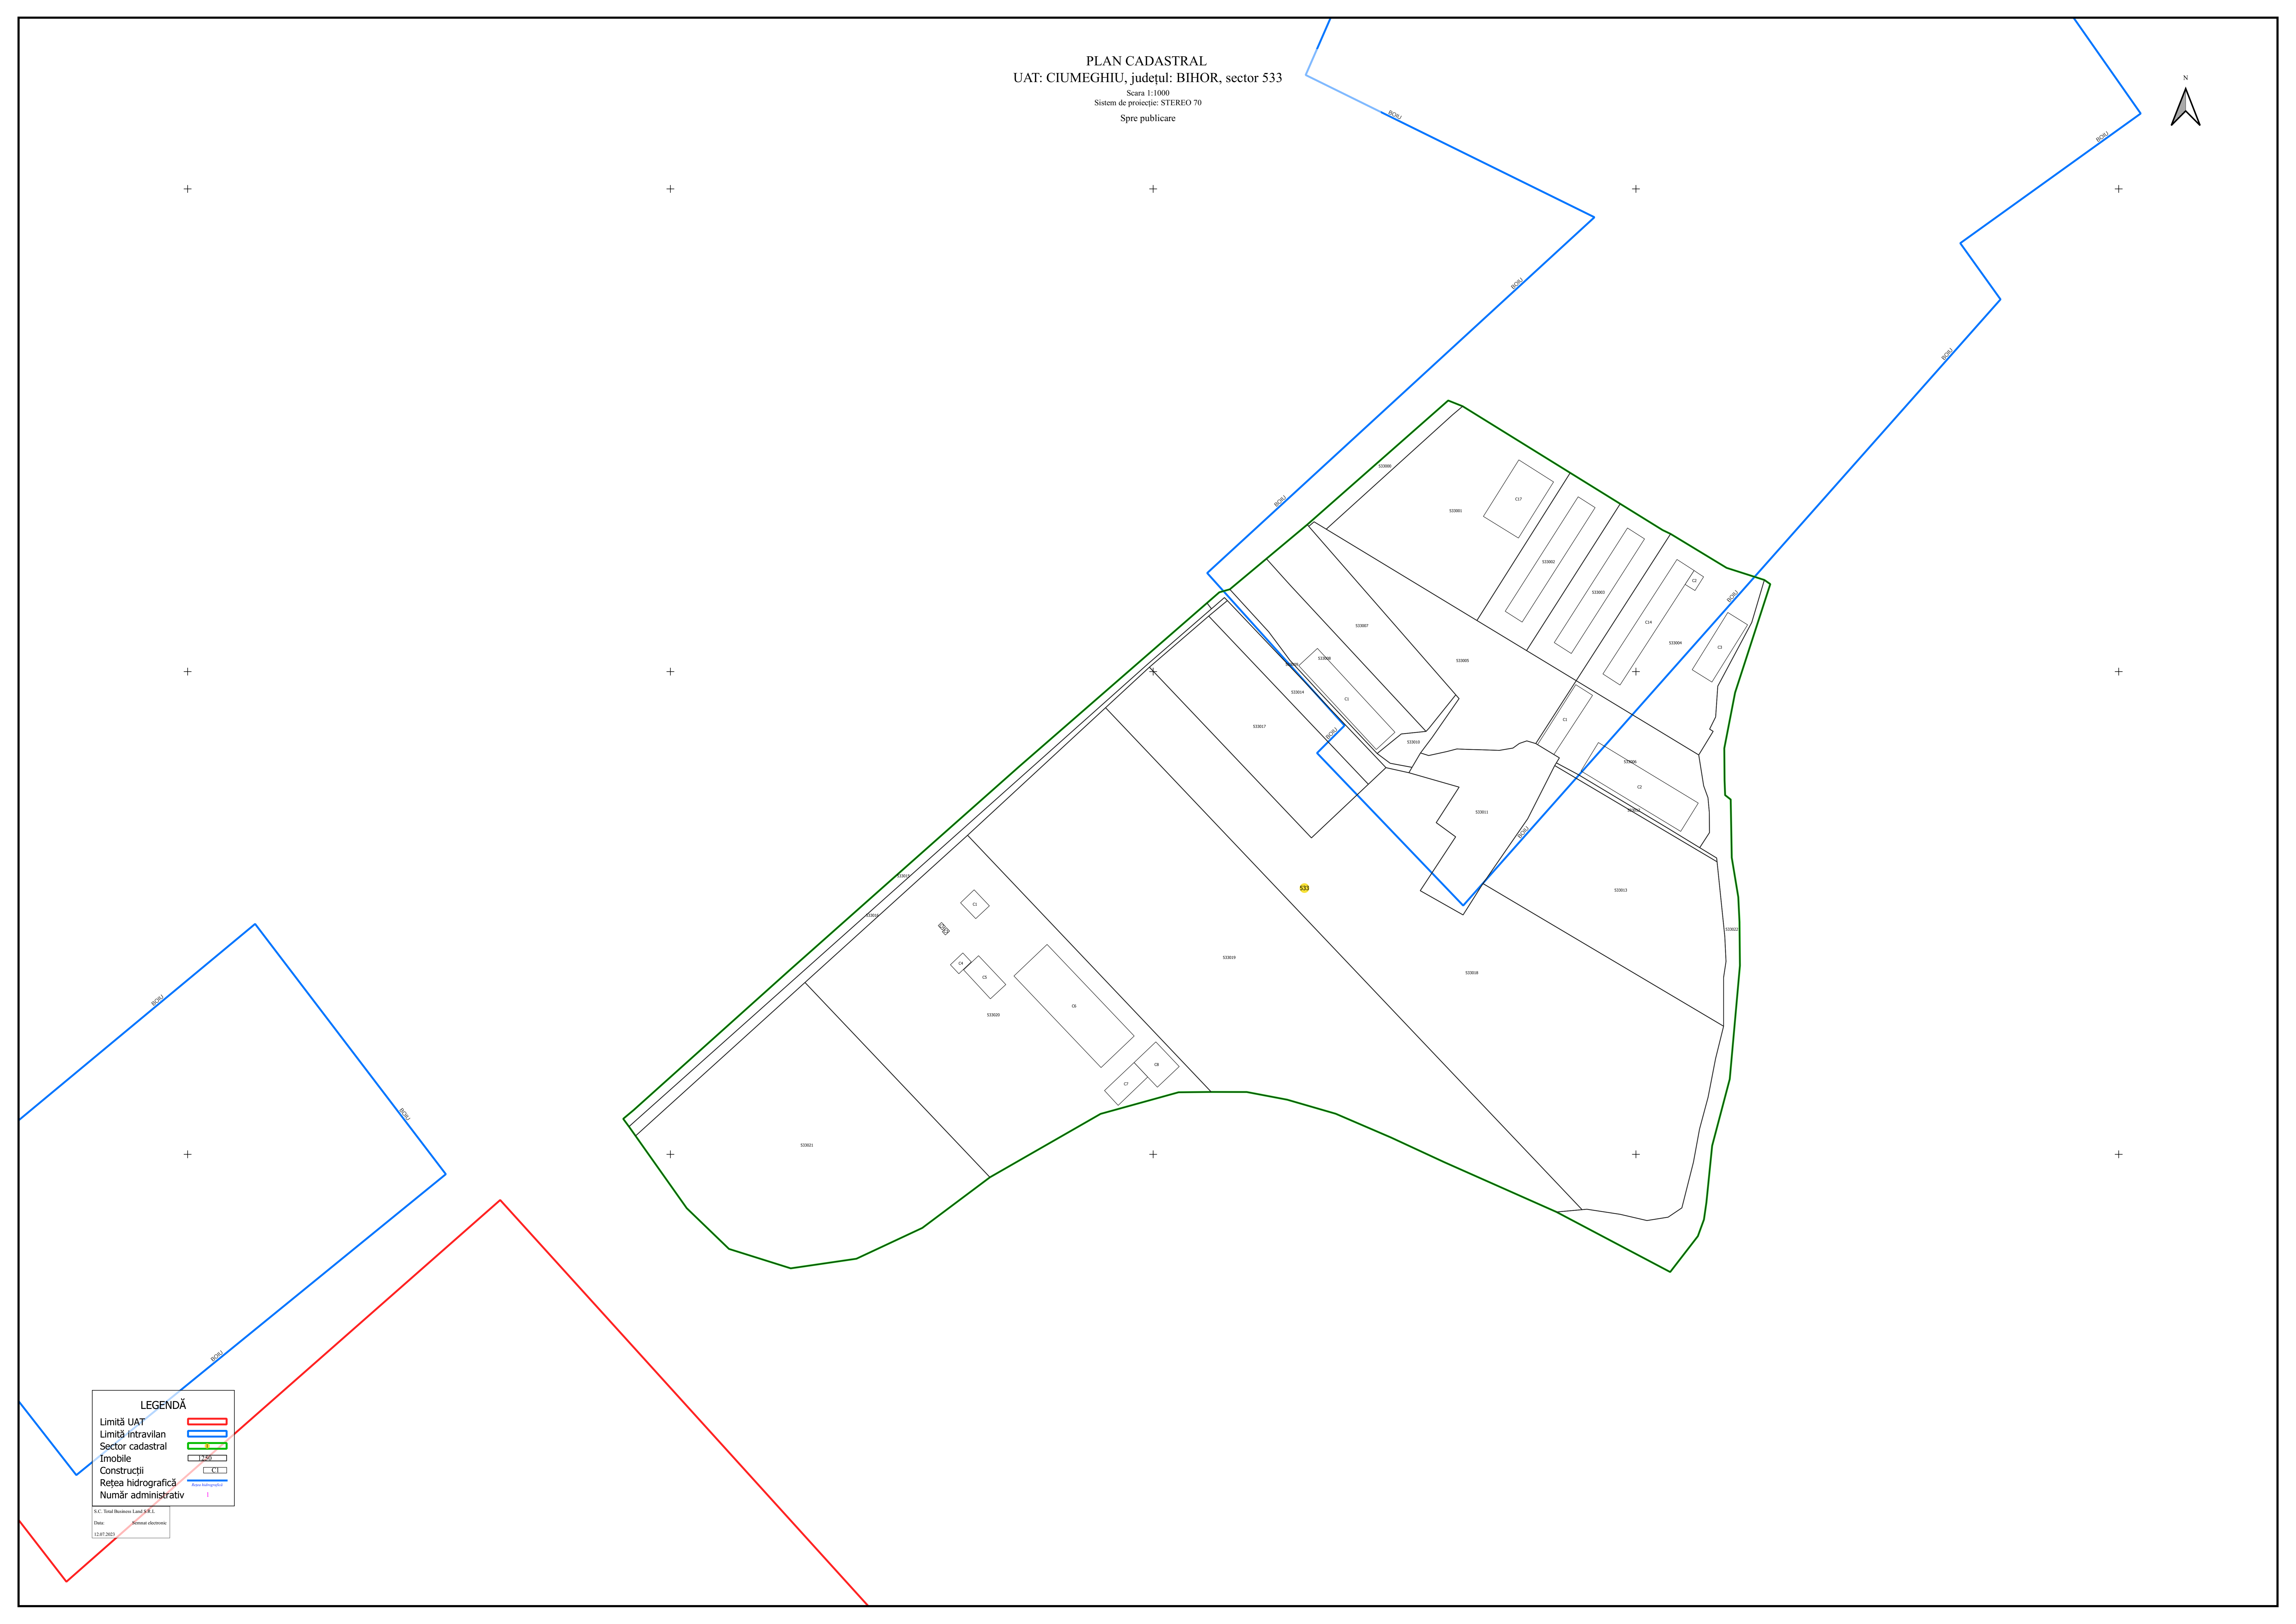

PLAN CADASTRAL
UAT: CIUMEGHIU, județul: BIHOR, sector 533
Scara 1:1000
Sistem de proiecție: STEREO 70
Spre publicare

LEGENDĂ

Limită UAT	
Limită intravilan	
Sector cadastral	
Imobile	
Construcții	
Rețea hidrografică	
Număr administrativ	

S.C. Total Business Land S.R.L.
Data: 12.07.2023
Scara: 1:1000