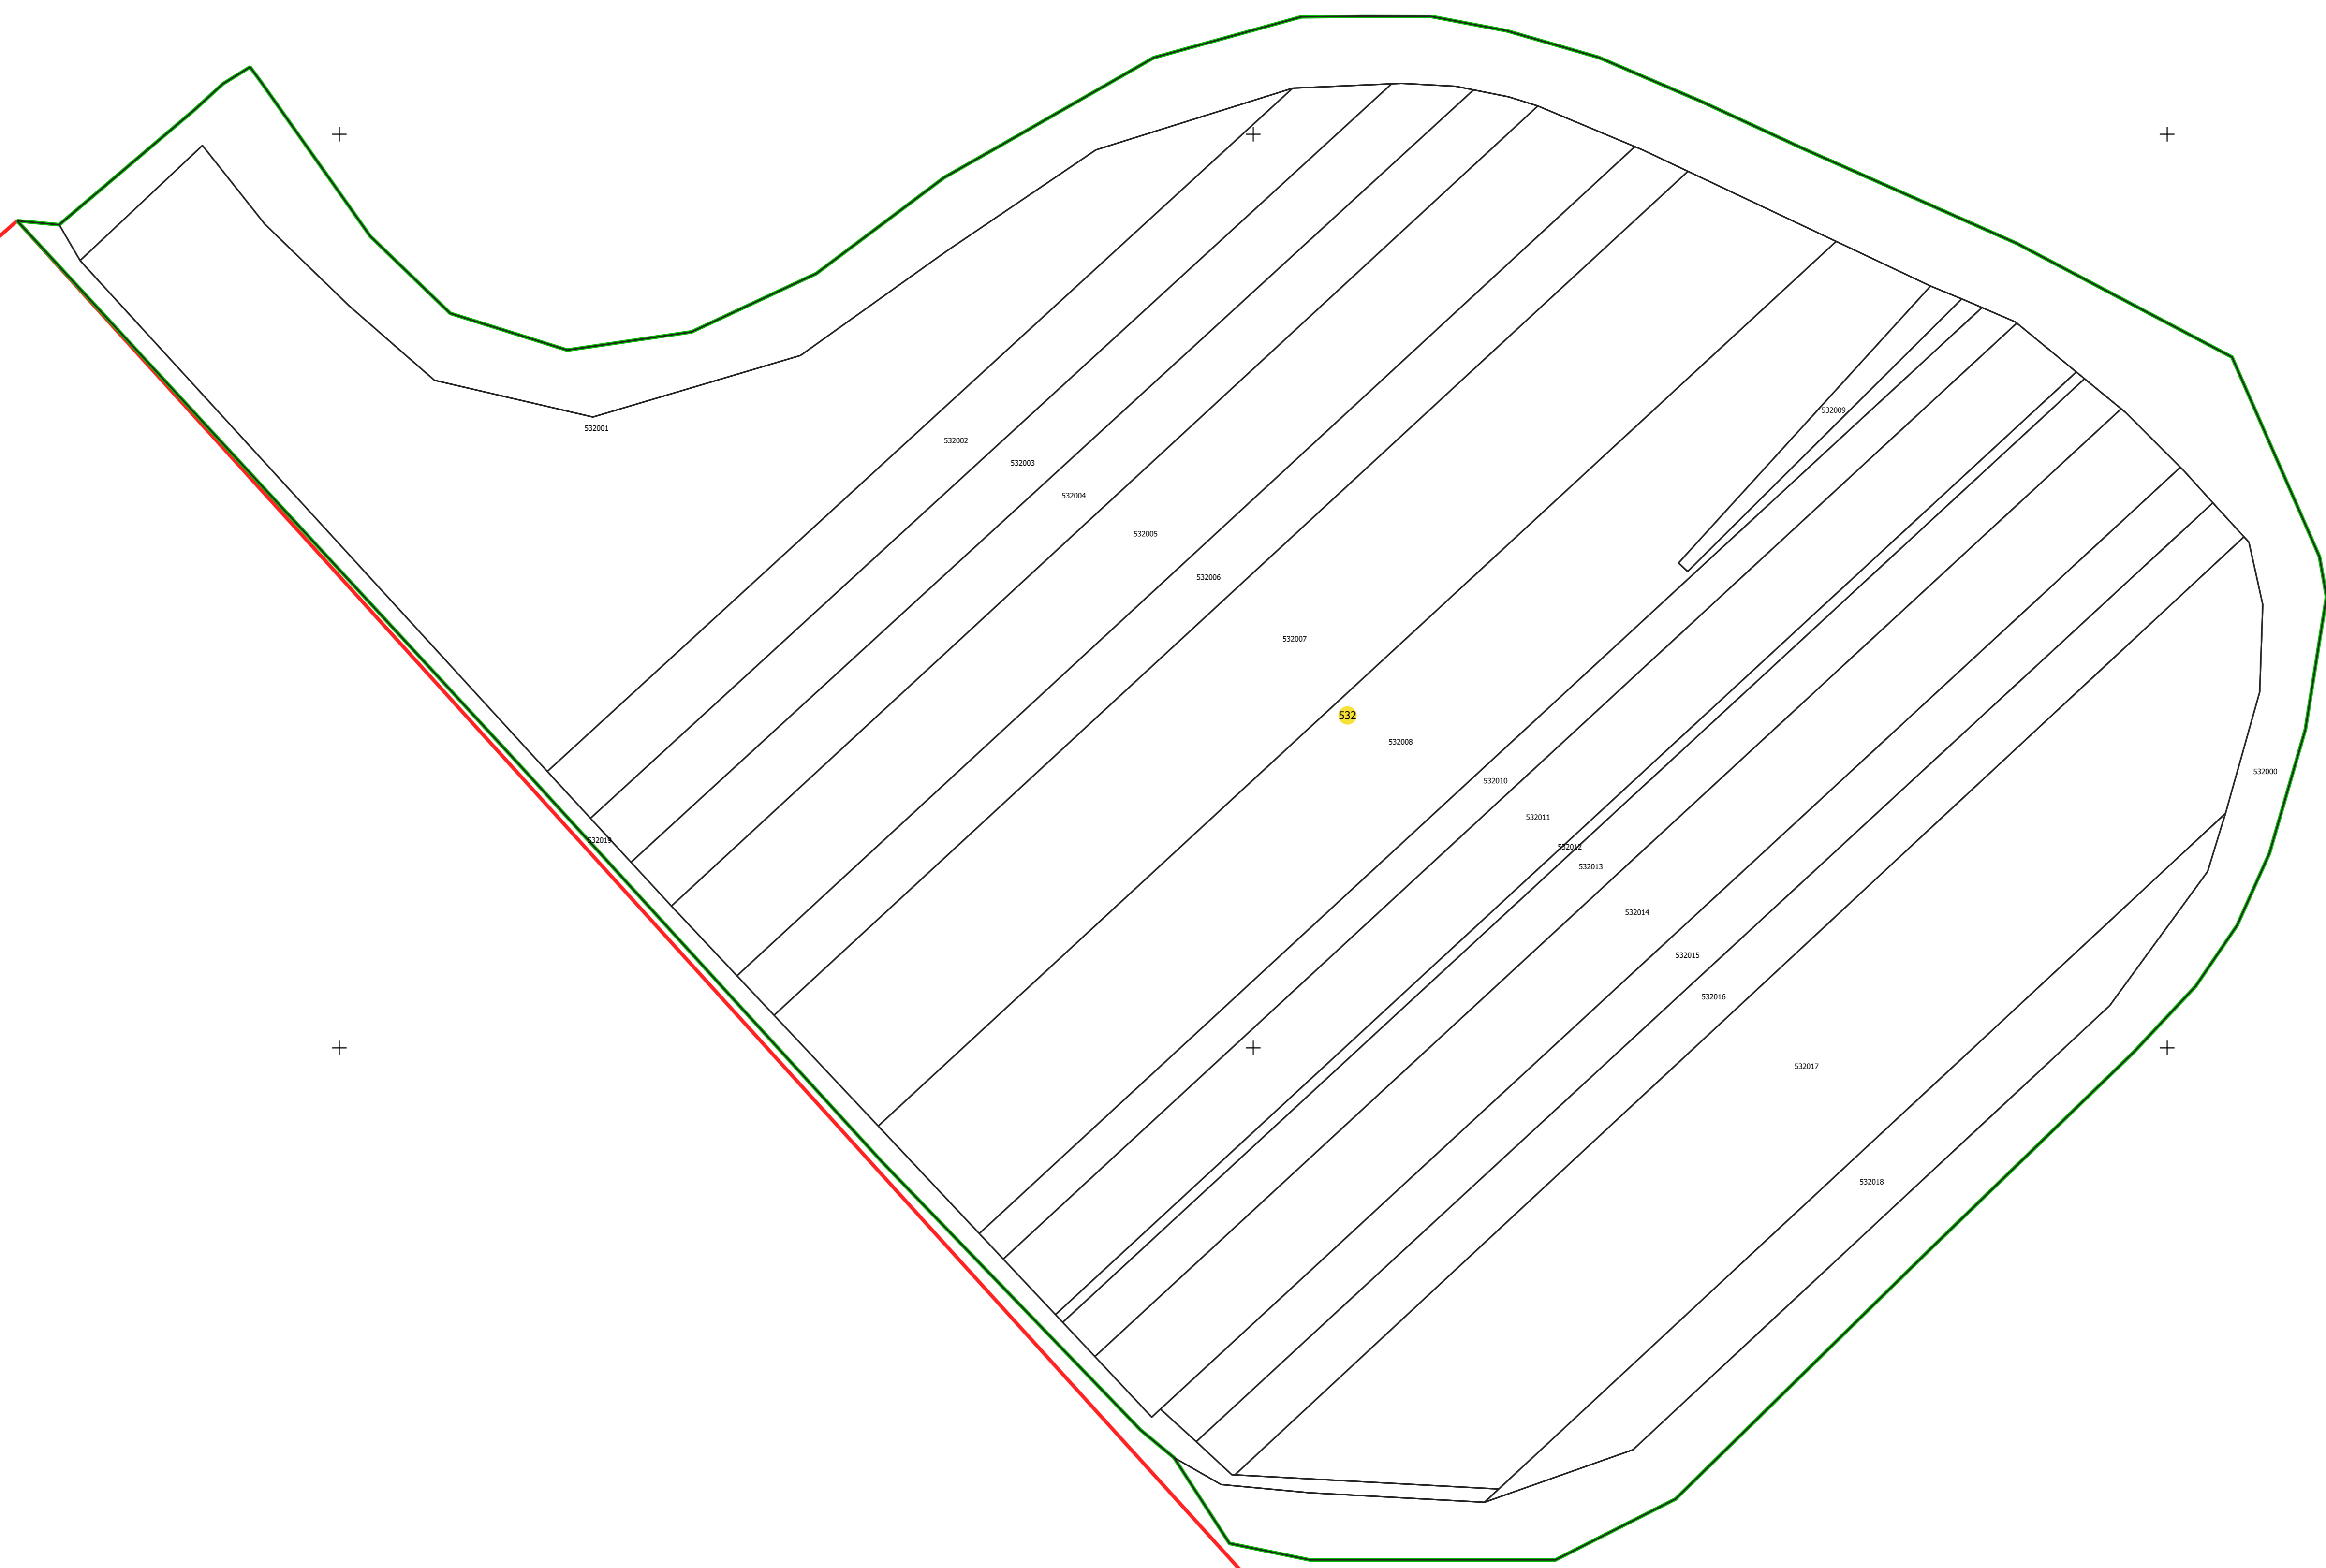

PLAN CADASTRAL
UAT: CIUMEGHIU, județul: BIHOR, sector 532
Scara 1:1000
Sistem de proiecție: STEREO 70
Spre publicare

LEGENDĂ

Limită UAT	
Limită intravilan	
Sector cadastral	
Imobile	
Construcții	
Rețea hidrografică	
Număr administrativ