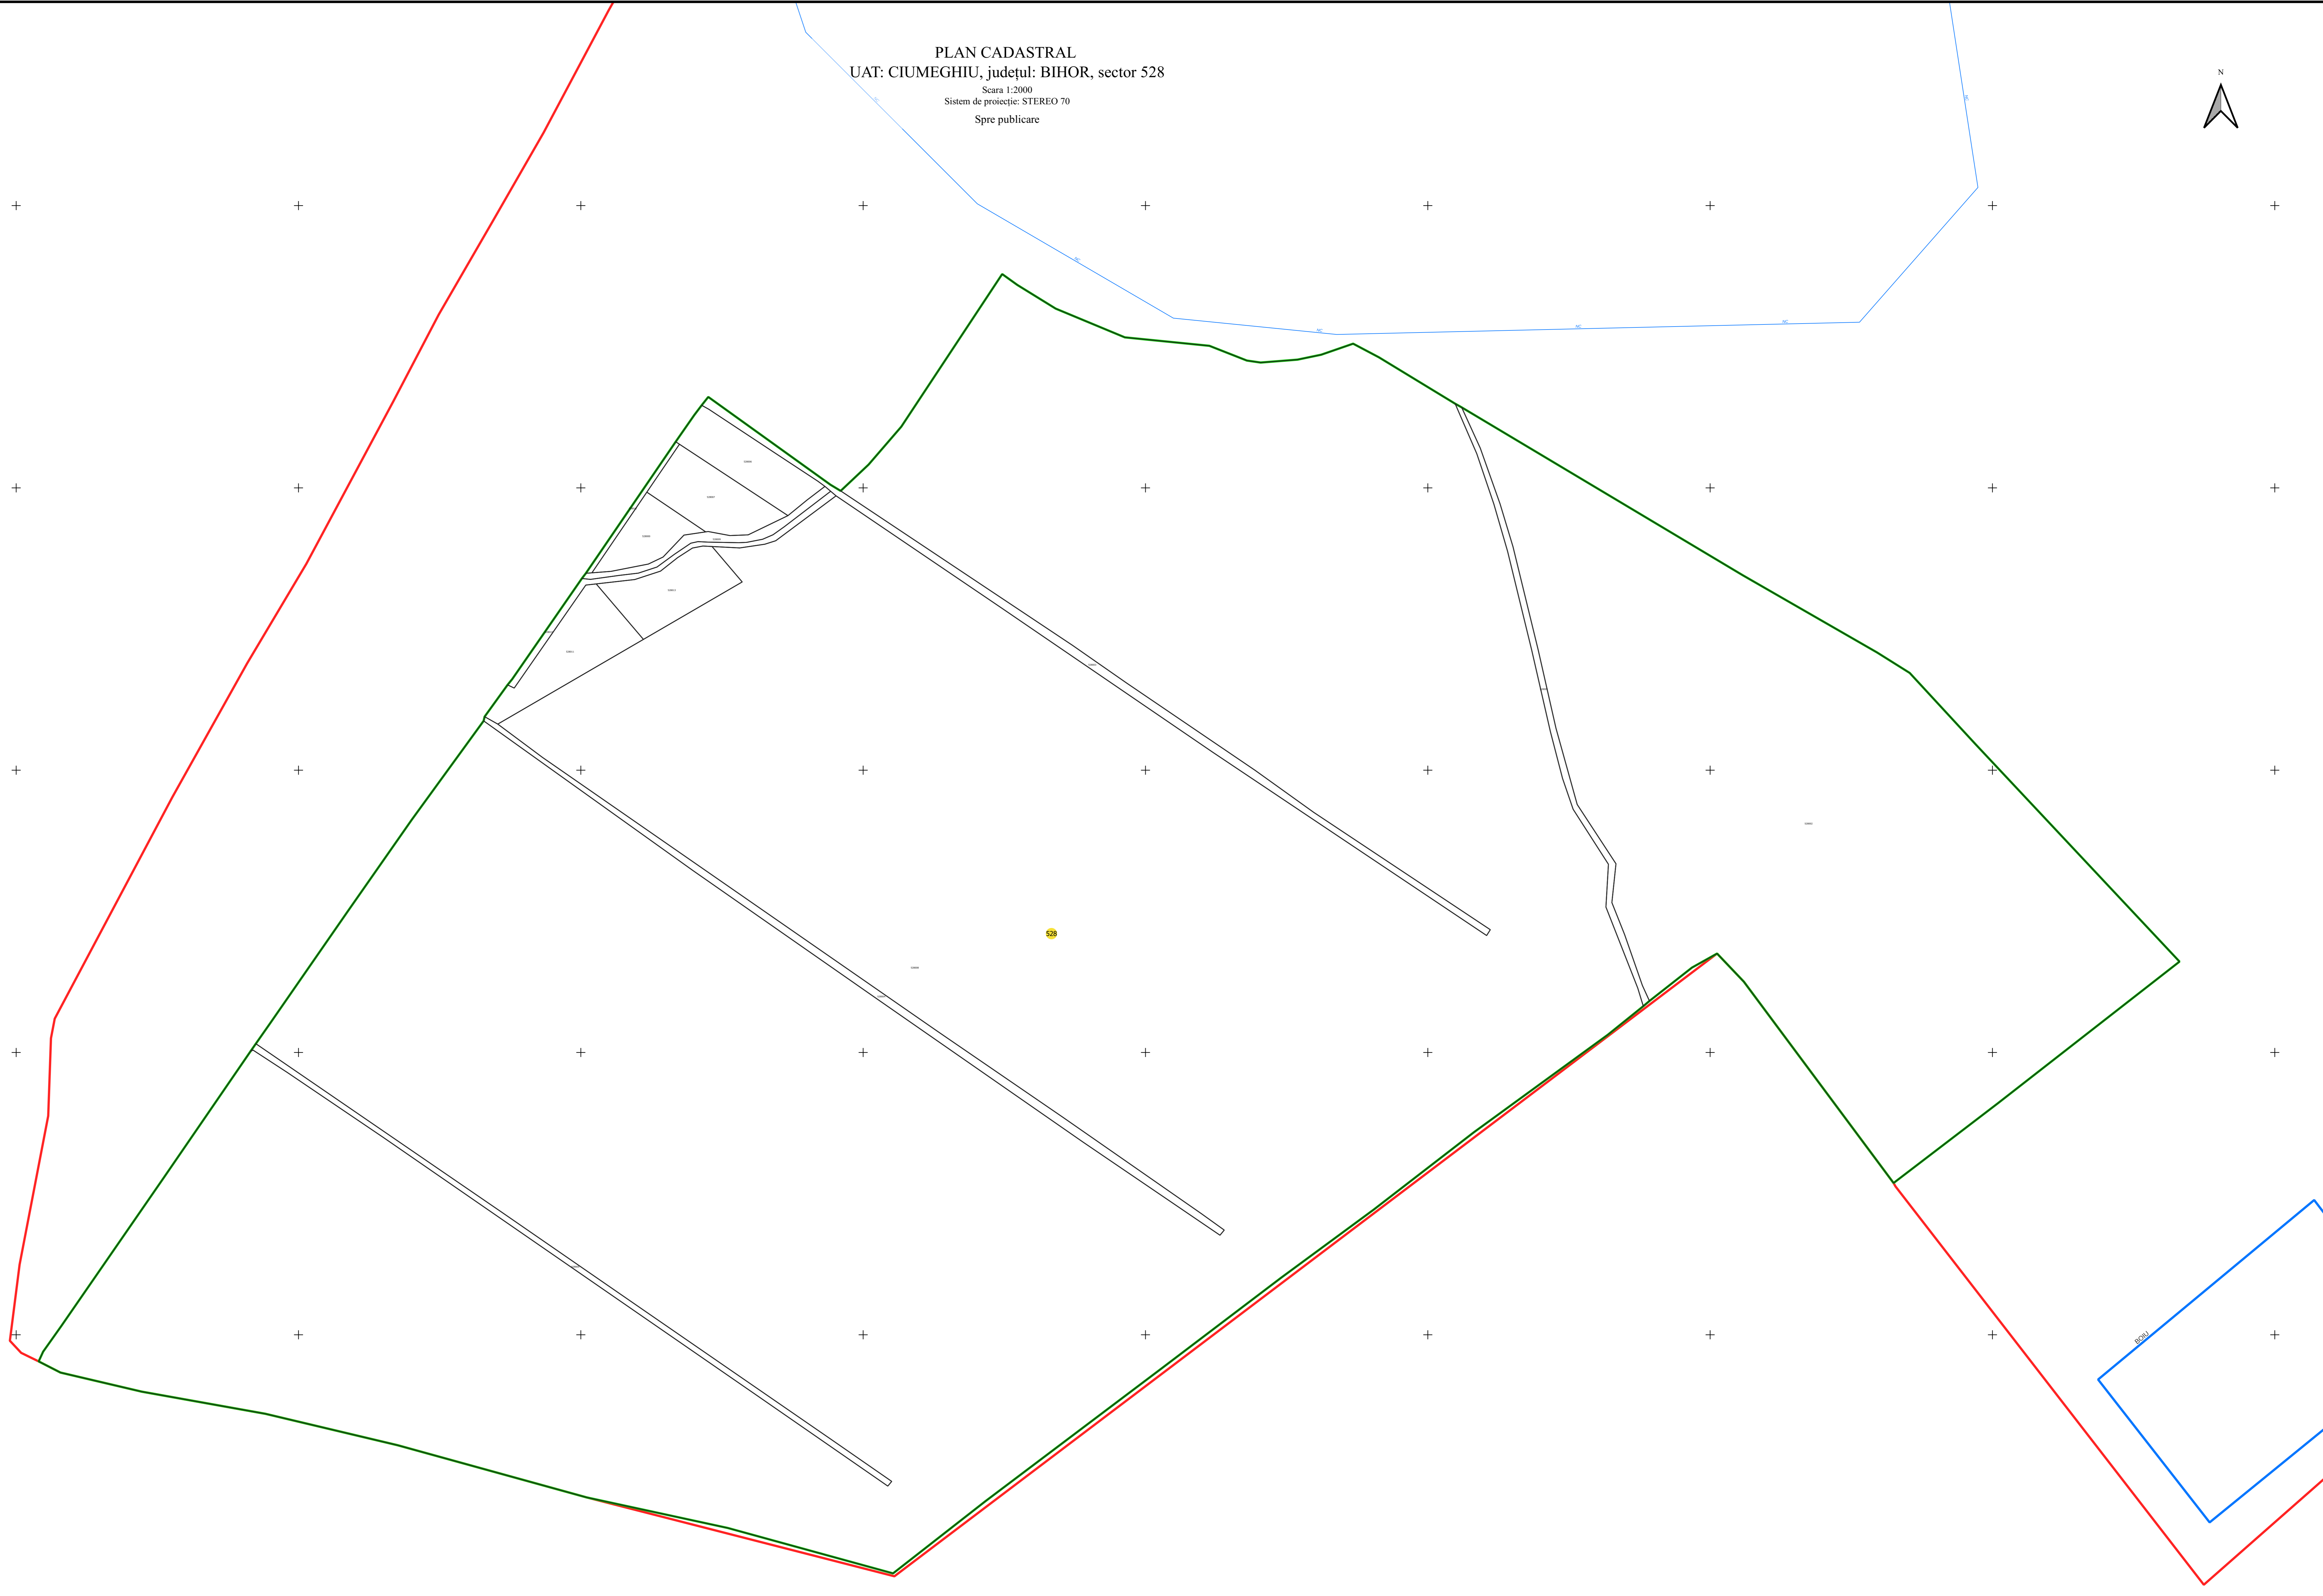

PLAN CADASTRAL
UAT: CIUMEGHIU, județul: BIHOR, sector 528
Scara 1:2000
Sistem de proiecție: STEREO 70
Spre publicare

LEGENDĂ

Limită UAT	
Limită intravilan	
Sector cadastral	
Imobile	
Construcții	
Rețea hidrografică	
Număr administrativ	

S.C. Total Business Land S.R.L.
Data: Sensor electronic
12.07.2023