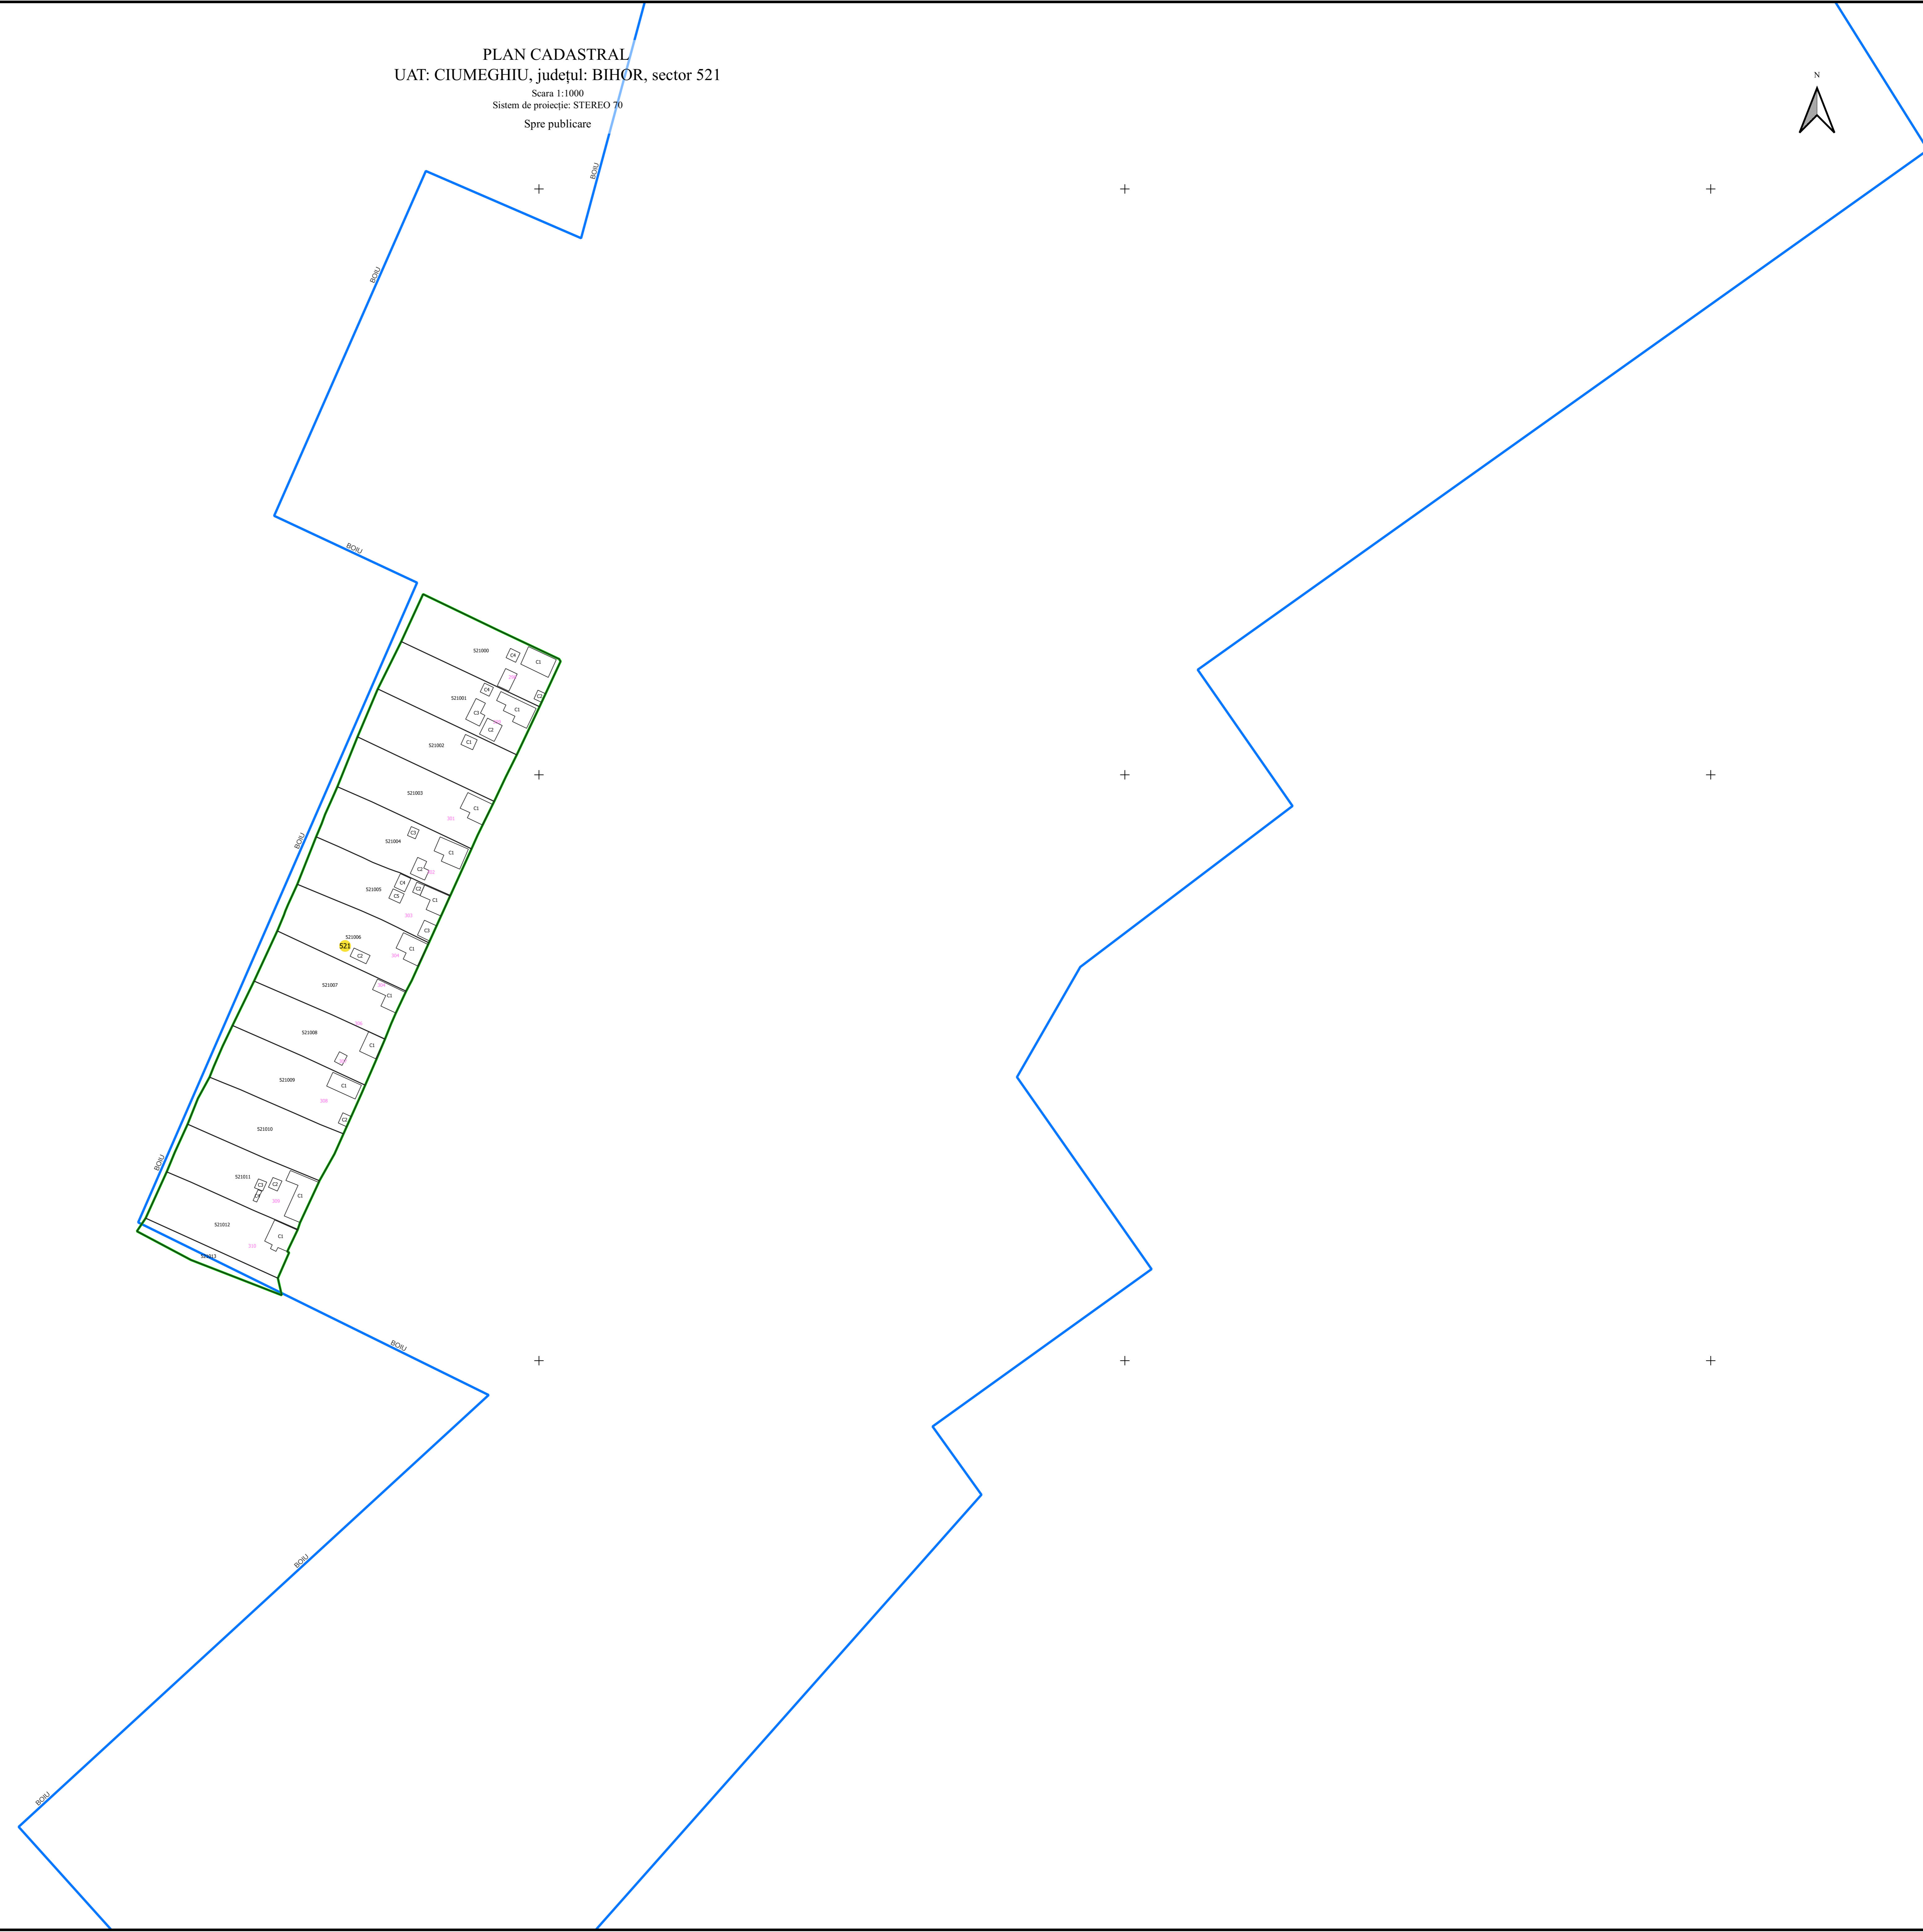

PLAN CADASTRAL
UAT: CIUMEGHIU, județul: BIHOR, sector 521
Scara 1:1000
Sistem de proiecție: STEREO 70
Spre publicare

LEGENDĂ

Limită UAT	
Limită intravilan	
Sector cadastral	
Imobile	
Construcții	
Rețea hidrografică	
Număr administrativ