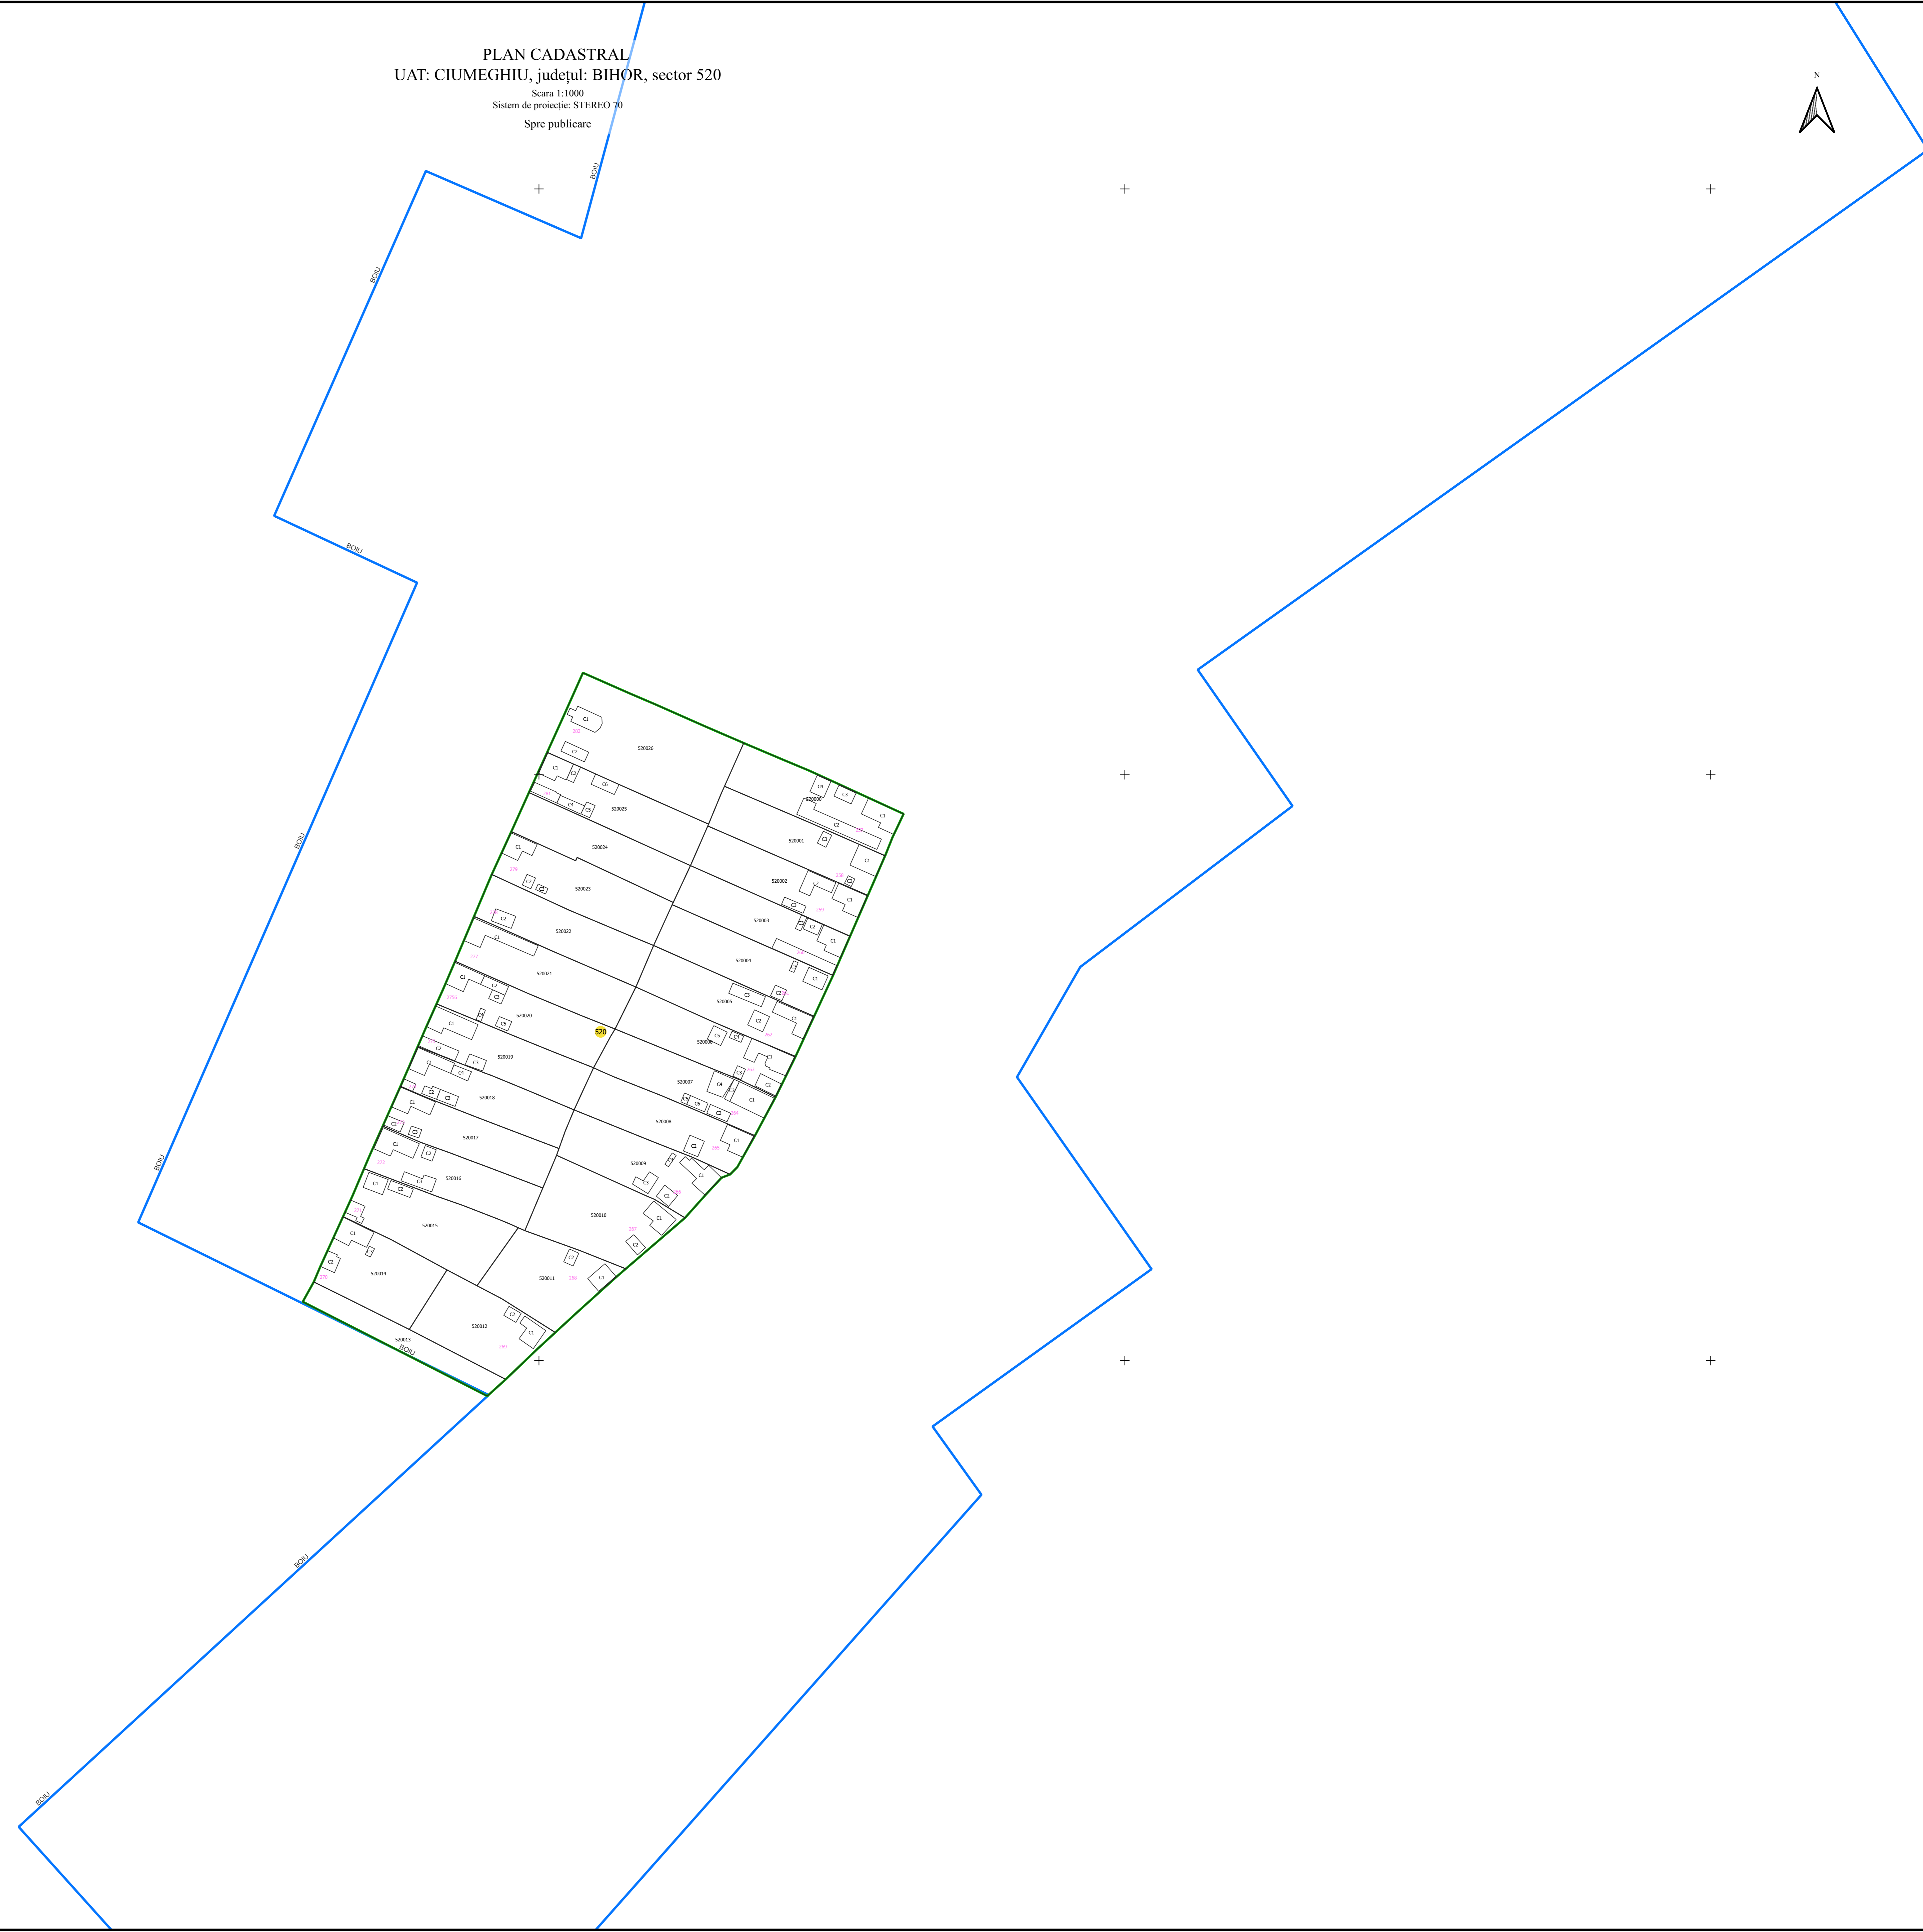

PLAN CADASTRAL  
UAT: CIUMEGHIU, județul: BIHOR, sector 520  
Scara 1:1000  
Sistem de proiecție: STEREO 70  
Spre publicare

**LEGENDĂ**

Limită UAT	
Limită intravilan	
Sector cadastral	
Imobile	
Construcții	
Rețea hidrografică	
Număr administrativ	

S.C. Total Business Land S.R.L.  
Data:      Semnal electronic  
12.07.2023