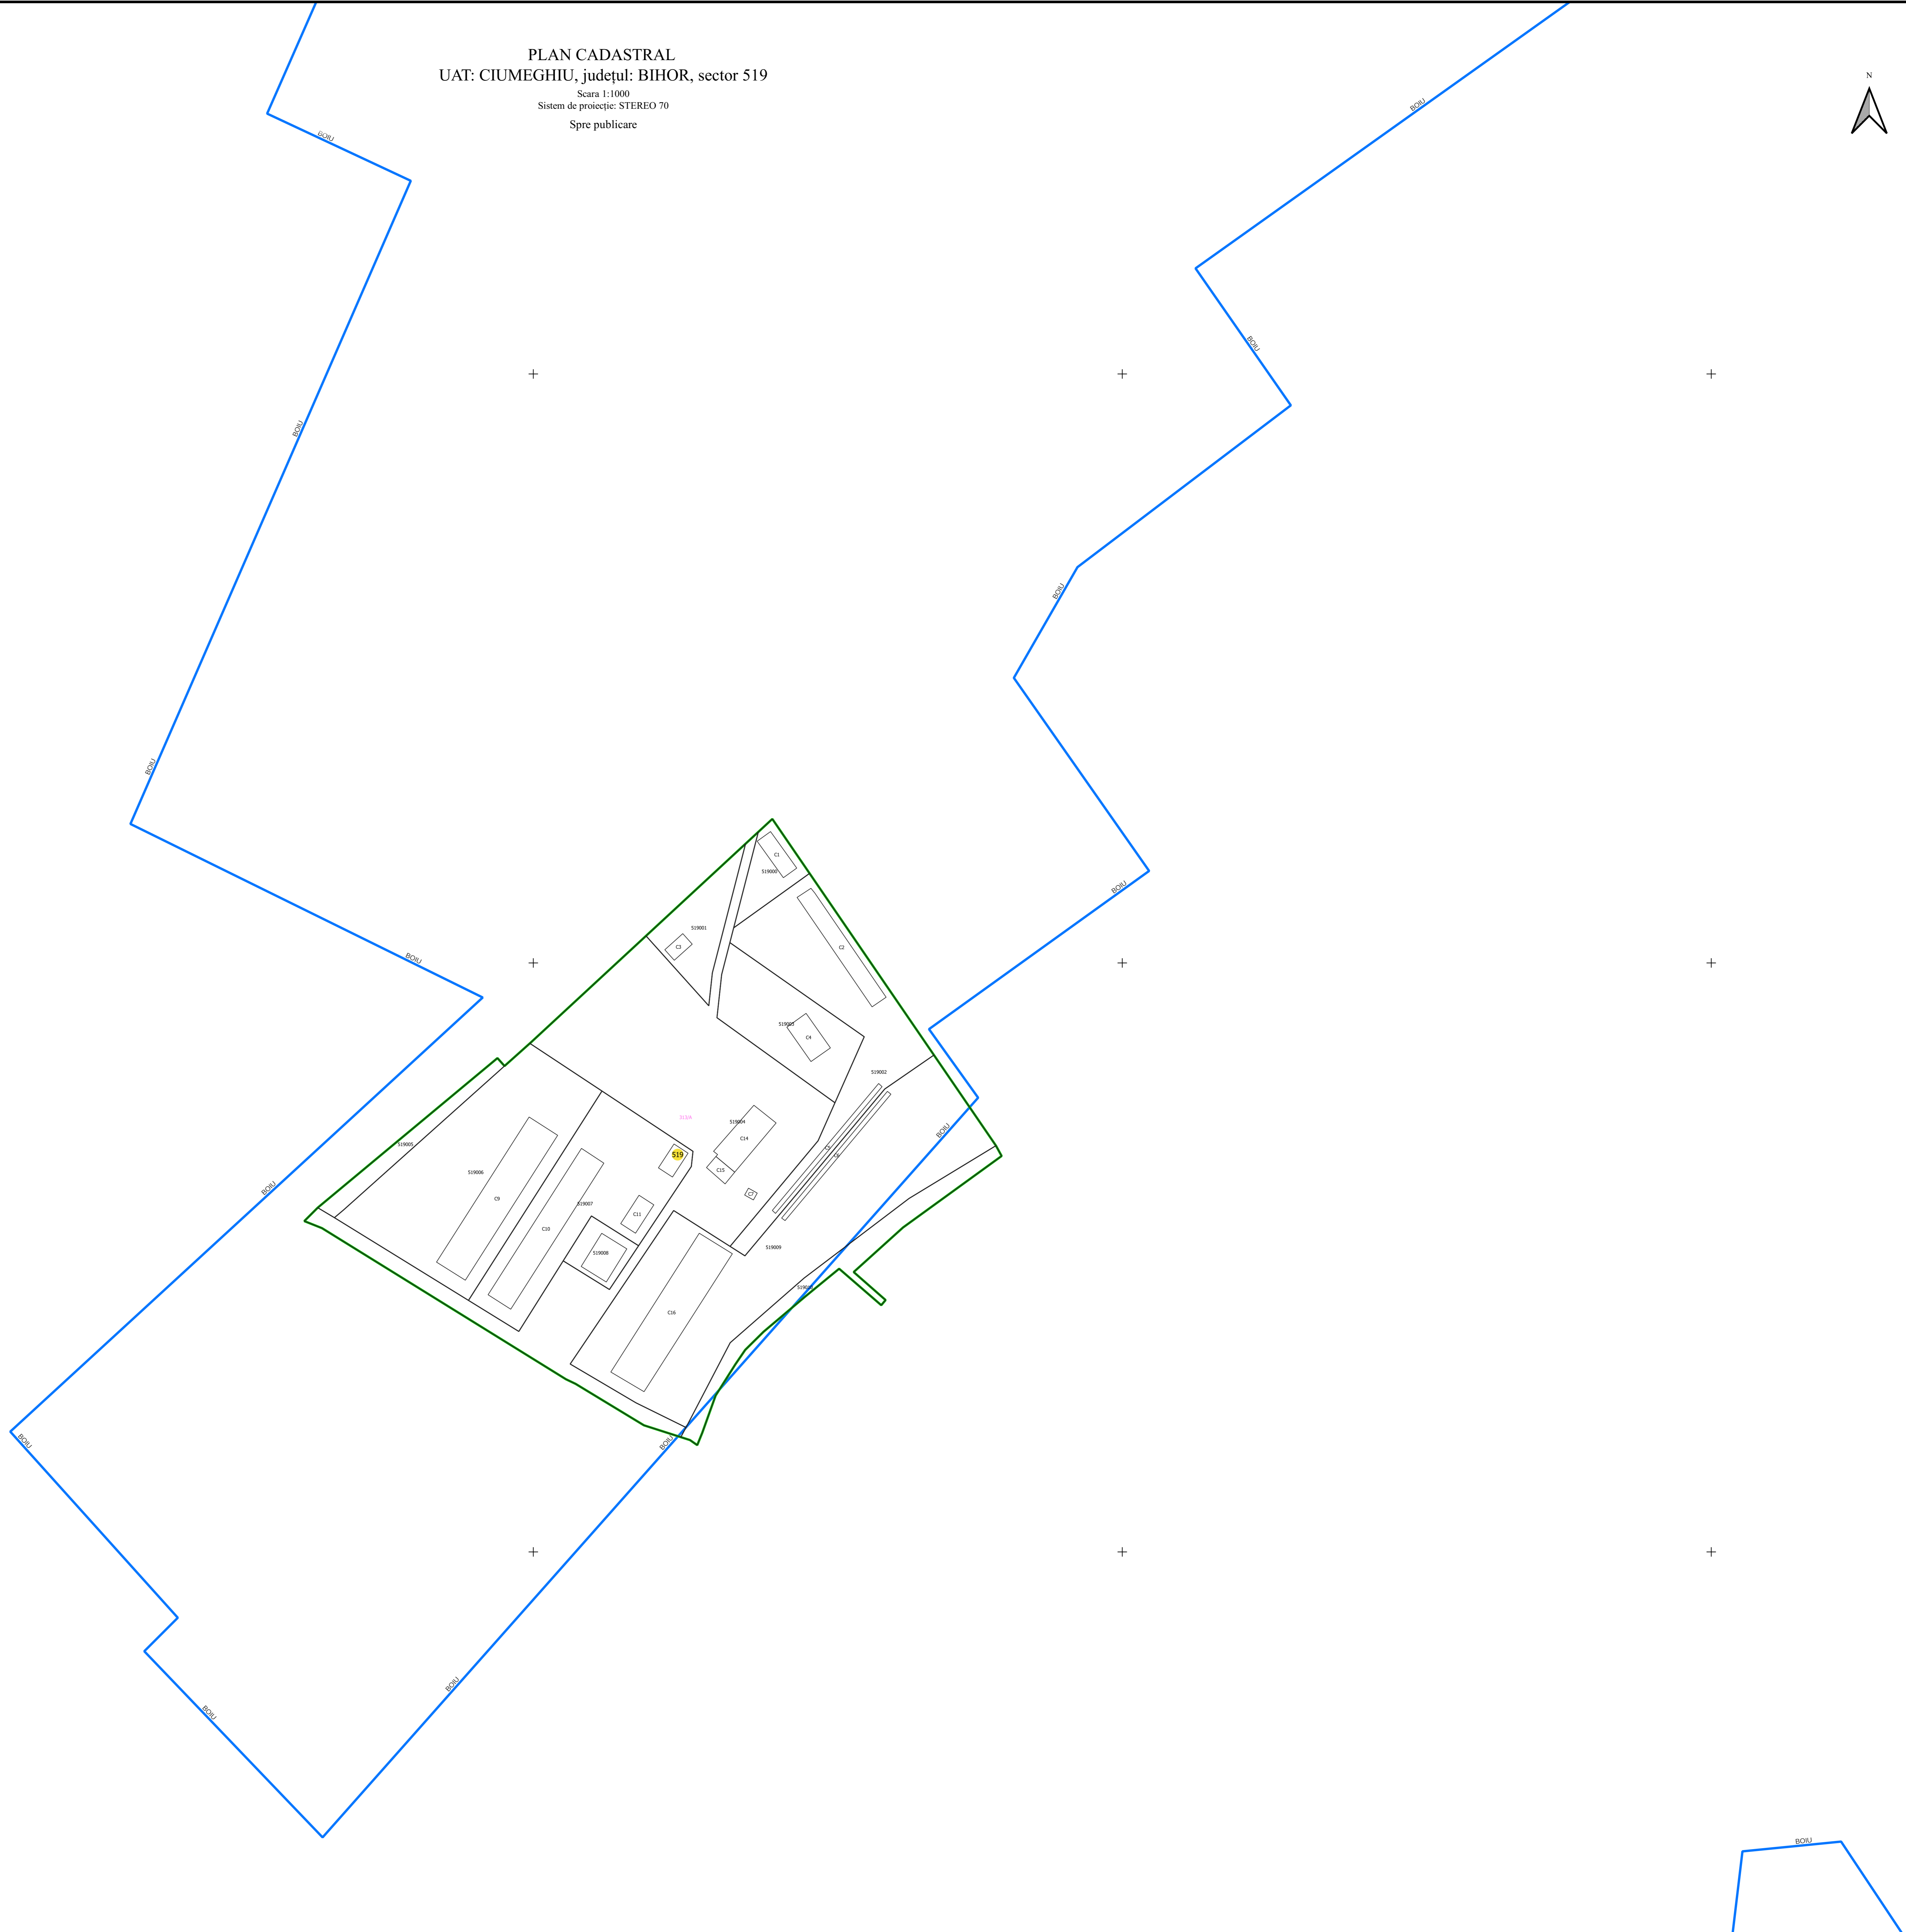

PLAN CADASTRAL
UAT: CIUMEGHIU, județul: BIHOR, sector 519
Scara 1:1000
Sistem de proiecție: STEREO 70
Spre publicare

LEGENDĂ

Limită UAT	
Limită intravilan	
Sector cadastral	
Imobile	
Construcții	
Rețea hidrografică	
Număr administrativ	

S.C. Total Business Land S.R.L.
Data: Semnal electronic
12.07.2023