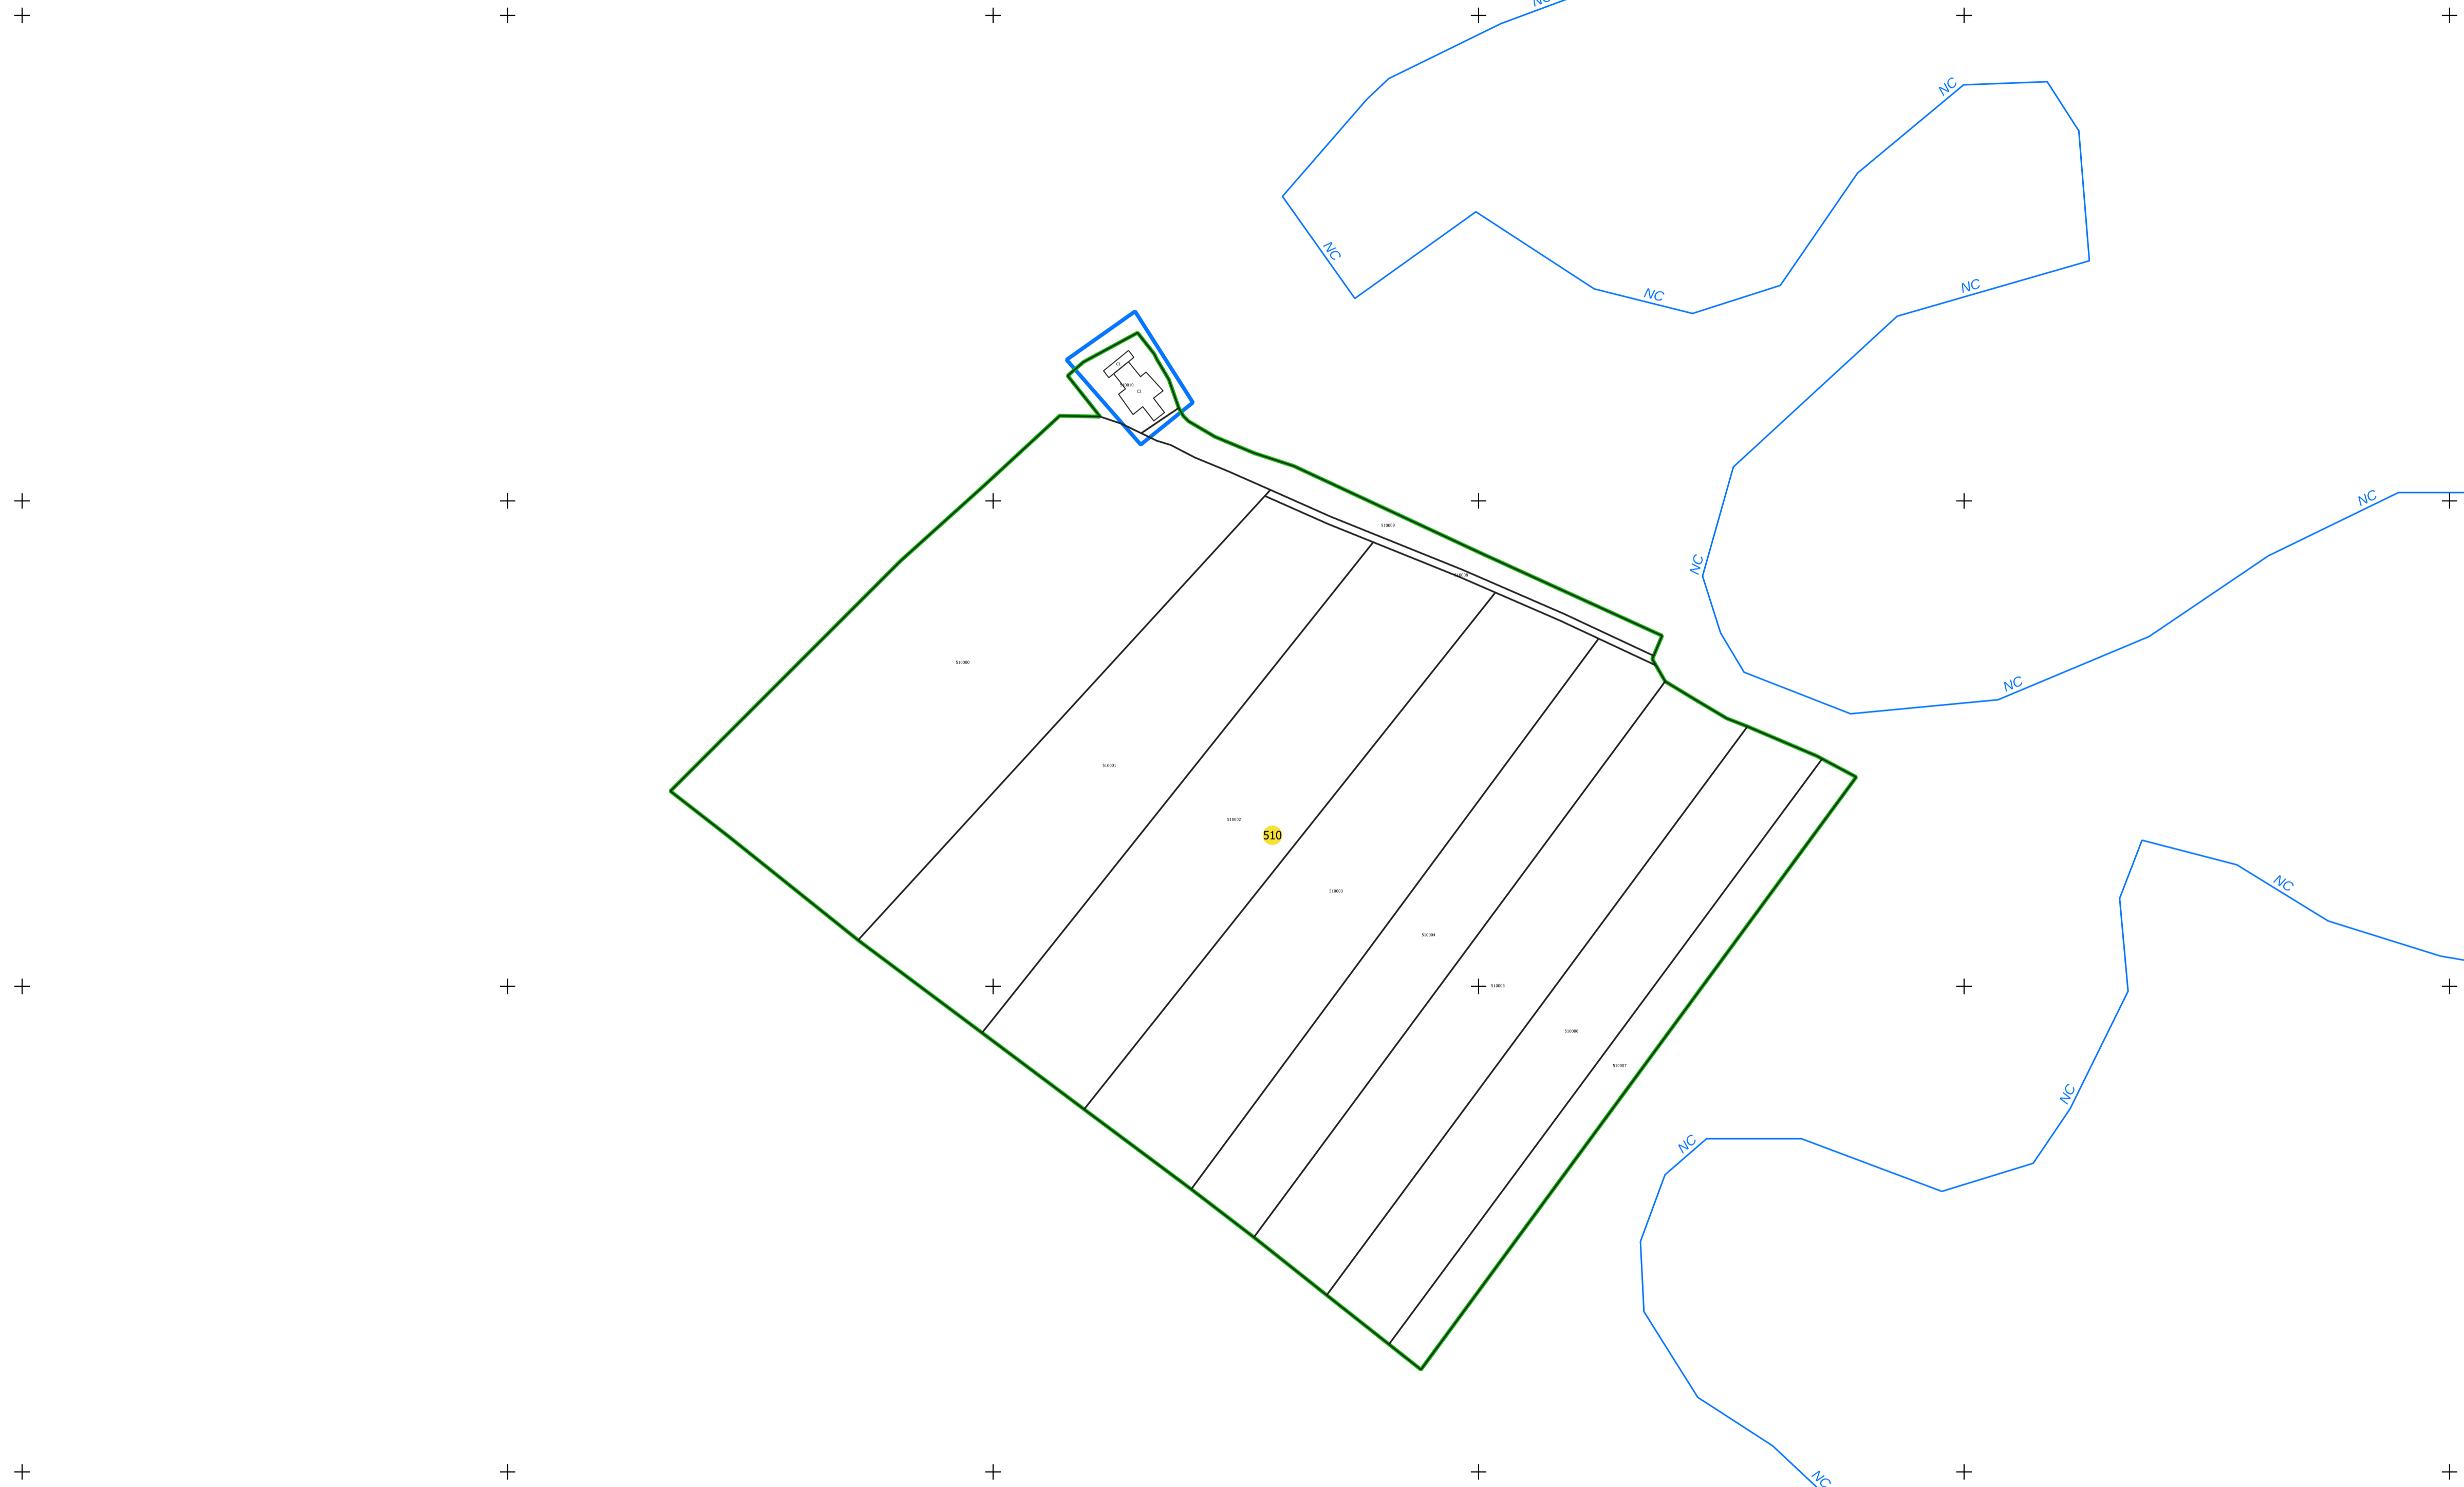

PLAN CADASTRAL
UAT: CIUMEGHIU, județul: BIHOR, sector 510
Scara 1:2000
Sistem de proiecție: STEREO 70
Copie spre publicare

LEGENDĂ

Limită UAT	
Limită intravilan	
Sector cadastral	
Imobile	
Construcții	
Rețea hidrografică	

S.C. Total Business Land S.R.L.
Data: Semnat electronic
20.12.2022