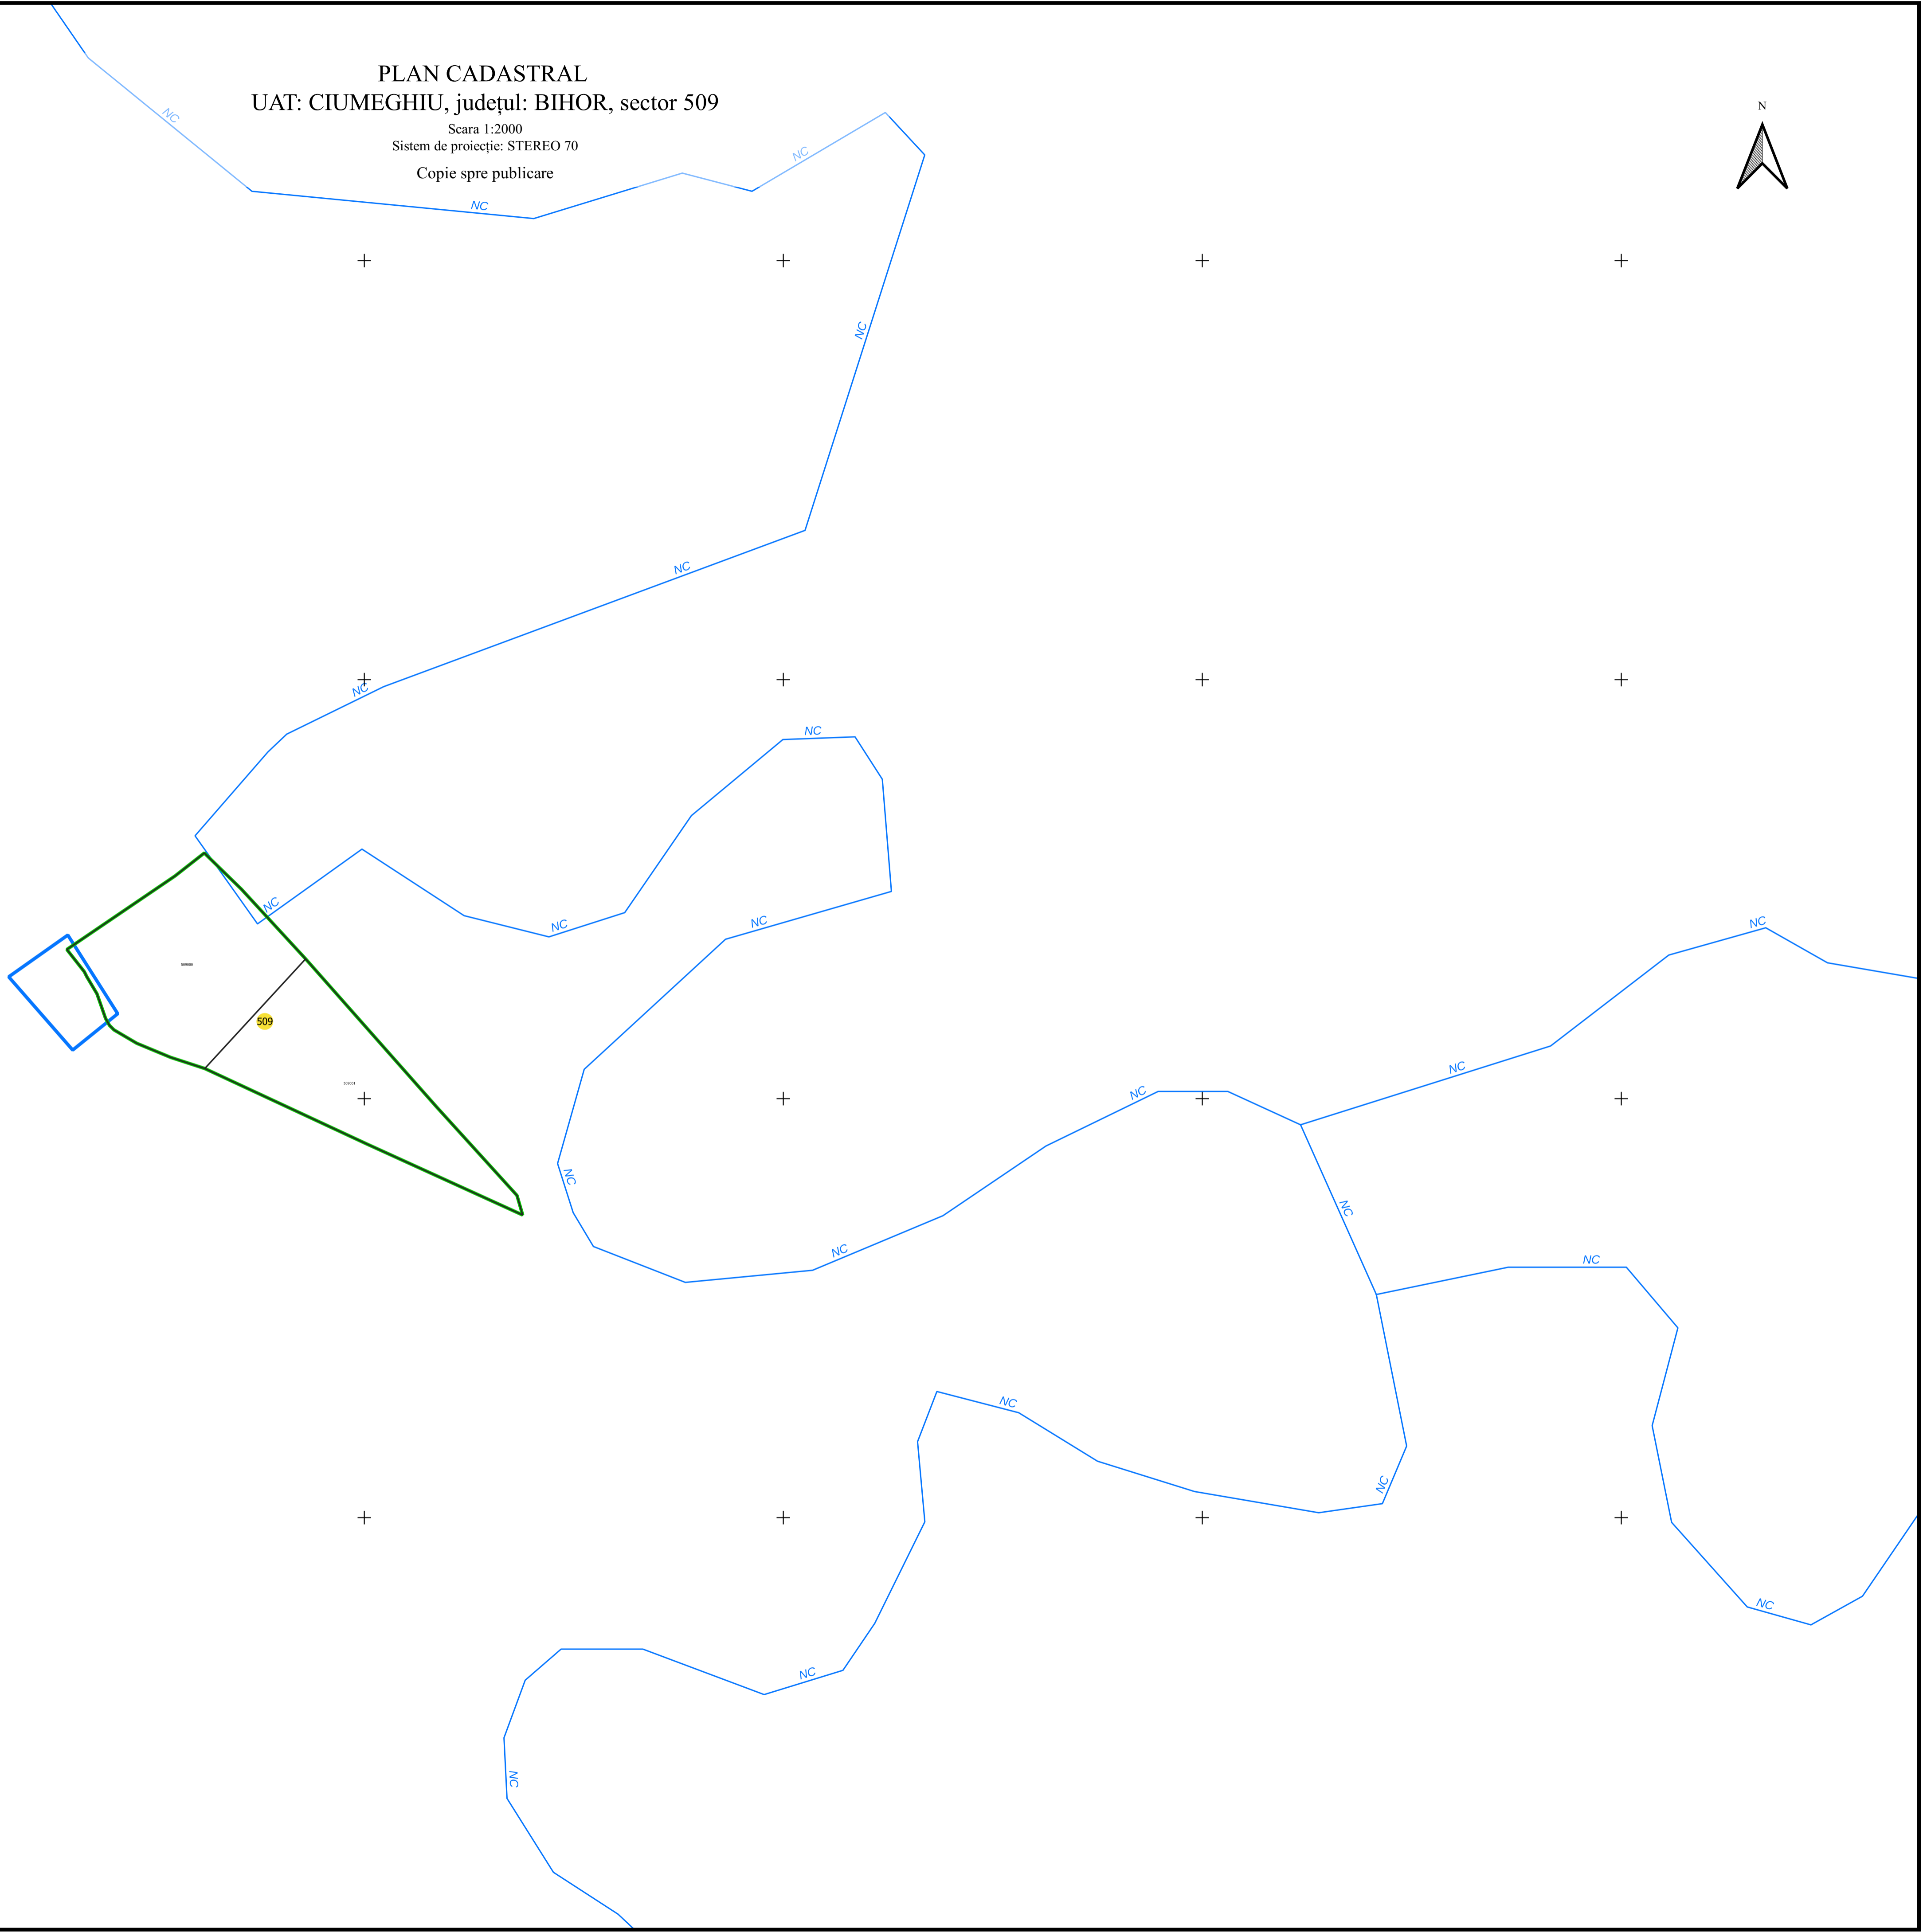

PLAN CADASTRAL
UAT: CIUMEGHIU, județul: BIHOR, sector 509

Scara 1:2000
Sistem de proiecție: STEREO 70

Copie spre publicare

LEGENDĂ

Limită UAT	
Limită intravilan	
Sector cadastral	
Imobile	
Construcții	
Rețea hidrografică	

S.C. Total Business Land S.R.L.
Data: Semnat electronic
20.12.2022