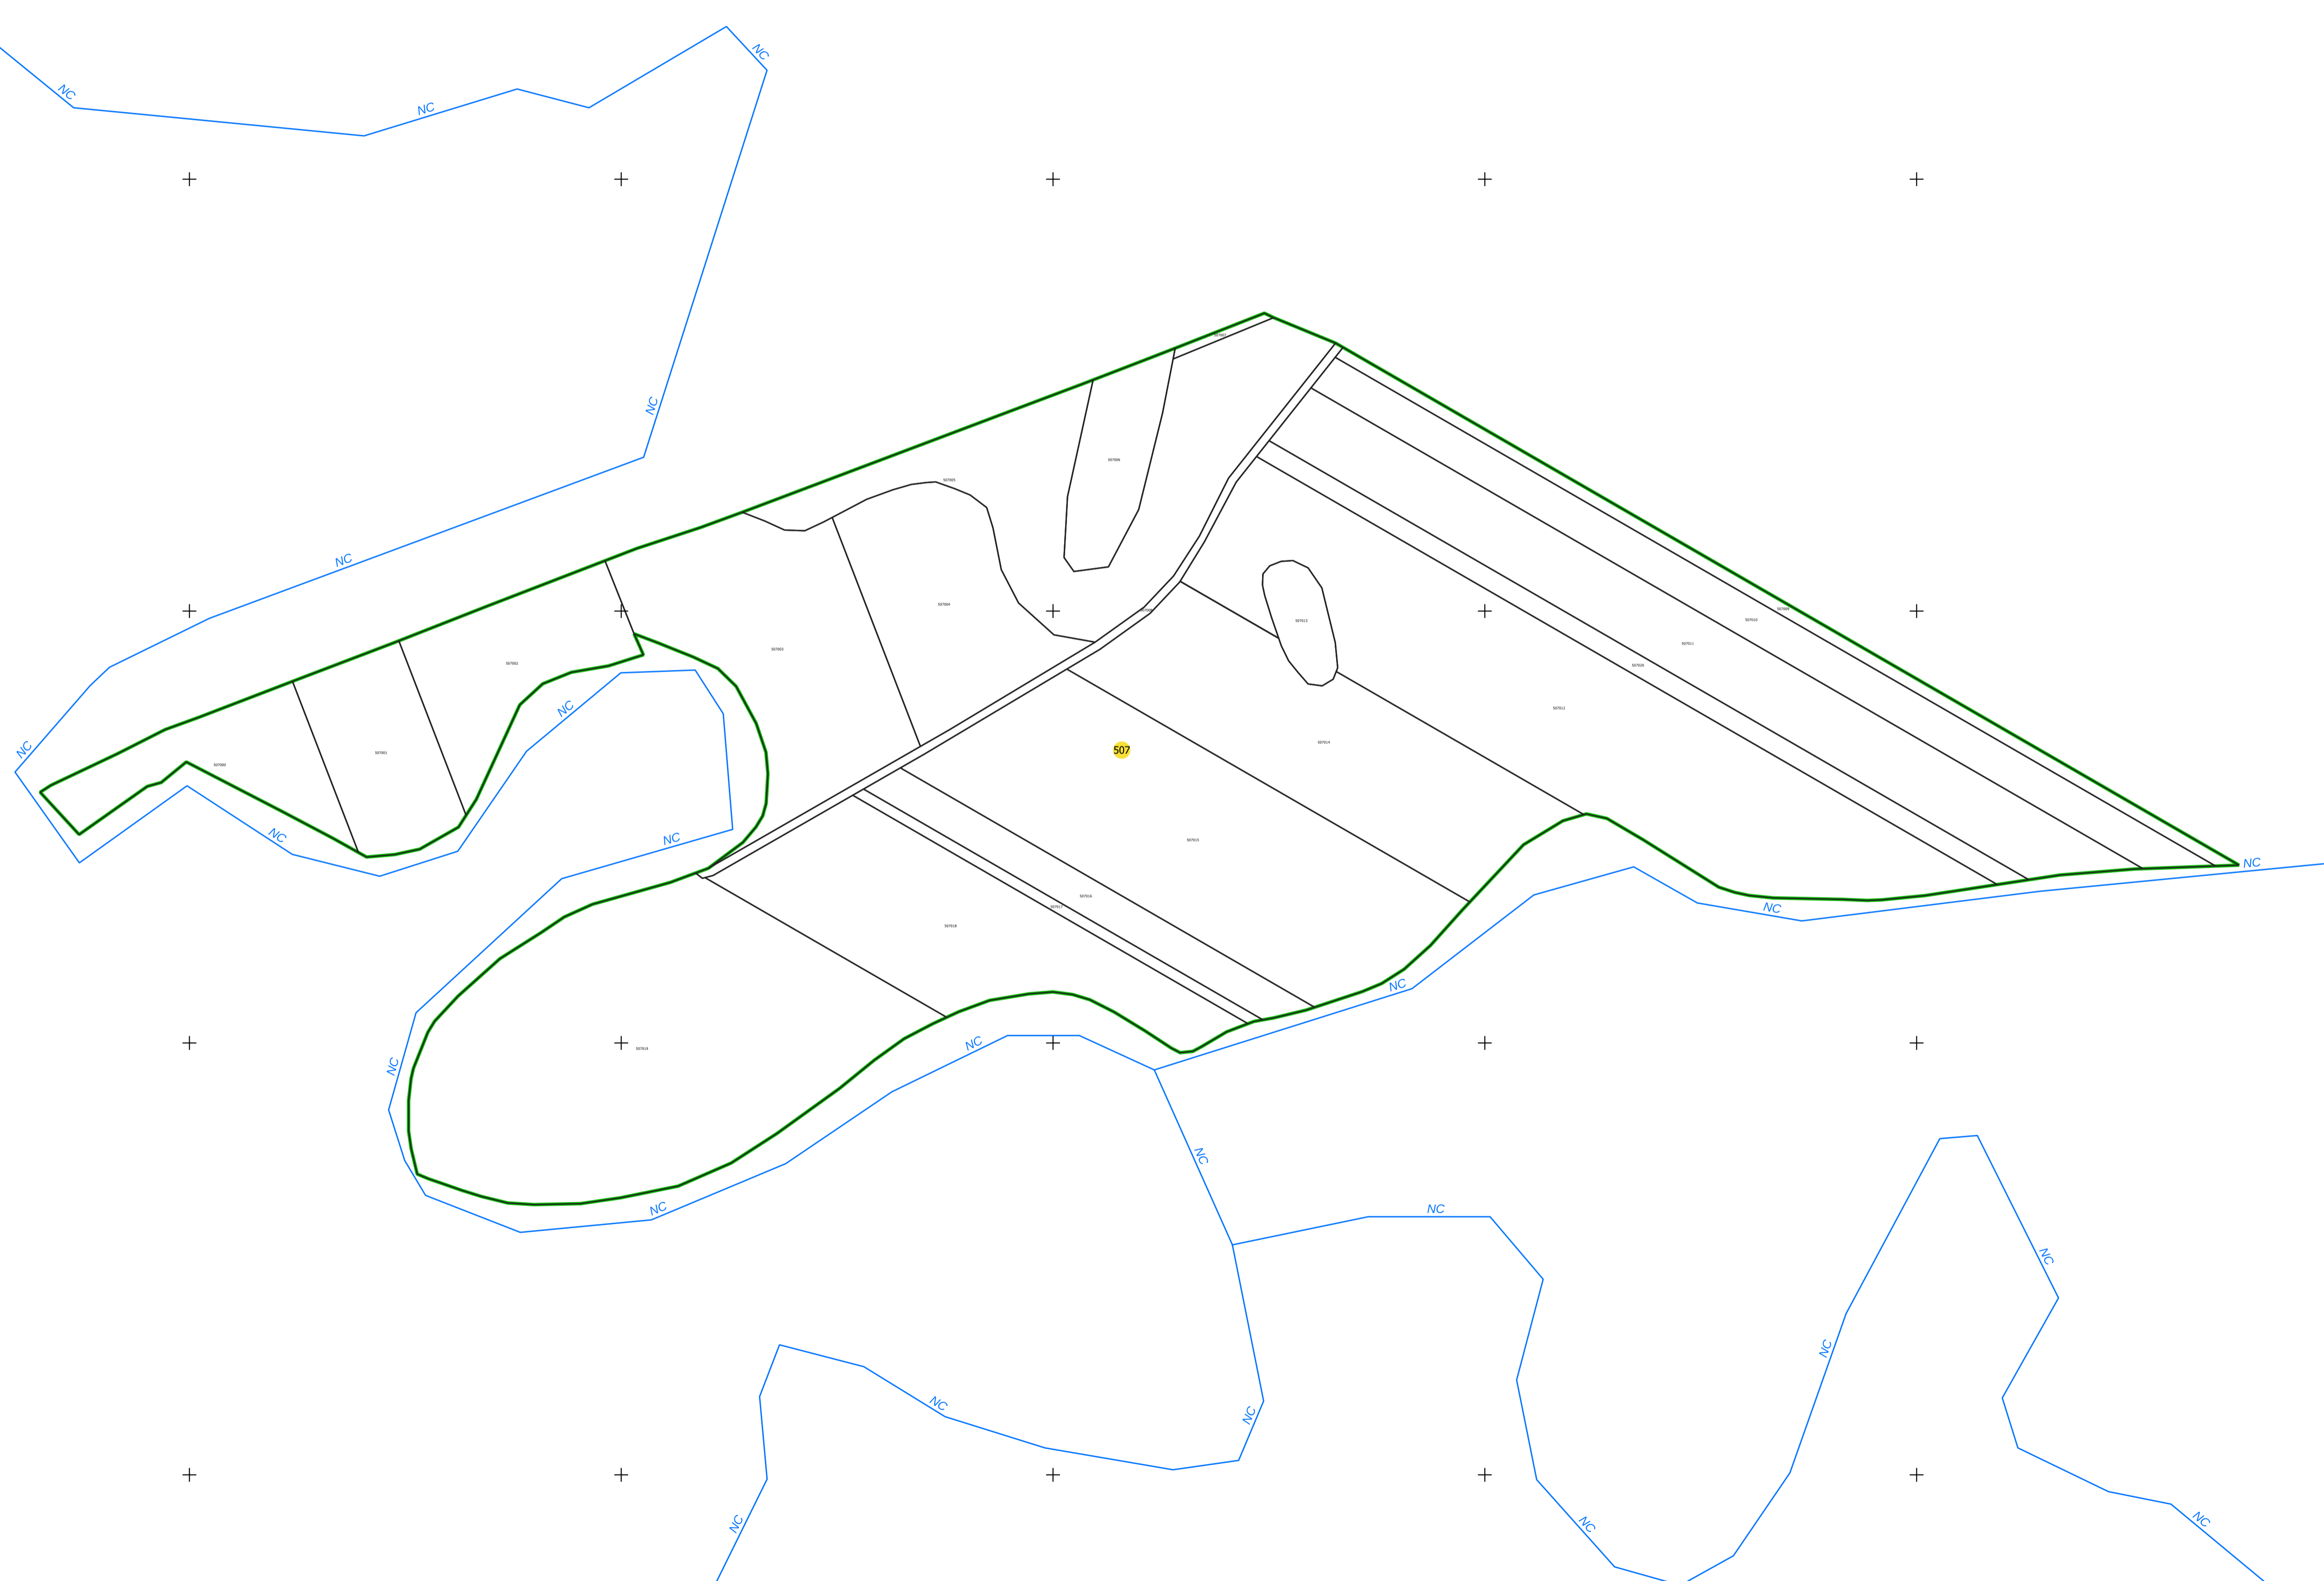

PLAN CADASTRAL
UAT: CIUMEGHIU, județul: BIHOR, sector 507

Scara 1:2000
Sistem de proiecție: STEREO 70

Copie spre publicare

LEGENDĂ	
Limită UAT	
Limită intravilan	
Sector cadastral	
Imobile	
Construcții	
Rețea hidrografică	