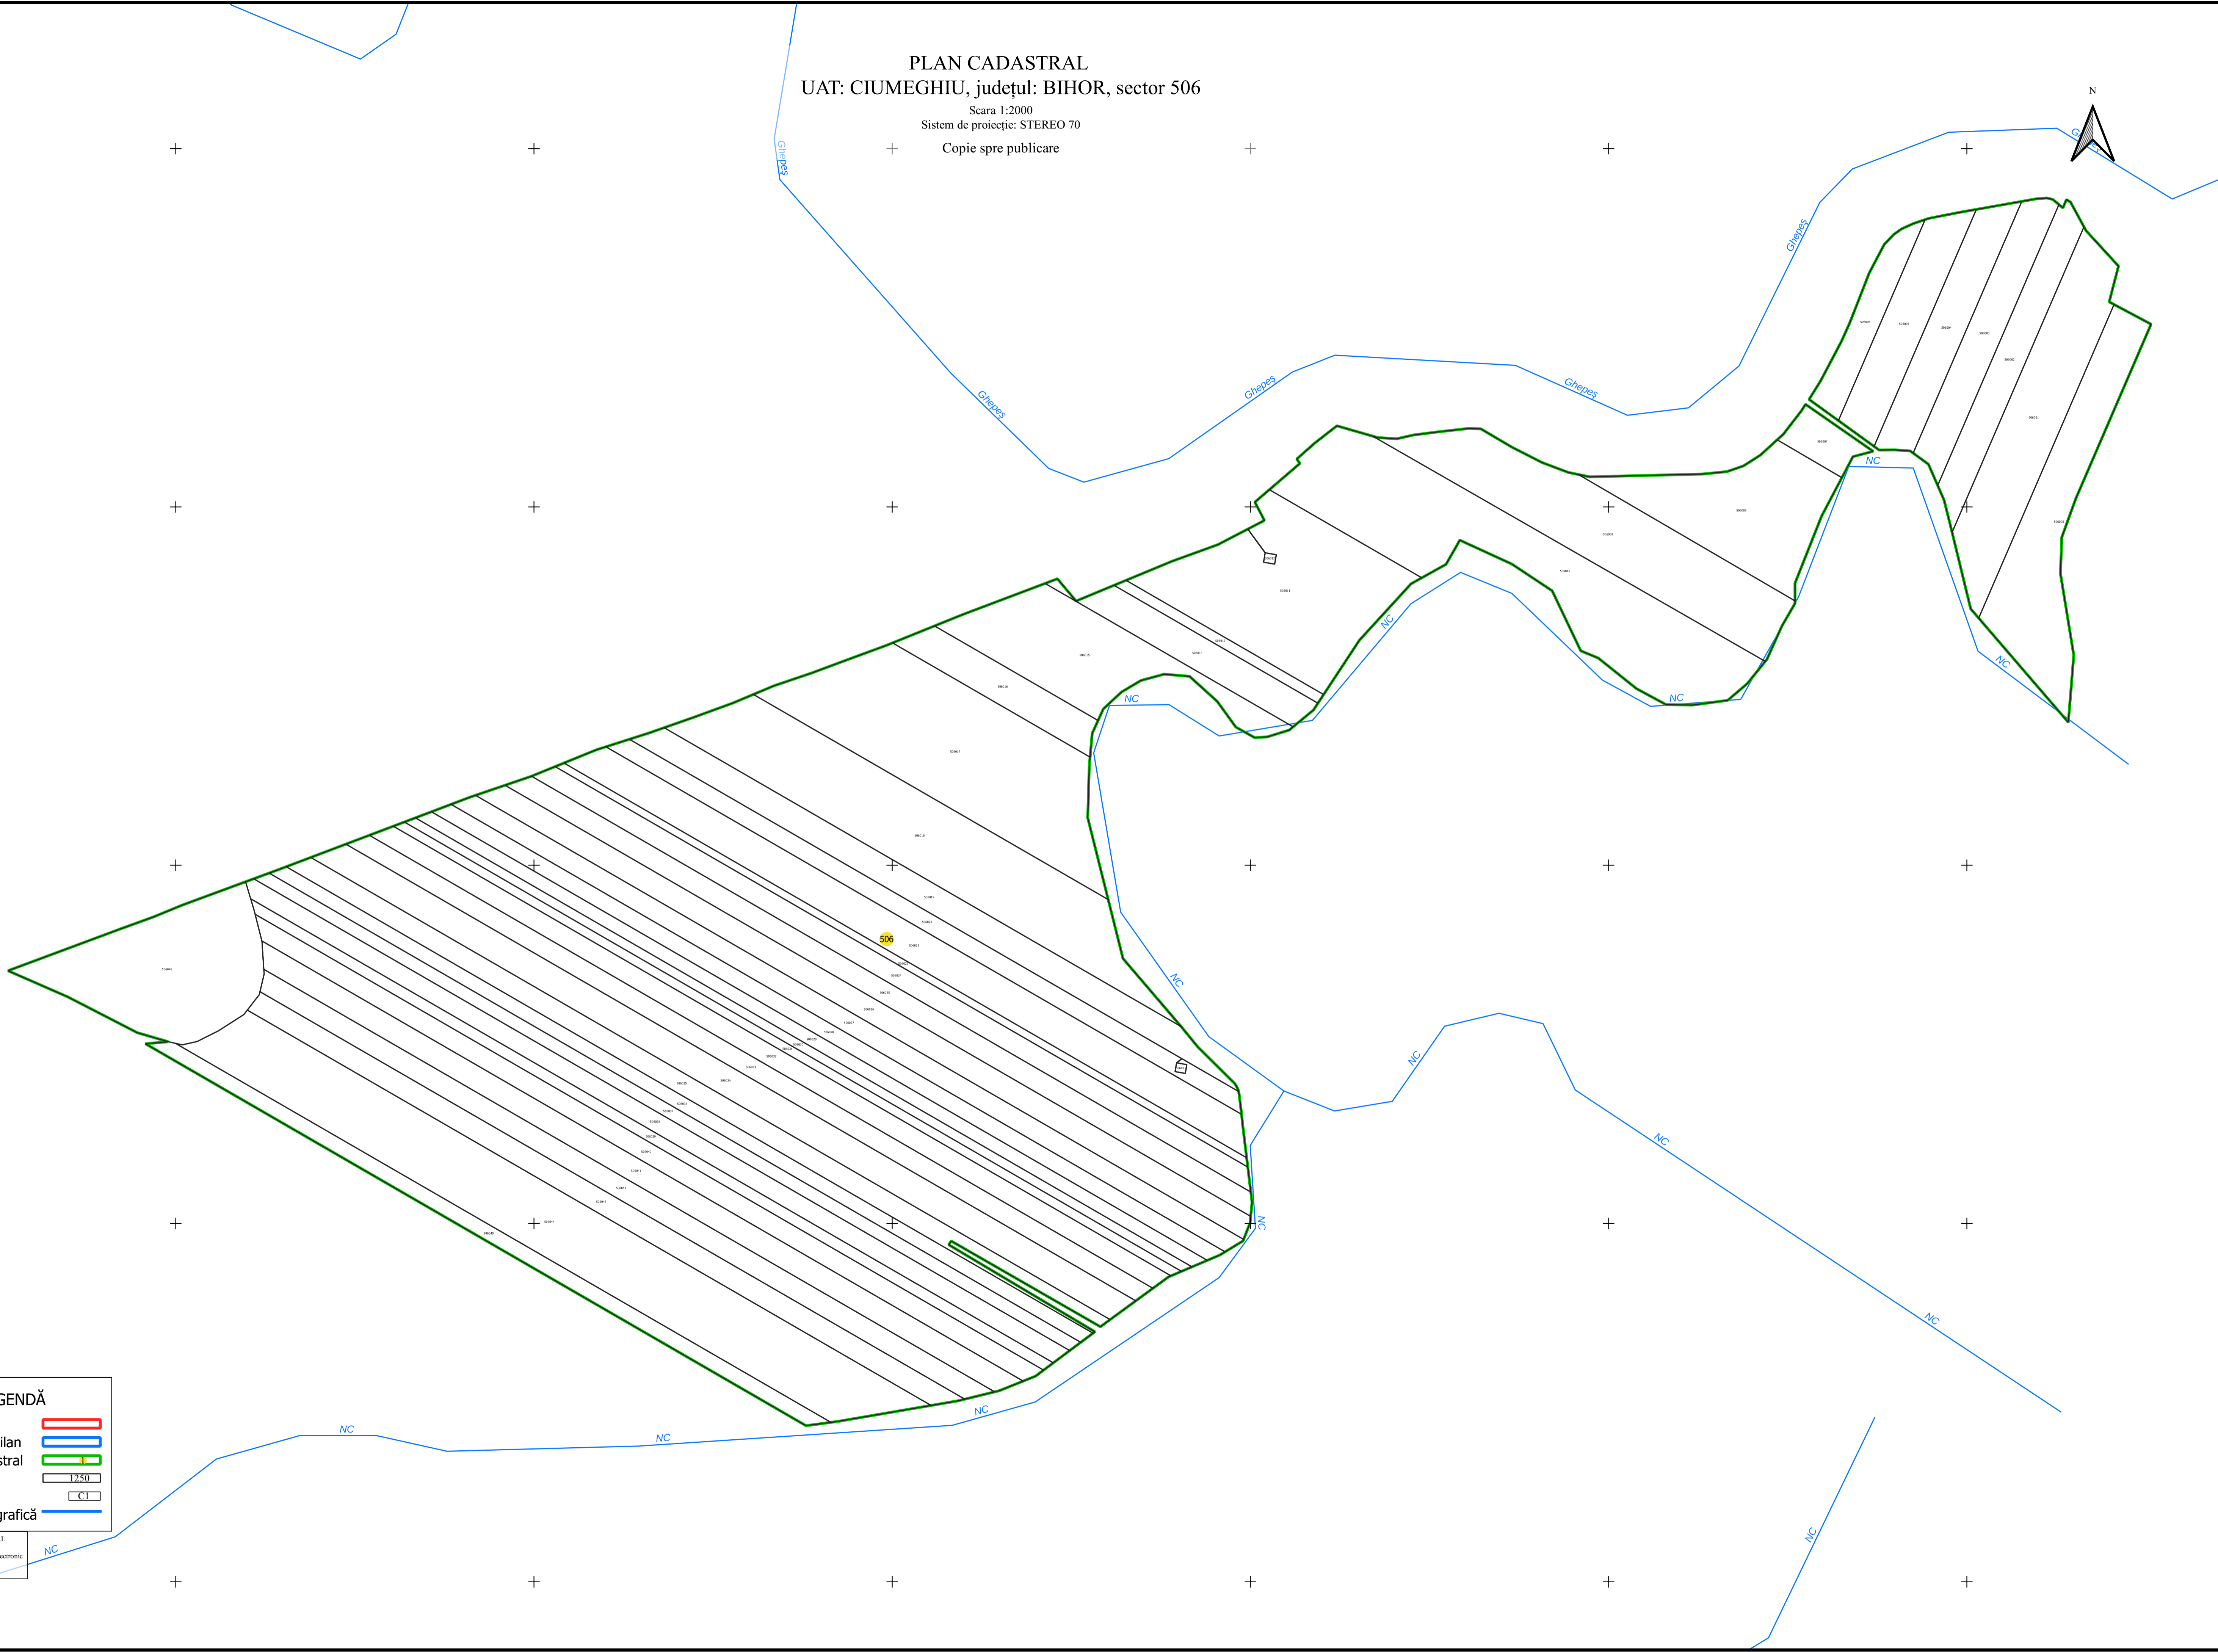

PLAN CADASTRAL
UAT: CIUMEGHIU, județul: BIHOR, sector 506
Scara 1:2000
Sistem de proiecție: STEREO 70
Copie spre publicare

LEGENDĂ

| | |
|--------------------|--|
| Limită UAT | |
| Limită intravilan | |
| Sector cadastral | |
| Imobile | |
| Construcții | |
| Rețea hidrografică | |

S.C. Total Business Land S.R.L.
Data: Semnat electronic
20.12.2022