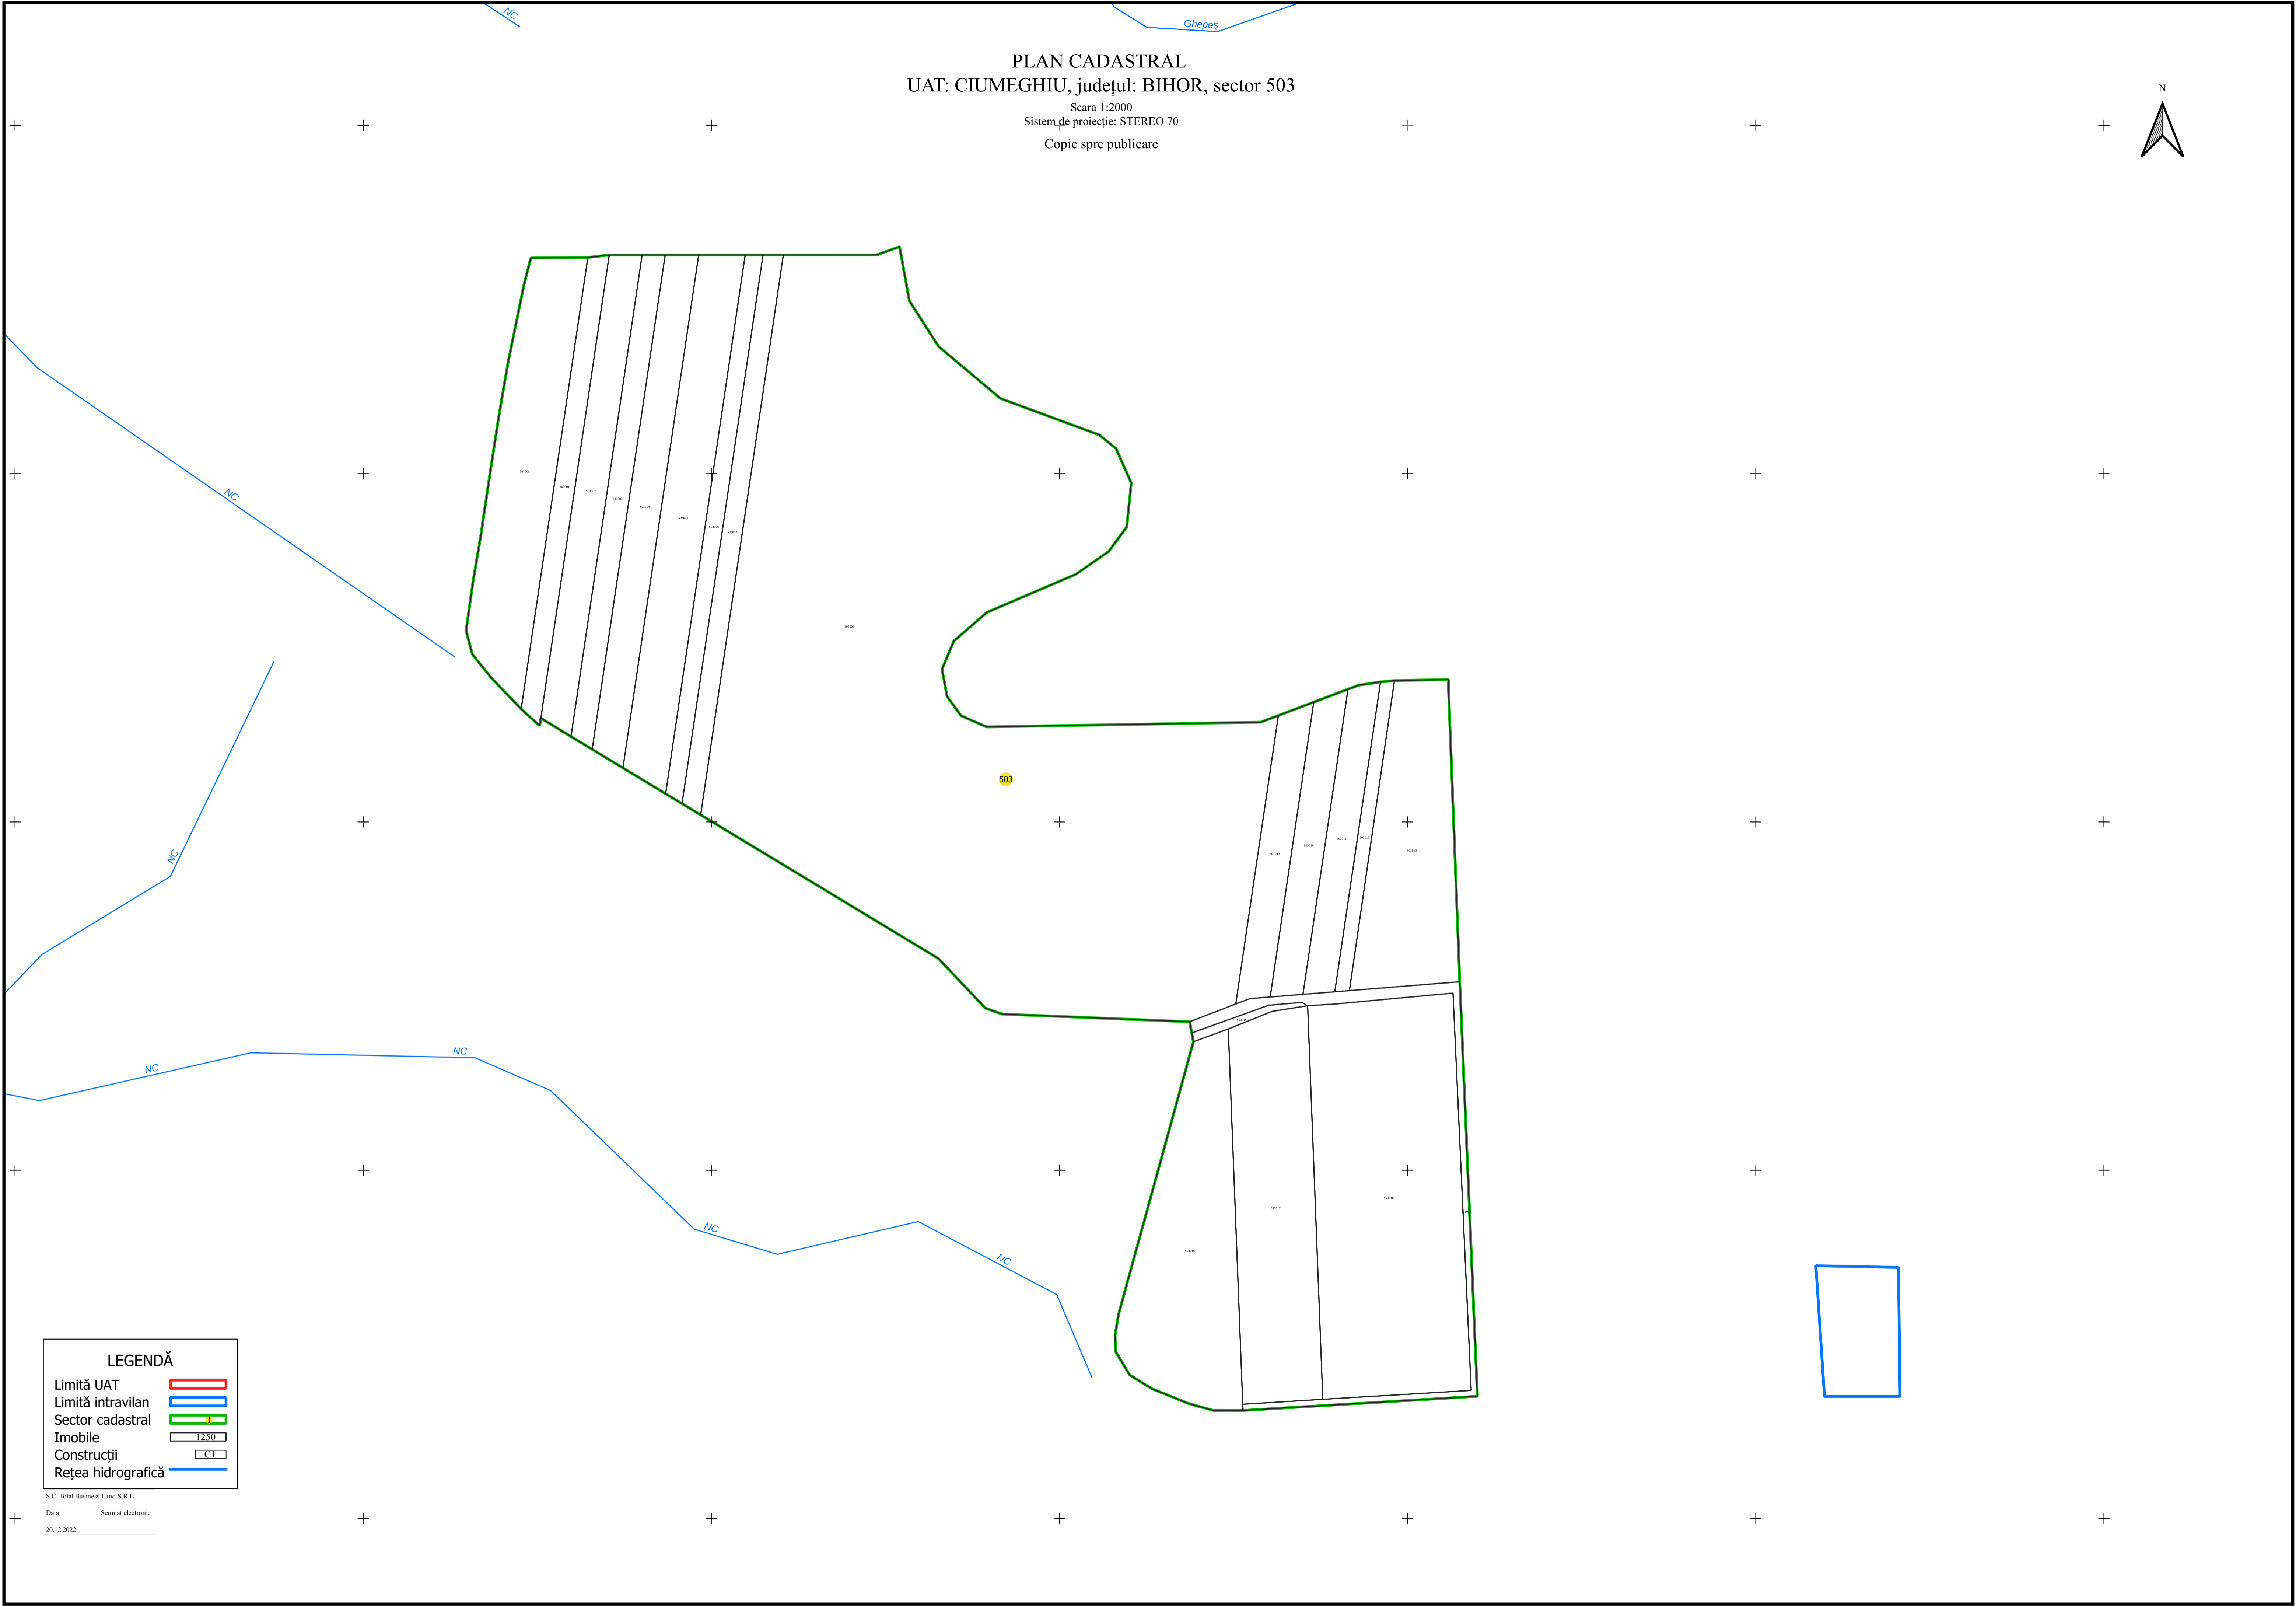

PLAN CADASTRAL  
UAT: CIUMEGHIU, județul: BIHOR, sector 503

Scara 1:2000  
Sistem de proiecție: STEREO 70

Copie spre publicare

LEGENĂ	
Limită UAT	
Limită intravilan	
Sector cadastral	
Imobile	
Construcții	
Rețea hidrografică	

S.C. Total Business Land S.R.L.  
Data:      Semnat electronic  
20.12.2022