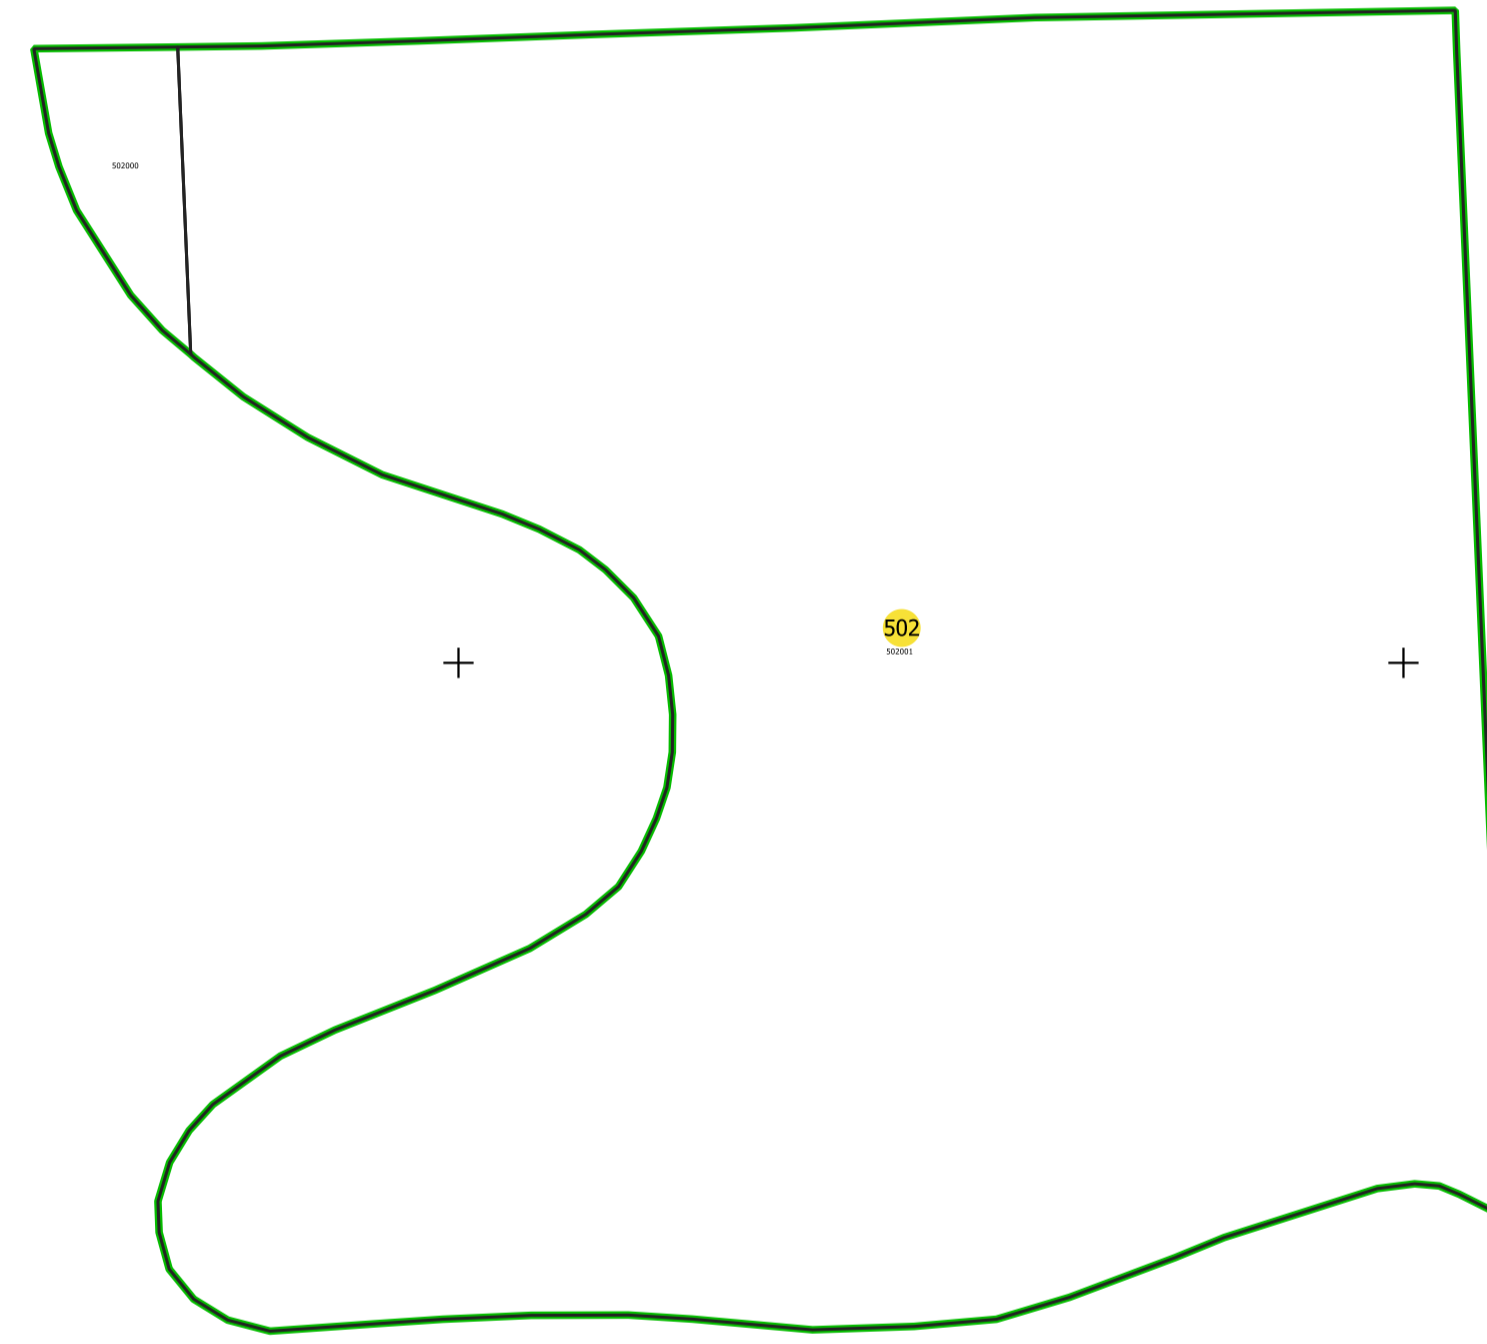

PLAN CADASTRAL
UAT: CIUMEGHIU, județul: BIHOR, sector 502
Scara 1:2000
Sistem de proiecție: STEREO 70
Copie spre publicare

LEGENDĂ

Limită UAT	
Limită intravilan	
Sector cadastral	
Imobile	
Construcții	
Rețea hidrografică	