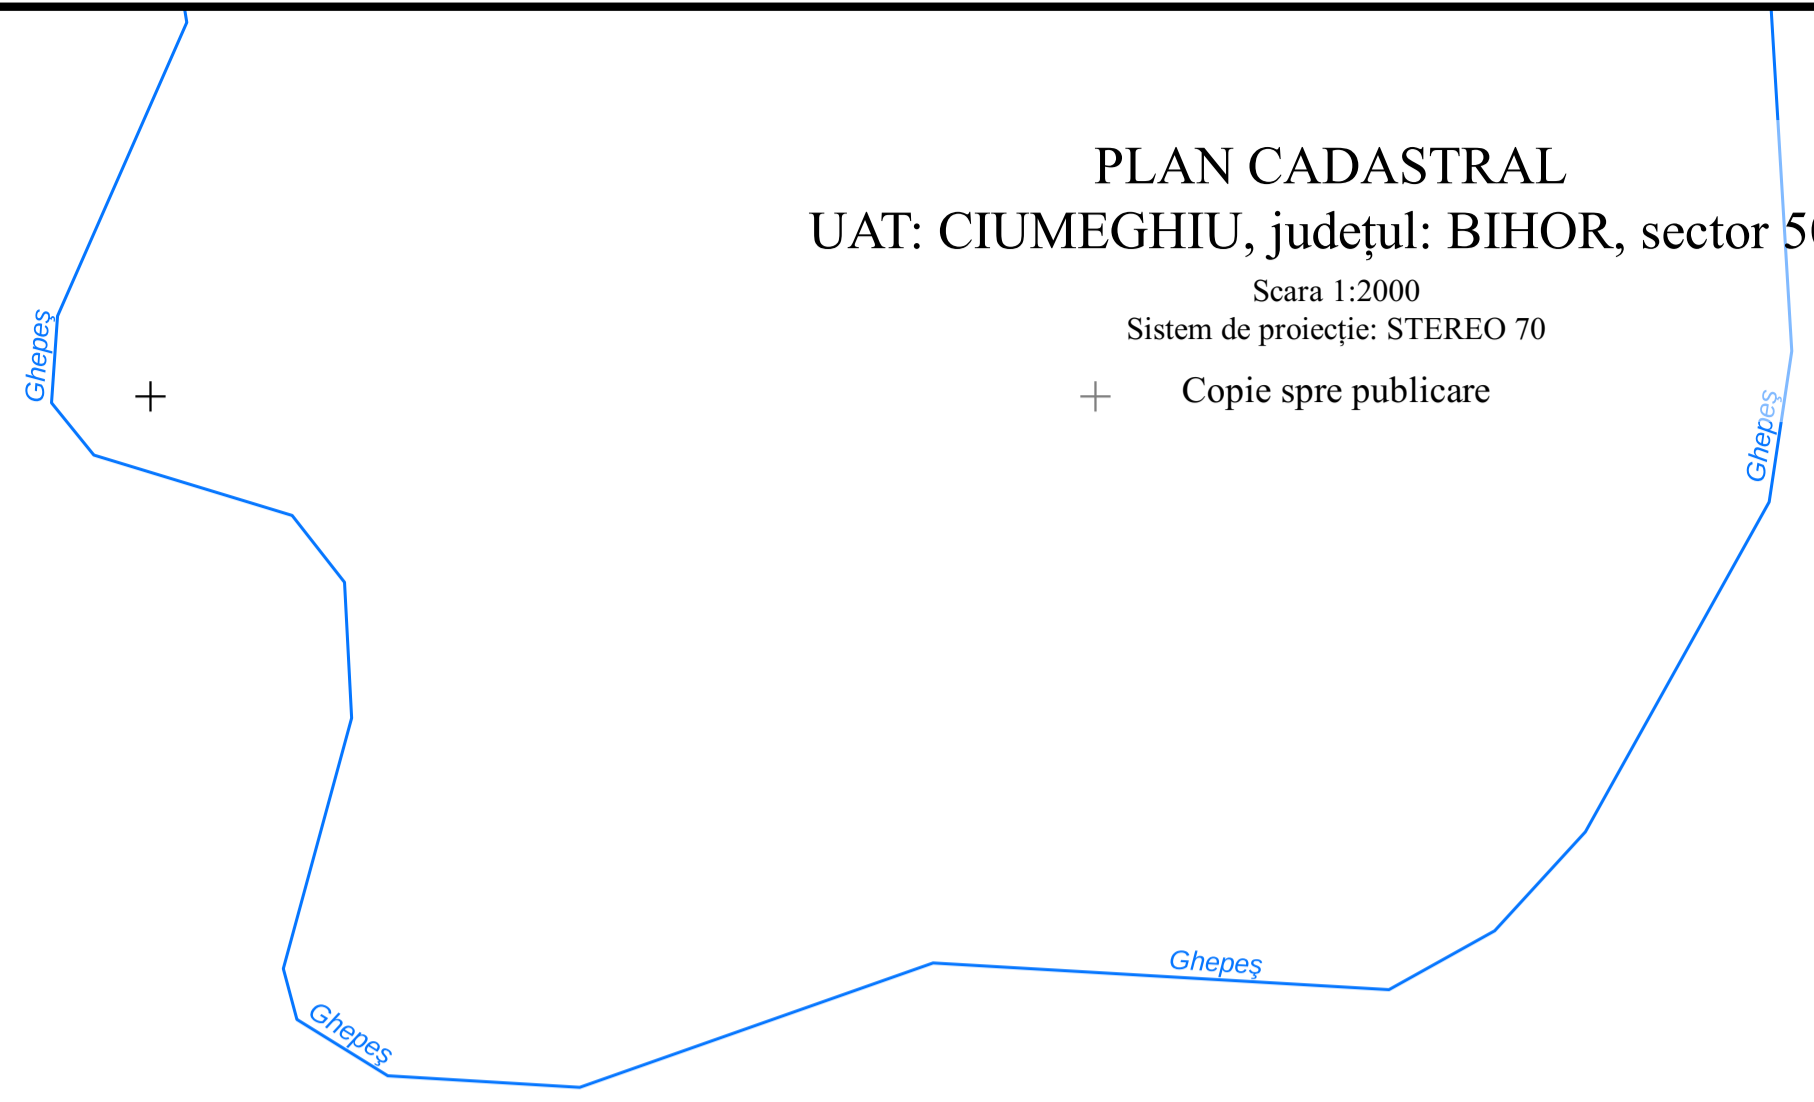

PLAN CADASTRAL
UAT: CIUMEGHIU, județul: BIHOR, sector 501

Scara 1:2000
Sistem de proiecție: STEREO 70

+ Copie spre publicare

NC

NC

LEGENDĂ

Limită UAT	
Limită intravilan	
Sector cadastral	
Imobile	
Construcții	
Rețea hidrografică	

S.C. Total Business Land S.R.L.
Data: Semnat electronic
20.12.2022