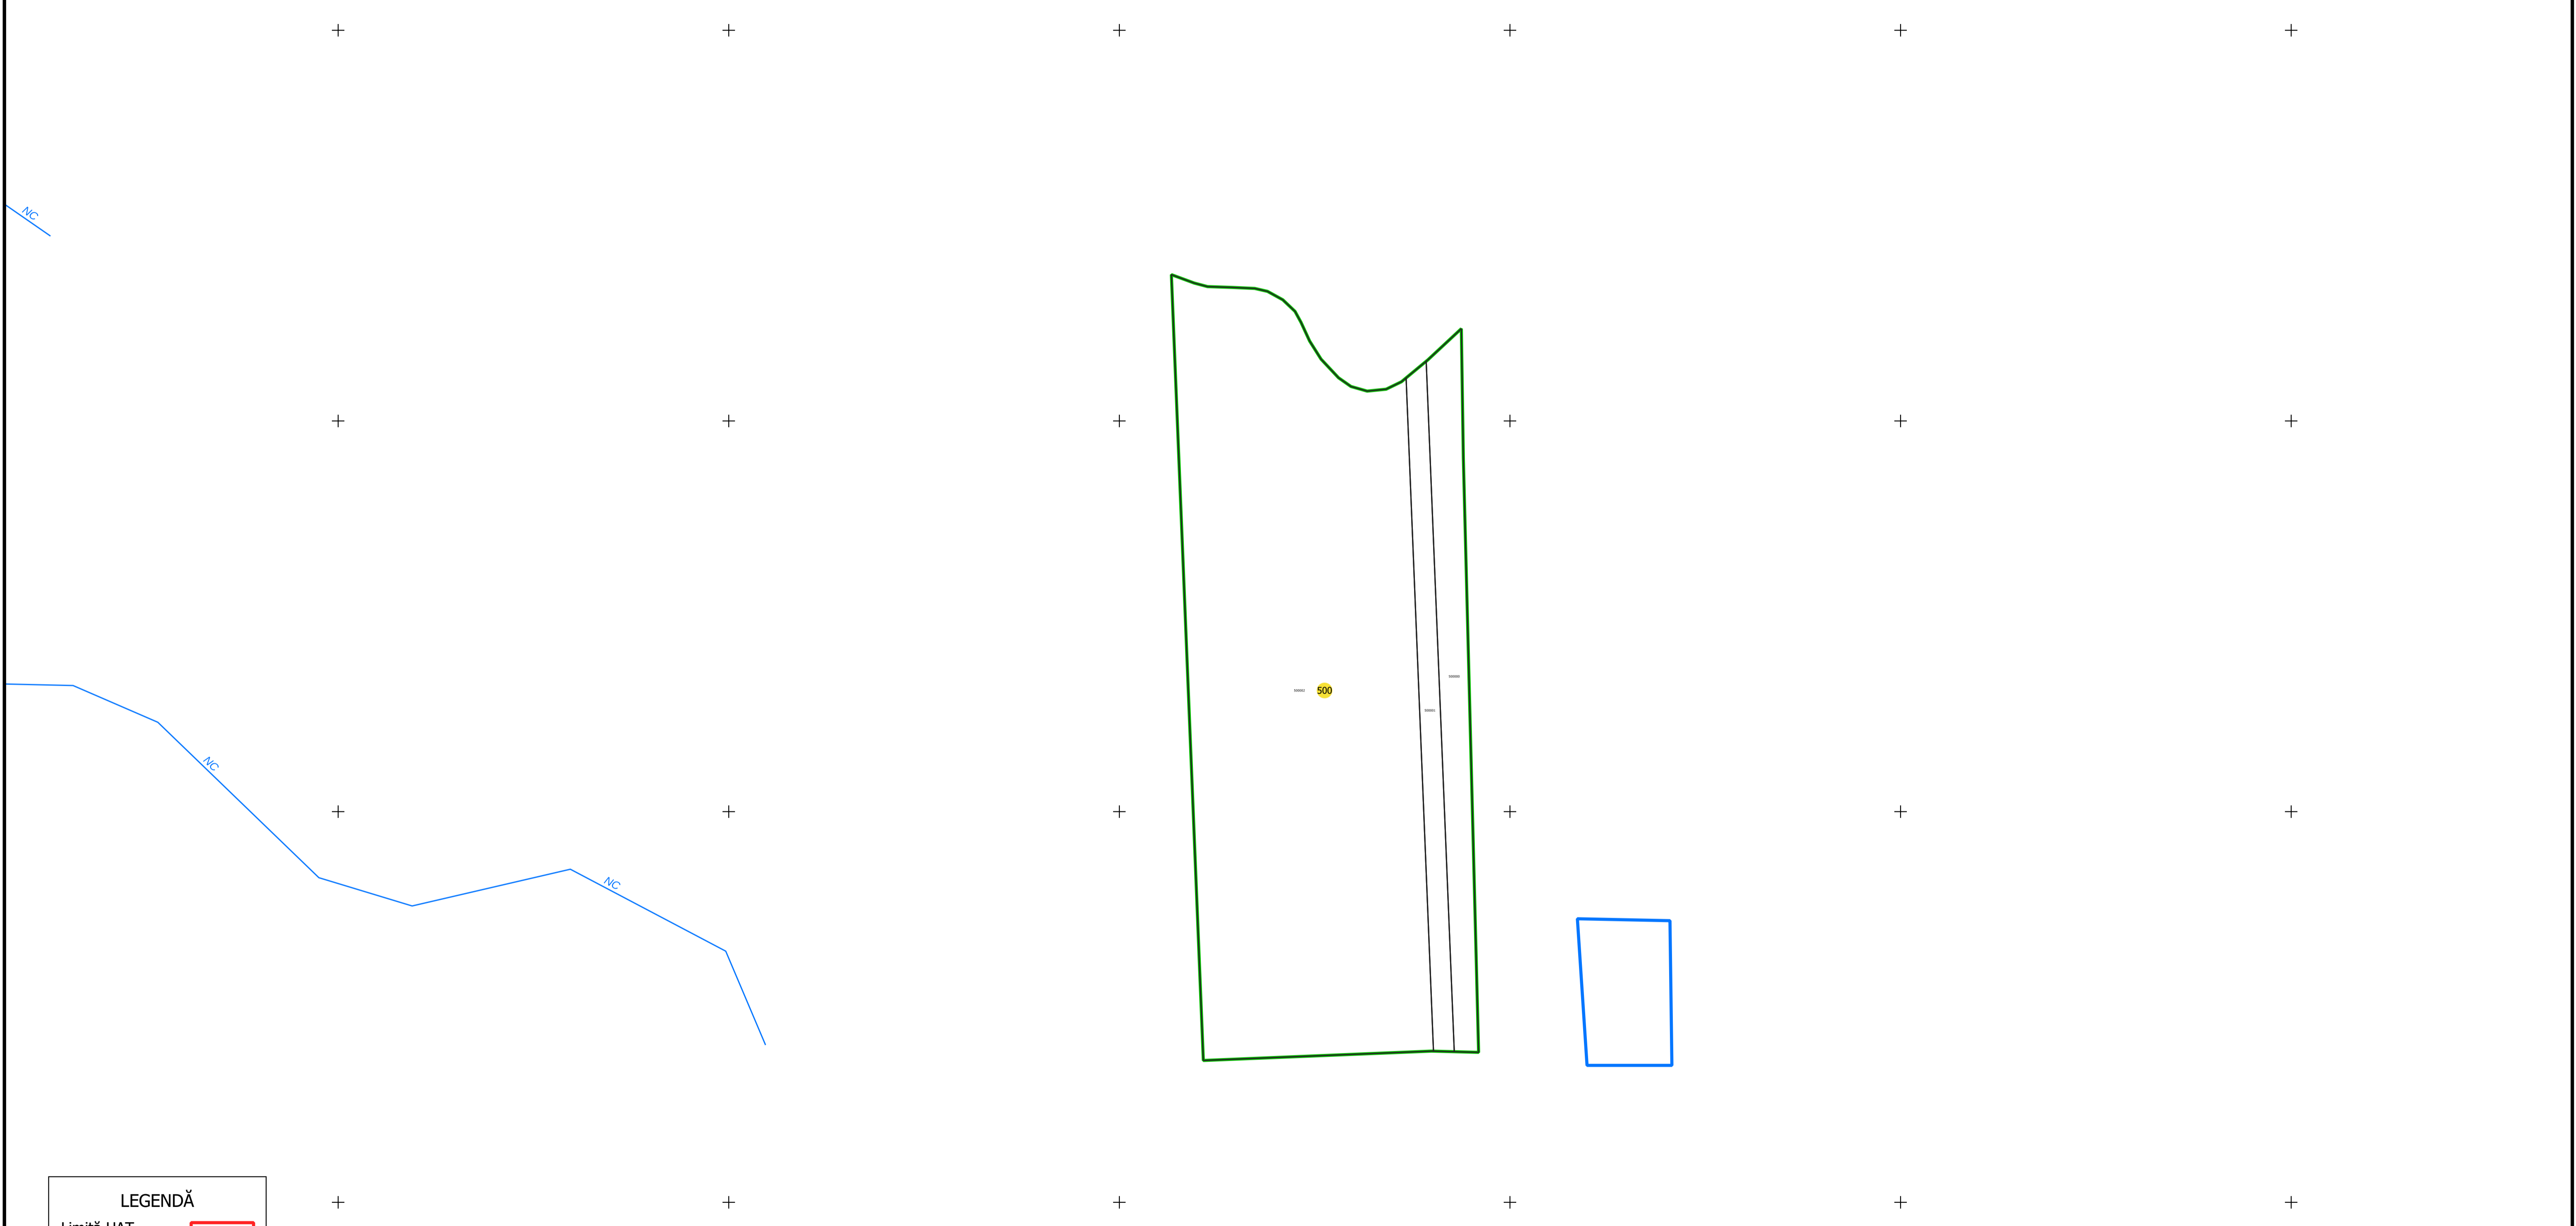

PLAN CADASTRAL
UAT: CIUMEGHIU, județul: BIHOR, sector 500

Scara 1:2000
Sistem de proiecție: STEREO 70

Copie spre publicare

LEGENDĂ	
Limită UAT	
Limită intravilan	
Sector cadastral	
Imobile	
Construcții	
Rețea hidrografică	

S.C. Total Business Land S.R.L.
Data: Semnat electronic
20.12.2022