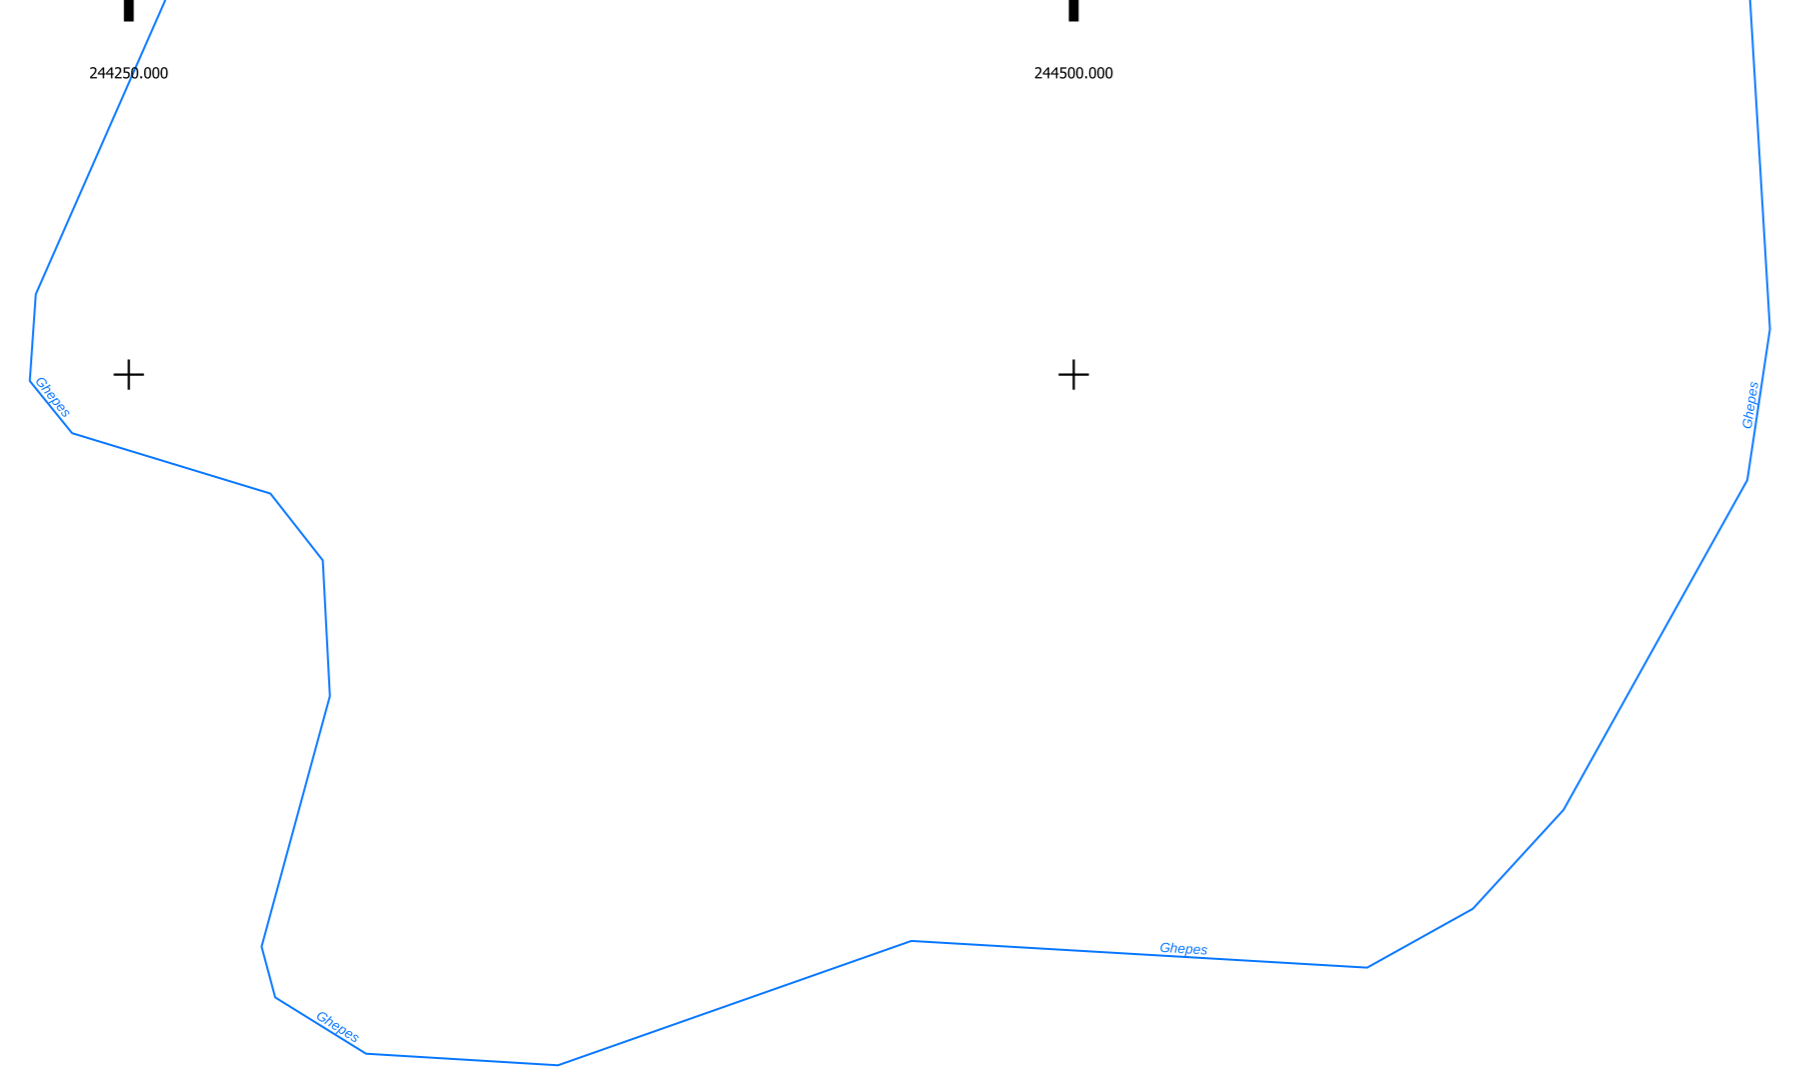

PLAN CADASTRAL
UAT: CIUMEGHIU, județul: BIHOR, sector 498
Scara 1:2000
Sistem de proiecție: STEREO 70
Spre publicare

LEGENDĂ

Limită UAT	
Limită intravilan	
Sector cadastral	
Imobile	
Construcții	
Rețea hidrografică	
Număr administrativ	