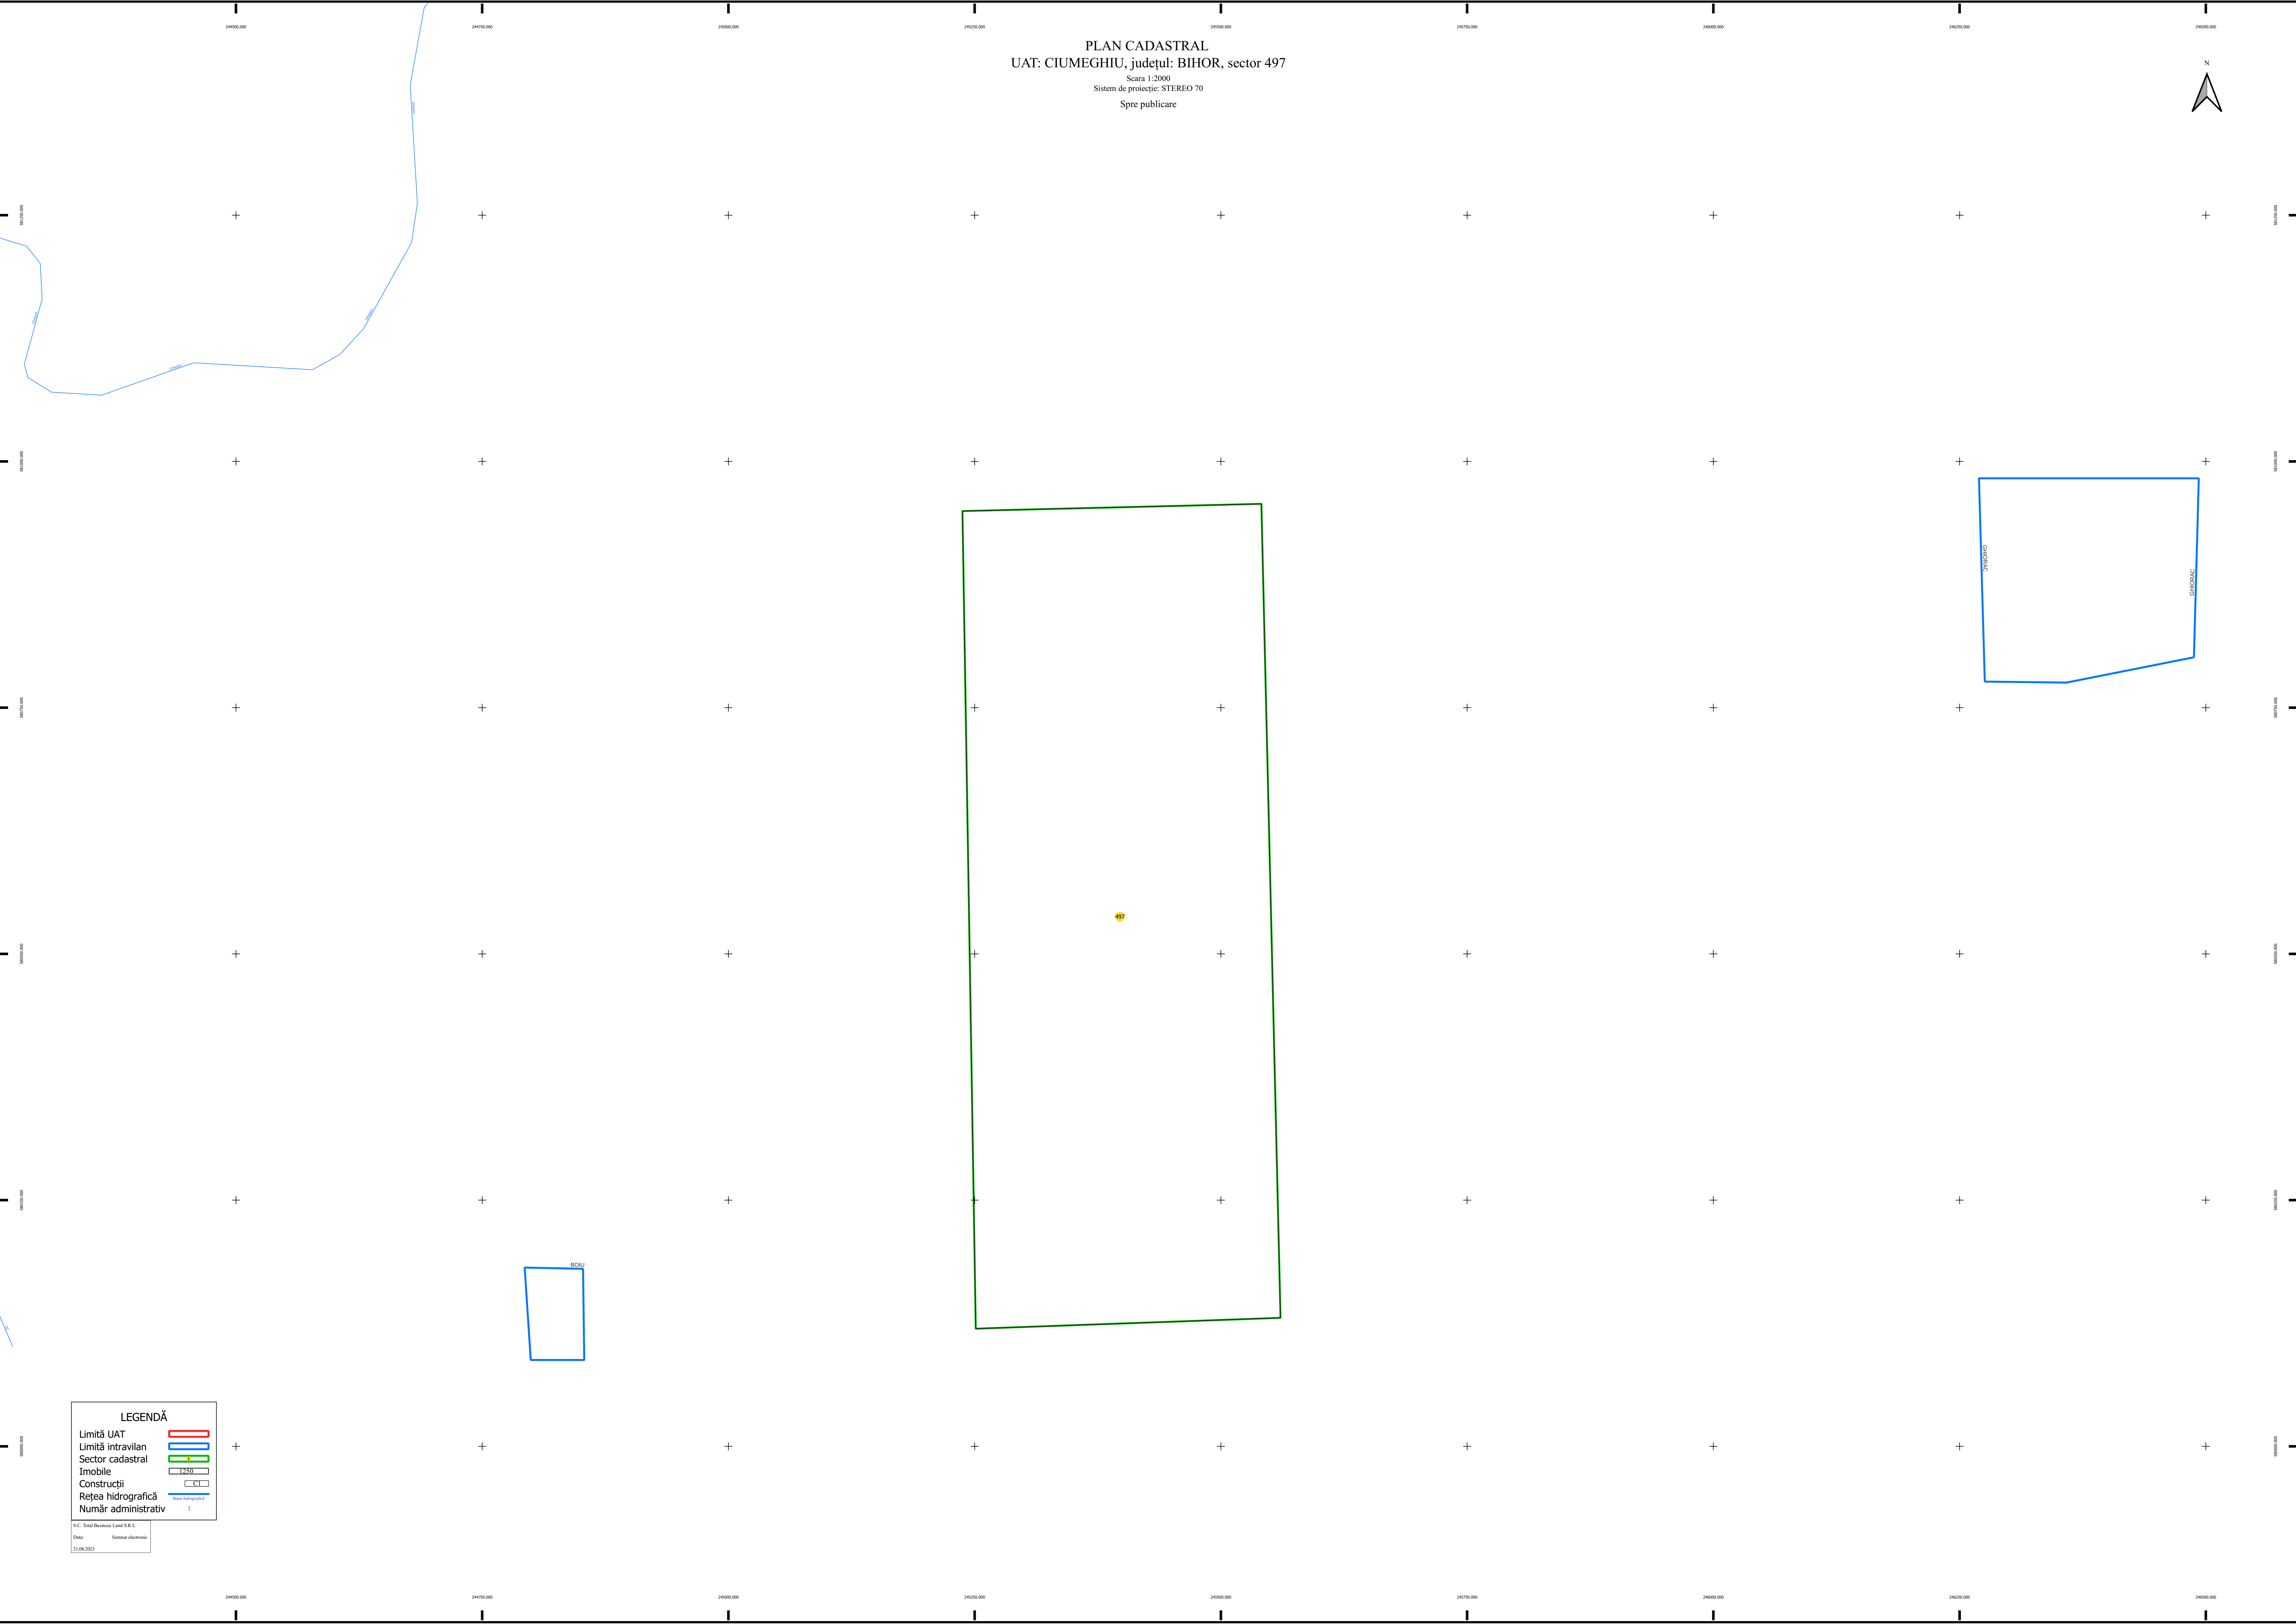

PLAN CADASTRAL
UAT: CIUMEGHIU, județul: BIHOR, sector 497
Scara 1:2000
Sistem de proiecție: STEREO 70
Spre publicare

LEGENDĂ

Limită UAT	
Limită intravilan	
Sector cadastral	
Imobile	
Construcții	
Rețea hidrografică	
Număr administrativ	

S.C. Total Business Land S.R.L.
Data: Semnal electronic
21.06.2023