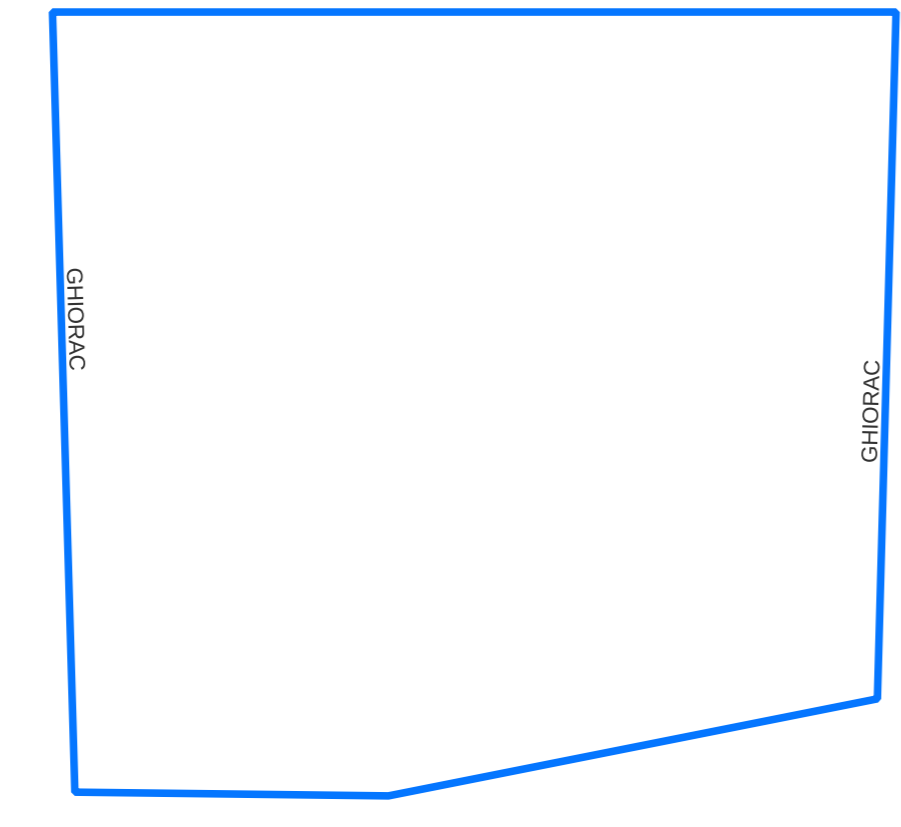

PLAN CADASTRAL
UAT: CIUMEGHIU, județul: BIHOR, sector 491
Scara 1:2000
Sistem de proiecție: STEREO 70
Spre publicare

LEGENDĂ

Limită UAT	
Limită intravilan	
Sector cadastral	
Imobile	
Construcții	
Rețea hidrografică	
Număr administrativ	