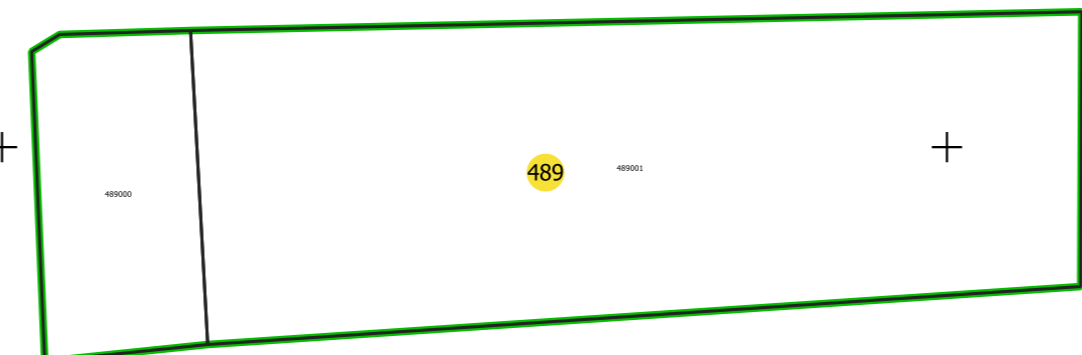

PLAN CADASTRAL
UAT: CIUMEGHIU, județul: BIHOR, sector 489
Scara 1:2000
Sistem de proiecție: STEREO 70
Spre publicare

LEGENDĂ

Limită UAT	
Limită intravilan	
Sector cadastral	
Imobile	
Construcții	
Rețea hidrografică	
Număr administrativ