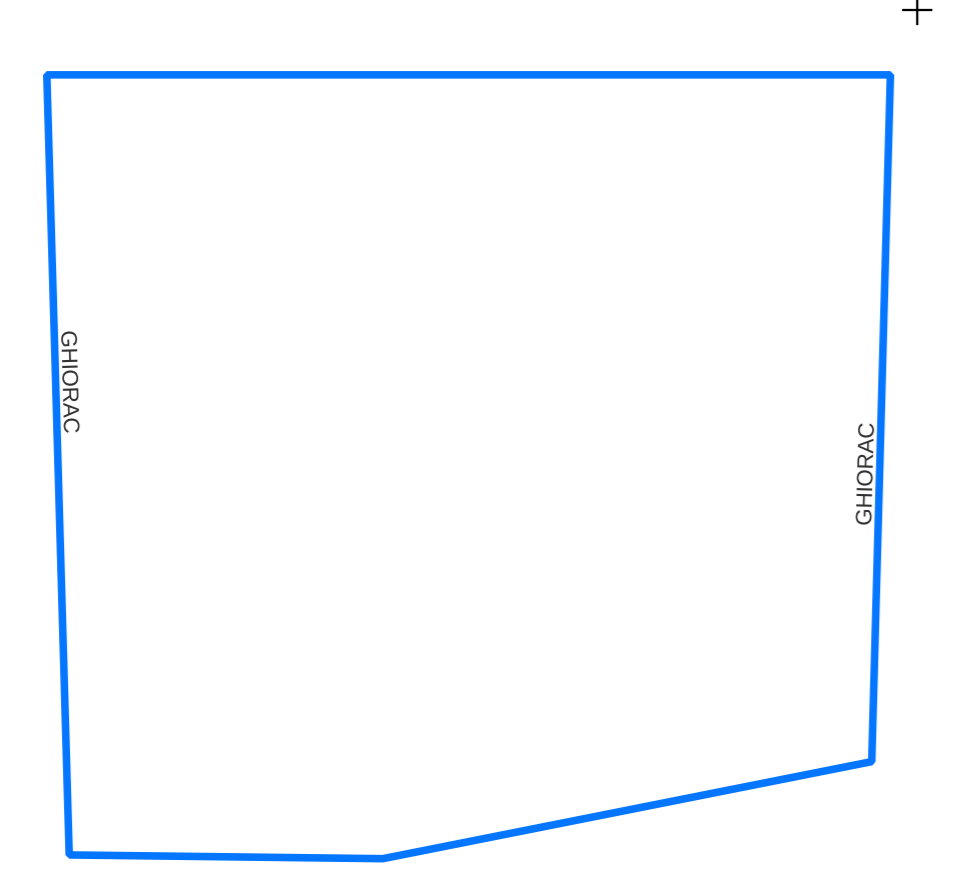

PLAN CADASTRAL
UAT: CIUMEGHIU, județul: BIHOR, sector 488
Scara 1:2000
Sistem de proiecție: STEREO 70
Spre publicare

LEGENDĂ

Limită UAT	
Limită intravilan	
Sector cadastral	
Imobile	
Construcții	
Rețea hidrografică	
Număr administrativ	