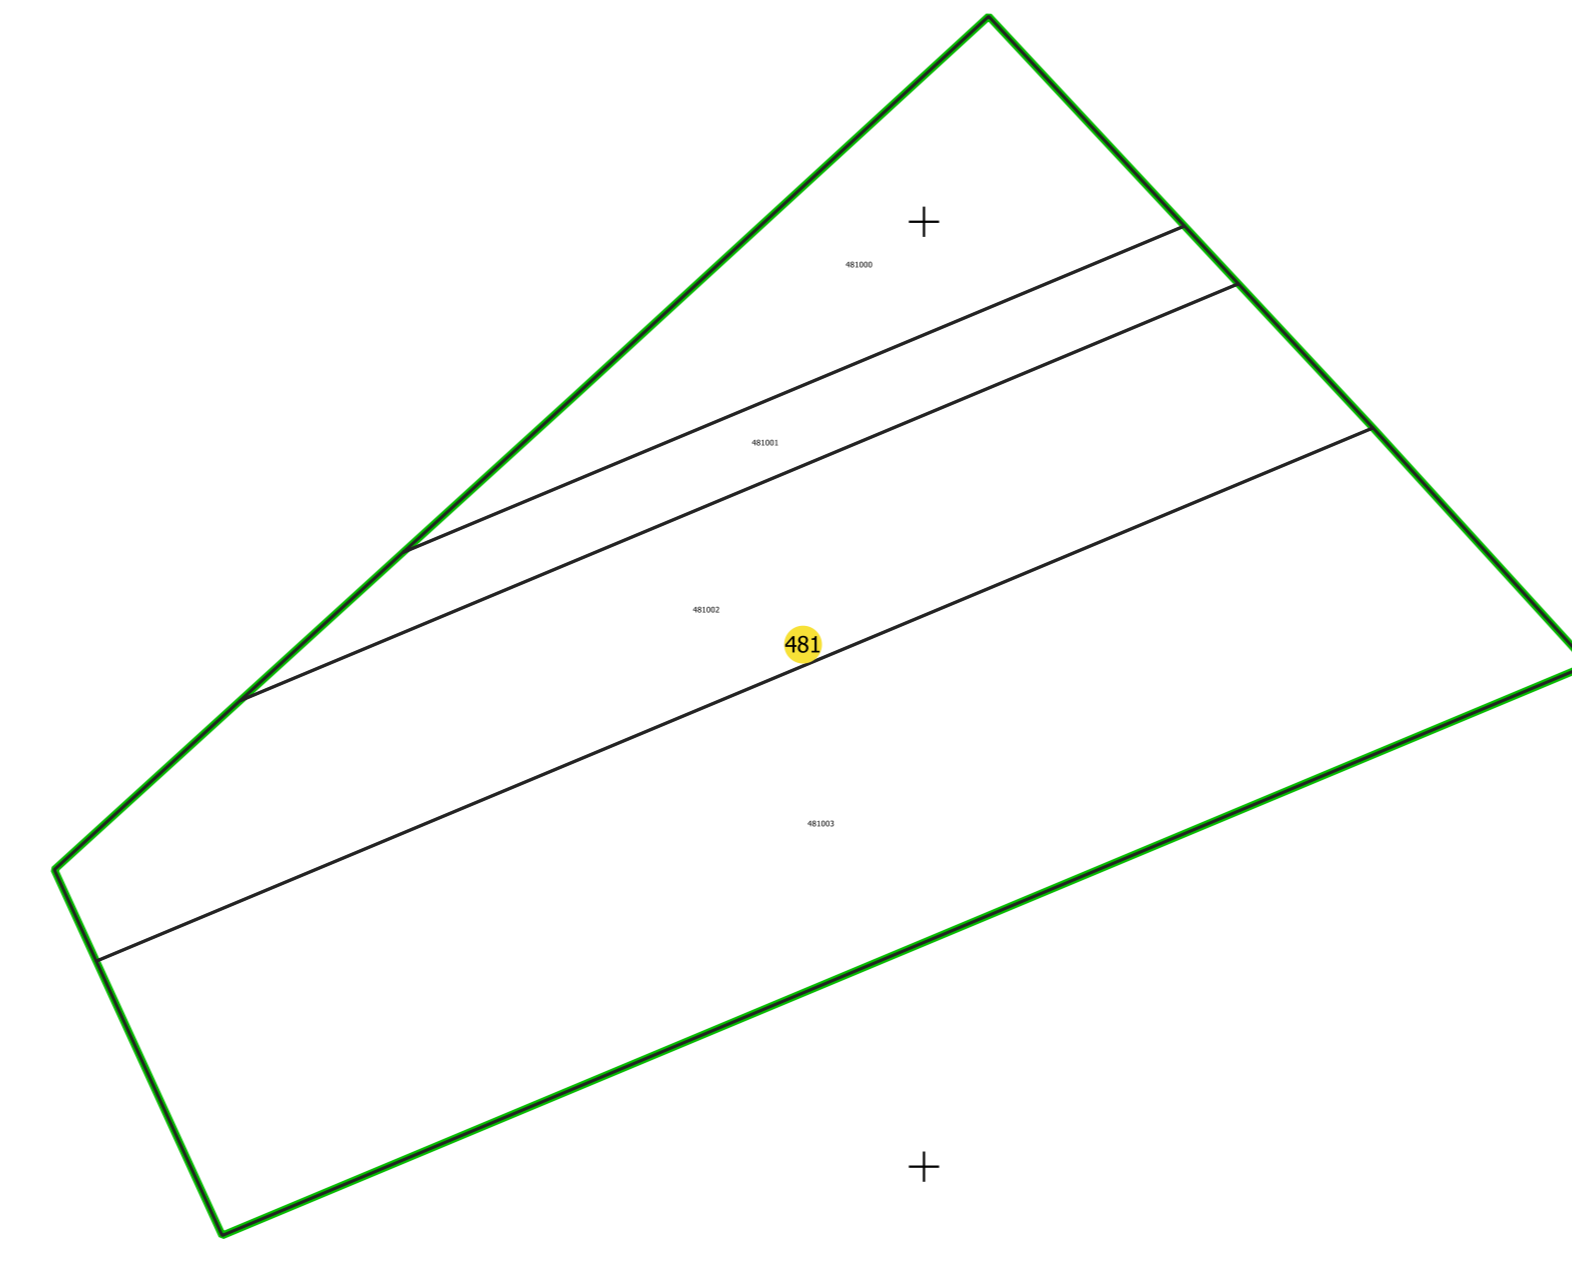

PLAN CADASTRAL
UAT: CIUMEGHIU, județul: BIHOR, sector 481
Scara 1:2000
Sistem de proiecție: STEREO 70
Spre publicare

LEGENDĂ

Limită UAT	
Limită intravilan	
Sector cadastral	
Imobile	
Construcții	
Rețea hidrografică	
Număr administrativ	