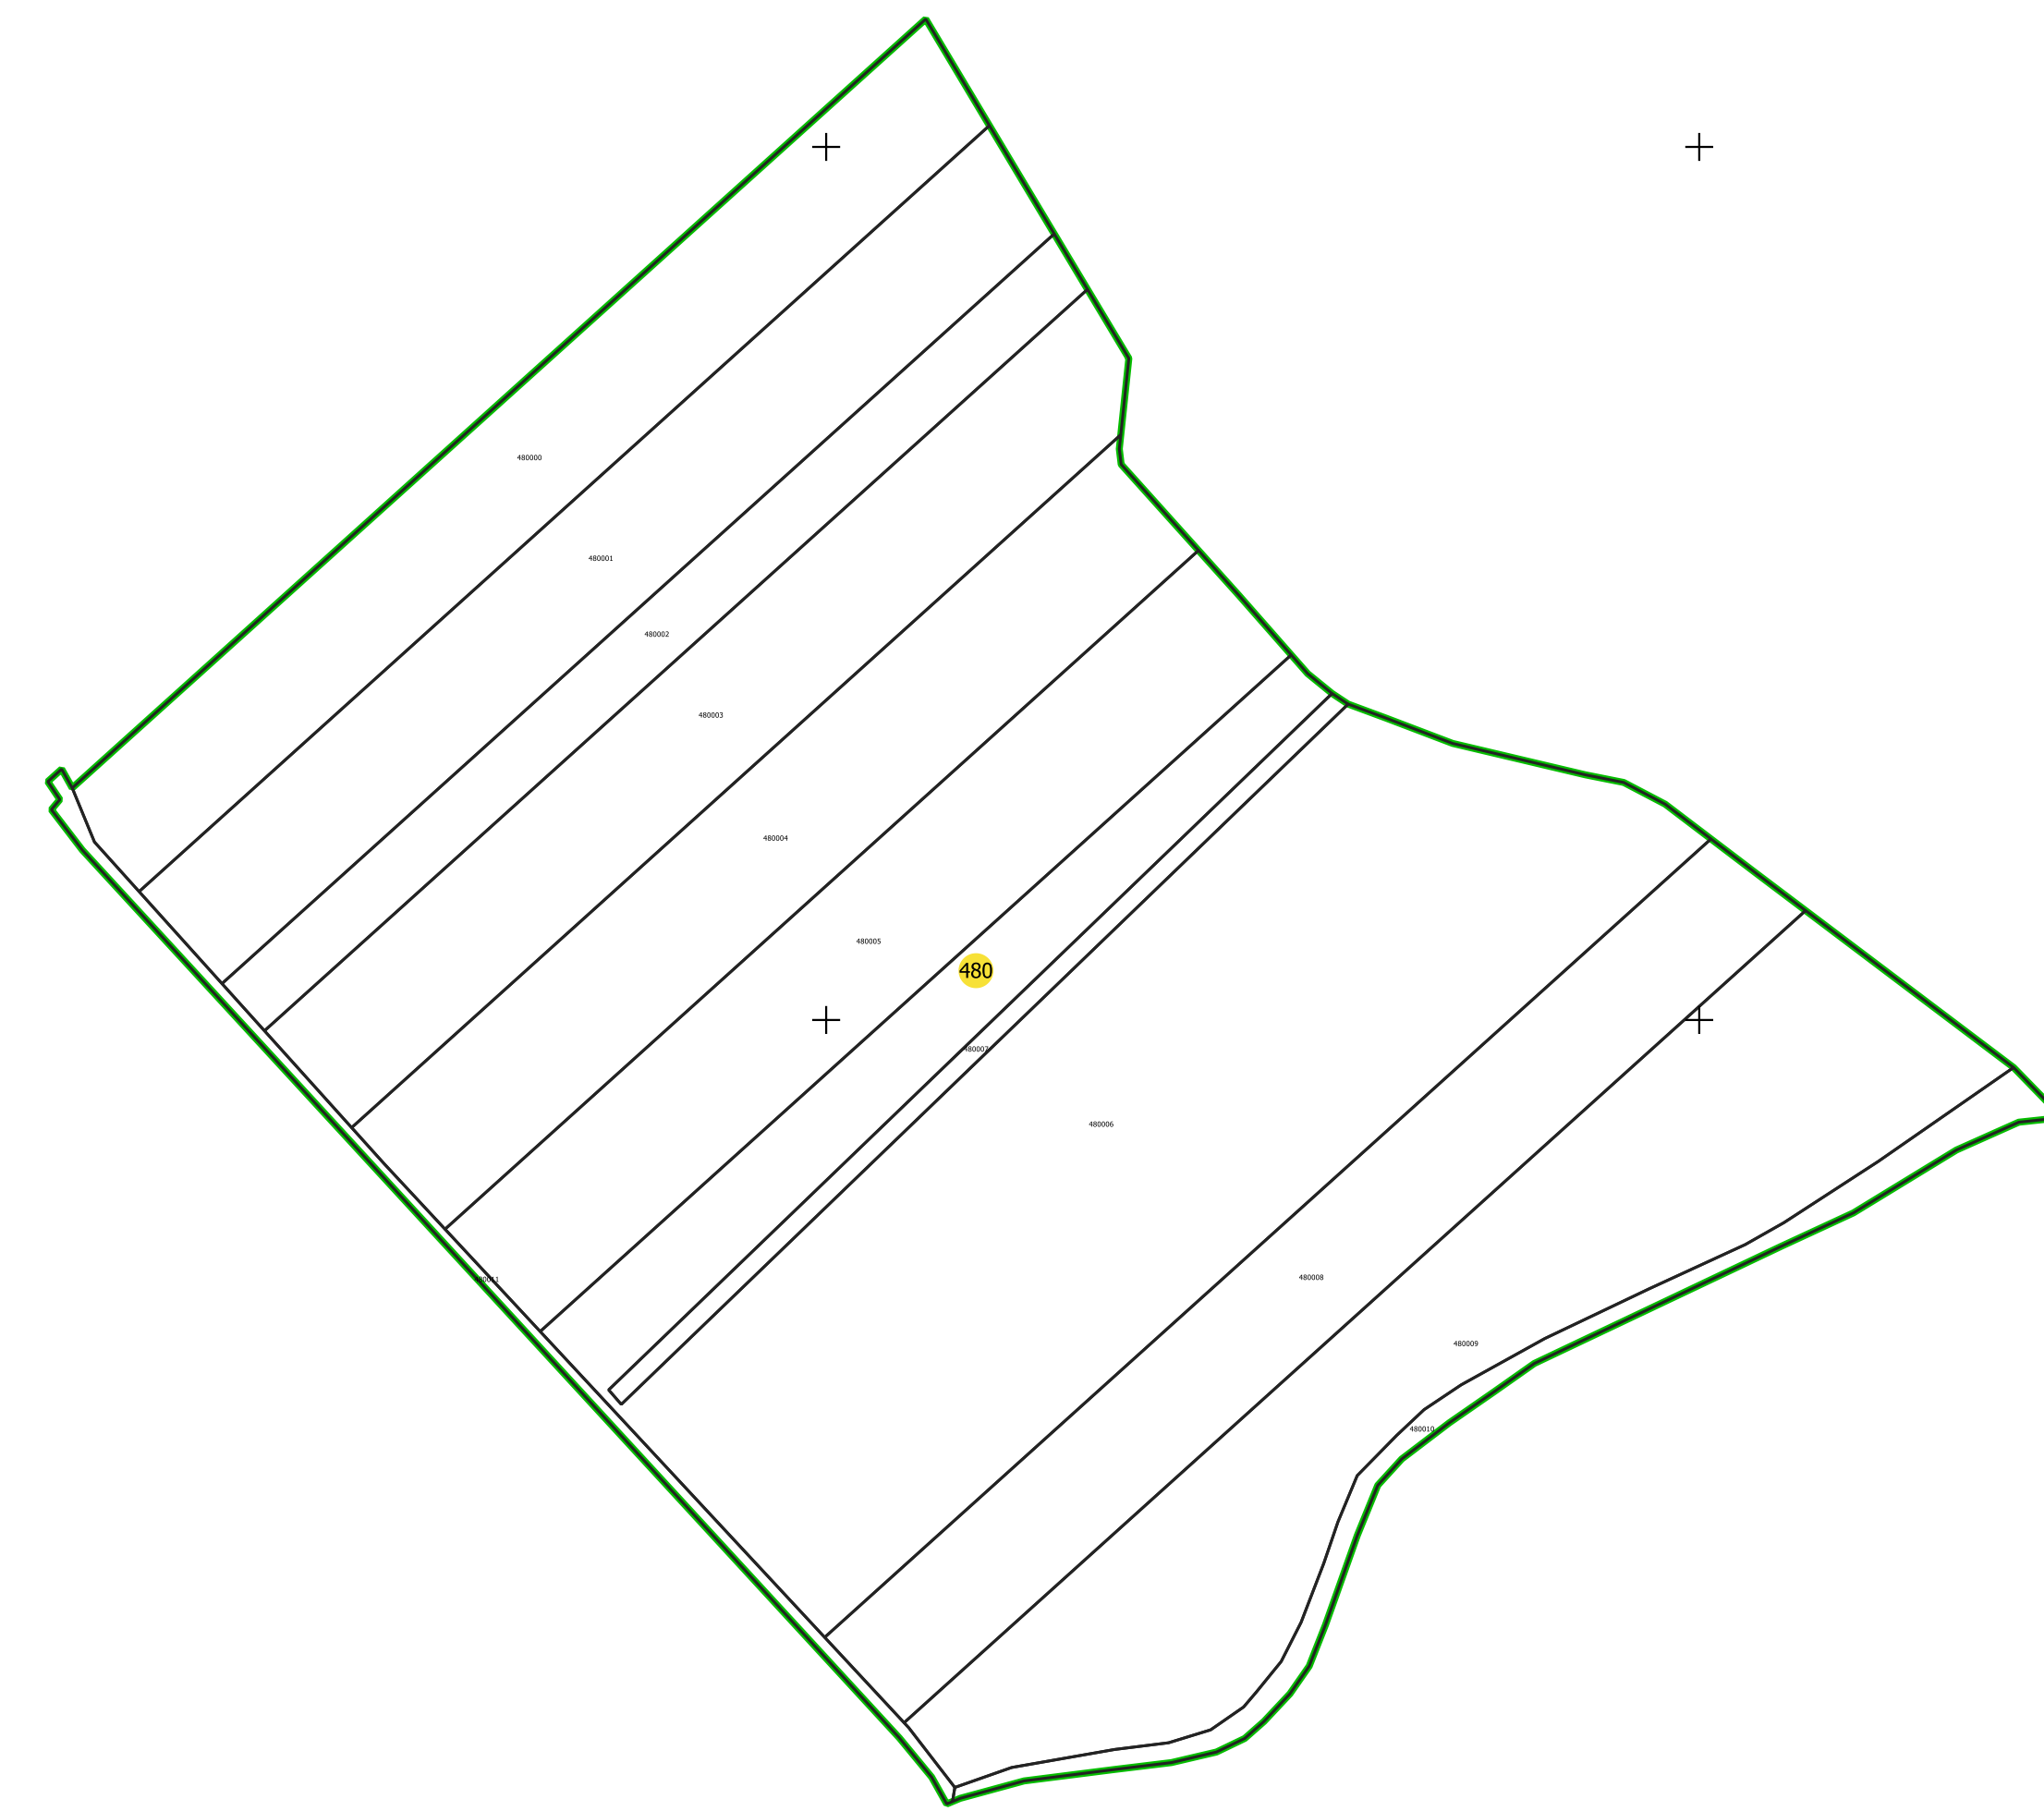

PLAN CADASTRAL
UAT: CIUMEGHIU, județul: BIHOR, sector 480
Scara 1:2000
Sistem de proiecție: STEREO 70
Spre publicare

LEGENDĂ	
Limită UAT	
Limită intravilan	
Sector cadastral	
Imobile	
Construcții	
Rețea hidrografică	
Număr administrativ