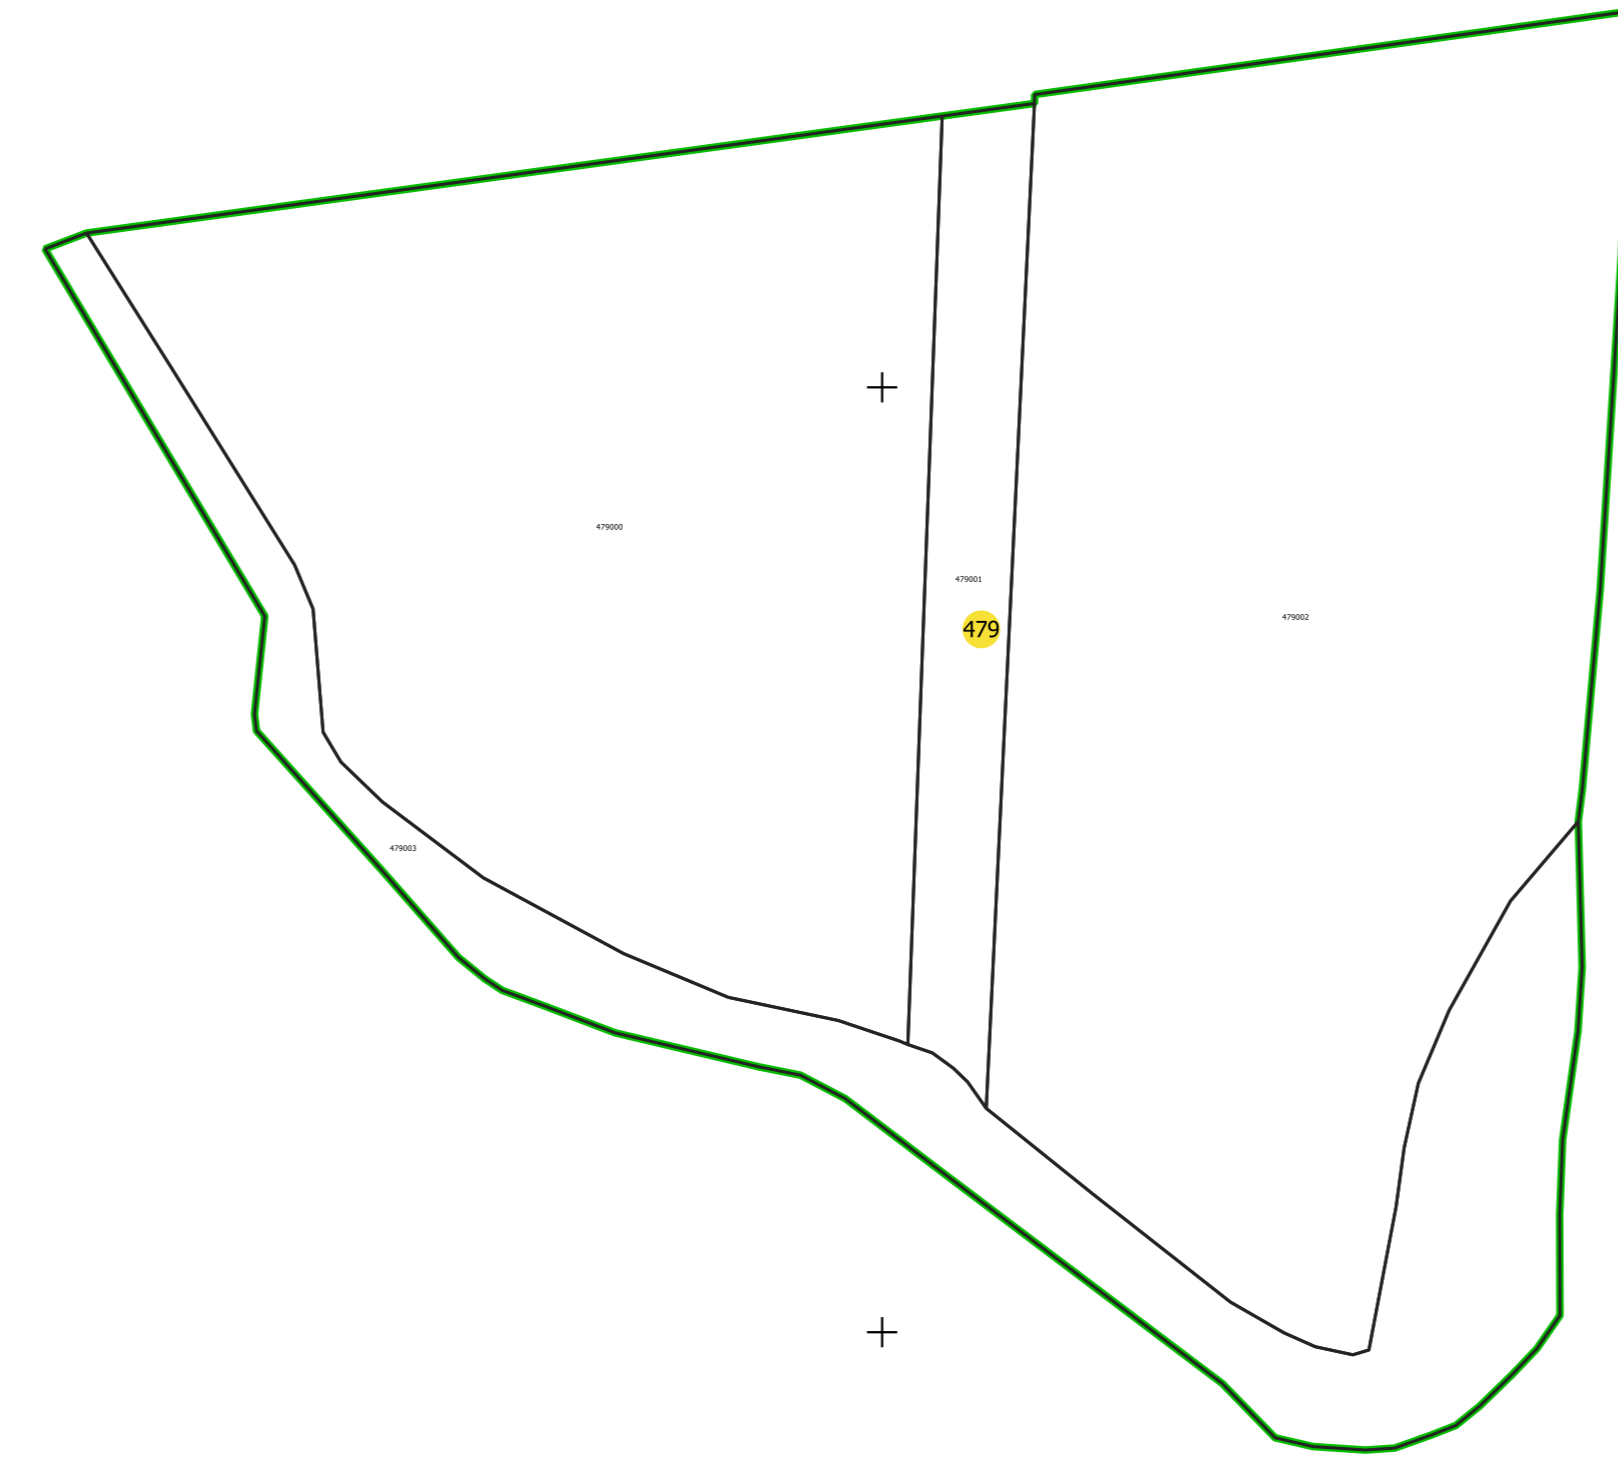

PLAN CADASTRAL
UAT: CIUMEGHIU, județul: BIHOR, sector 479
Scara 1:2000
Sistem de proiecție: STEREO 70
Spre publicare

LEGENDĂ	
Limită UAT	
Limită intravilan	
Sector cadastral	
Imobile	
Construcții	
Rețea hidrografică	
Număr administrativ