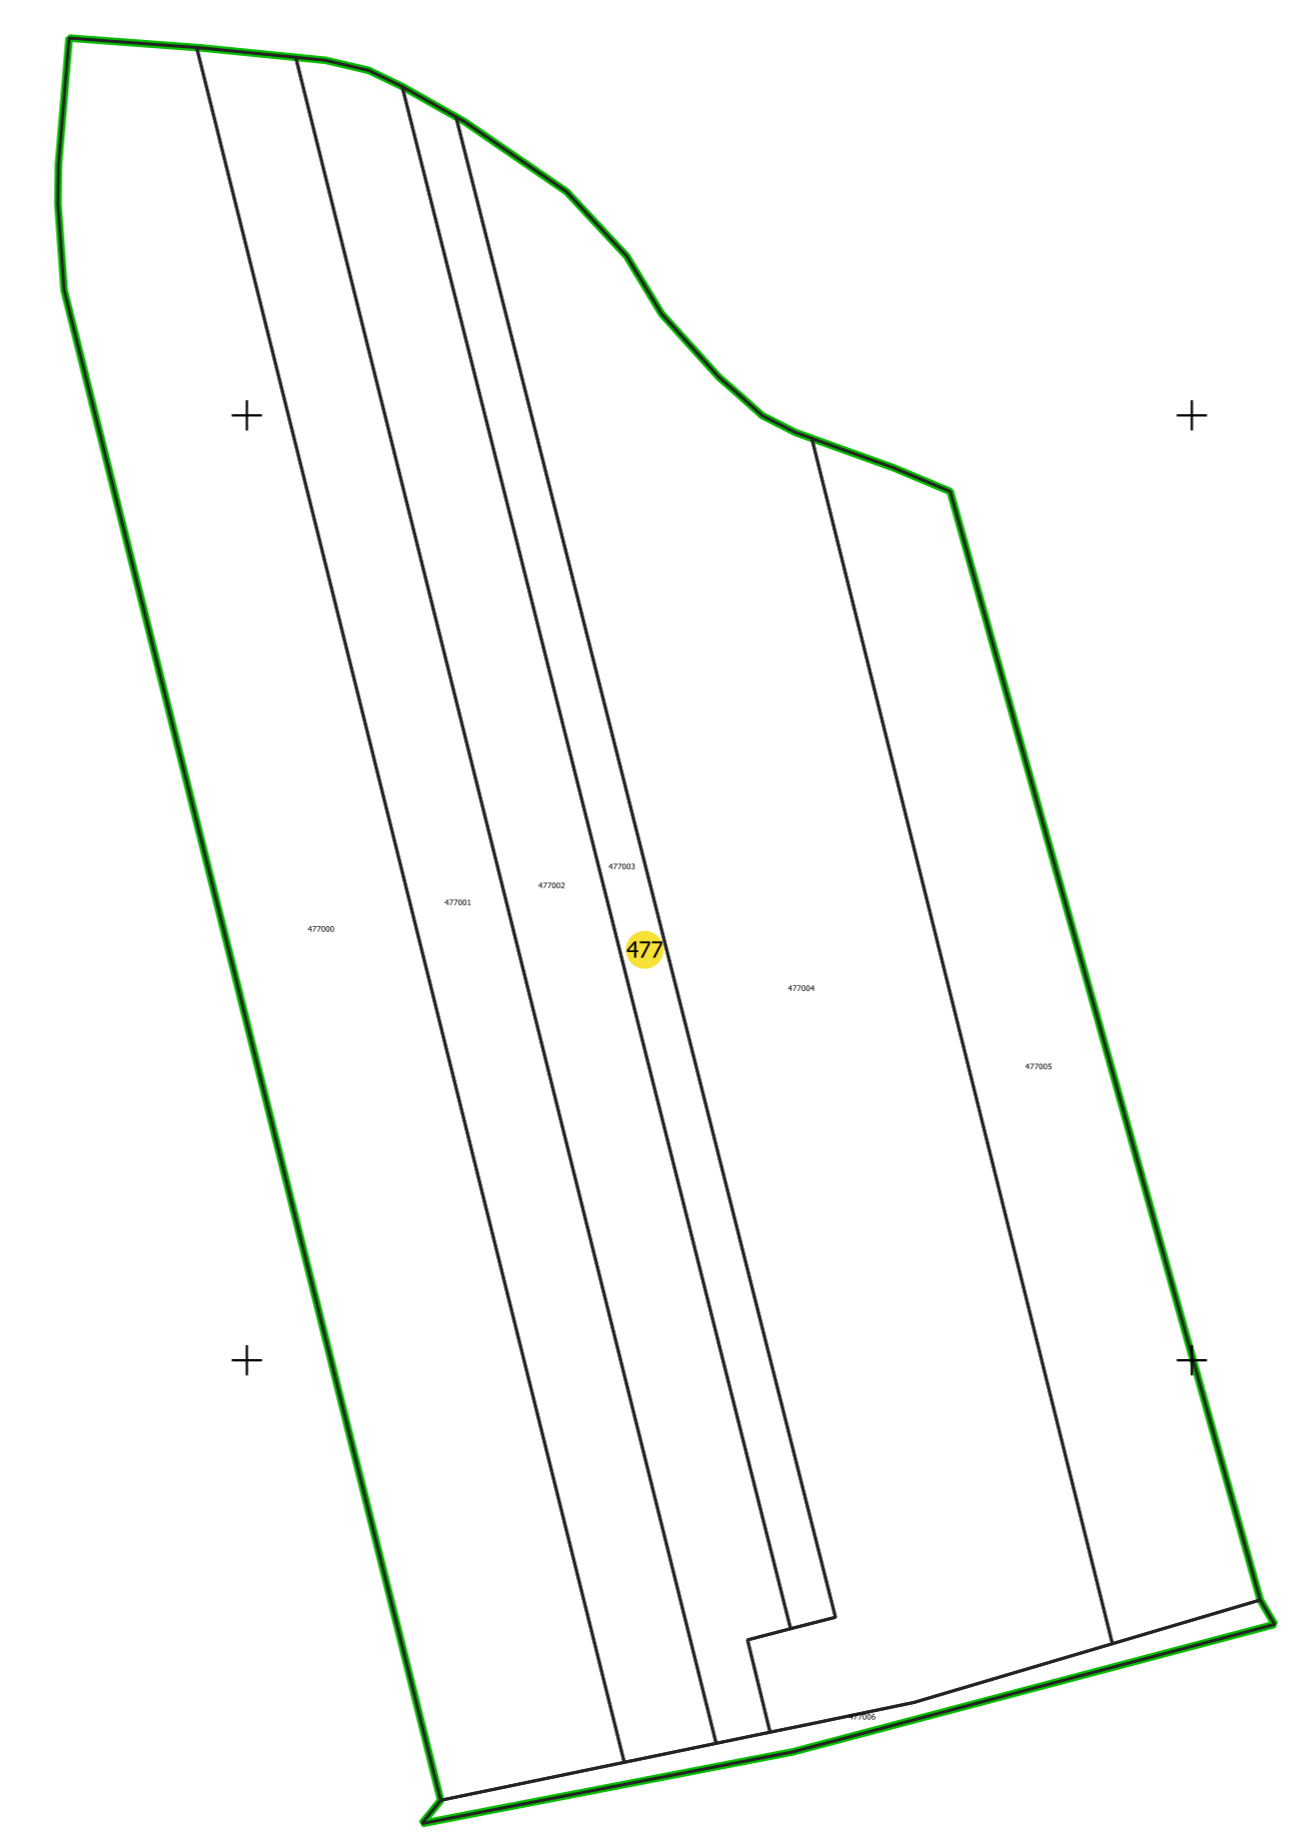

PLAN CADASTRAL
UAT: CIUMEGHIU, județul: BIHOR, sector 477
Scara 1:2000
Sistem de proiecție: STEREO 70
Spre publicare

LEGENDĂ

Limită UAT	
Limită intravilan	
Sector cadastral	
Imobile	
Construcții	
Rețea hidrografică	
Număr administrativ	