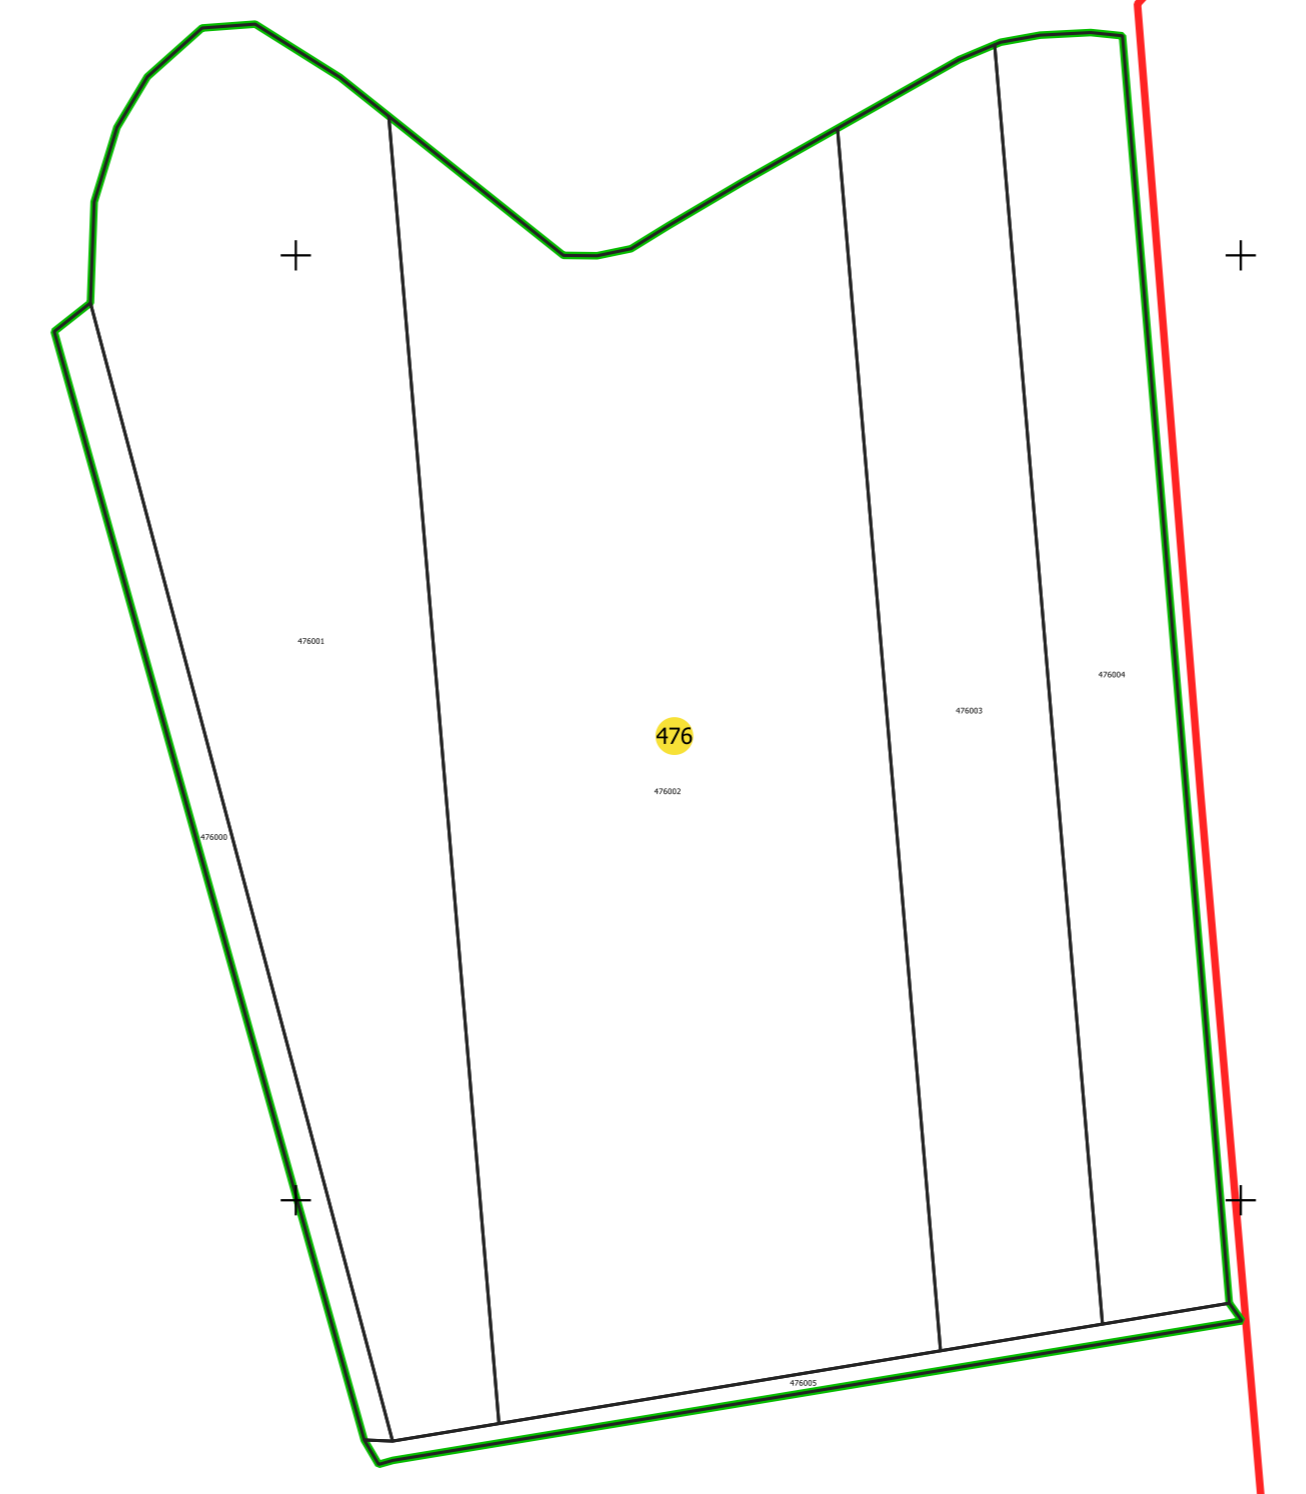

PLAN CADASTRAL  
UAT: CIUMEGHIU, județul: BIHOR, sector 476  
Scara 1:2000  
Sistem de proiecție: STEREO 70  
Spre publicare

**LEGENDĂ**

Limită UAT	
Limită intravilan	
Sector cadastral	
Imobile	
Construcții	
Rețea hidrografică	
Număr administrativ	