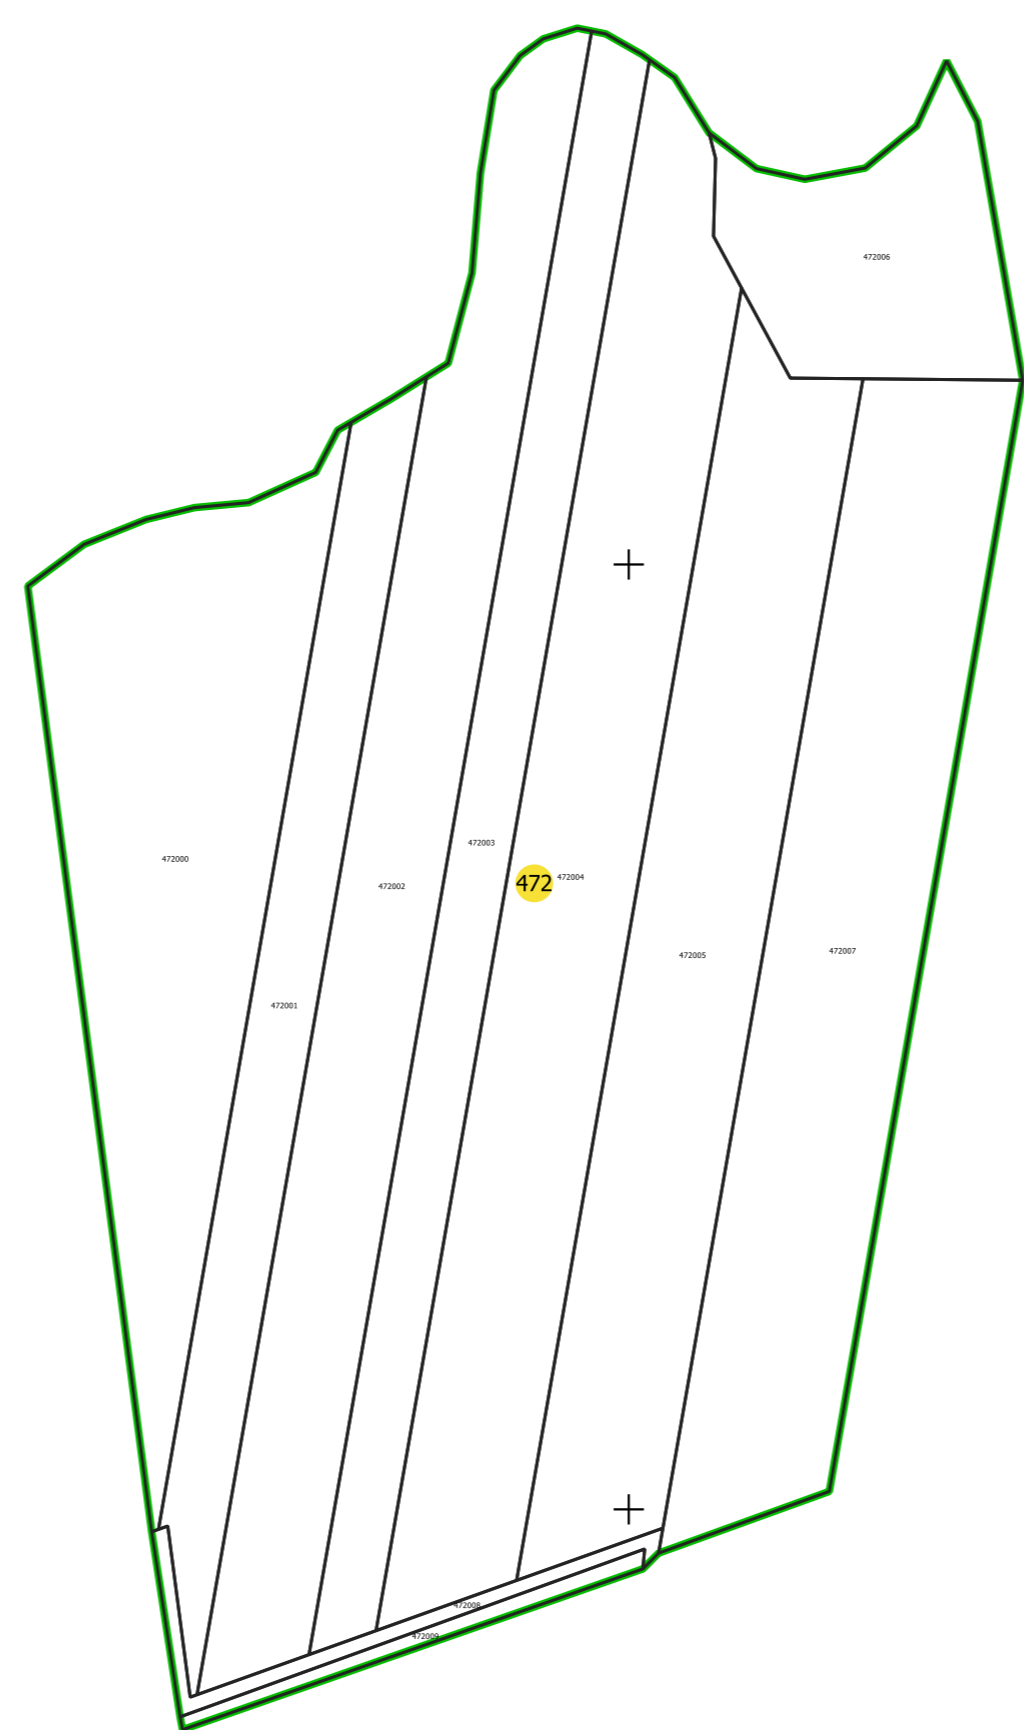

PLAN CADASTRAL
UAT: CIUMEGHIU, județul: BIHOR, sector 472
Scara 1:2000
Sistem de proiecție: STEREO 70
Spre publicare

LEGENDĂ

Limită UAT	
Limită intravilan	
Sector cadastral	
Imobile	
Construcții	
Rețea hidrografică	
Număr administrativ