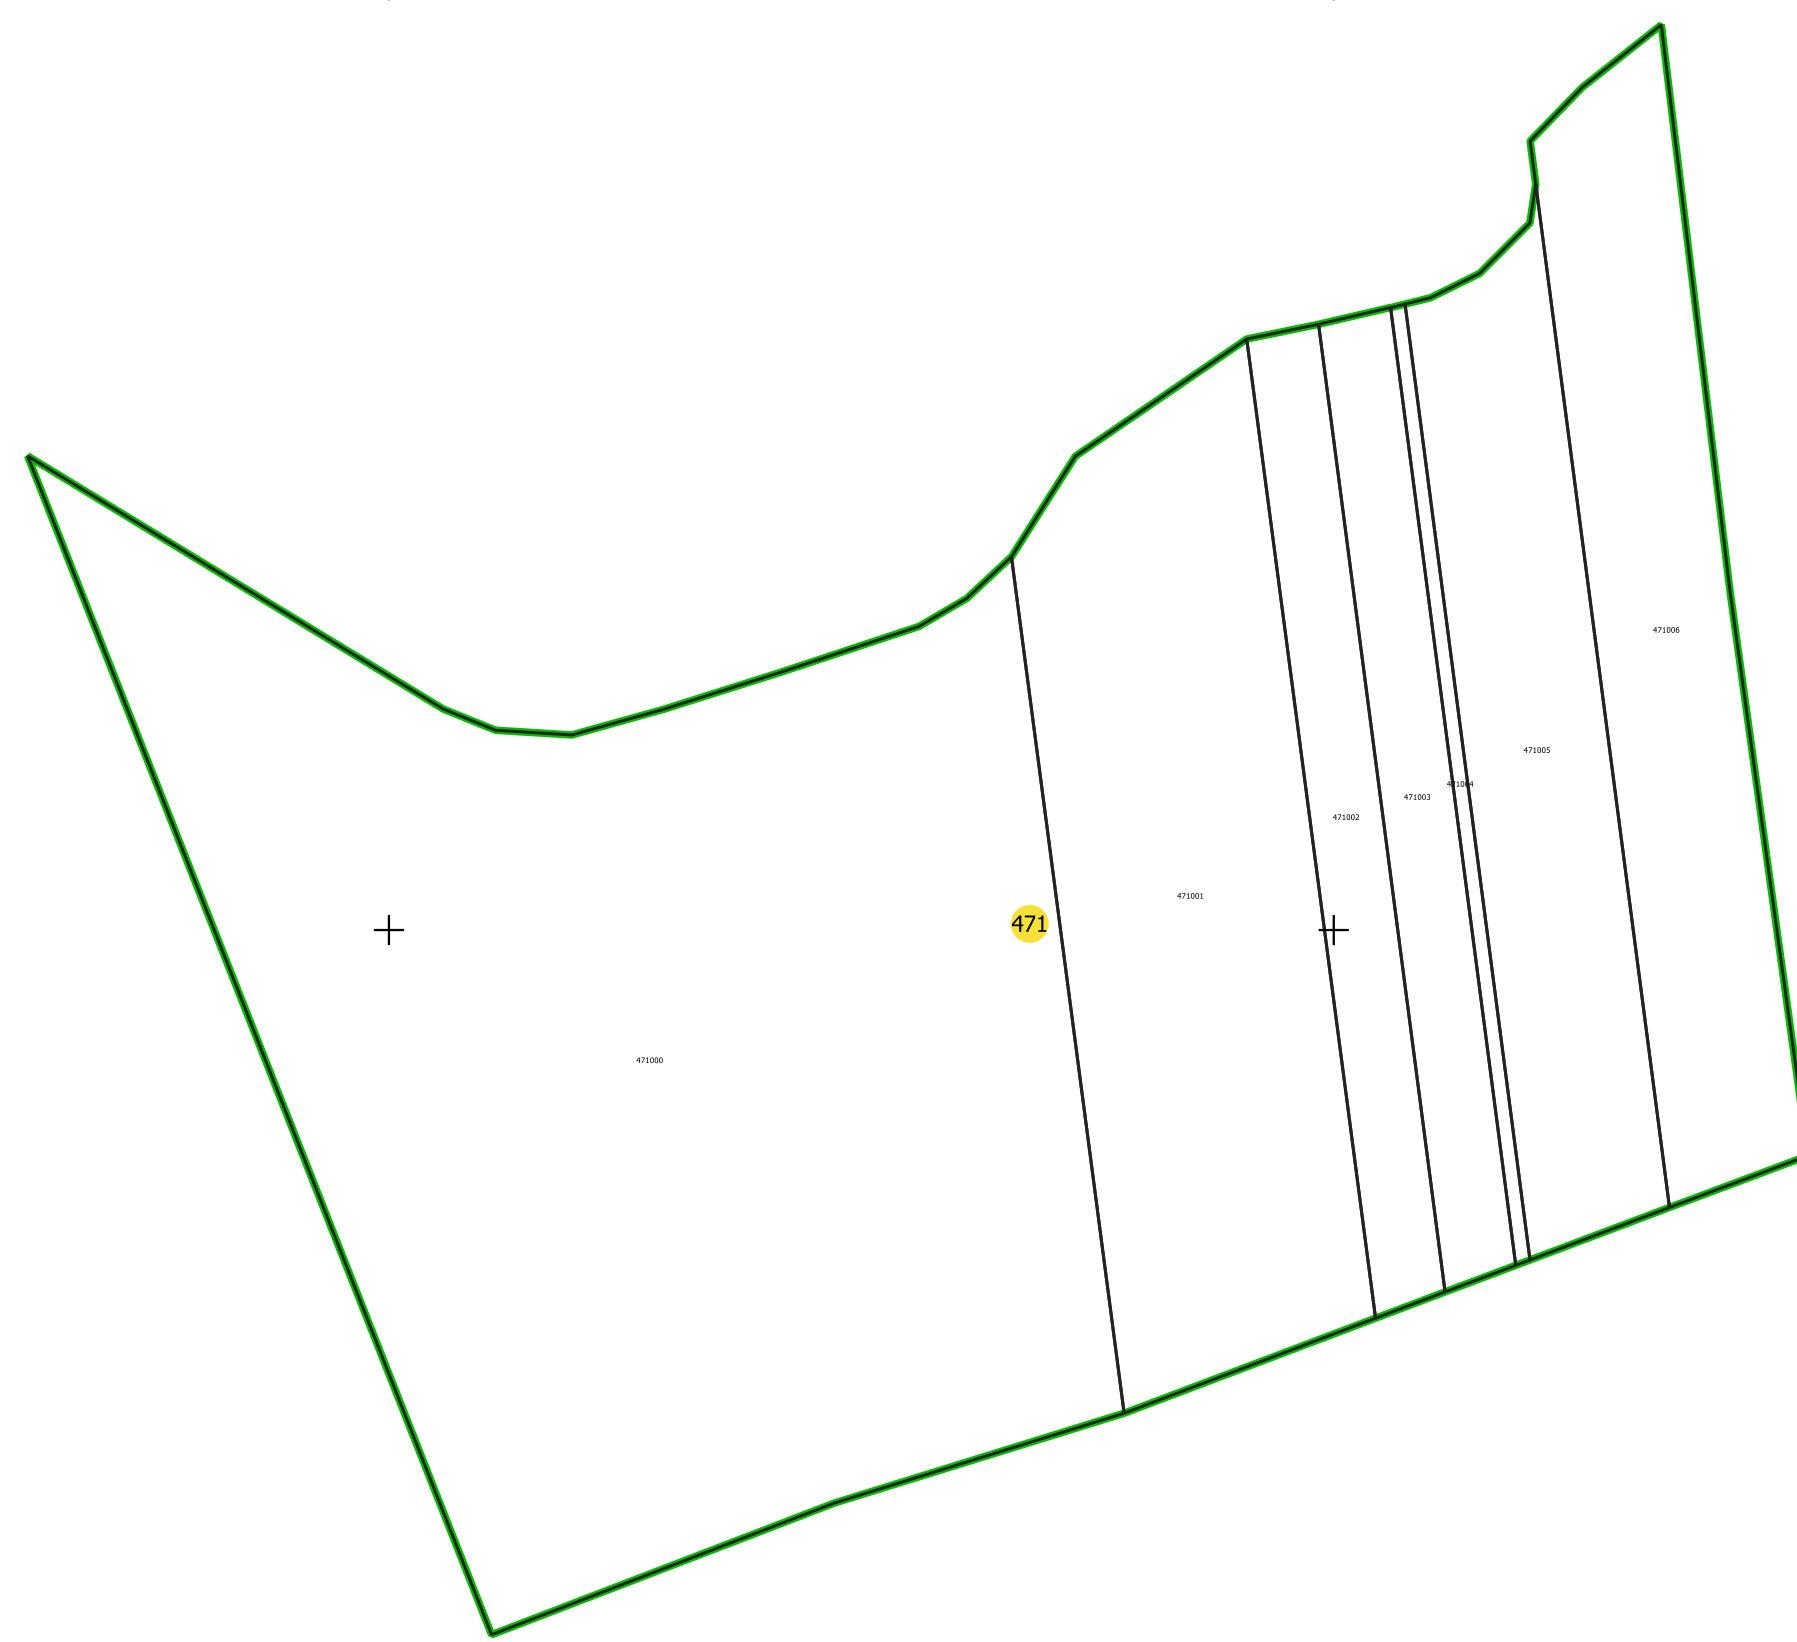

PLAN CADASTRAL
UAT: CIUMEGHIU, județul: BIHOR, sector 471
Scara 1:2000
Sistem de proiecție: STEREO 70
Spre publicare

LEGENDĂ

- Limită UAT
- Limită intravilan
- Sector cadastral
- Imobile
- Construcții
- Rețea hidrografică
- Număr administrativ