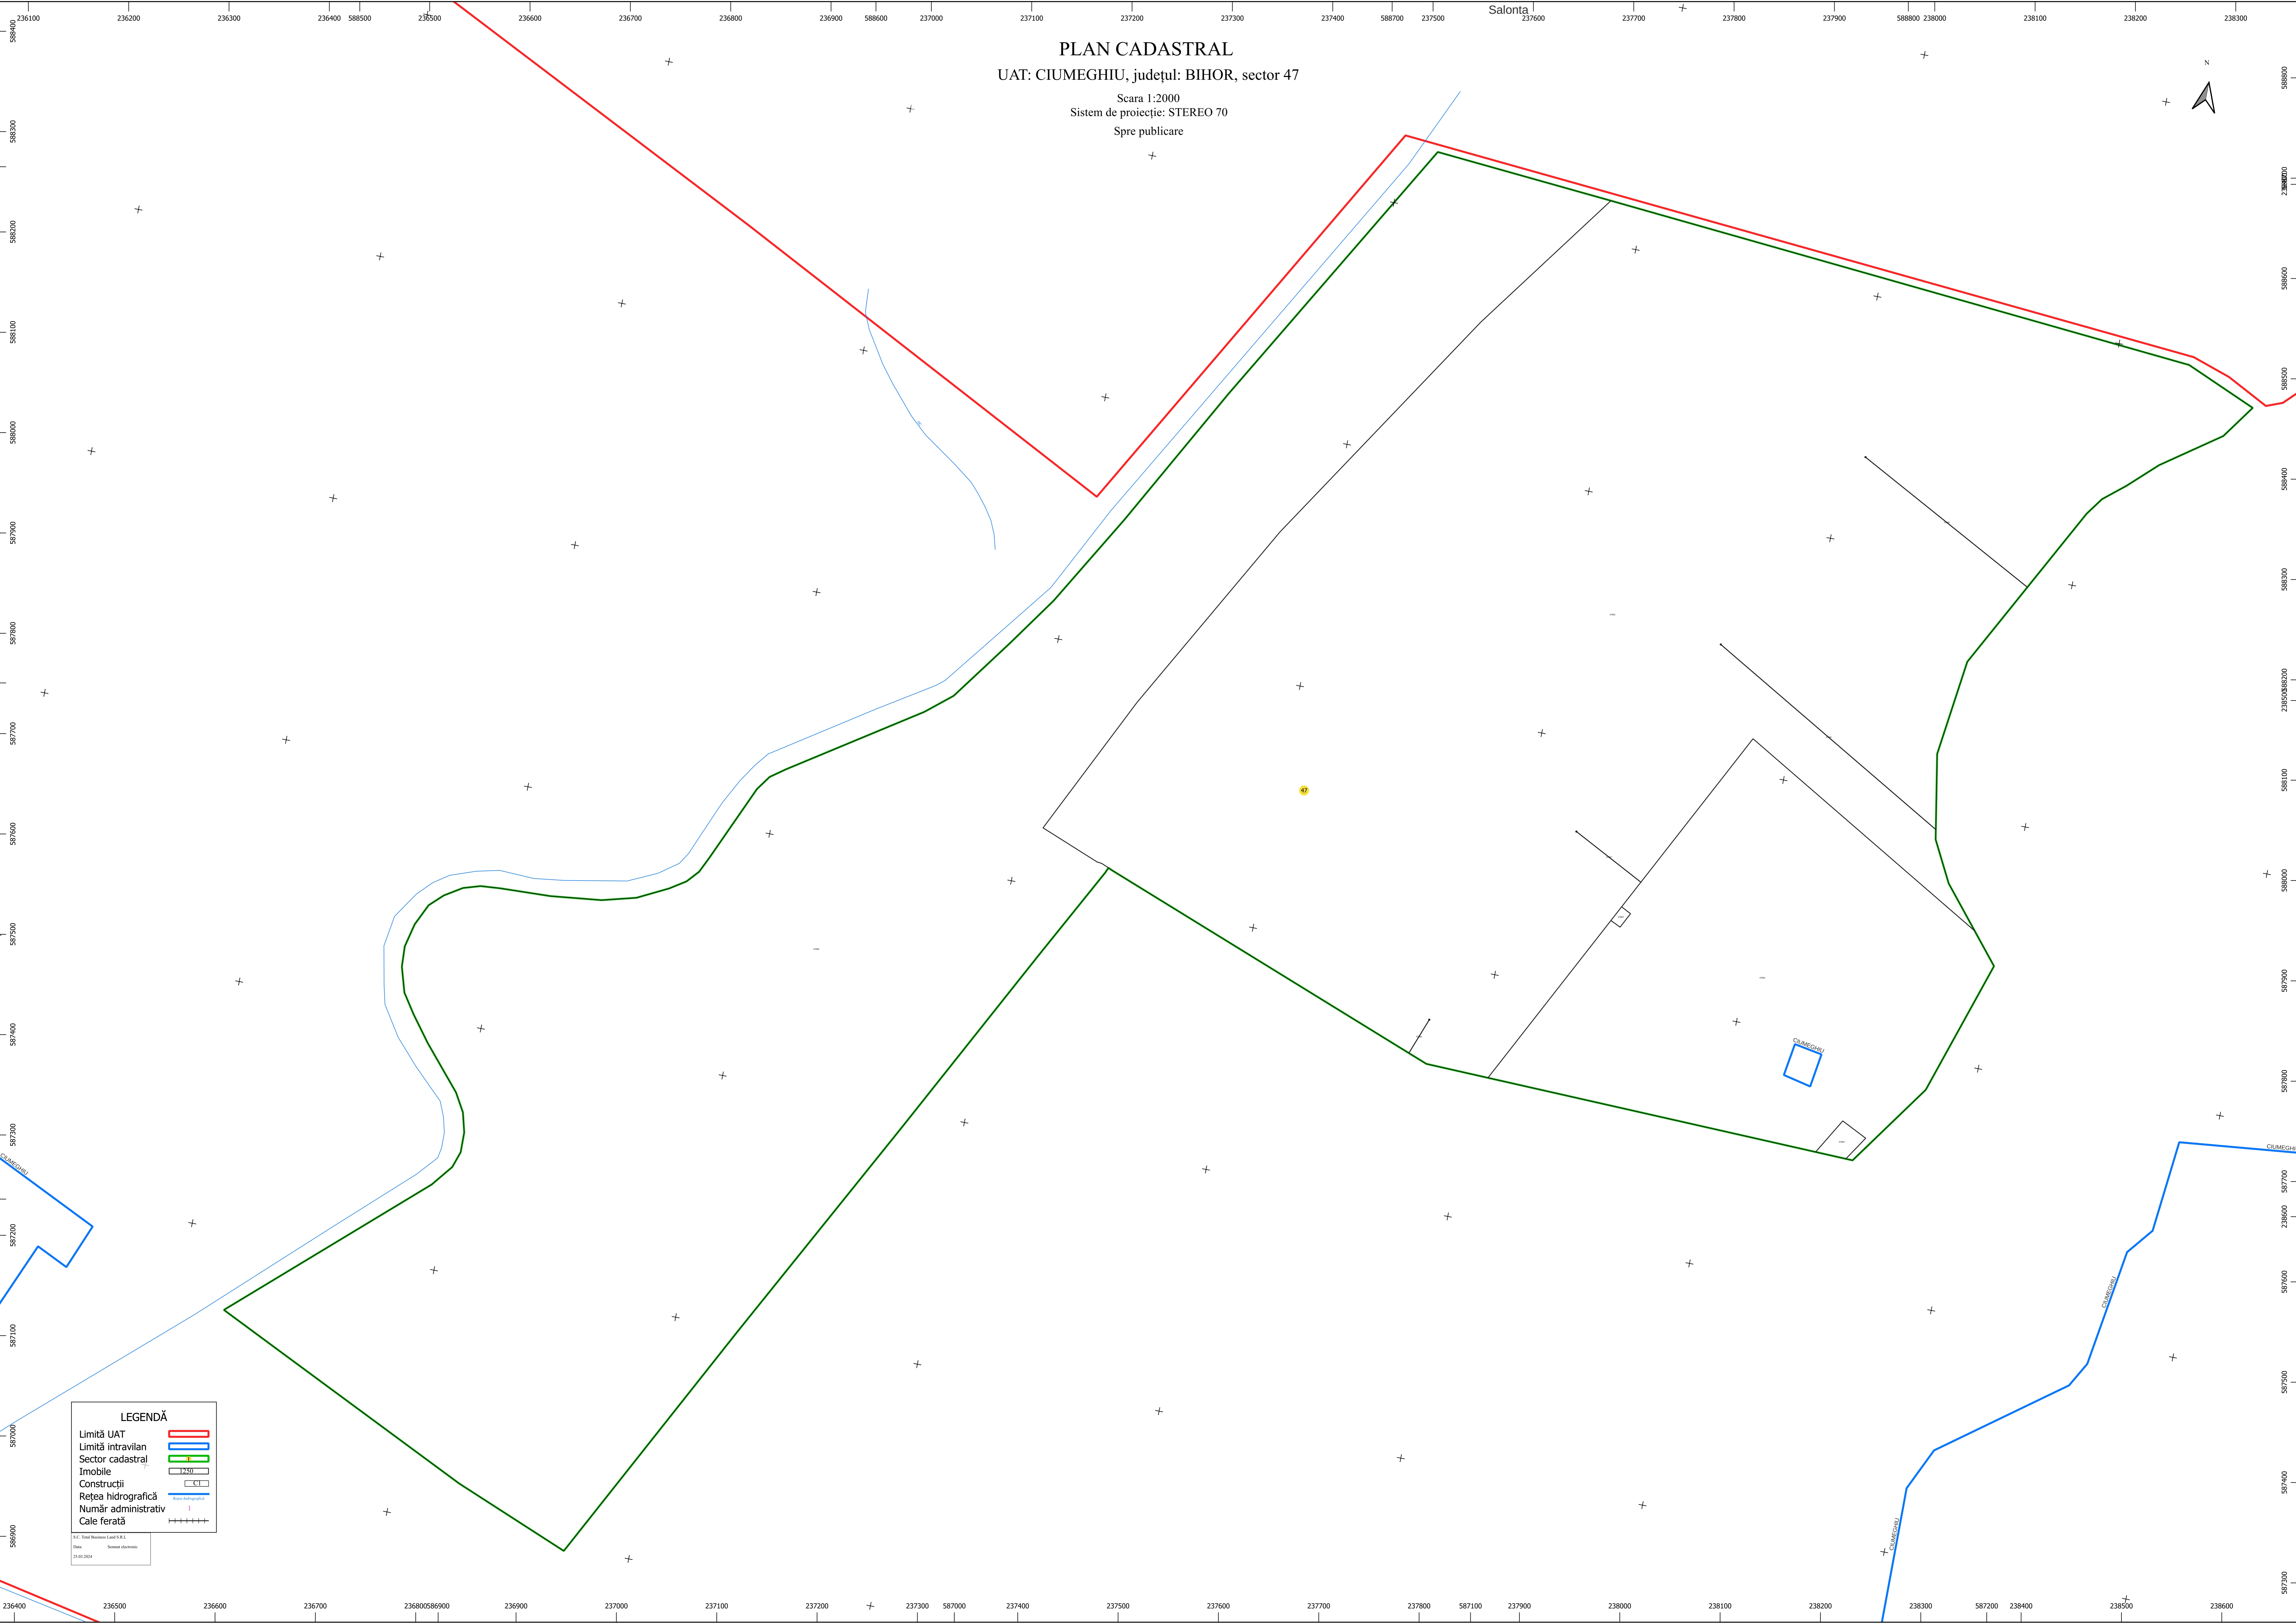

PLAN CADASTRAL  
UAT: CIUMEGHIU, județul: BIHOR, sector 47

Scara 1:2000  
Sistem de proiecție: STEREO 70  
Spre publicare

**LEGENDĂ**

- Limită UAT
- Limită intravilan
- Sector cadastral
- Imobile
- Construcții
- Rețea hidrografică
- Număr administrativ
- Cale ferată

S.C. Topo-Plan (S.R.L.)  
Data: 21.01.2024