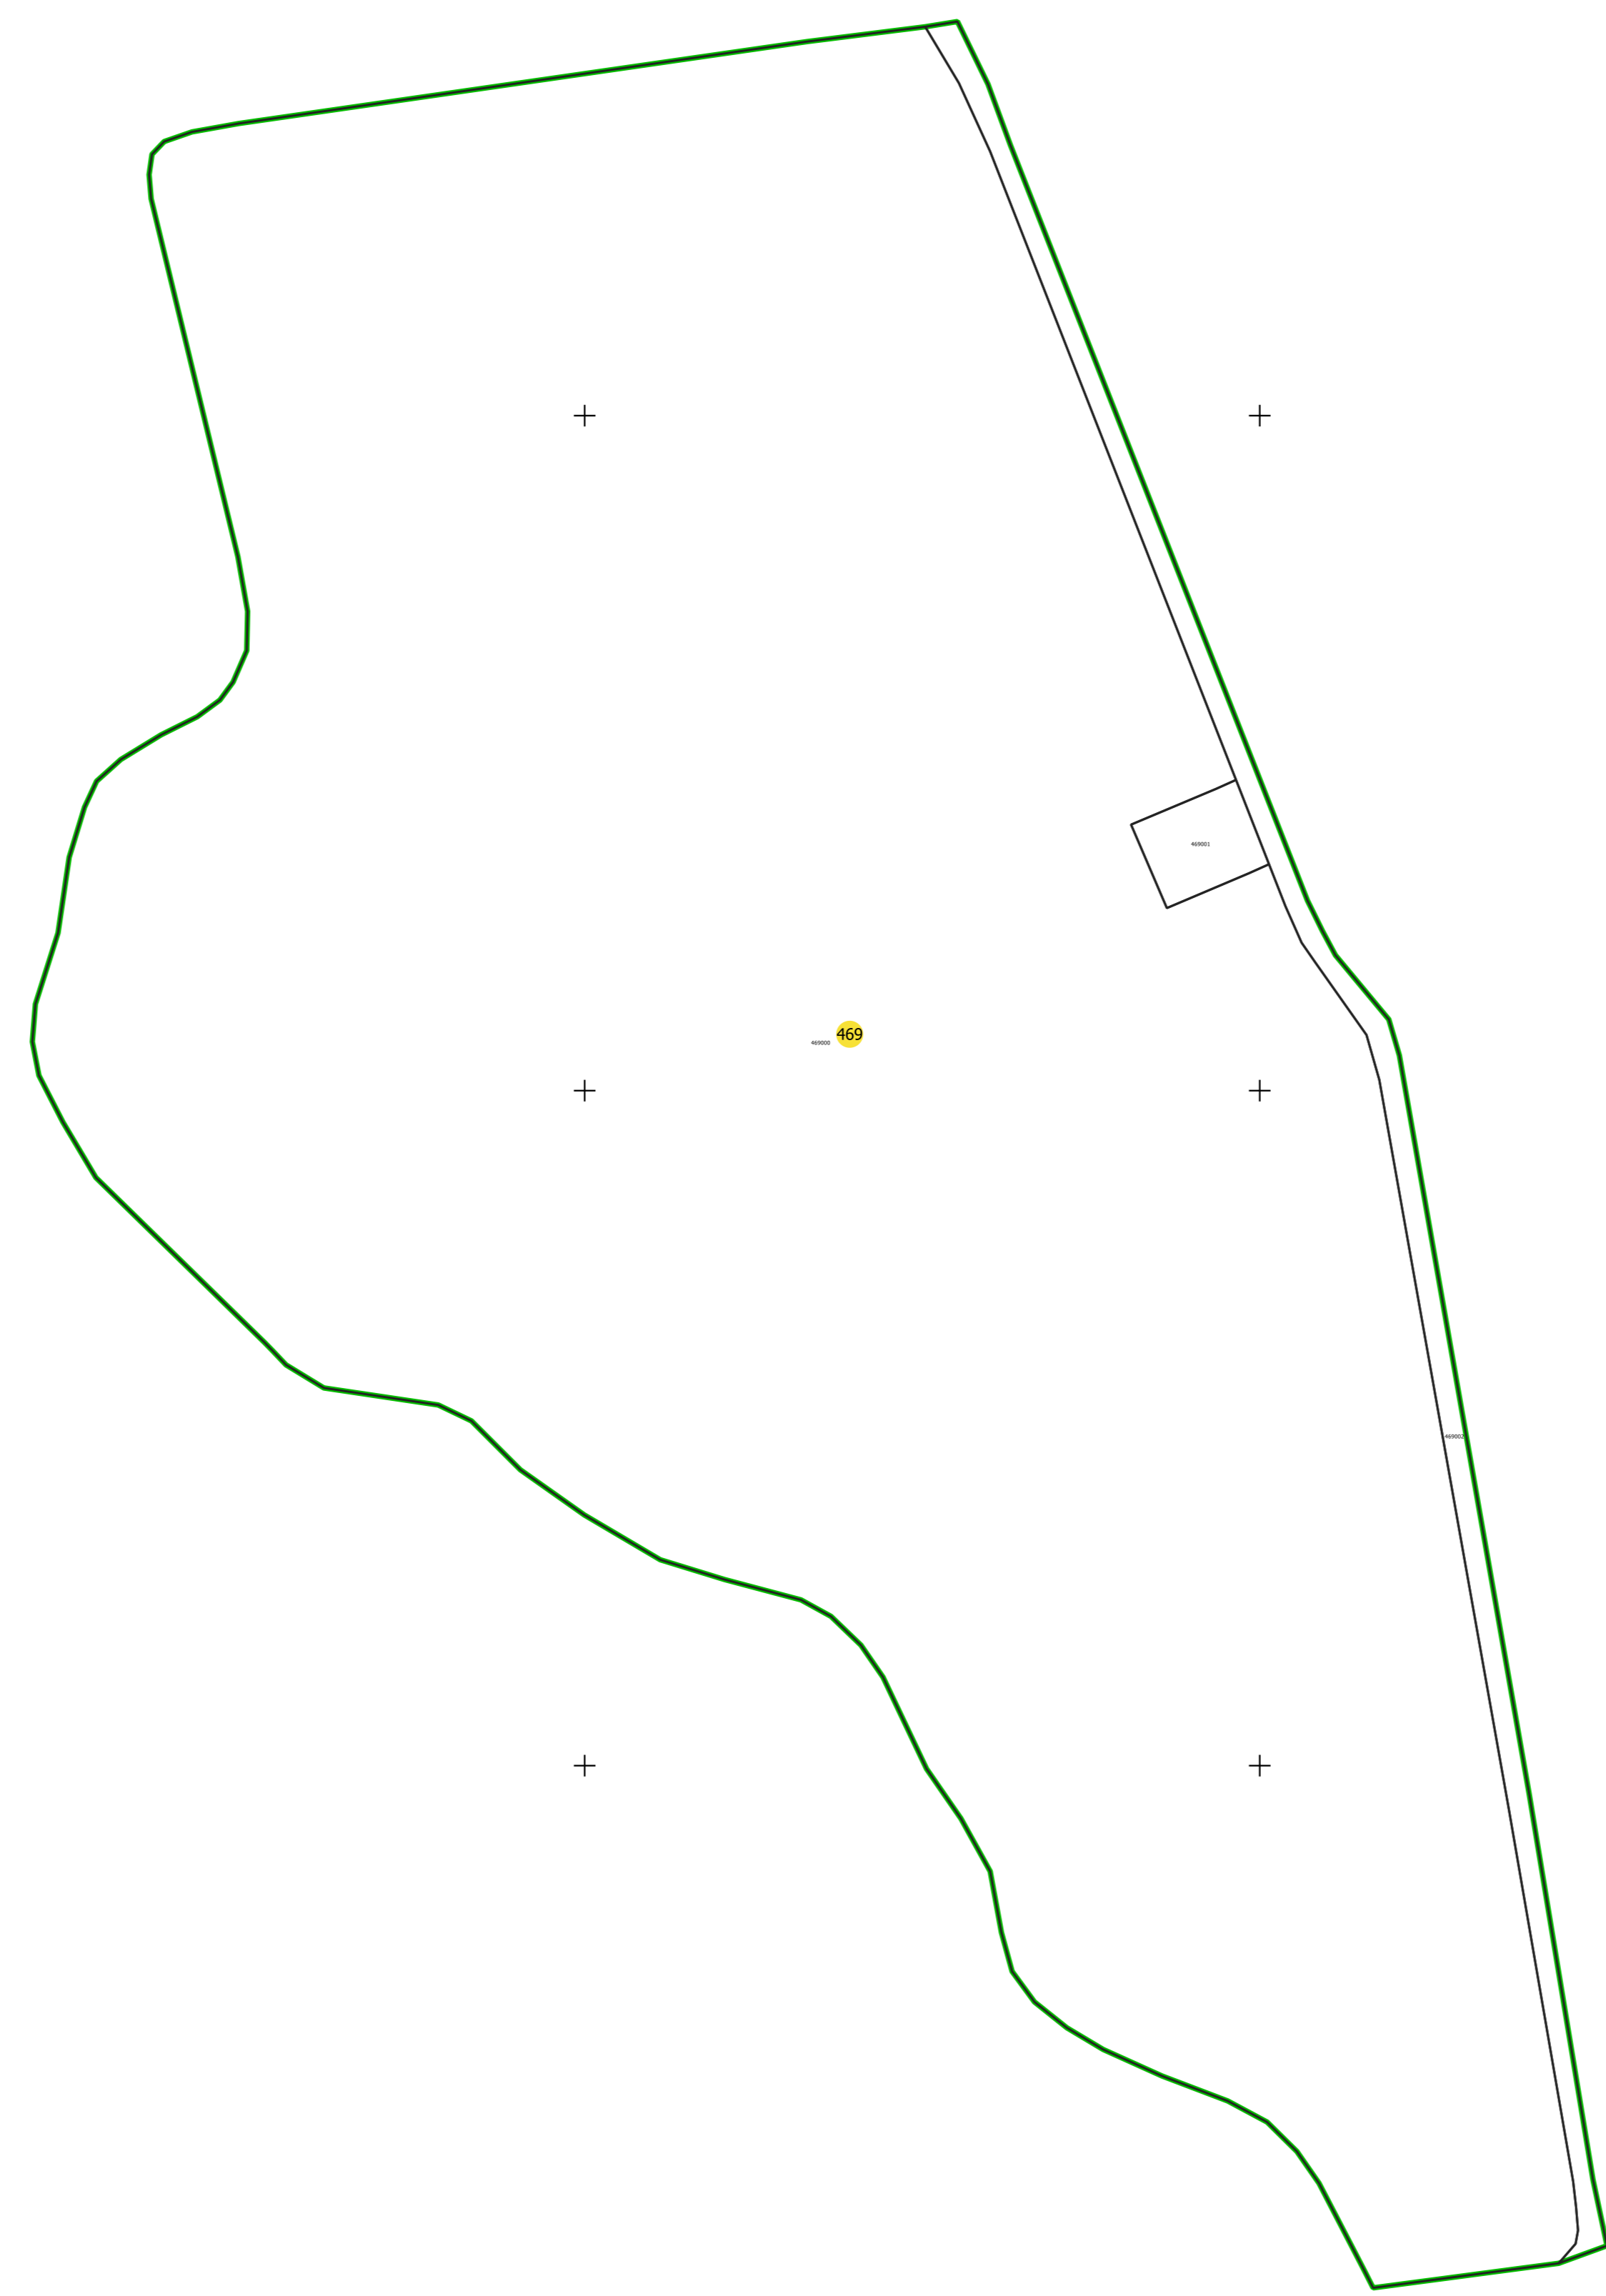

PLAN CADASTRAL
UAT: CIUMEGHIU, județul: BIHOR, sector 469
Scara 1:2000
Sistem de proiecție: STEREO 70
Spre publicare

LEGENDĂ	
Limită UAT	
Limită intravilan	
Sector cadastral	
Imobile	
Construcții	
Rețea hidrografică	
Număr administrativ