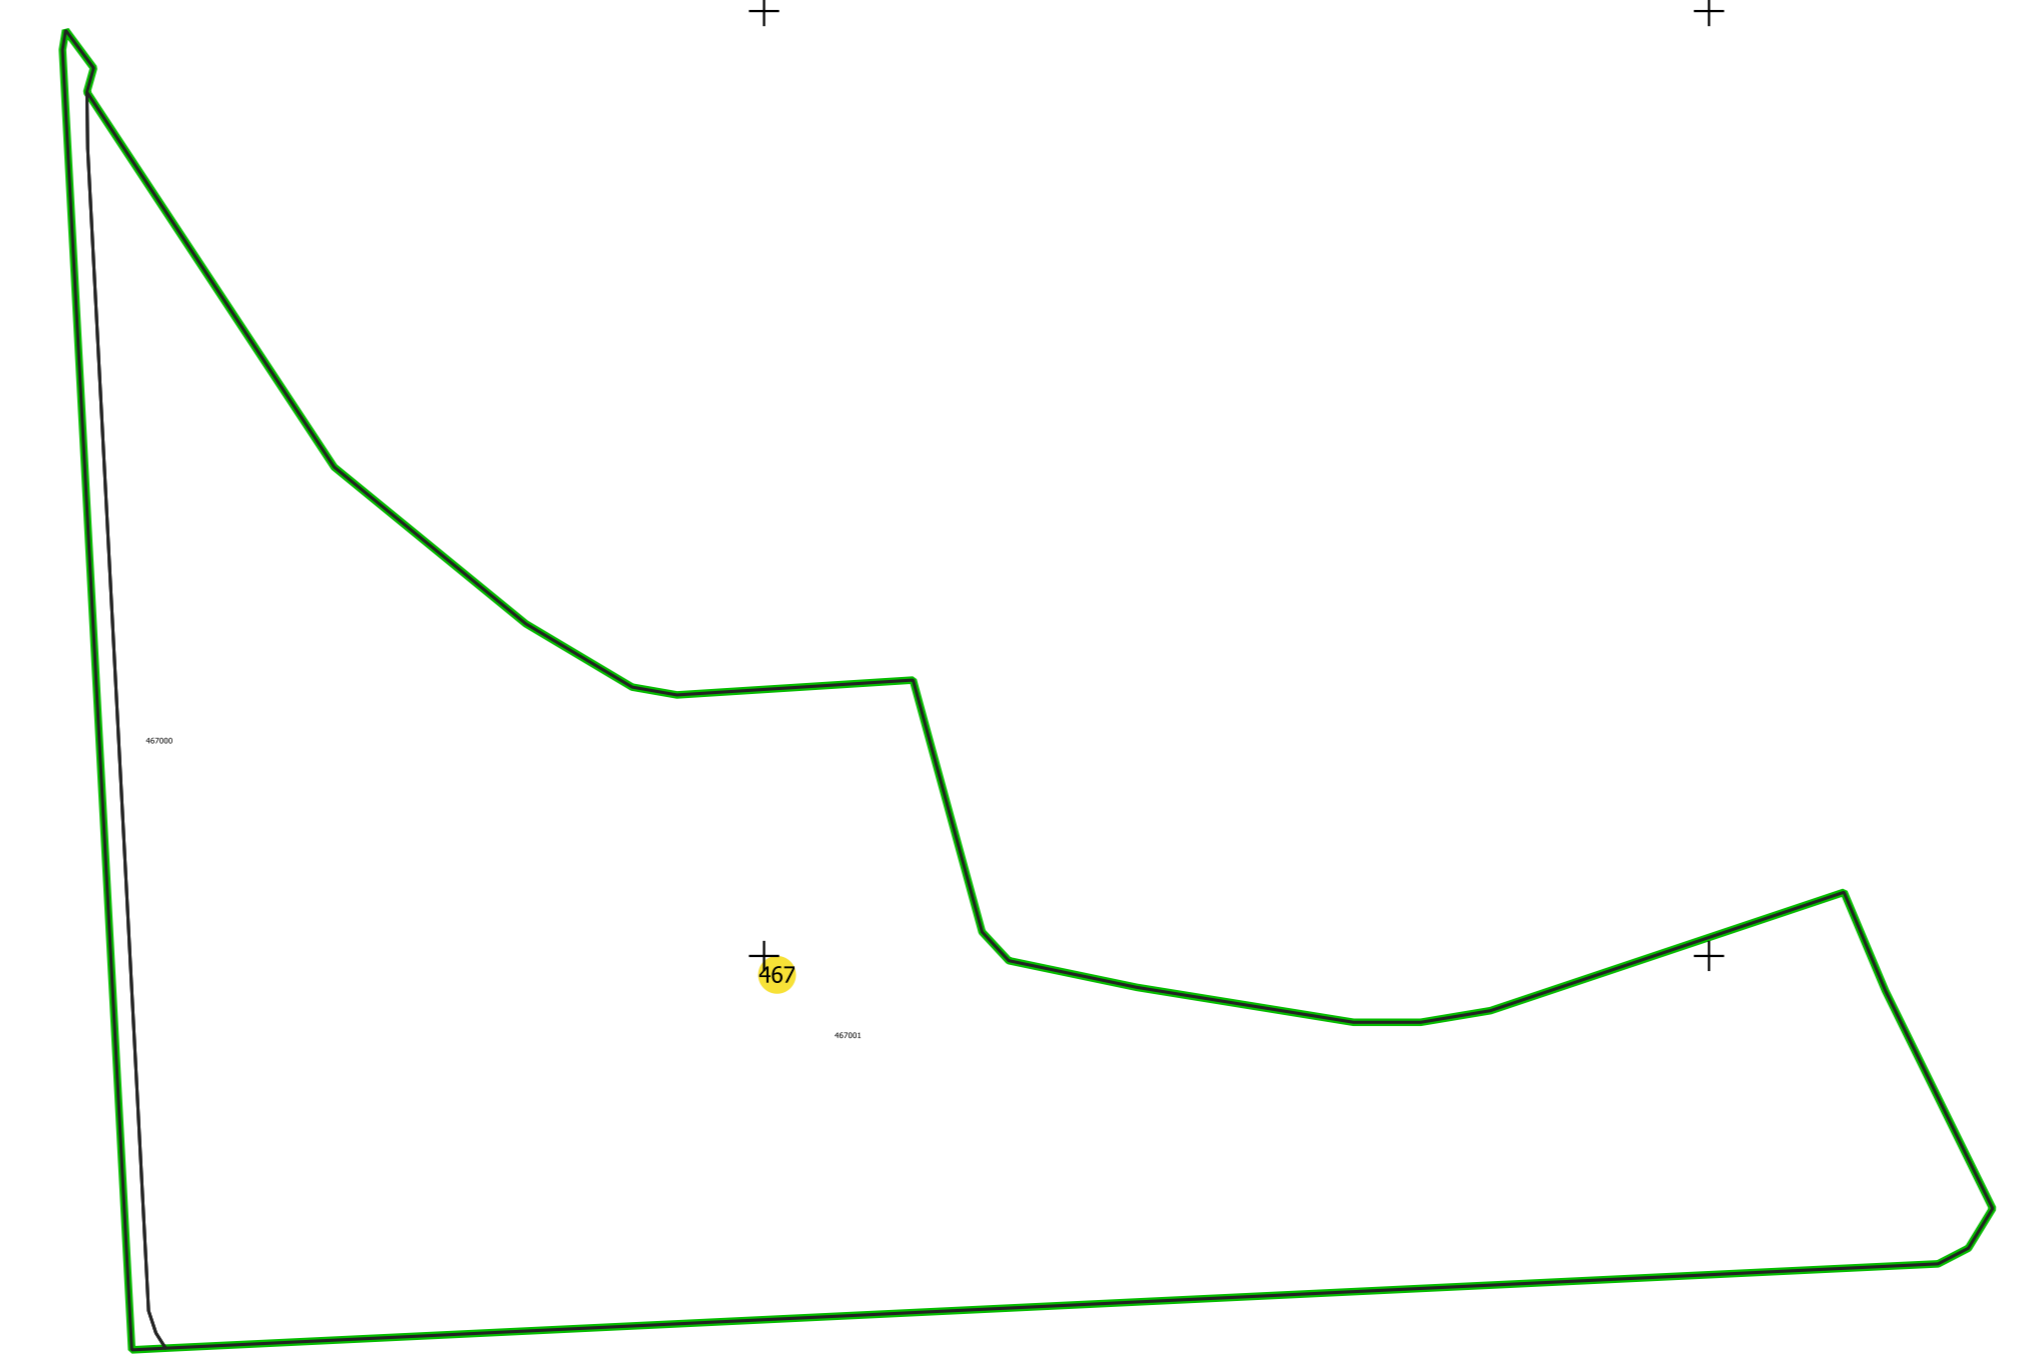

PLAN CADASTRAL  
UAT: CIUMEGHIU, județul: BIHOR, sector 467  
Scara 1:2000  
Sistem de proiecție: STEREO 70  
Spre publicare

**LEGENDĂ**

- Limită UAT
- Limită intravilan
- Sector cadastral
- Imobile
- Construcții
- Rețea hidrografică
- Număr administrativ