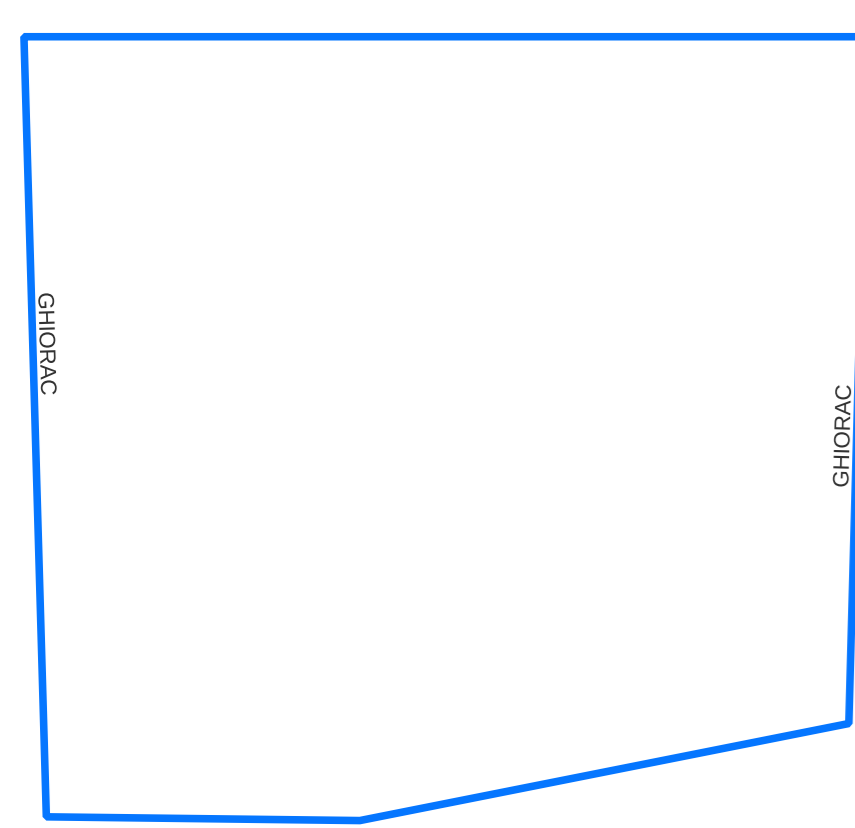

PLAN CADASTRAL  
UAT: CIUMEGHIU, județul: BIHOR, sector 467  
Scara 1:2000  
Sistem de proiecție: STEREO 70  
Spre publicare

**LEGENDĂ**

- Limită UAT
- Limită intravilan
- Sector cadastral
- Imobile
- Construcții
- Rețea hidrografică
- Număr administrativ