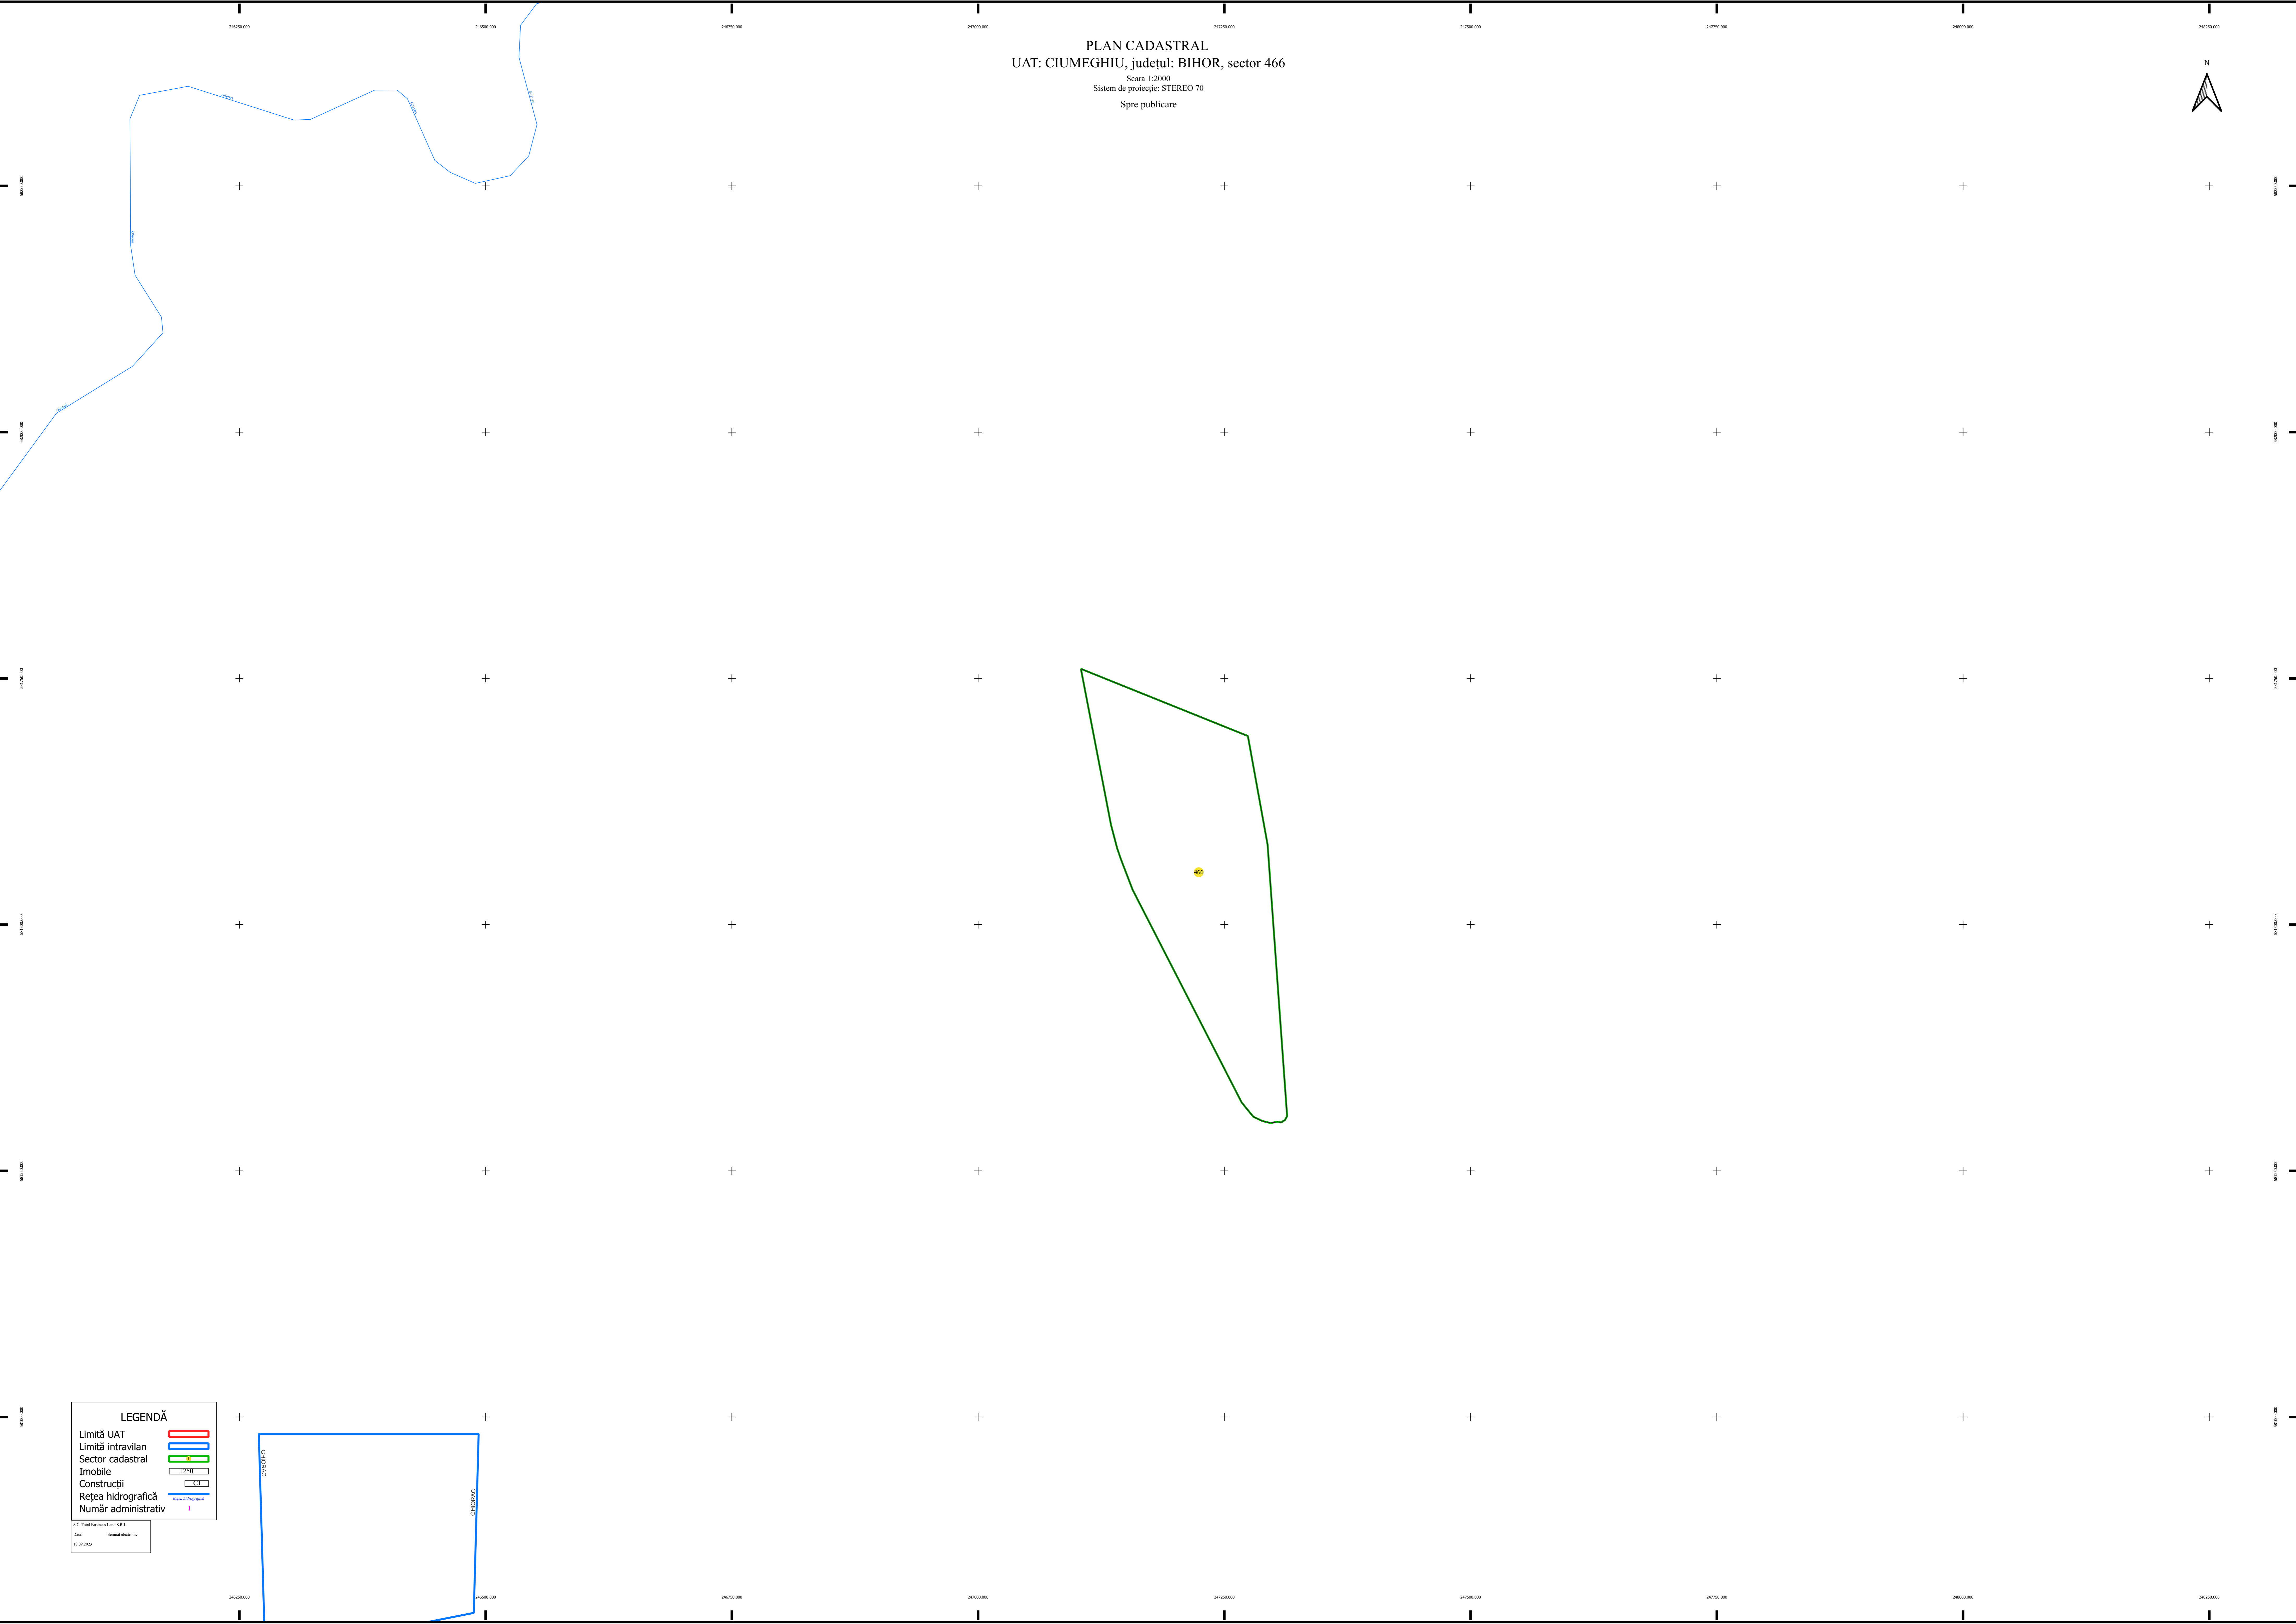

PLAN CADASTRAL  
UAT: CIUMEGHIU, județul: BIHOR, sector 466  
Scara 1:2000  
Sistem de proiecție: STEREO 70  
Spre publicare

**LEGENDĂ**

Limită UAT	
Limită intravilan	
Sector cadastral	
Imobile	
Construcții	
Rețea hidrografică	
Număr administrativ	

S.C. Topo-Plan S.R.L.  
Data: 14.04.2023  
Semnar: electronic