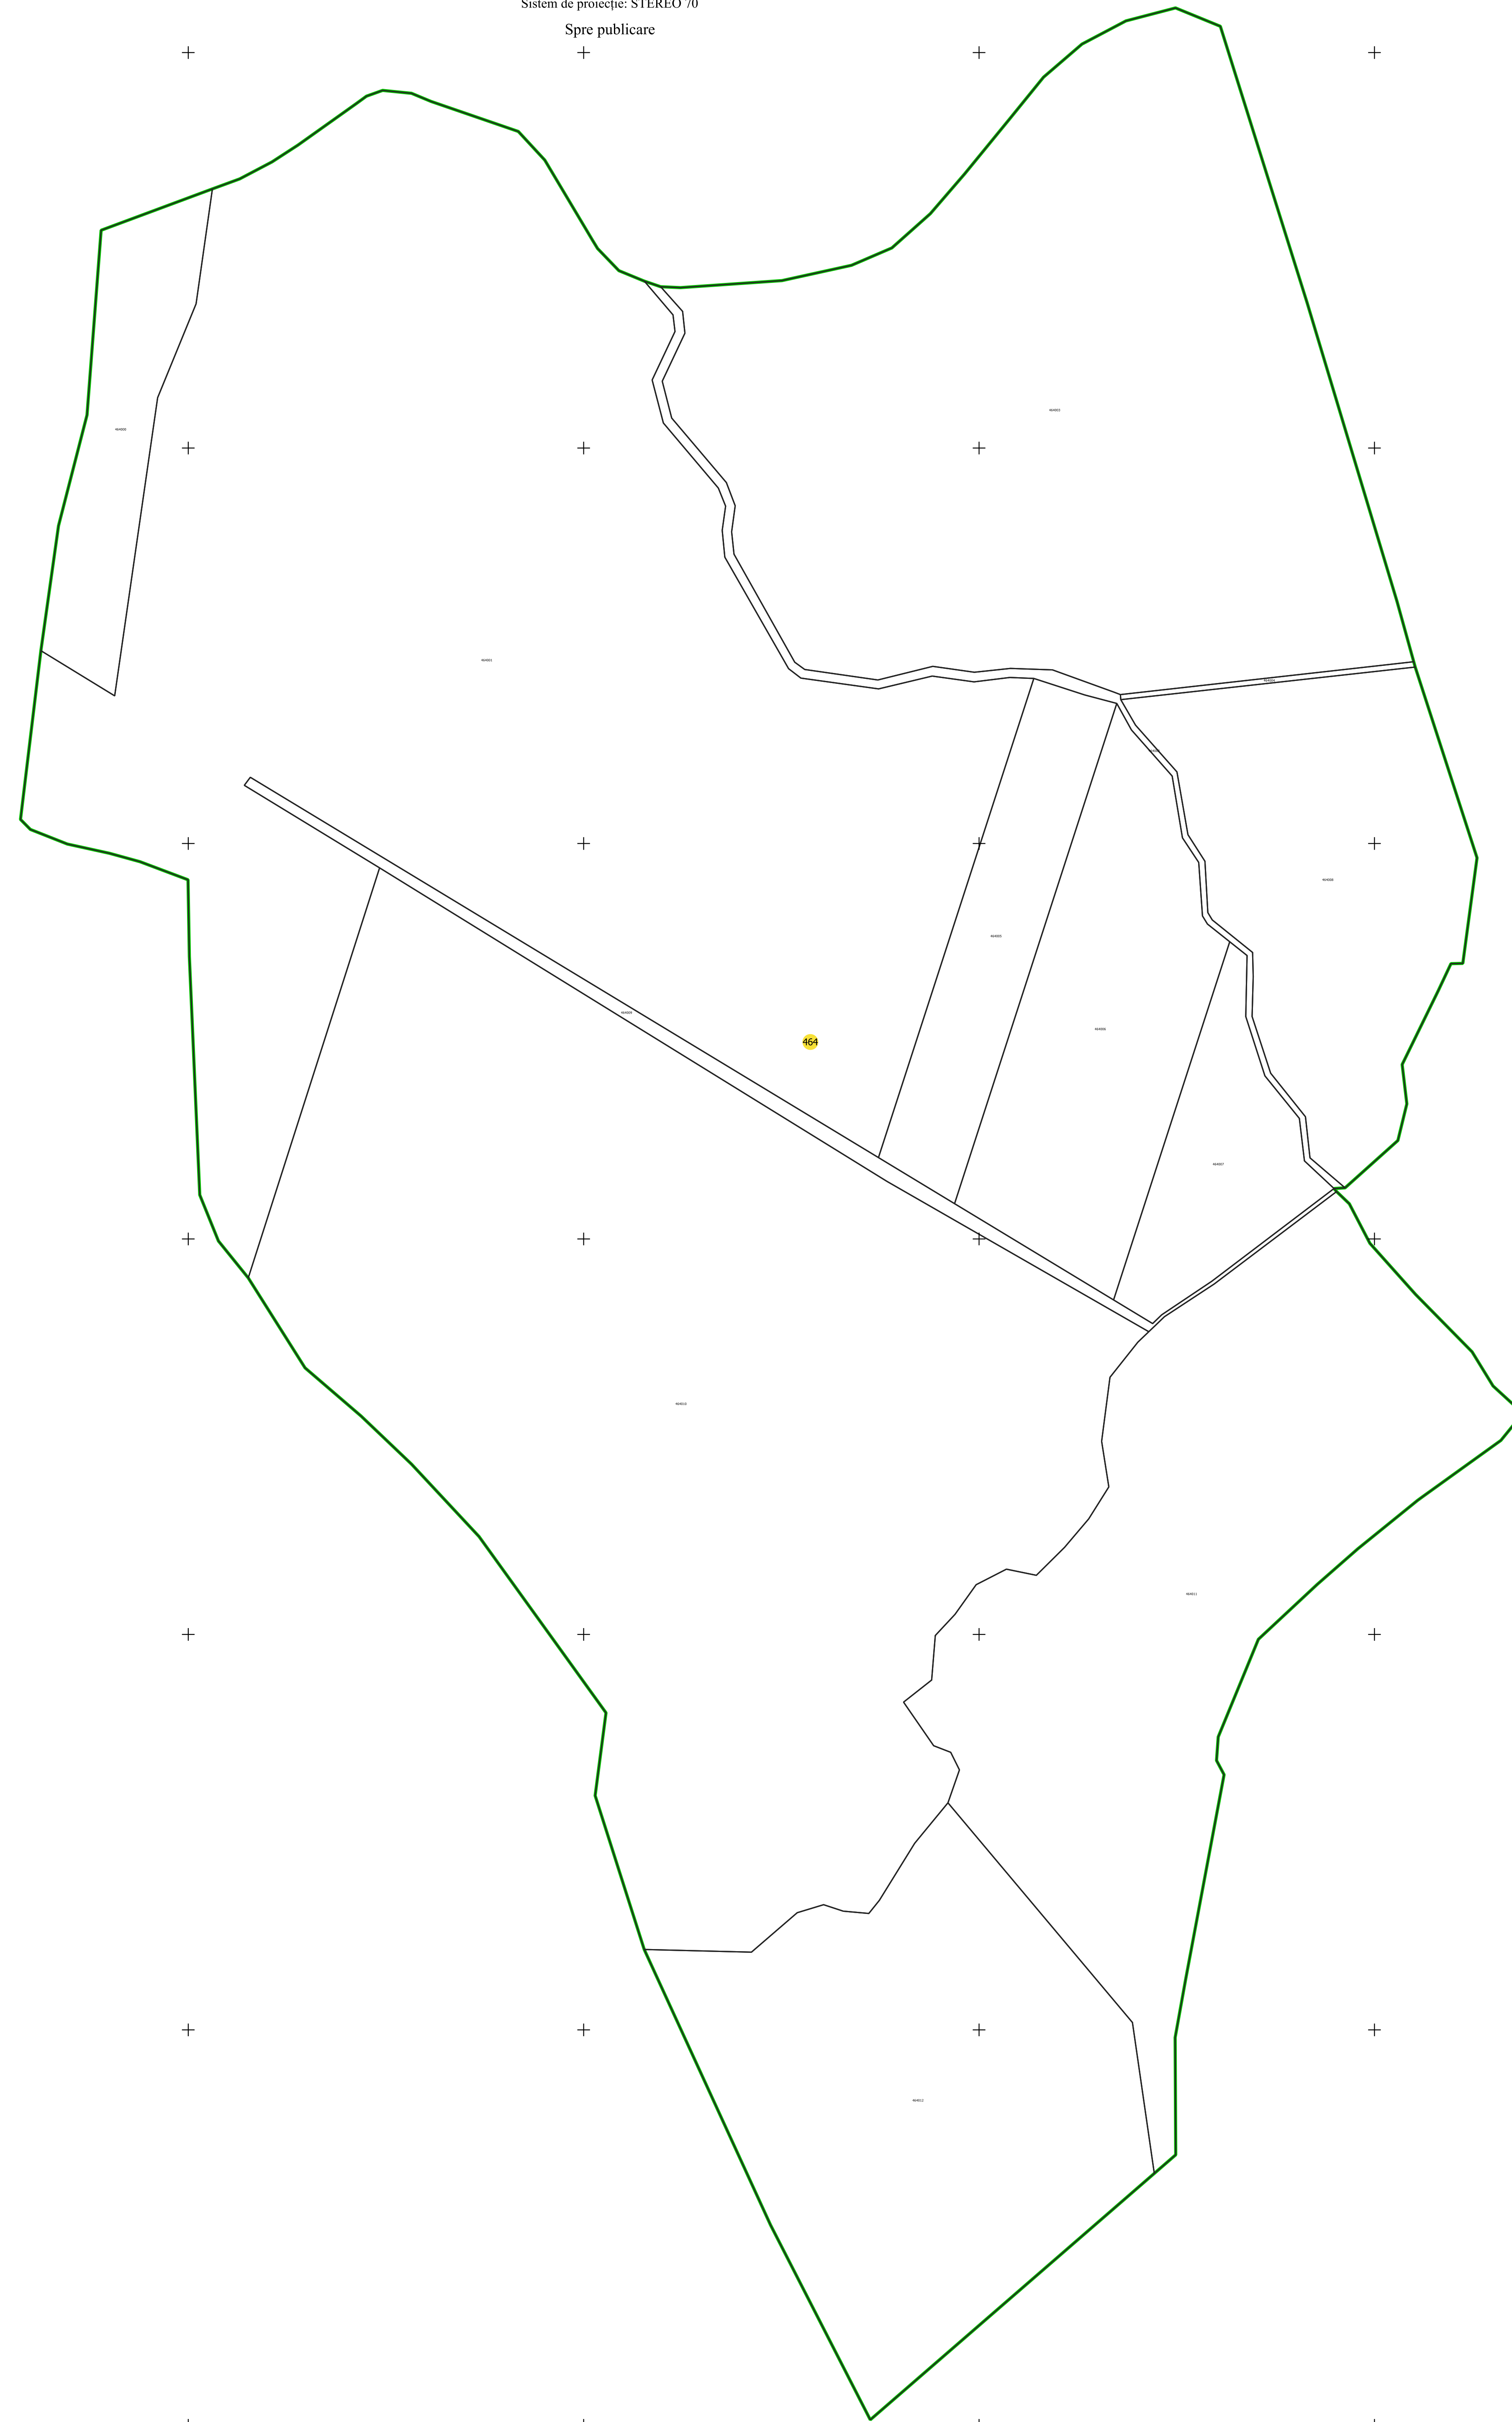

PLAN CADASTRAL
UAT: CIUMEGHIU, județul: BIHOR, sector 464

Scara 1:2000
Sistem de proiecție: STEREO 70
Spre publicare

LEGENDĂ

- Limită UAT 
- Limită intravilan 
- Sector cadastral 
- Imobile 
- Construcții 
- Rețea hidrografică 
- Număr administrativ 

S.C. Topo-Plan S.R.L.
Data: 14.04.2023