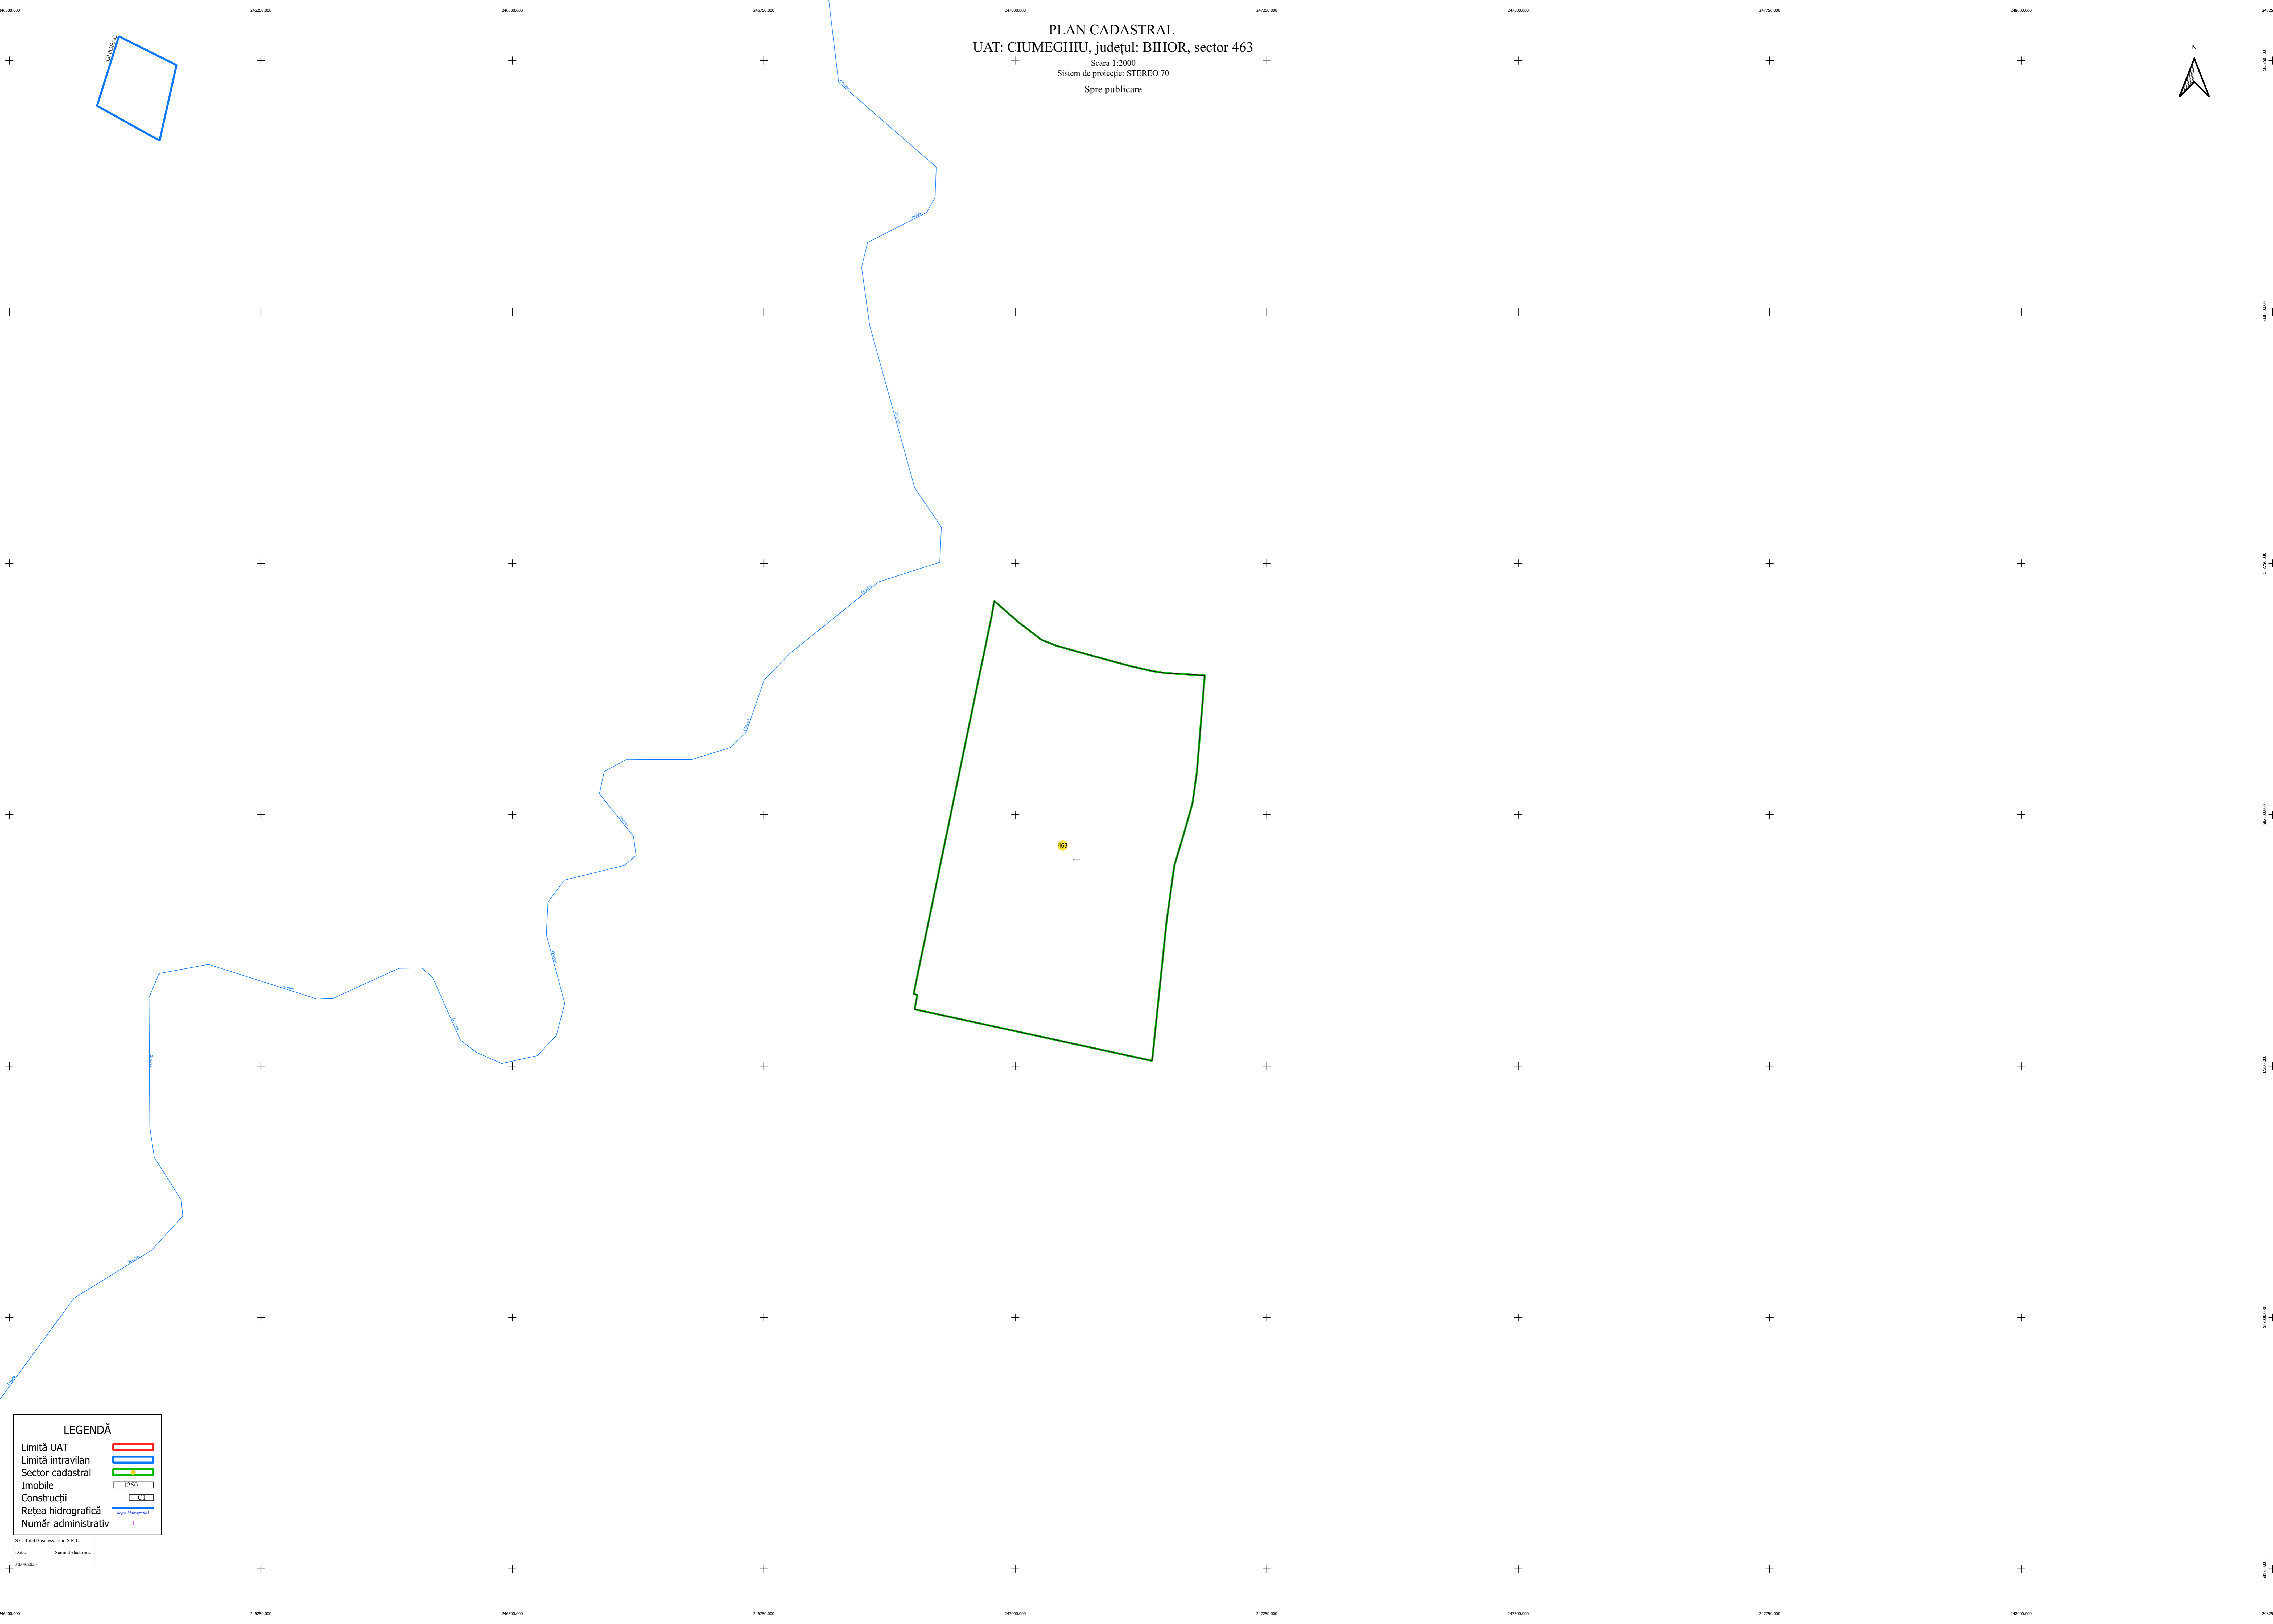

PLAN CADASTRAL  
UAT: CIUMEGHIU, județul: BIHOR, sector 463  
Scara 1:2000  
Sistem de proiecție: STEREO 70  
Spre publicare

**LEGENDĂ**

Limită UAT	
Limită intravilan	
Sector cadastral	
Imobile	
Construcții	
Rețea hidrografică	
Număr administrativ	

S.C. Total Business Land S.R.L.  
Data: 30.06.2023  
Sistem electronic