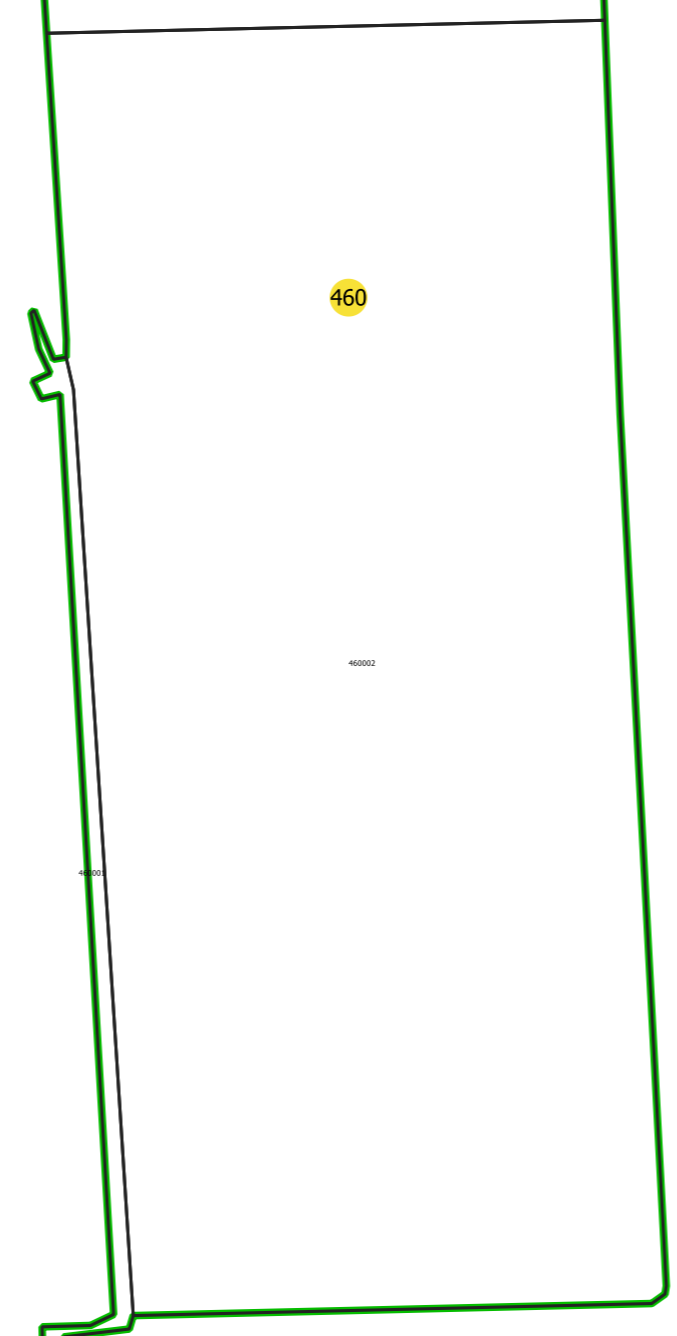

PLAN CADASTRAL  
UAT: CIUMEGHIU, județul: BIHOR, sector 460, planșa 2  
Scara 1:2000  
Sistem de proiecție: STEREO 70  
Spre publicare

1  
2

**LEGENDĂ**

Limită UAT	
Limită intravilan	
Sector cadastral	
Imobile	
Construcții	
Rețea hidrografică	
Număr administrativ	