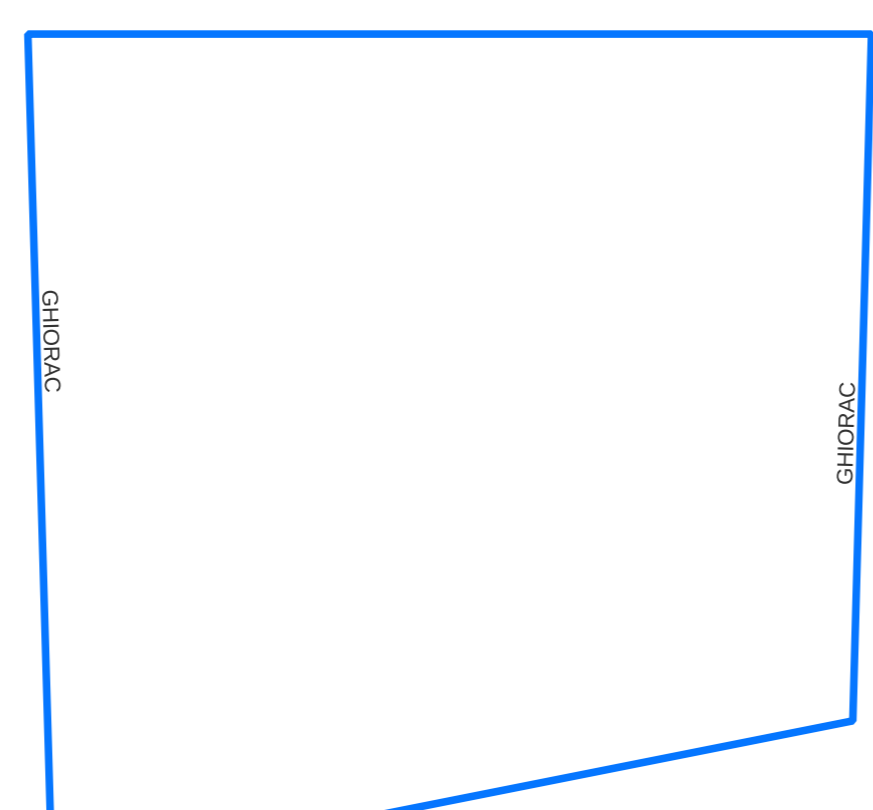

PLAN CADASTRAL  
UAT: CIUMEGHIU, județul: BIHOR, sector 460, planșa 2  
Scara 1:2000  
Sistem de proiecție: STEREO 70  
Spre publicare

1  
2

**LEGENDĂ**

Limită UAT	
Limită intravilan	
Sector cadastral	
Imobile	
Construcții	
Rețea hidrografică	
Număr administrativ	