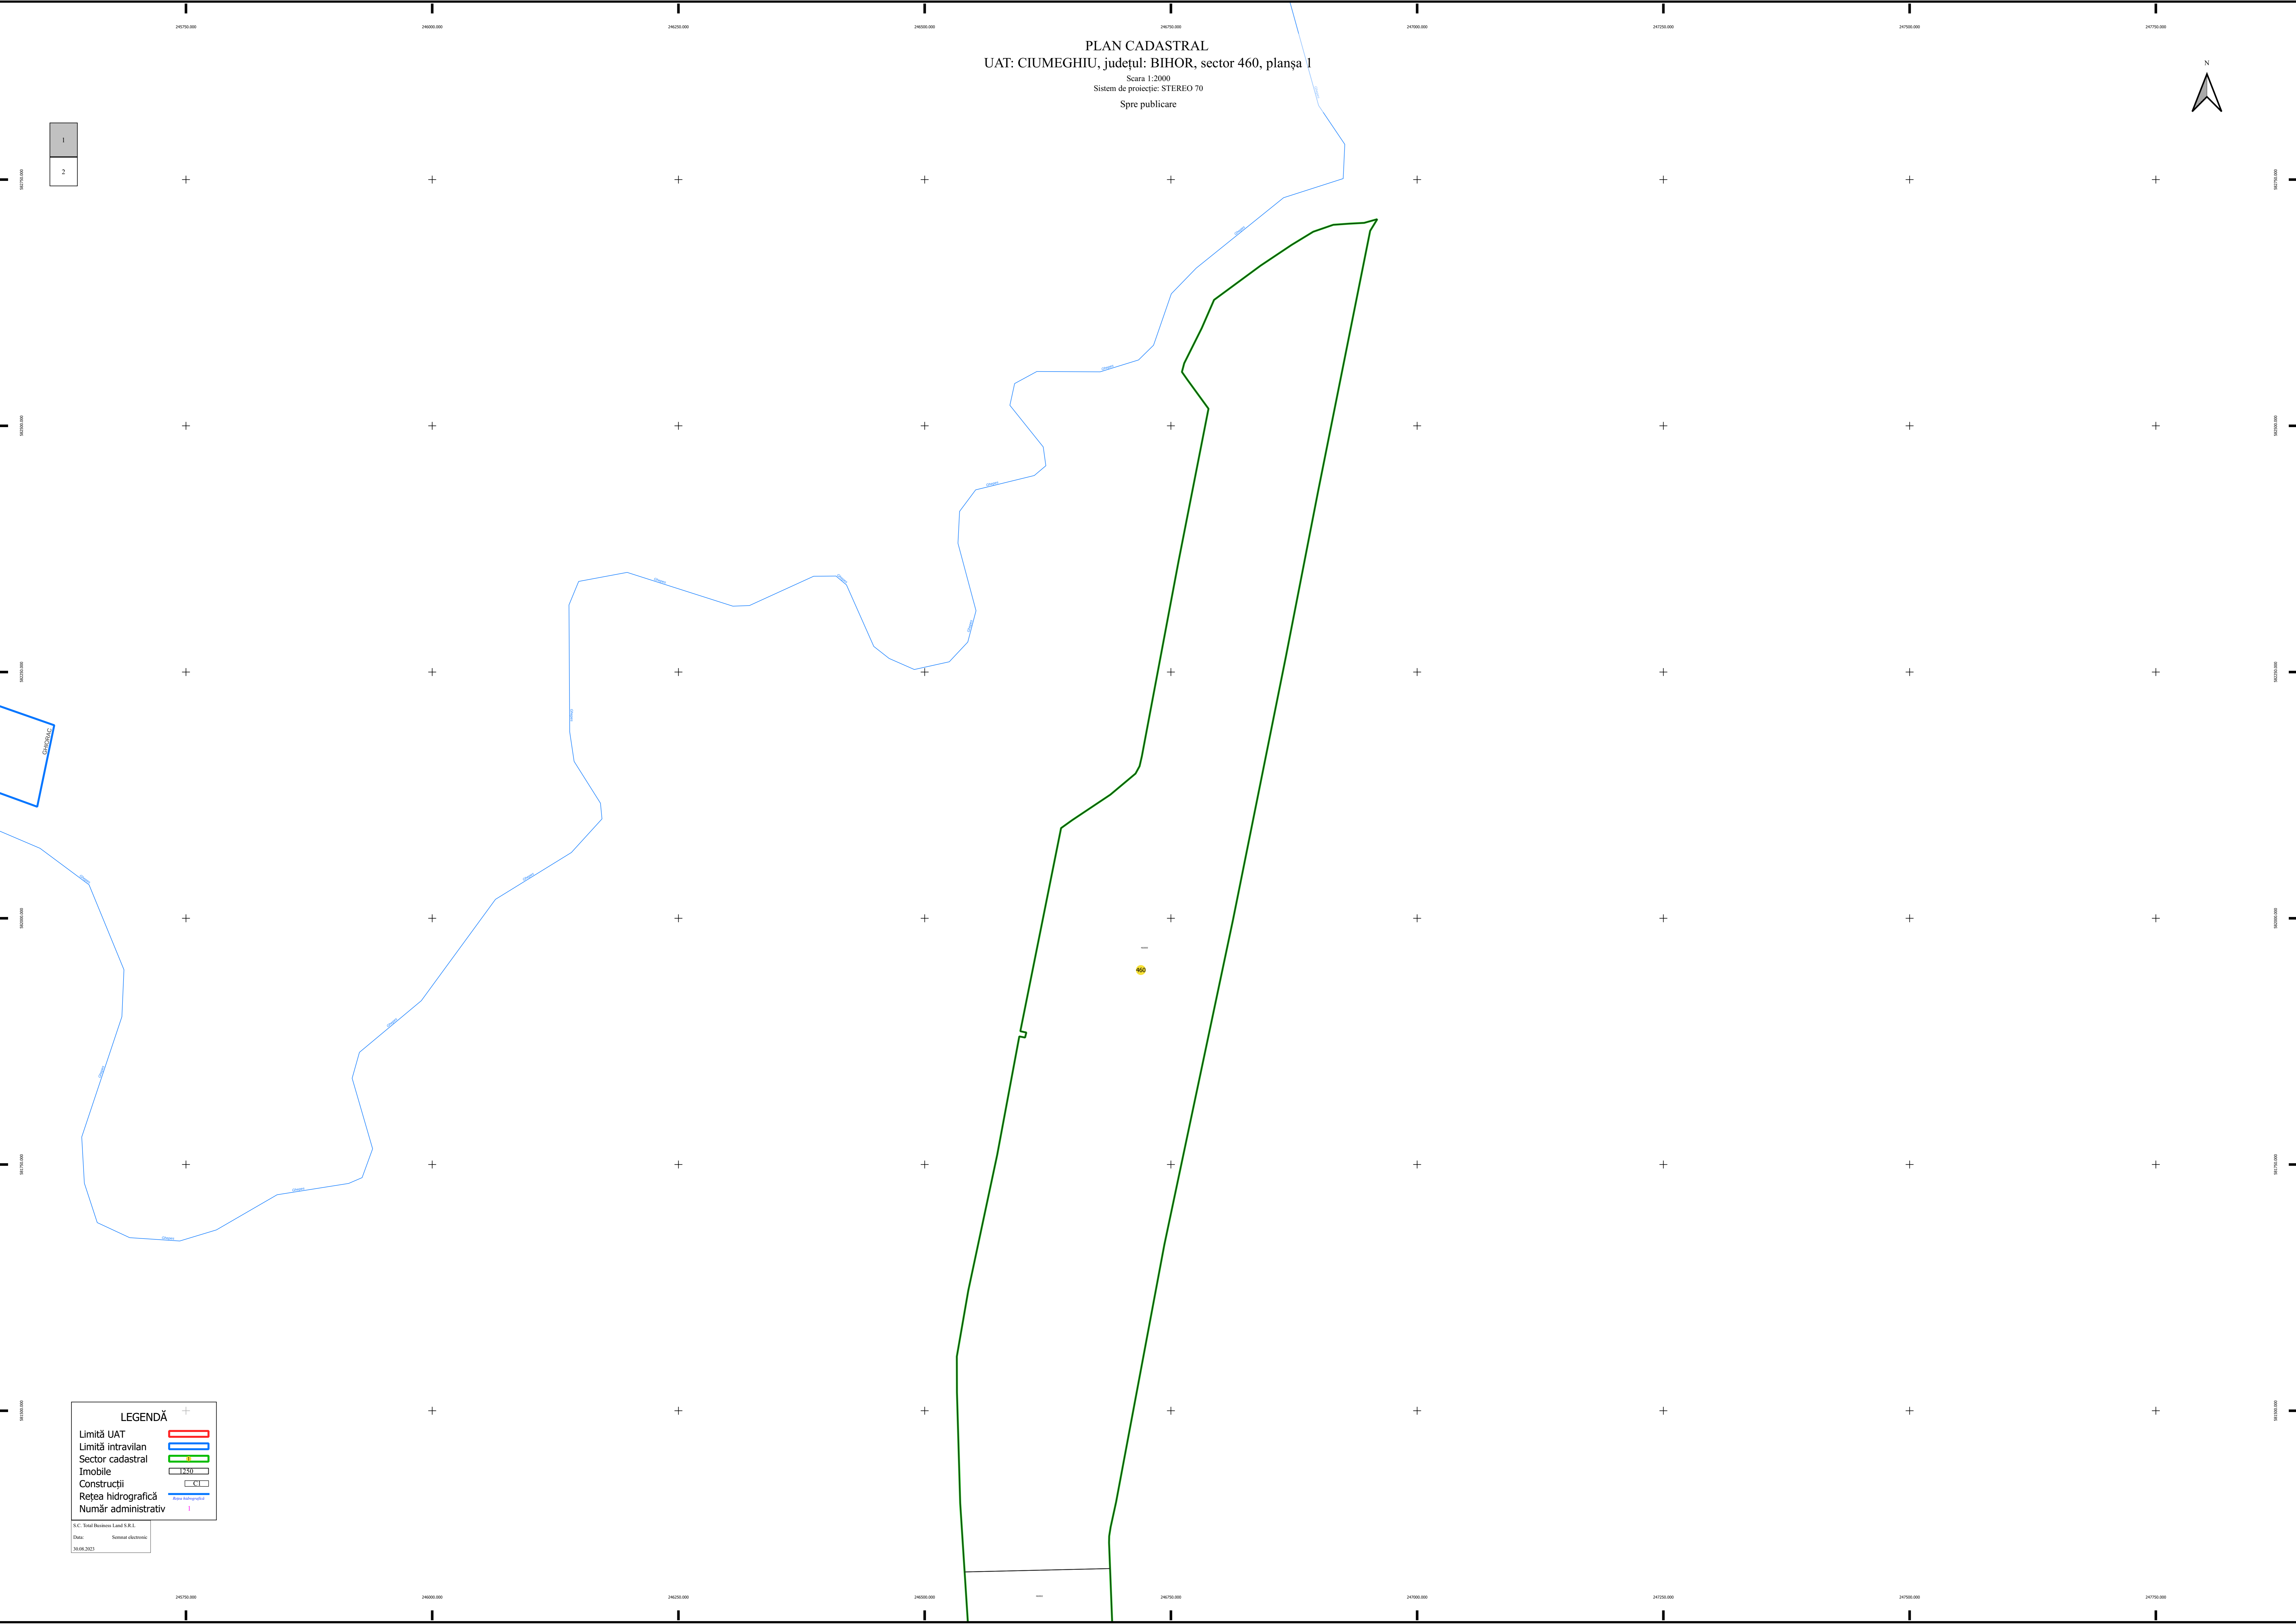

PLAN CADASTRAL
UAT: CIUMEGHIU, județul: BIHOR, sector 460, planșa 1
Scara 1:2000
Sistem de proiecție: STEREO 70
Spre publicare

LEGENDĂ	
Limită UAT	
Limită intravilan	
Sector cadastral	
Imobile	
Construcții	
Rețea hidrografică	
Număr administrativ