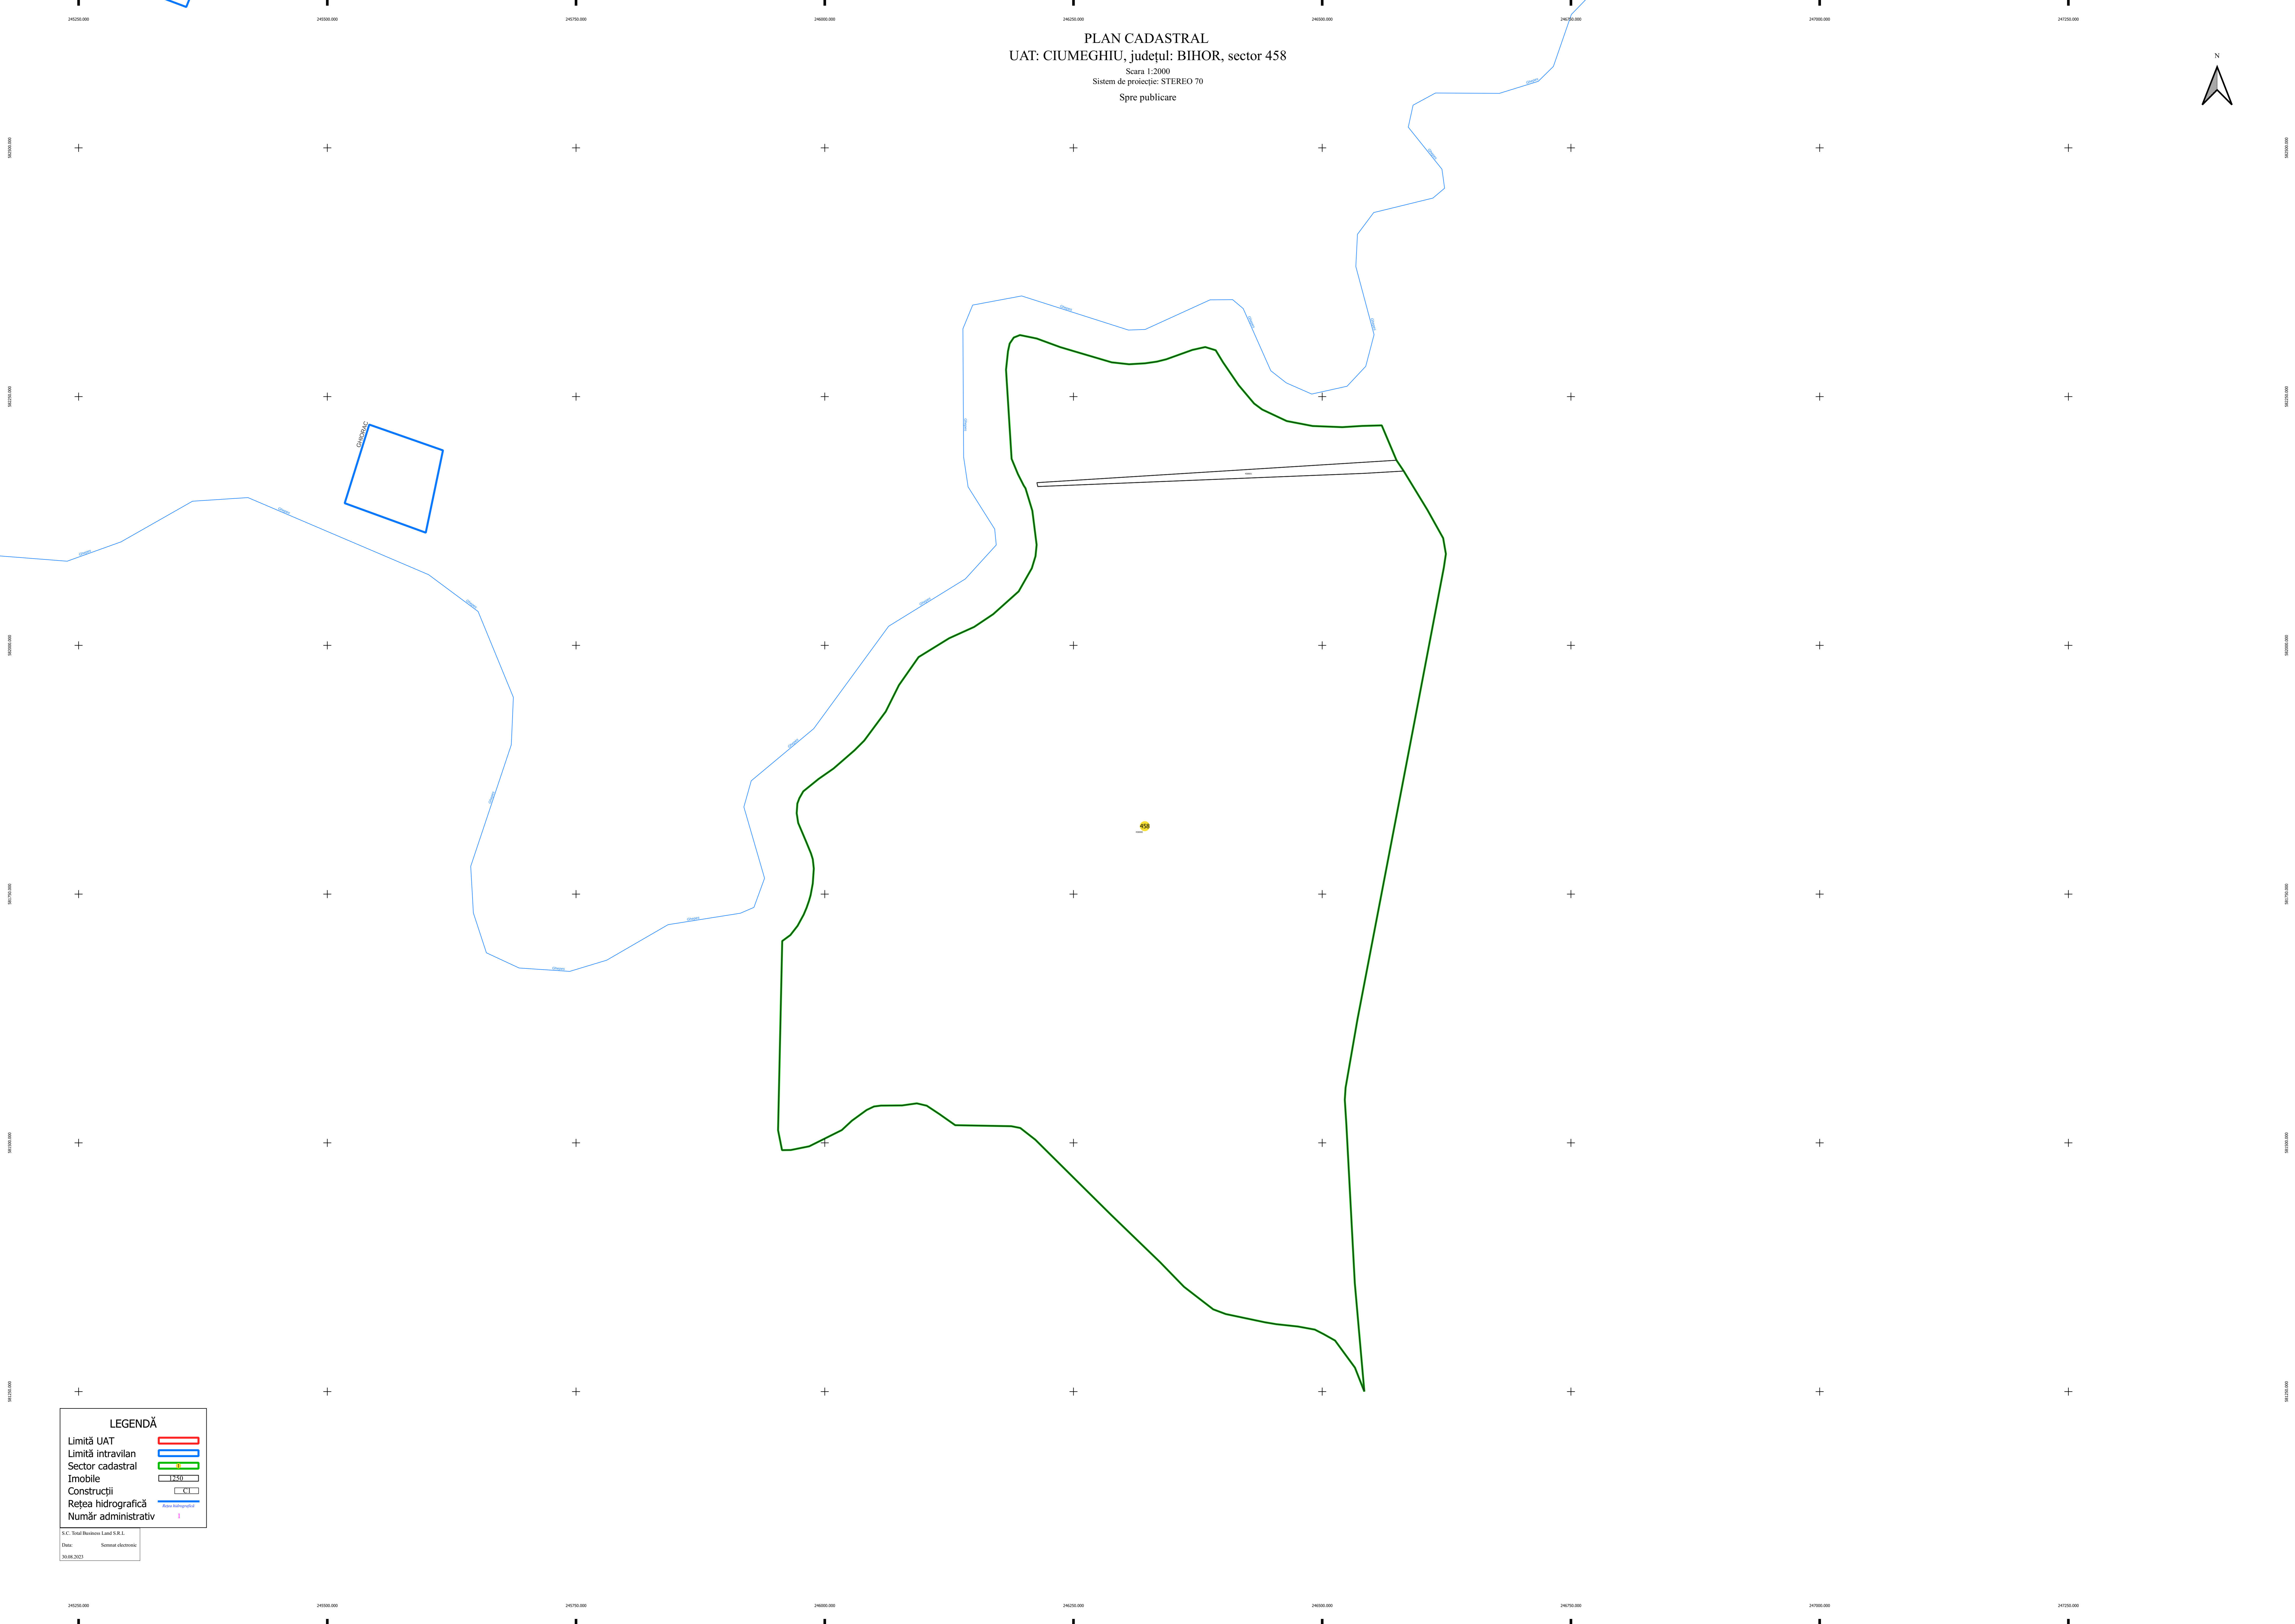

PLAN CADASTRAL
UAT: CIUMEGHIU, județul: BIHOR, sector 458
Scara 1:2000
Sistem de proiecție: STEREO 70
Spre publicare

LEGENDĂ

Limită UAT	
Limită intravilan	
Sector cadastral	
Imobile	
Construcții	
Rețea hidrografică	
Număr administrativ	

S.C. Total Business Land S.R.L.
Data: Screenshot electronic
30.06.2023