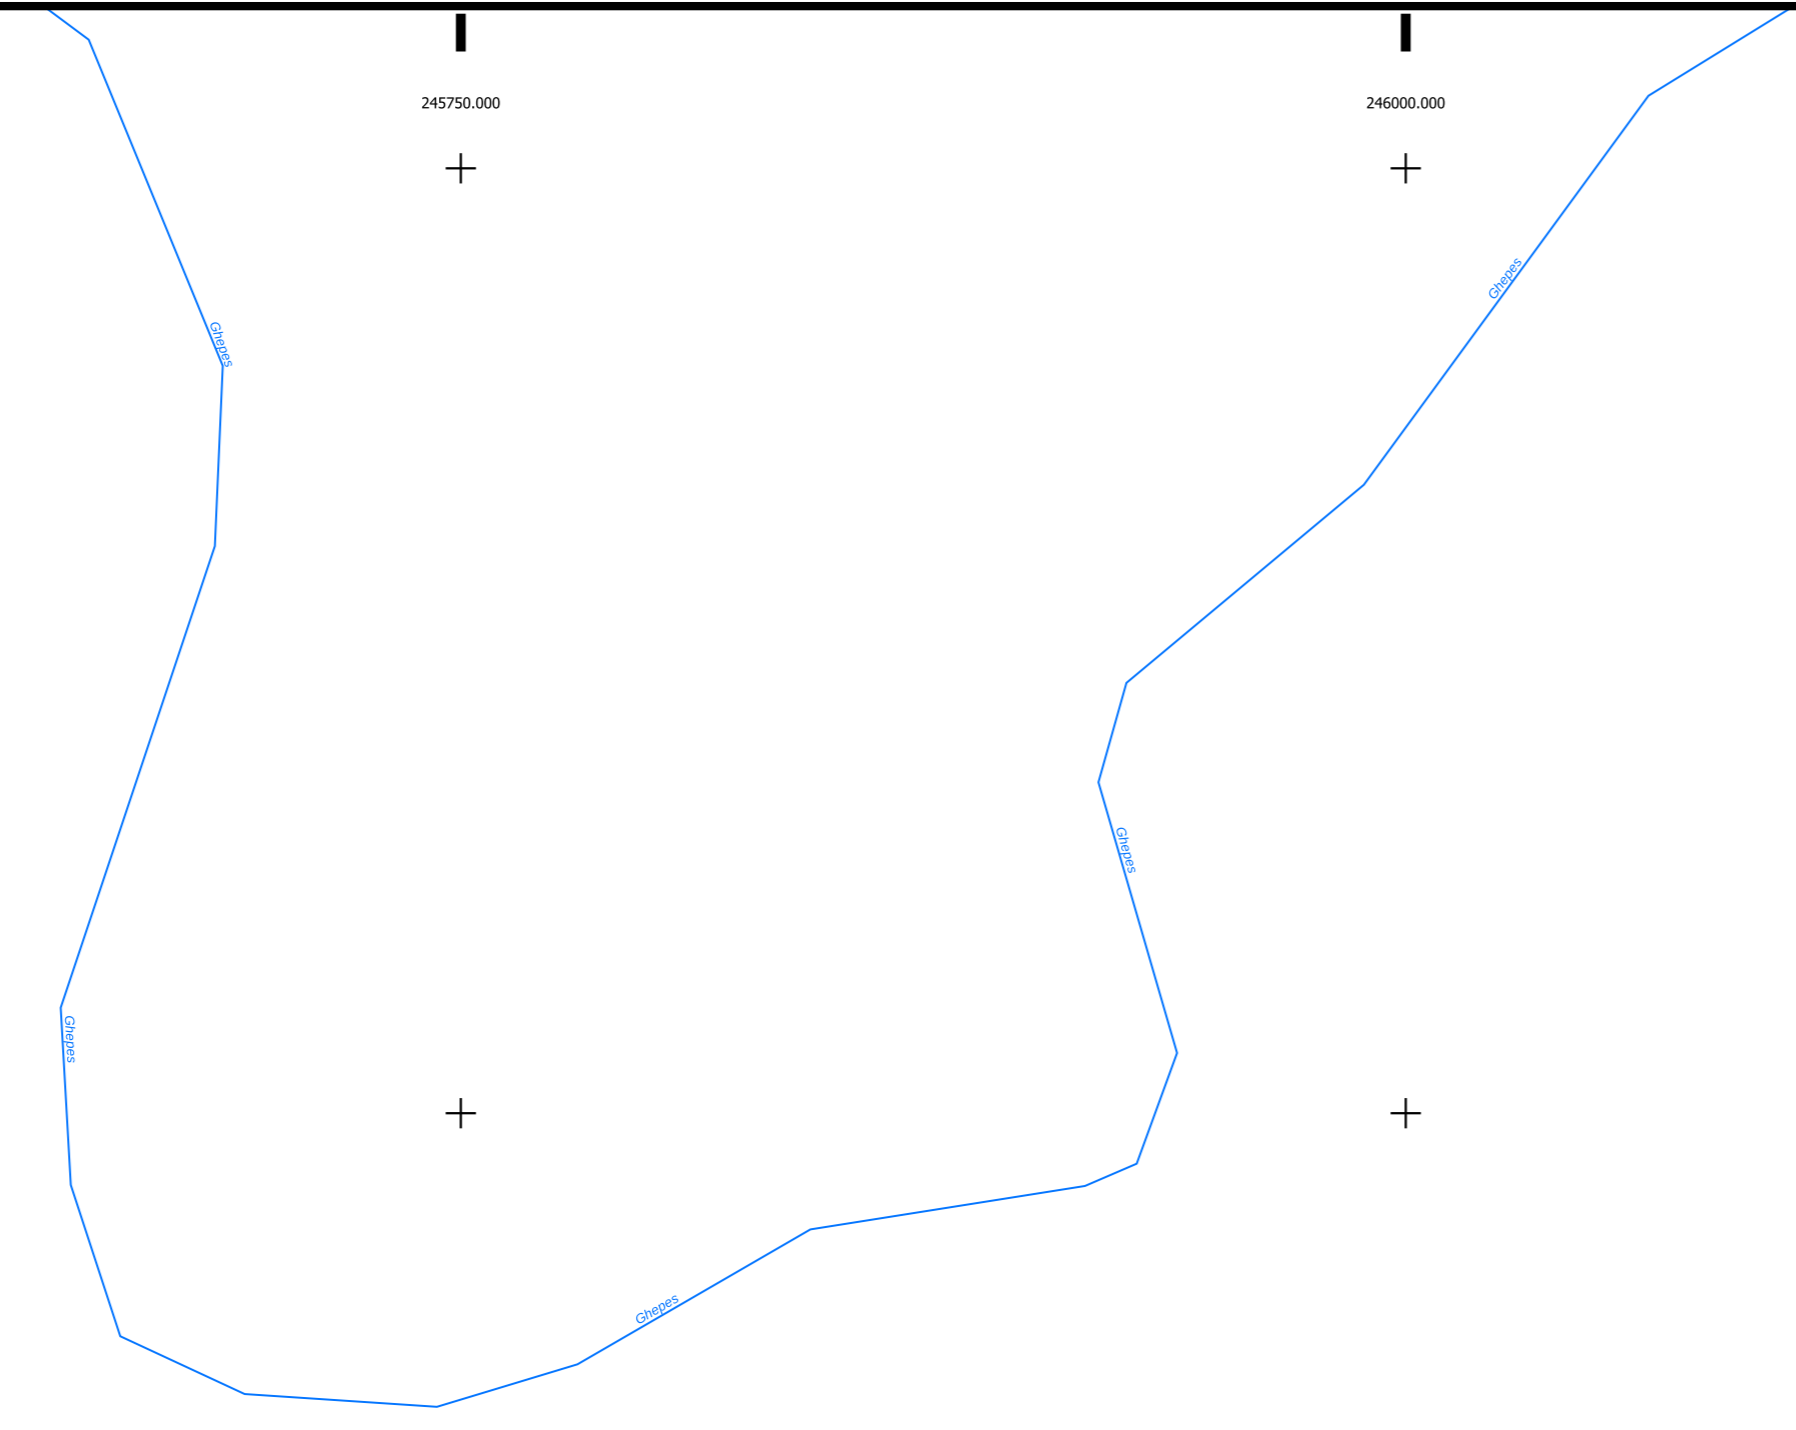

PLAN CADASTRAL
UAT: CIUMEGHIU, județul: BIHOR, sector 457
Scara 1:2000
Sistem de proiecție: STEREO 70
Spre publicare

LEGENDĂ

- Limită UAT
- Limită intravilan
- Sector cadastral
- Imobile
- Construcții
- Rețea hidrografică
- Număr administrativ