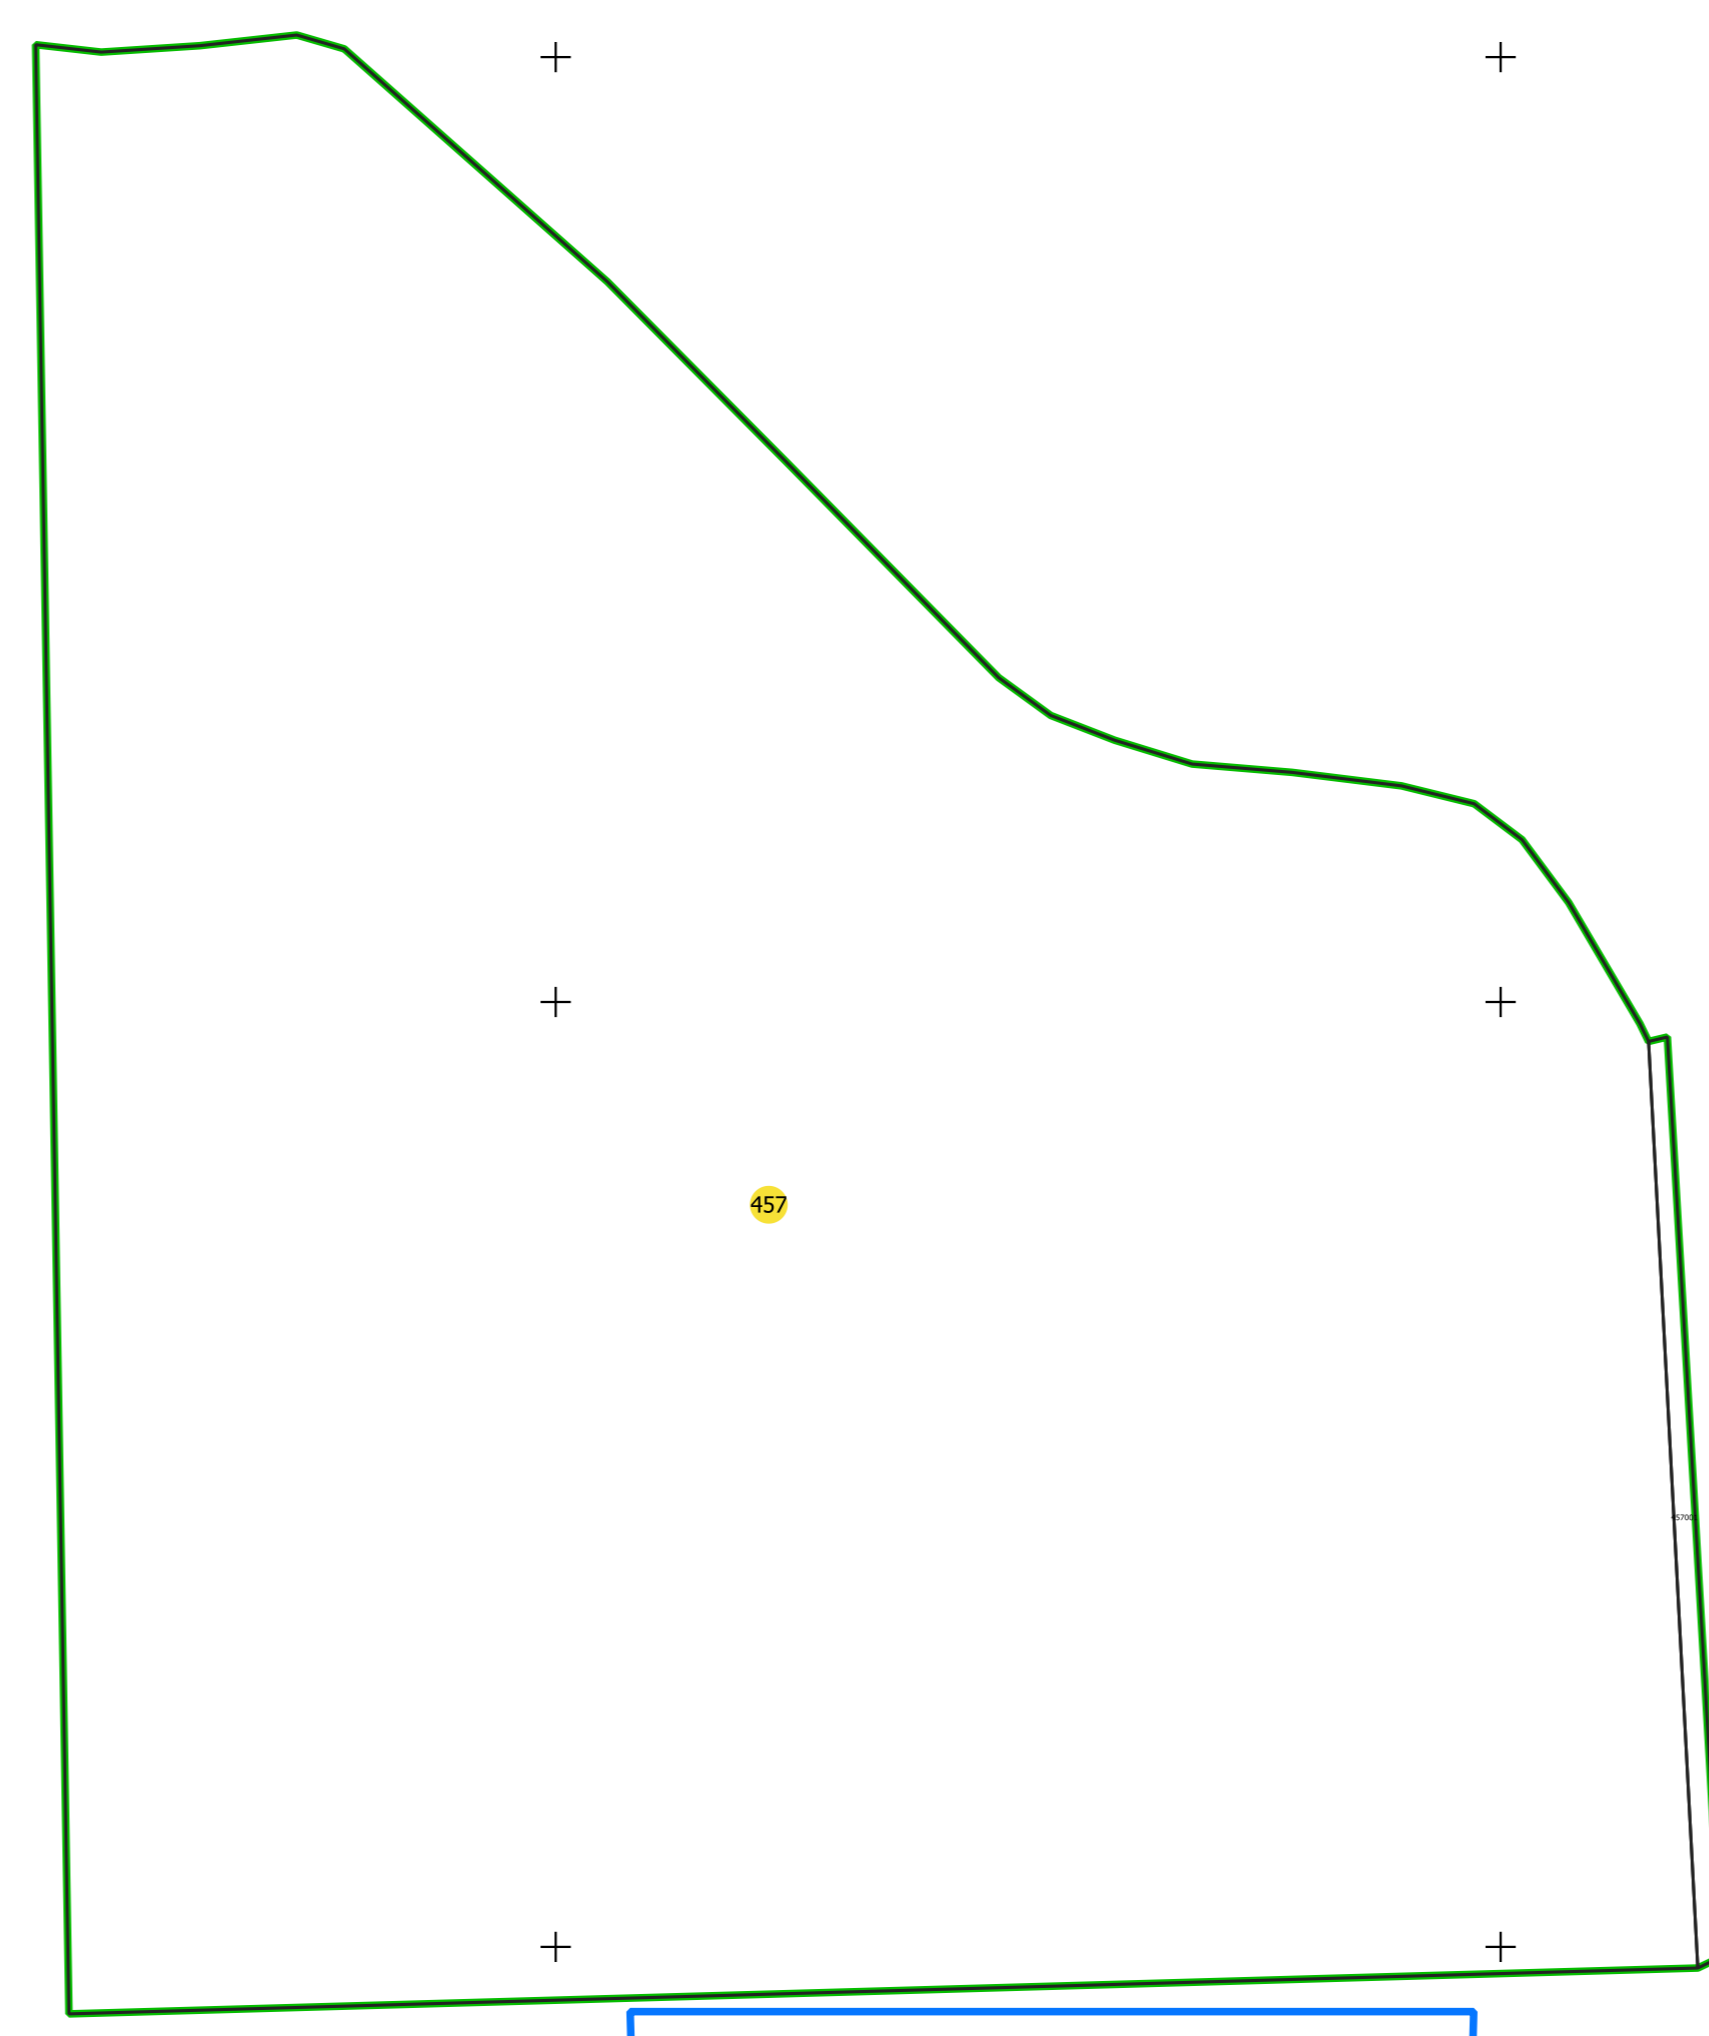

PLAN CADASTRAL
UAT: CIUMEGHIU, județul: BIHOR, sector 457
Scara 1:2000
Sistem de proiecție: STEREO 70
Spre publicare

LEGENDĂ

- Limită UAT
- Limită intravilan
- Sector cadastral
- Imobile
- Construcții
- Rețea hidrografică
- Număr administrativ

S.C. Total România Land S.R.L.
Data: Scara electronica
30.06.2023