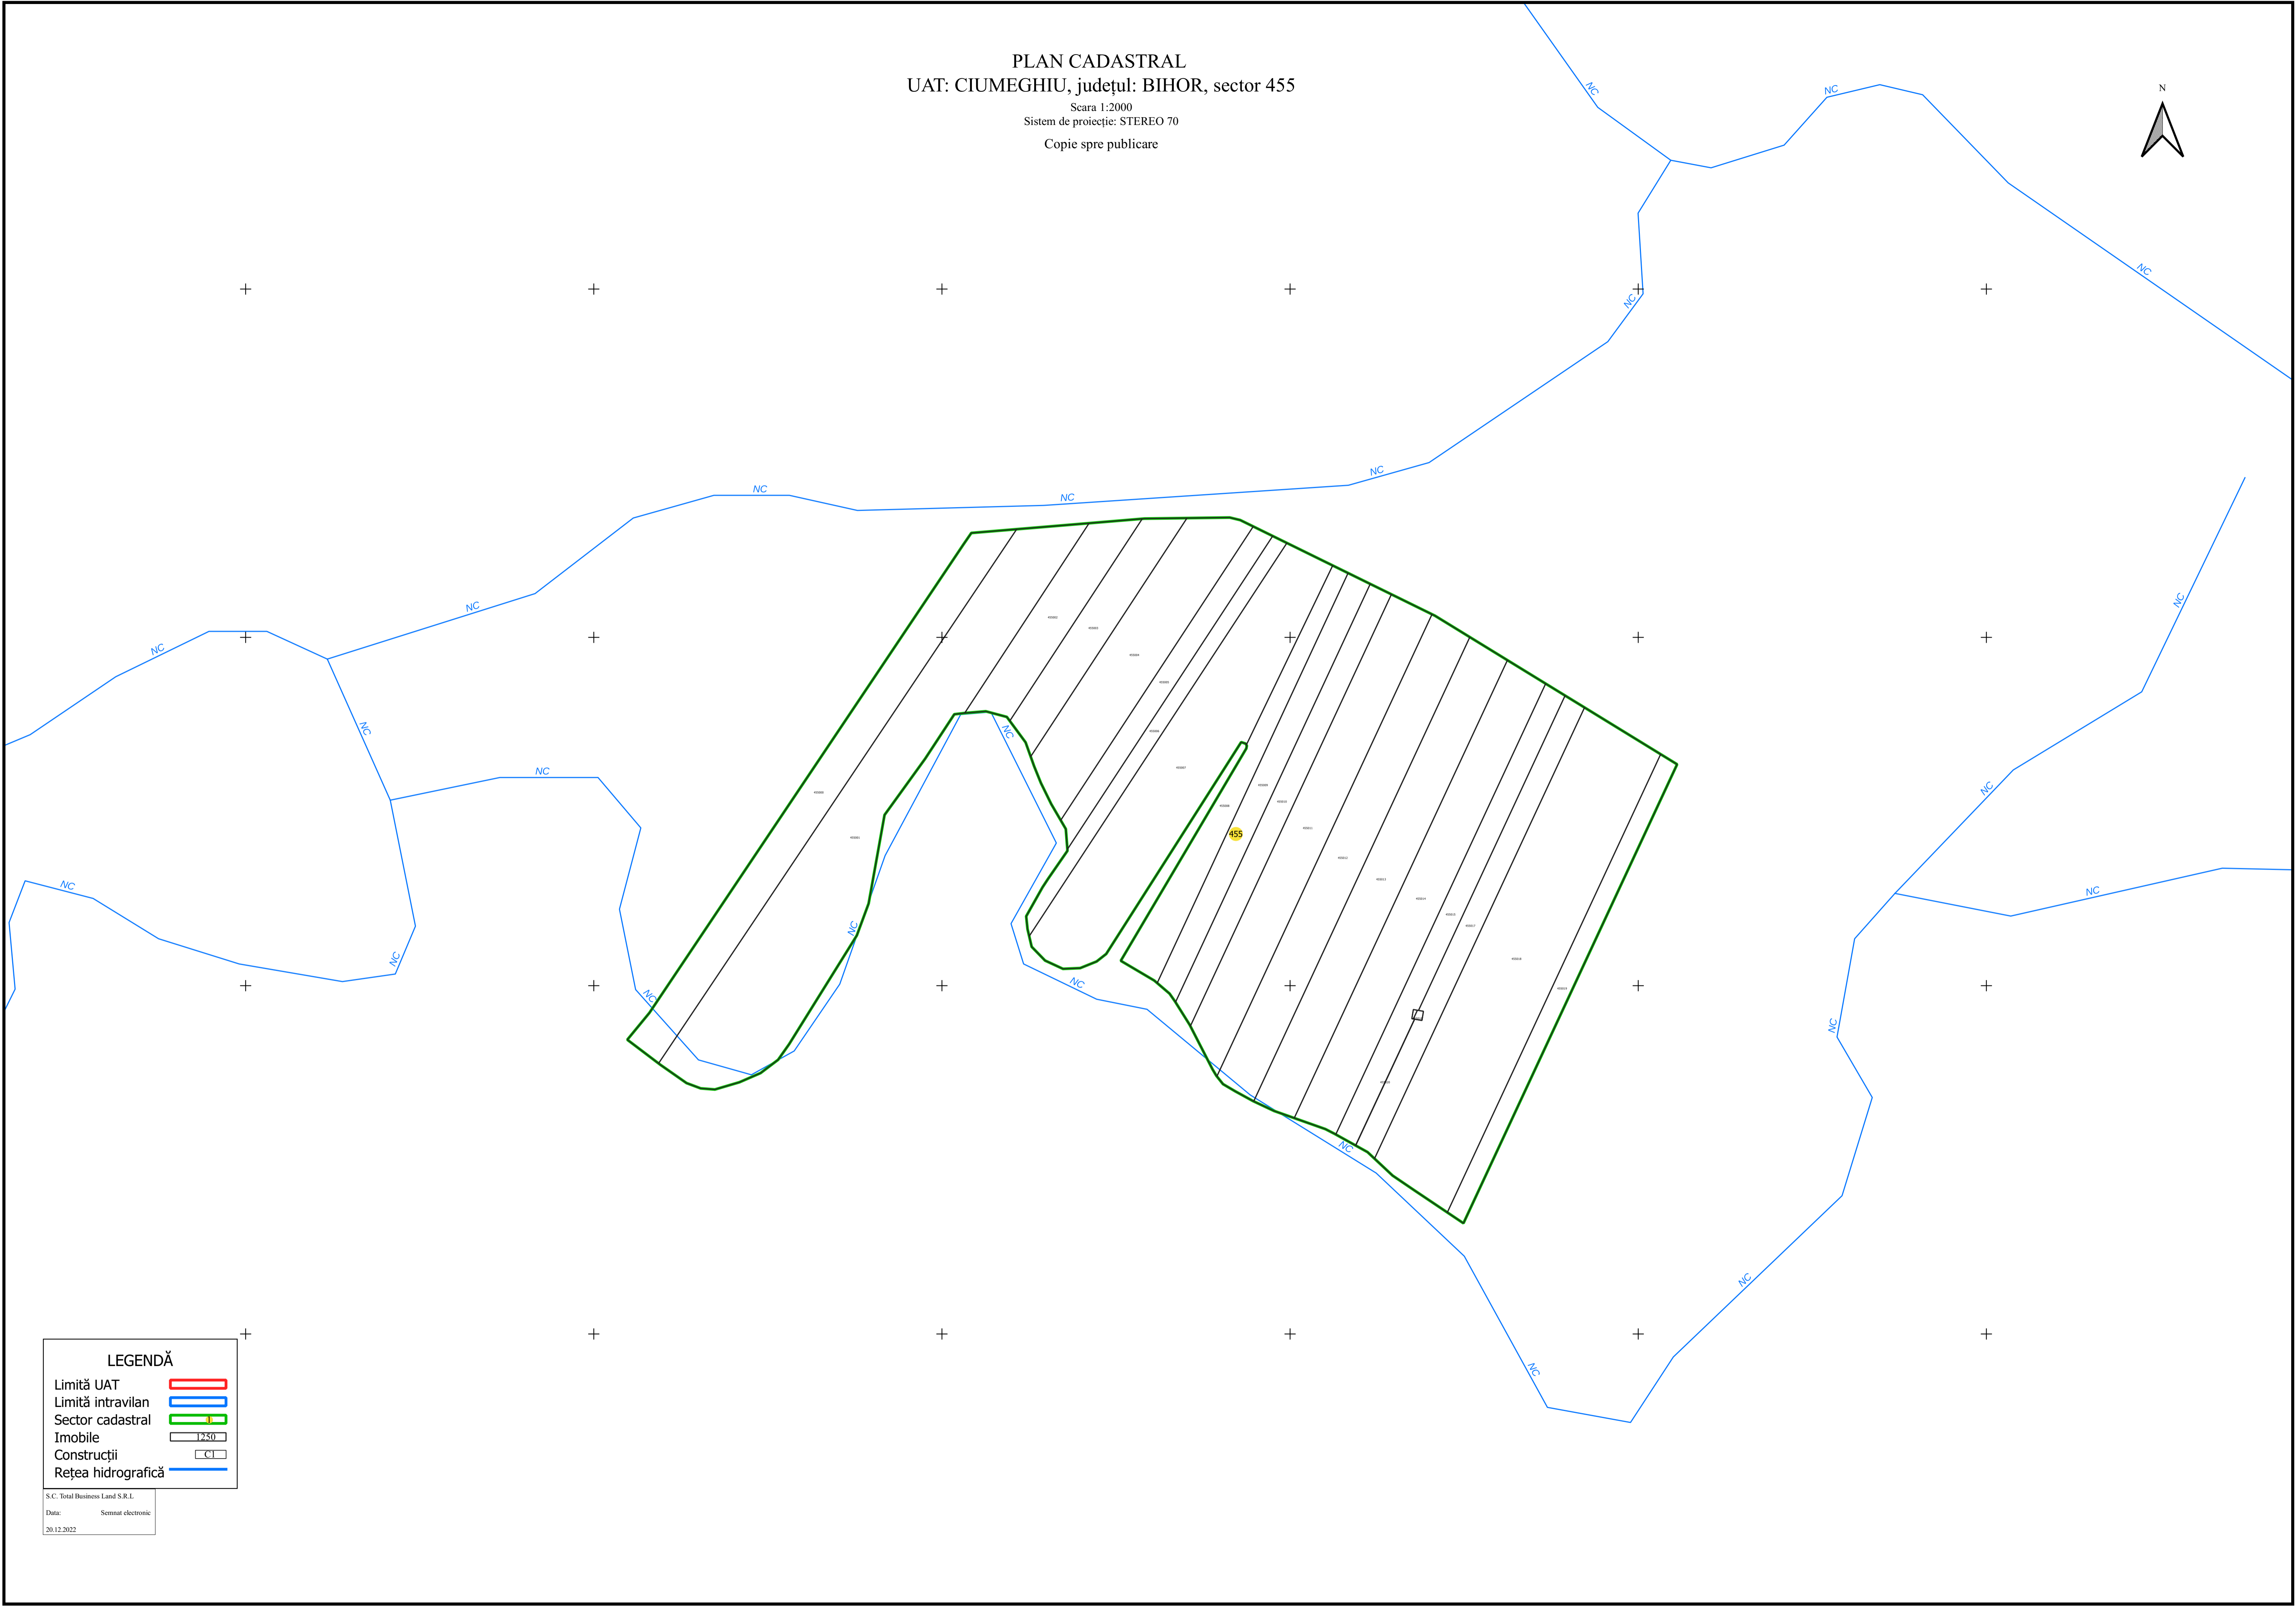

PLAN CADASTRAL  
UAT: CIUMEGHIU, județul: BIHOR, sector 455

Scara 1:2000  
Sistem de proiecție: STEREO 70

Copie spre publicare

LEGENDĂ	
Limită UAT	
Limită intravilan	
Sector cadastral	
Imobile	
Construcții	
Rețea hidrografică	

S.C. Total Business Land S.R.L.  
Data: Semnat electronic  
20.12.2022