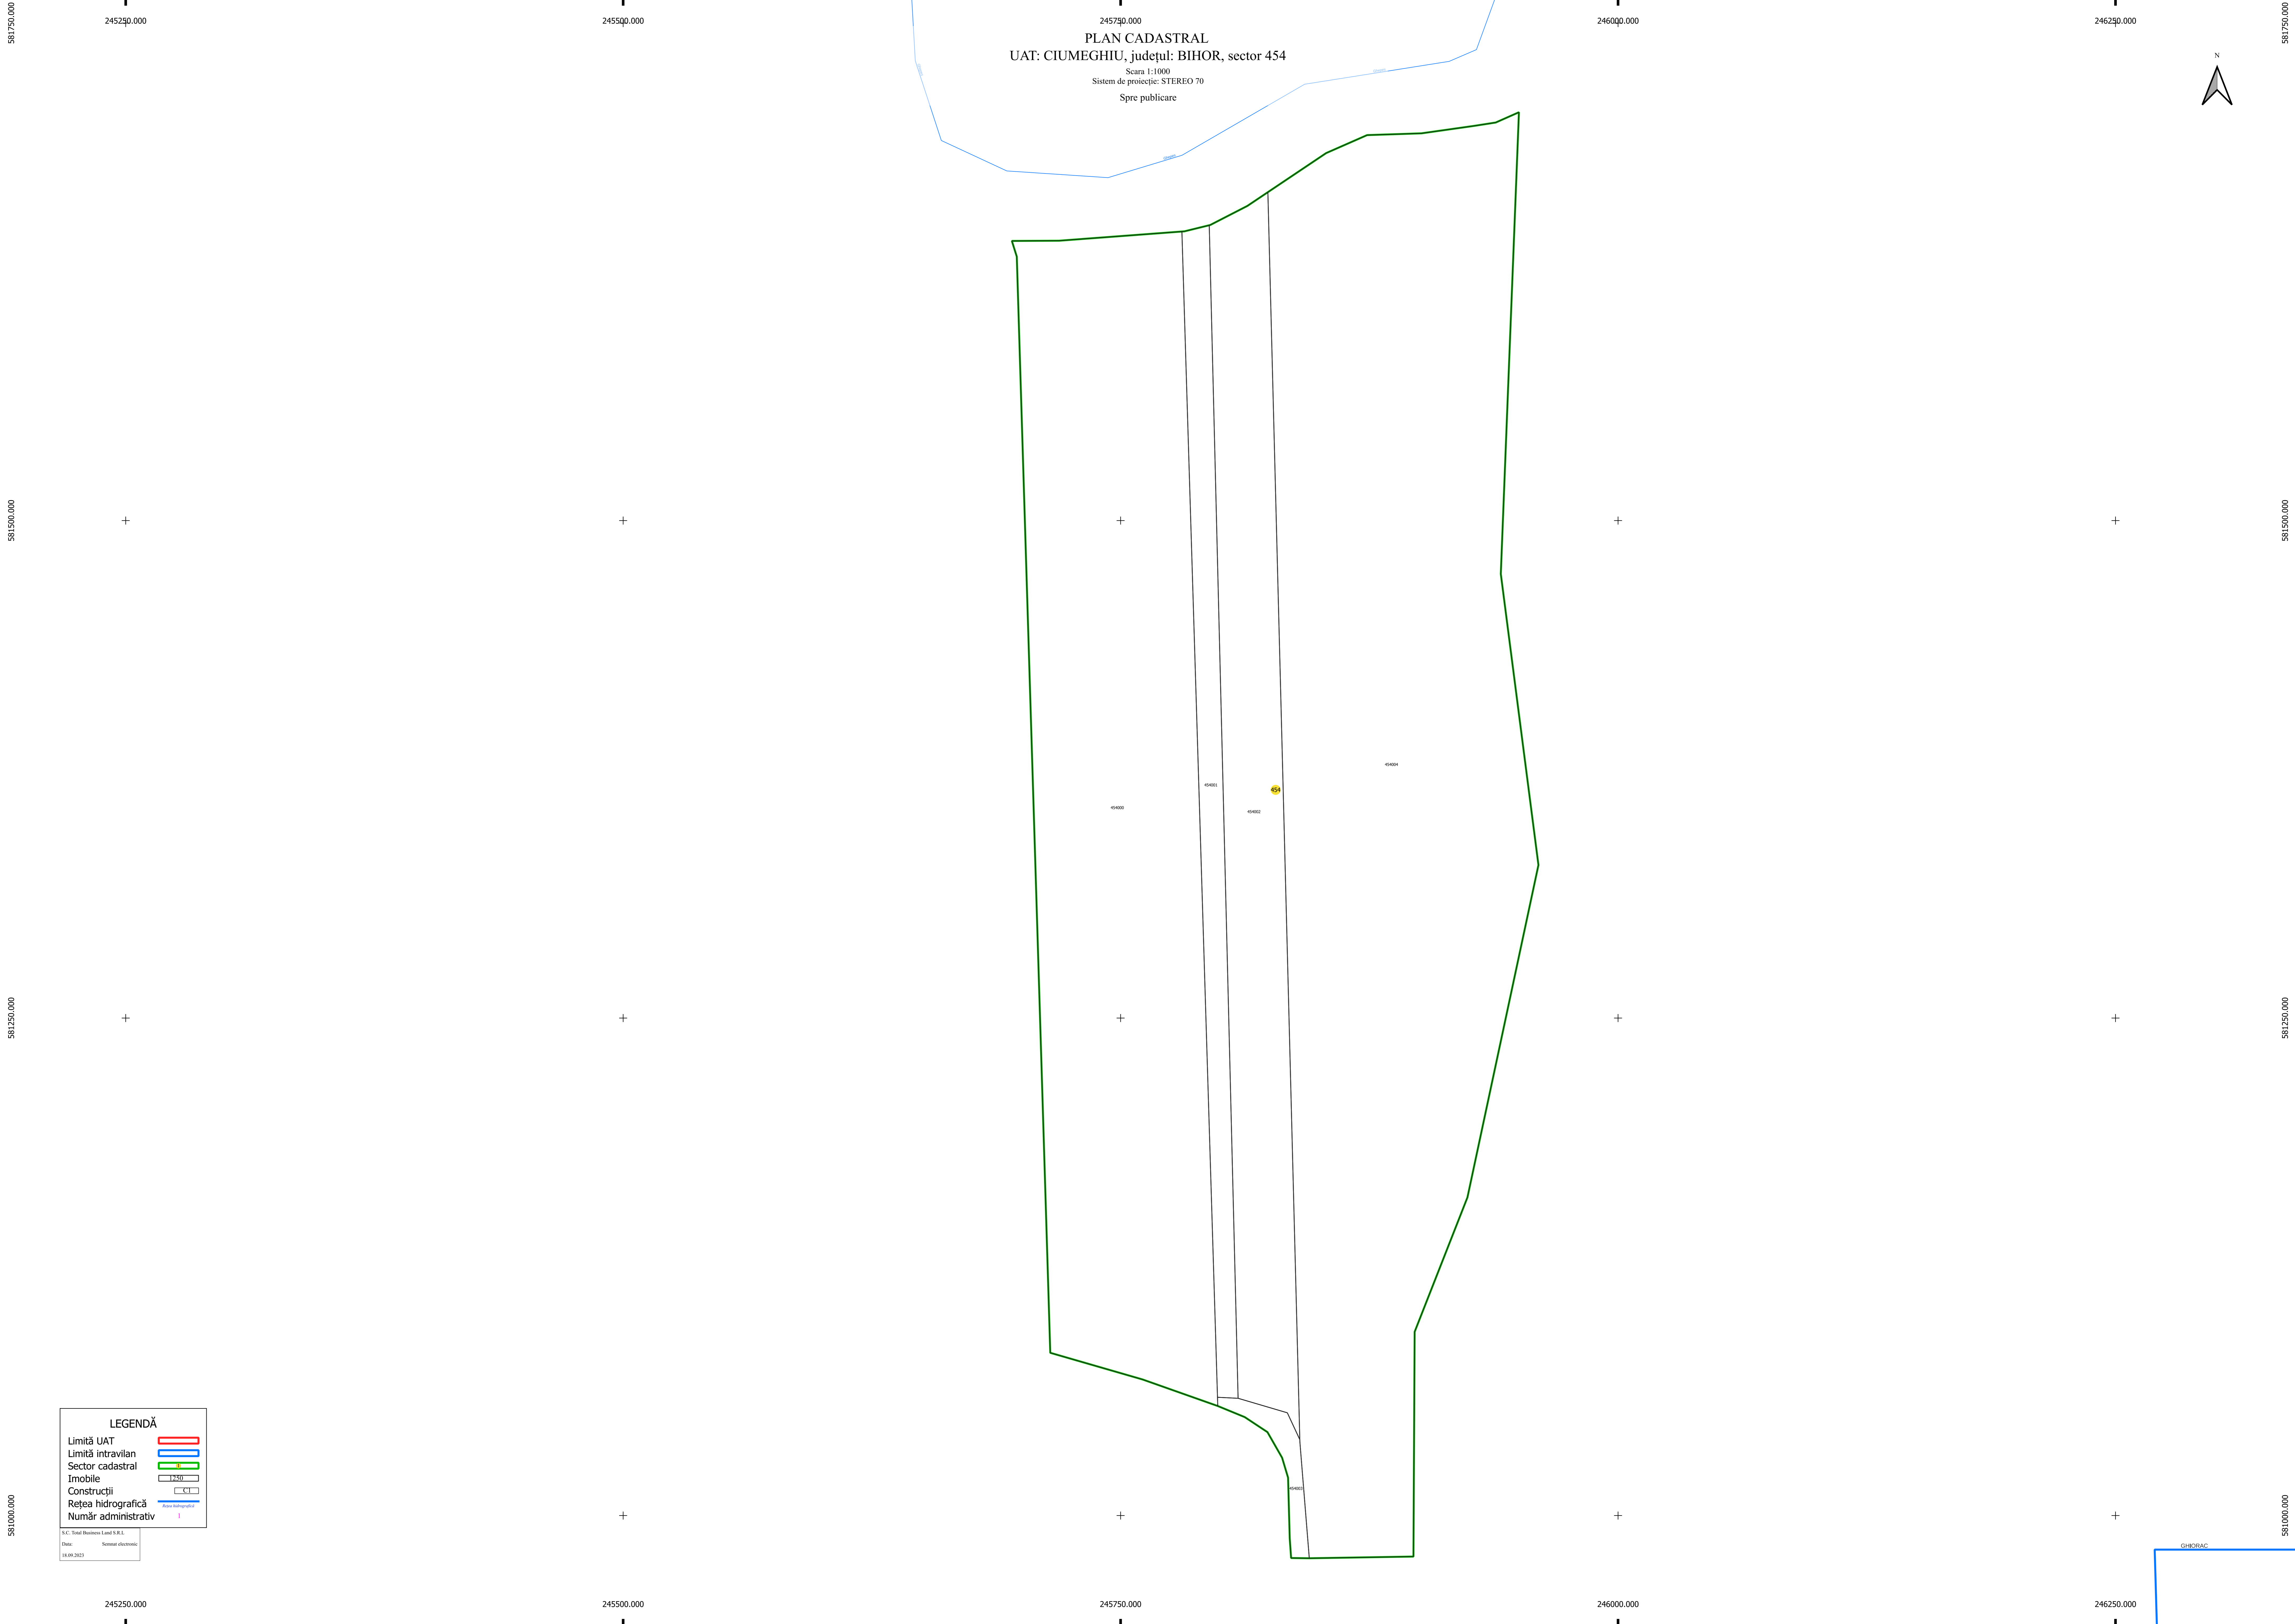

PLAN CADASTRAL  
UAT: CIUMEGHIU, județul: BIHOR, sector 454  
Scara 1:1000  
Sistem de proiecție: STEREO 70  
Spre publicare

**LEGENDĂ**

Limită UAT	
Limită intravilan	
Sector cadastral	
Imobile	
Construcții	
Rețea hidrografică	
Număr administrativ	

S.C. Terahem Land S.R.L.  
Date: Serviciu electronic  
18.09.2023

GHCORAC