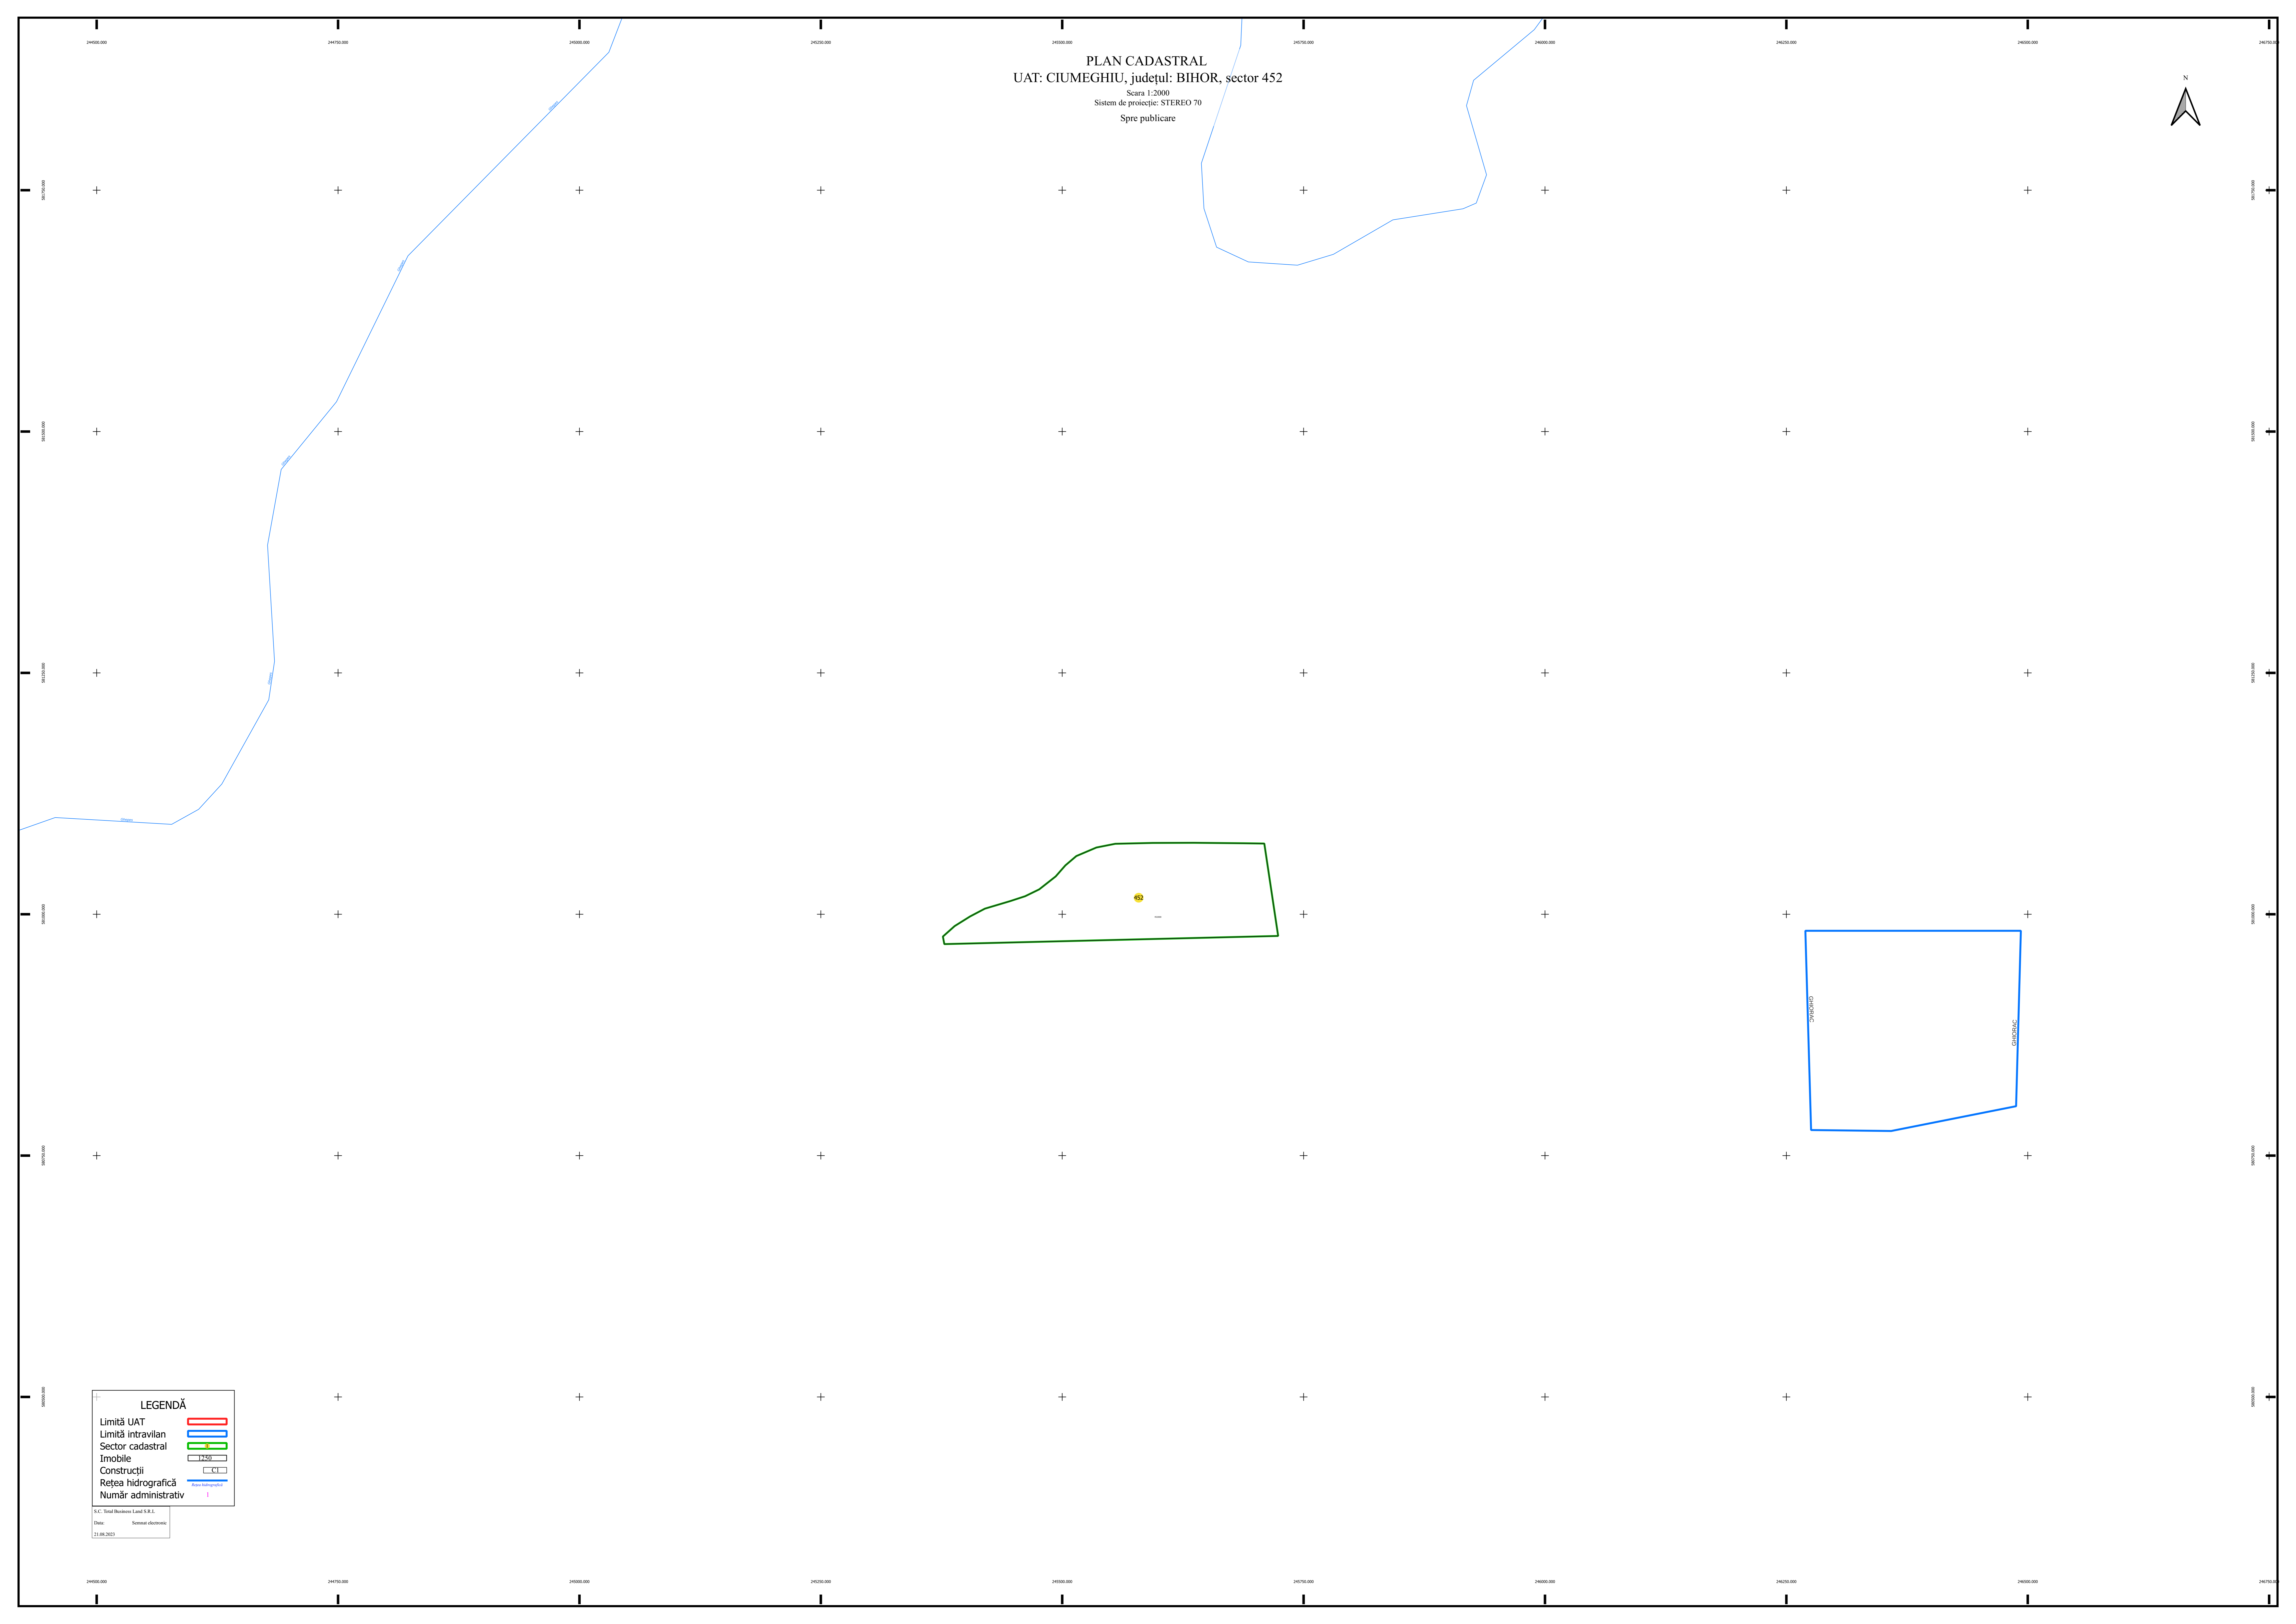

PLAN CADASTRAL
UAT: CIUMEGHIU, județul: BIHOR, sector 452
Scara 1:2000
Sistem de proiecție: STEREO 70
Spre publicare

LEGENDĂ

Limită UAT	
Limită intravilan	
Sector cadastral	
Imobile	
Construcții	
Rețea hidrografică	
Număr administrativ	

S.C. Total Business Land S.R.L.
Data: Semnal electronic
21.06.2023