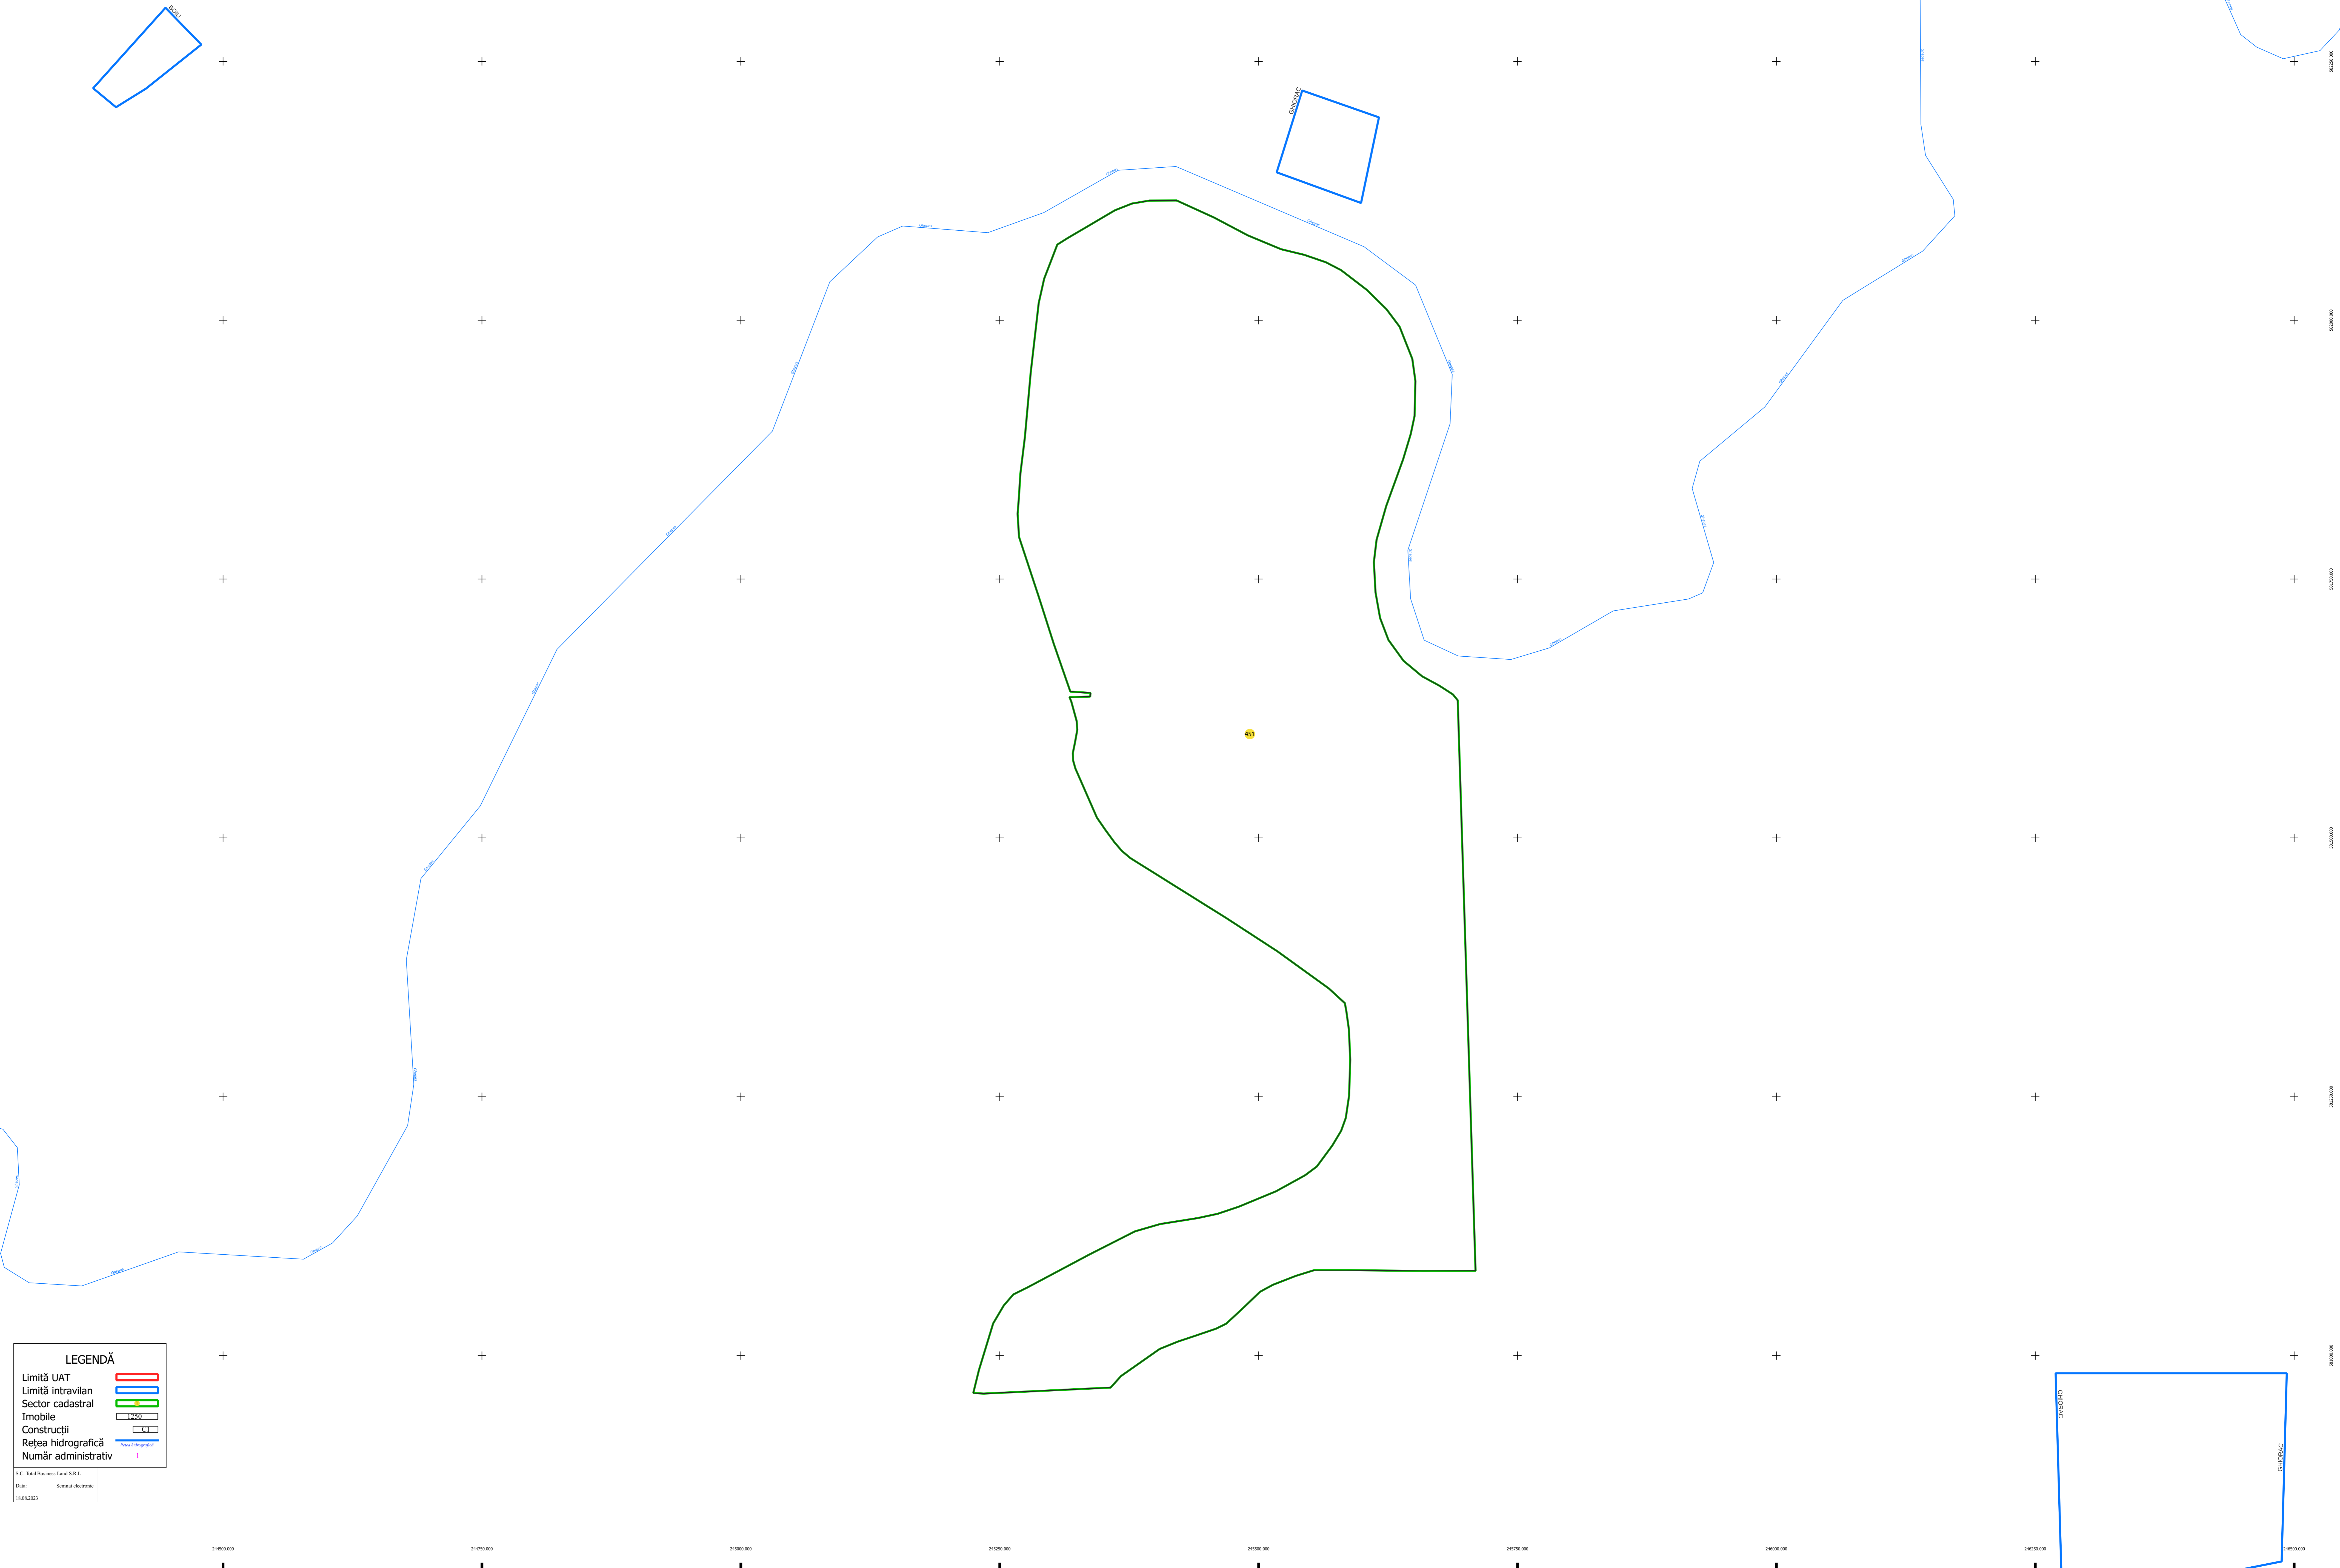

PLAN CADASTRAL
UAT: CIUMEGHIU, județul: BIHOR, sector 451

Scara 1:2000
Sistem de proiecție: STEREO 70
Spre publicare

LEGENDĂ

Limită UAT	
Limită intravilan	
Sector cadastral	
Imobile	
Construcții	
Rețea hidrografică	
Număr administrativ	

S.C. Total Business Land S.R.L.
Data: Screenshot electronic
14.06.2023