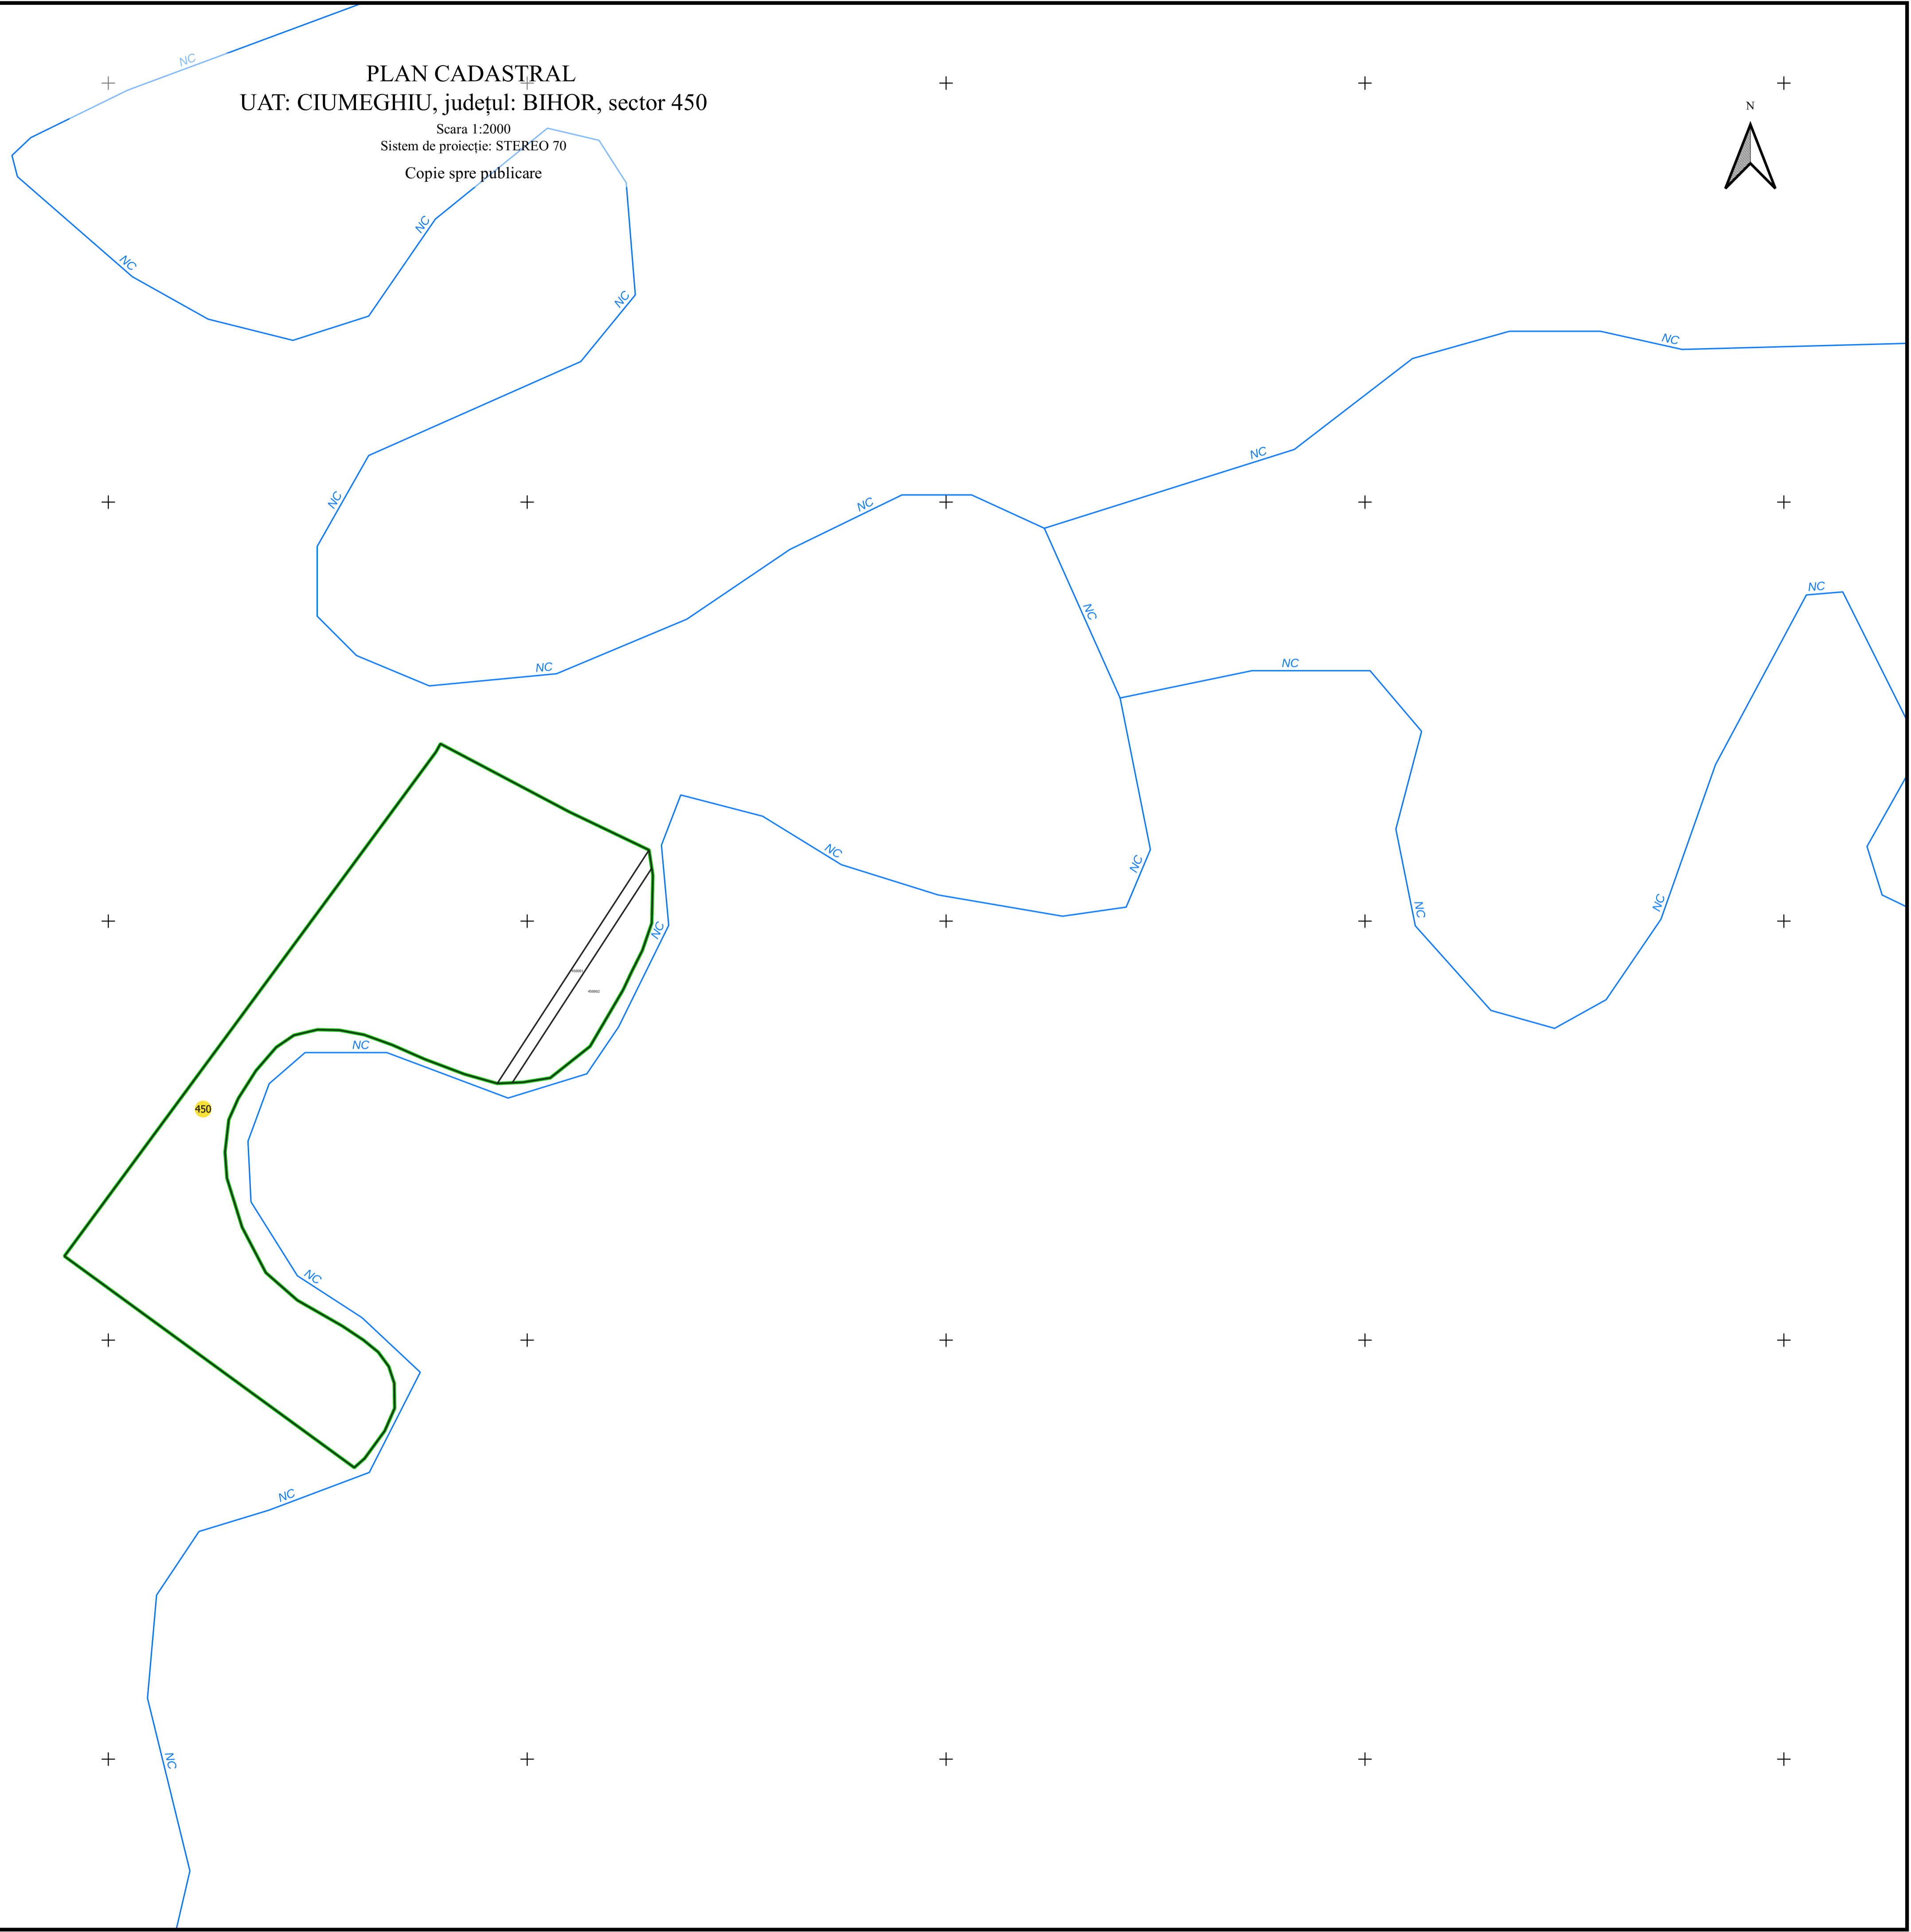

PLAN CADASTRAL
UAT: CIUMEGHIU, județul: BIHOR, sector 450

Scara 1:2000
Sistem de proiecție: STEREO 70
Copie spre publicare

LEGENĂ	
Limită UAT	
Limită intravilan	
Sector cadastral	
Imobile	
Construcții	
Rețea hidrografică	

S.C. Total Business Land S.R.L.
Data: Semnat electronic
20.12.2022