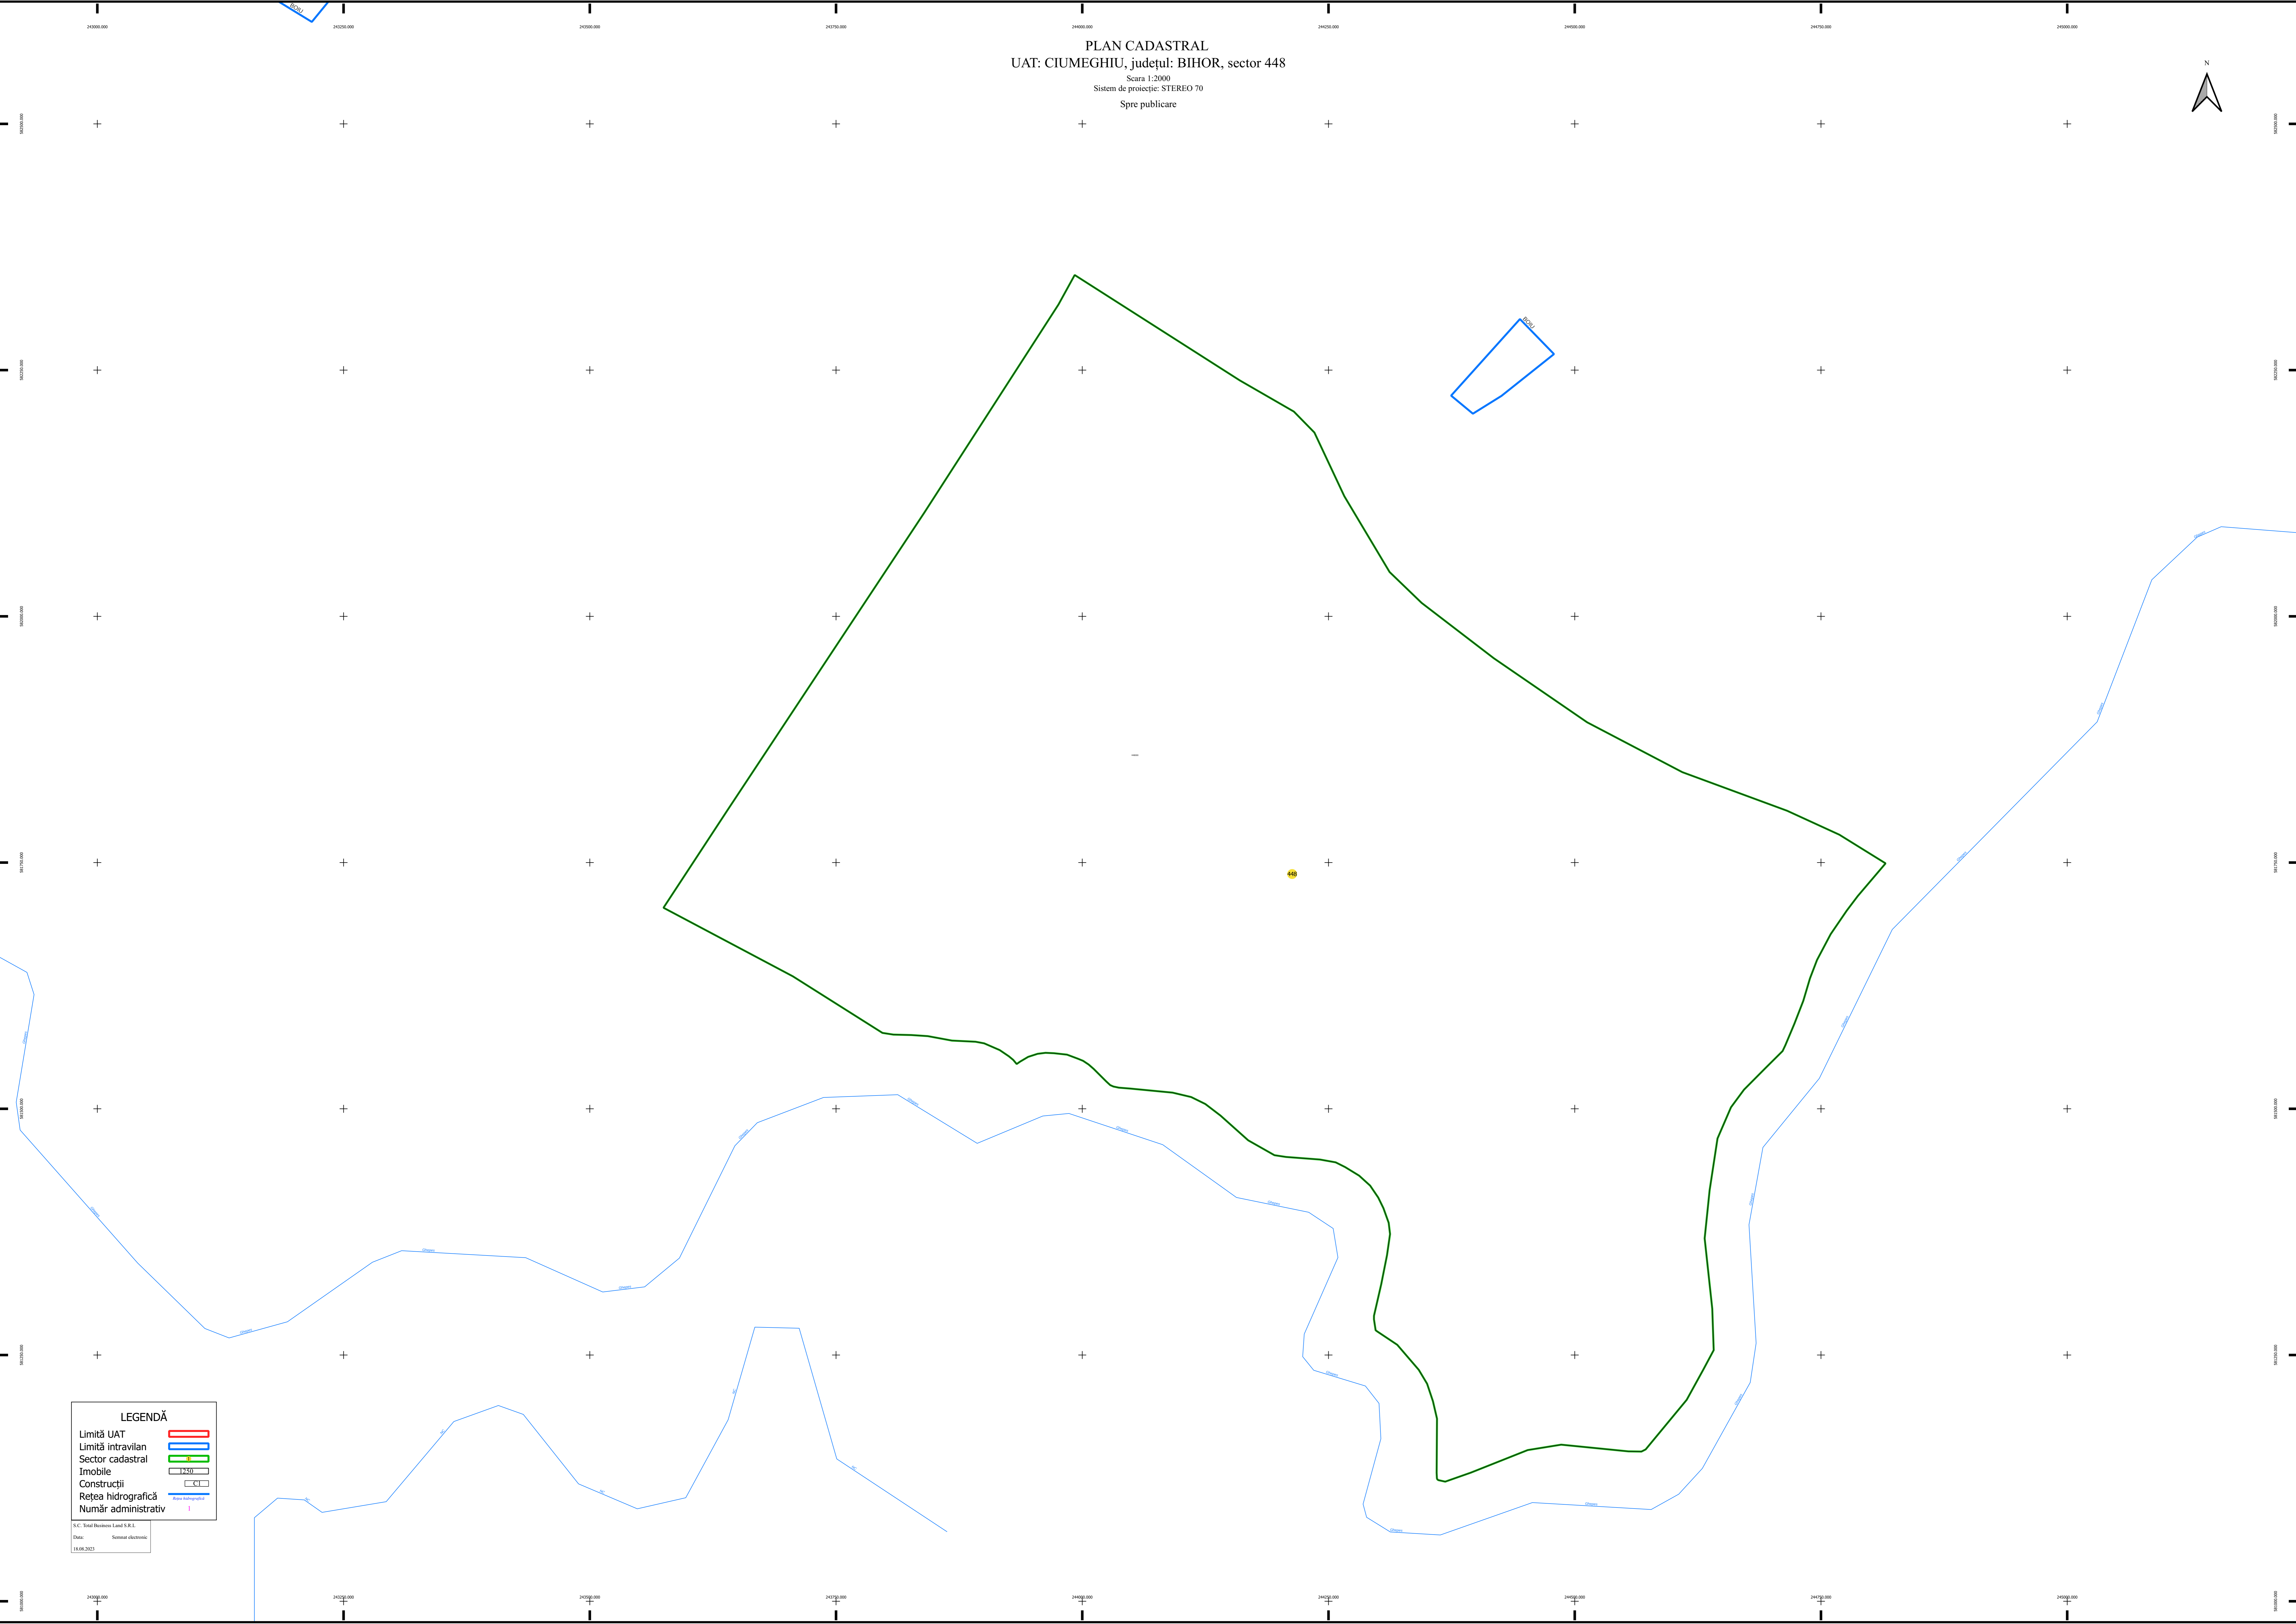

PLAN CADASTRAL  
UAT: CIUMEGHIU, județul: BIHOR, sector 448  
Scara 1:2000  
Sistem de proiecție: STEREO 70  
Spre publicare

**LEGENDĂ**

|                     |  |
|---------------------|--|
| Limită UAT          |  |
| Limită intravilan   |  |
| Sector cadastral    |  |
| Imobile             |  |
| Construcții         |  |
| Rețea hidrografică  |  |
| Număr administrativ |  |

S.C. Total Business Land S.R.L.  
Data:      Semnal electronic  
14.06.2023