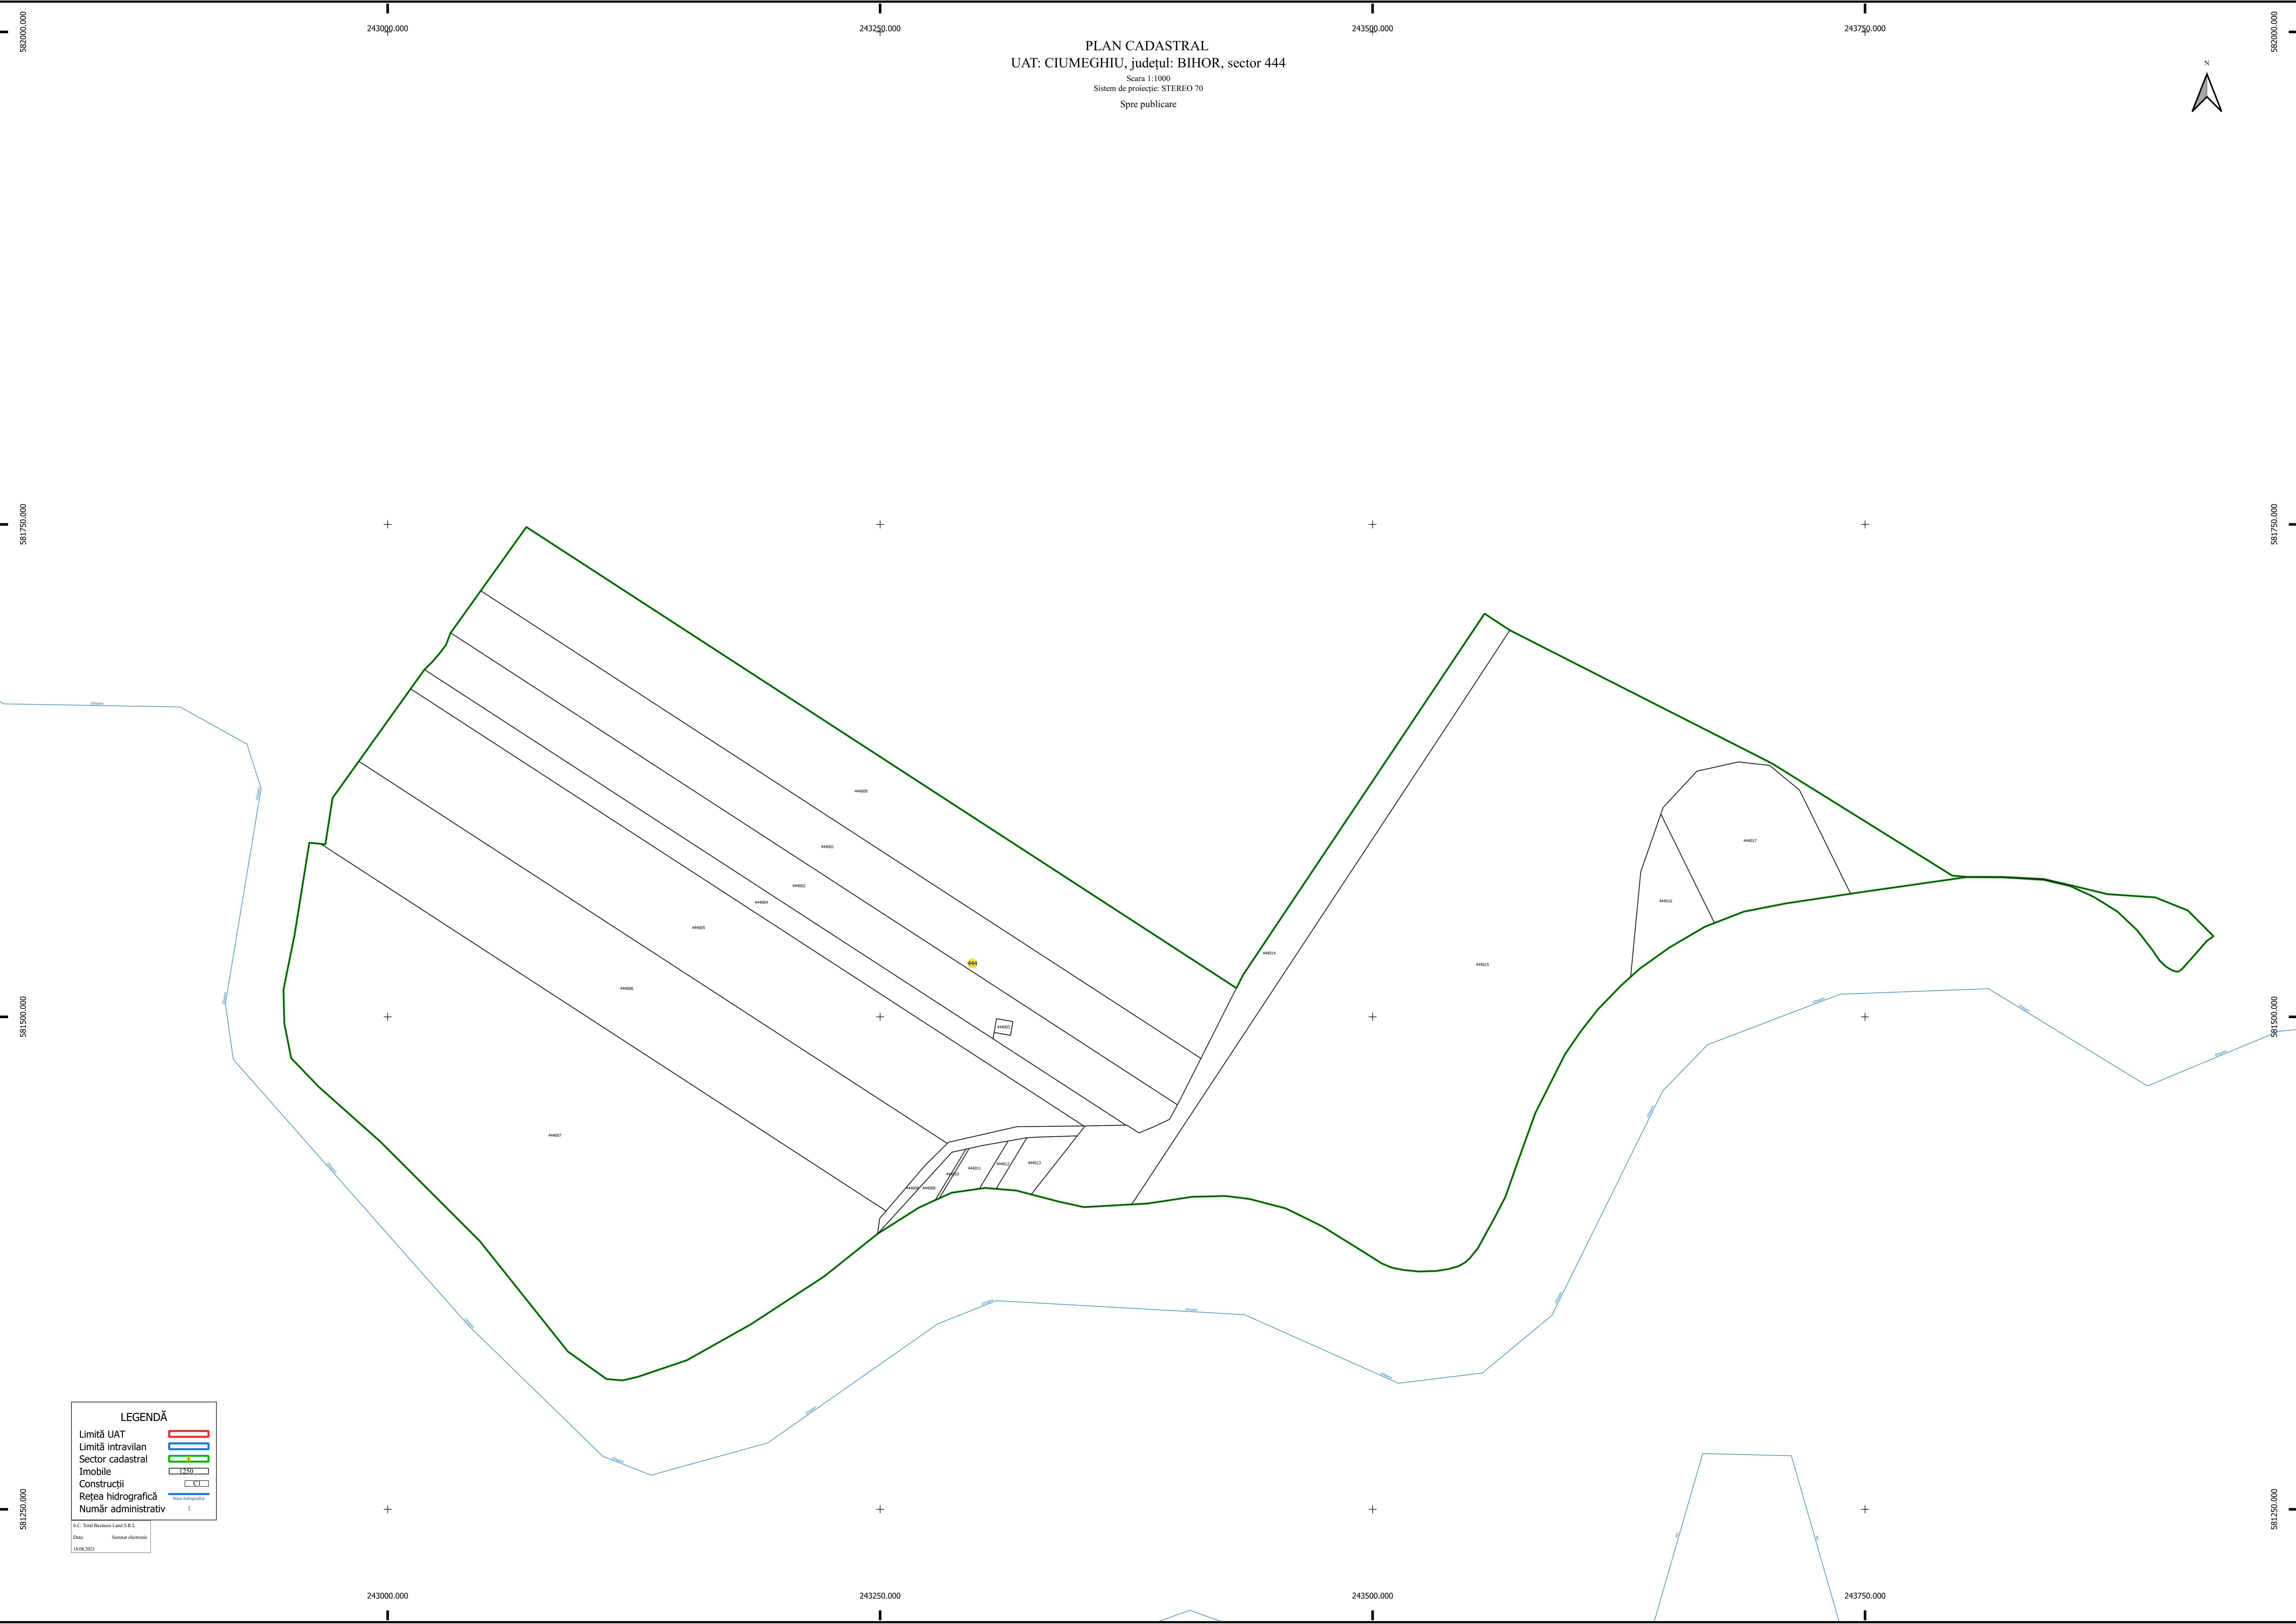

PLAN CADASTRAL
UAT: CIUMEGHIU, județul: BIHOR, sector 444
Scara 1:1000
Sistem de proiecție: STEREO 70
Spre publicare

LEGENDĂ

- Limită UAT
- Limită intravilan
- Sector cadastral
- Imobile
- Construcții
- Rețea hidrografică
- Număr administrativ

S.C. Total Business Land S.R.L.
Data: Scanned electronic
14.06.2023